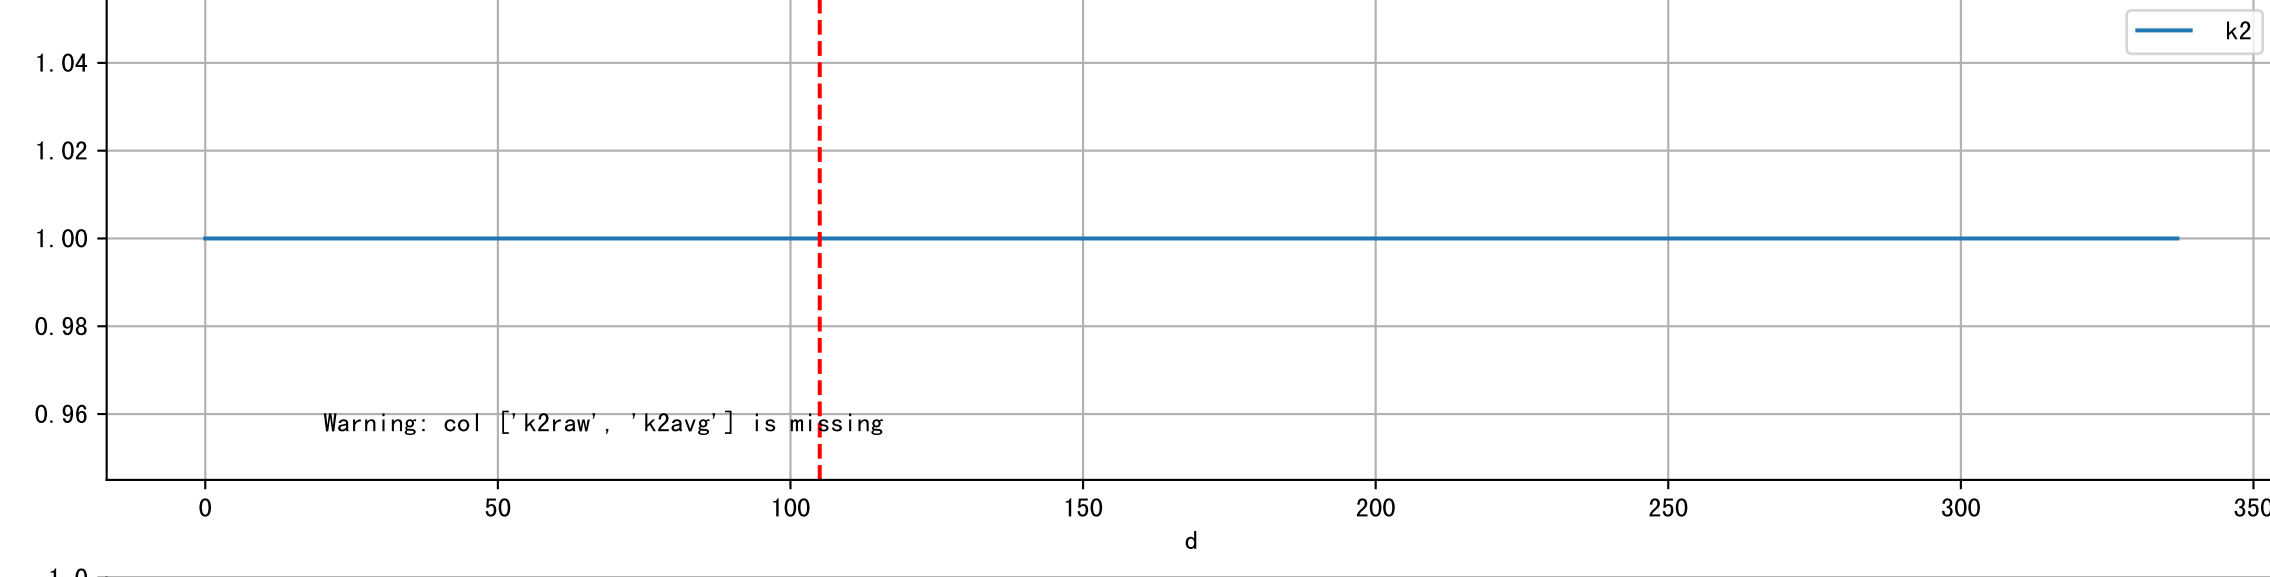

taocraw:-o', 'taocavg', 'taoc'], ['k0raw:-o', 'k0avg', 'k0'], ['k1raw:-o', 'k1avg', 'k1'], ['k2raw:-o', 'k2avg', 'k2'], ['Tblraw:-o', 'Tblavg',

P2-5 D:105 2025-12-09