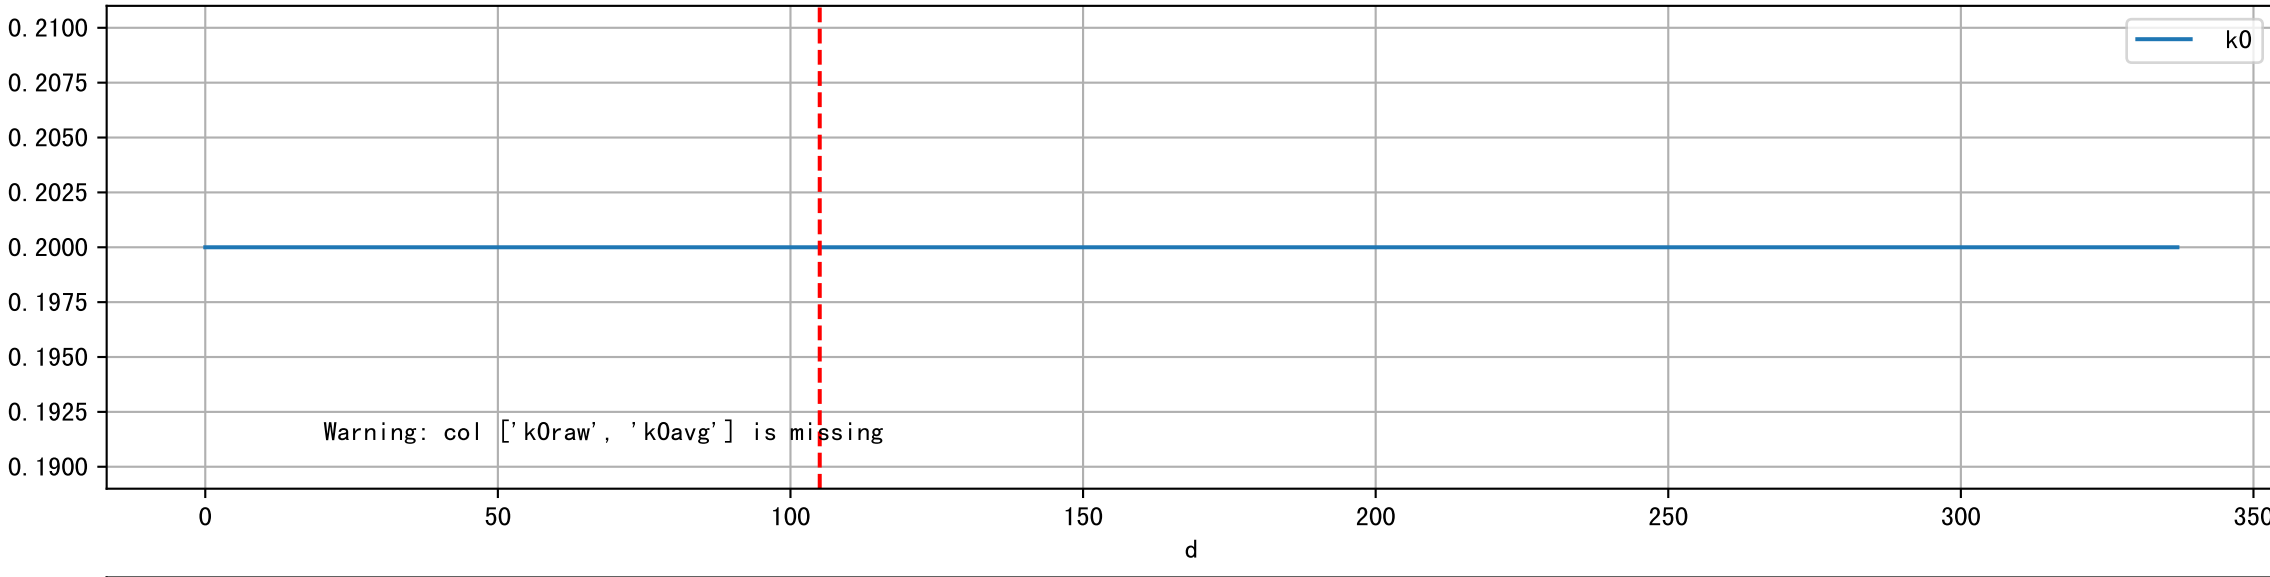

taocraw:-o', 'taocavg', 'taoc'], ['k0raw:-o', 'k0avg', 'k0'], ['k1raw:-o', 'k1avg', 'k1'], ['k2raw:-o', 'k2avg', 'k2'], ['Tblraw:-o', 'Tblavg',

P2-5 D:105 2025-12-09