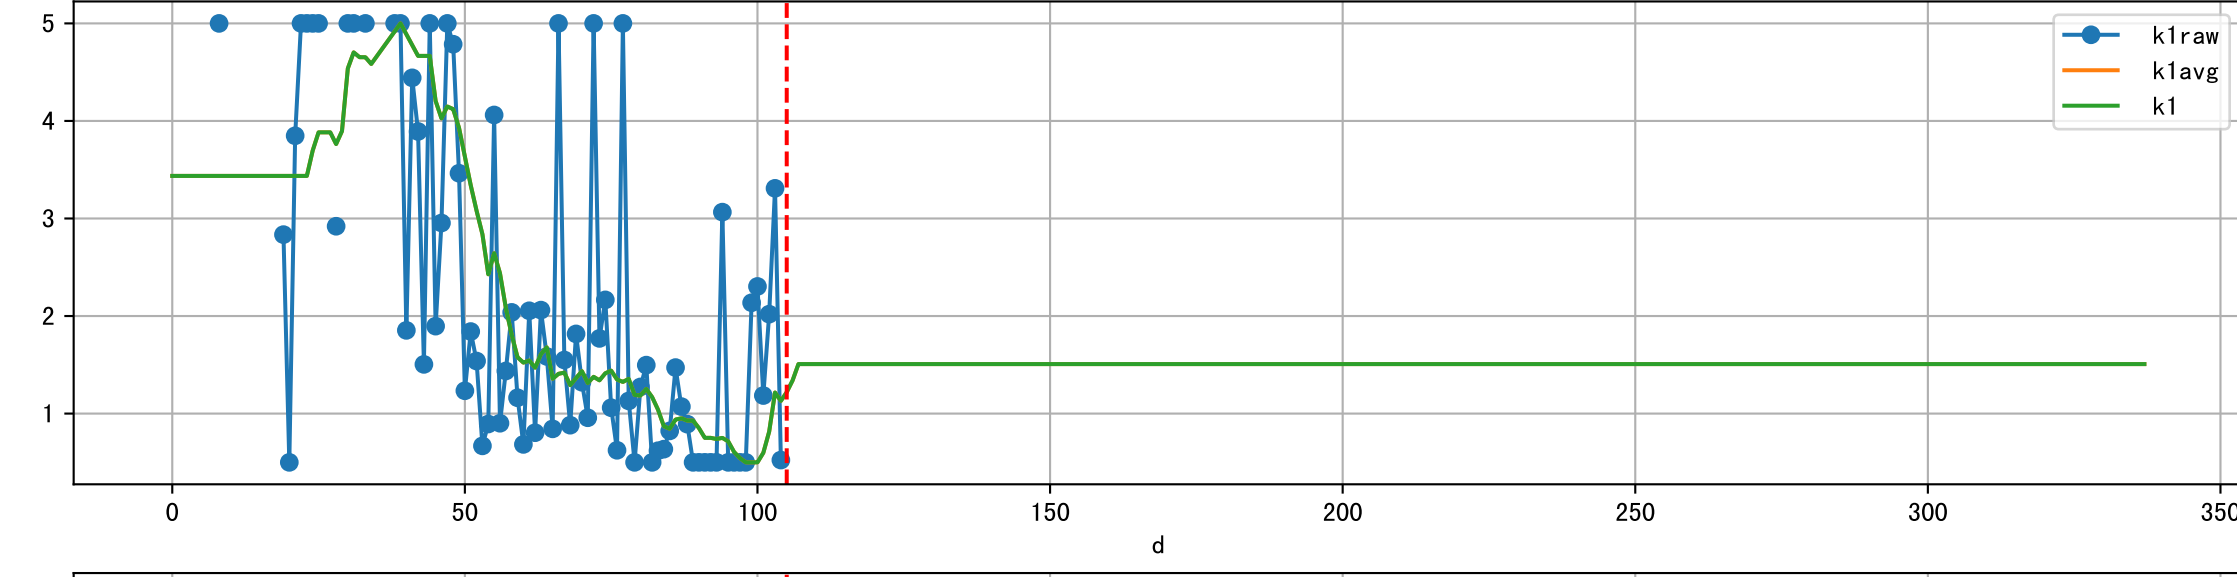

taocraw:-o', 'taocavg', 'taoc'], ['k0raw:-o', 'k0avg', 'k0'], ['k1raw:-o', 'k1avg', 'k1'], ['k2raw:-o', 'k2avg', 'k2'], ['Tblraw:-o', 'Tblavg',

P2-5 D:105 2025-12-09