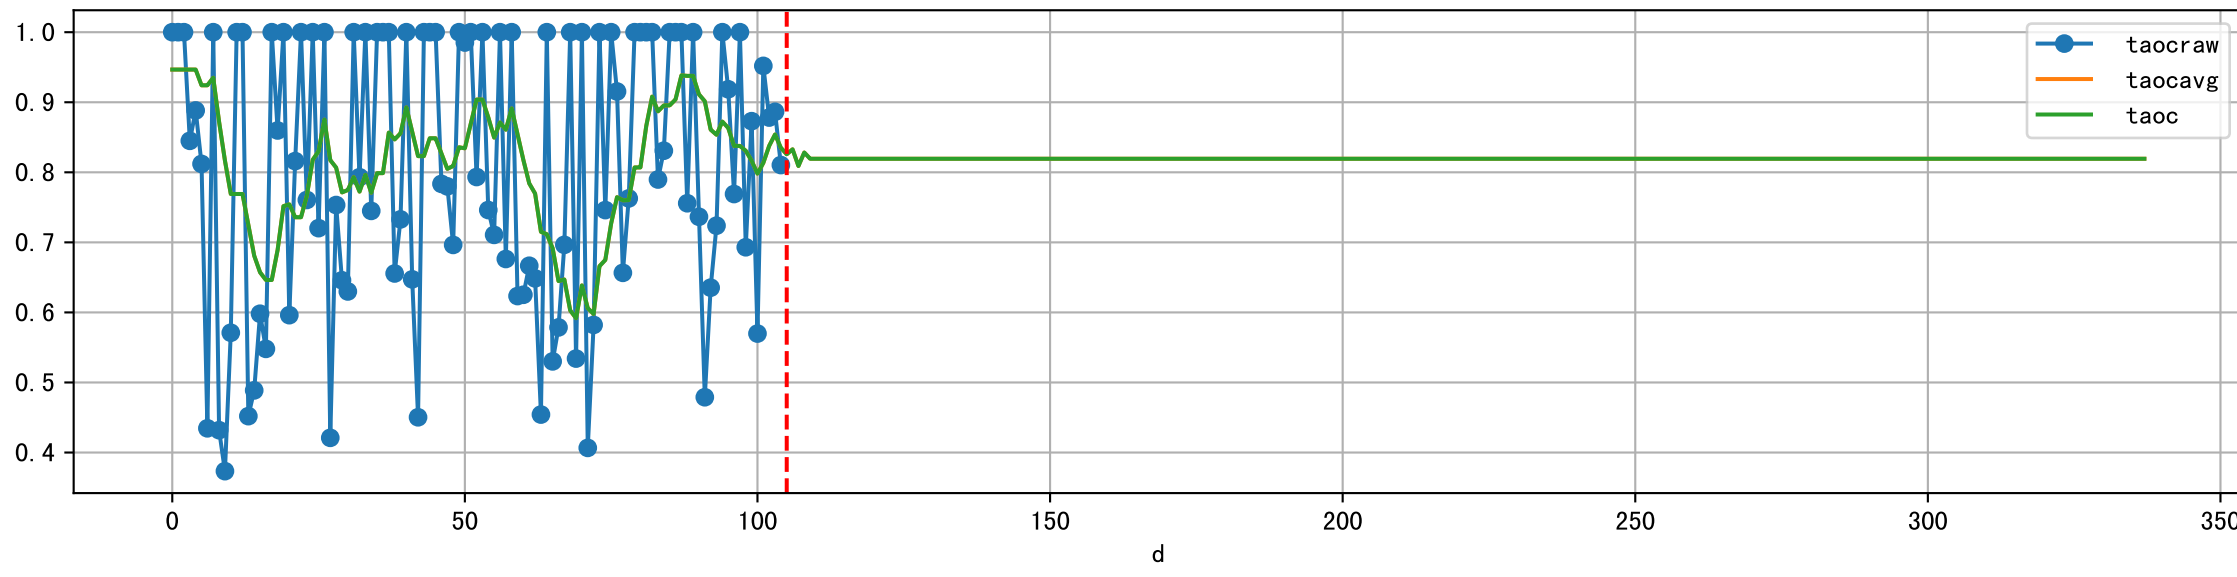

taocraw:-o', 'taocavg', 'taoc'], ['k0raw:-o', 'k0avg', 'k0'], ['k1raw:-o', 'k1avg', 'k1'], ['k2raw:-o', 'k2avg', 'k2'], ['Tblraw:-o', 'Tblavg',

P2-5 D:105 2025-12-09