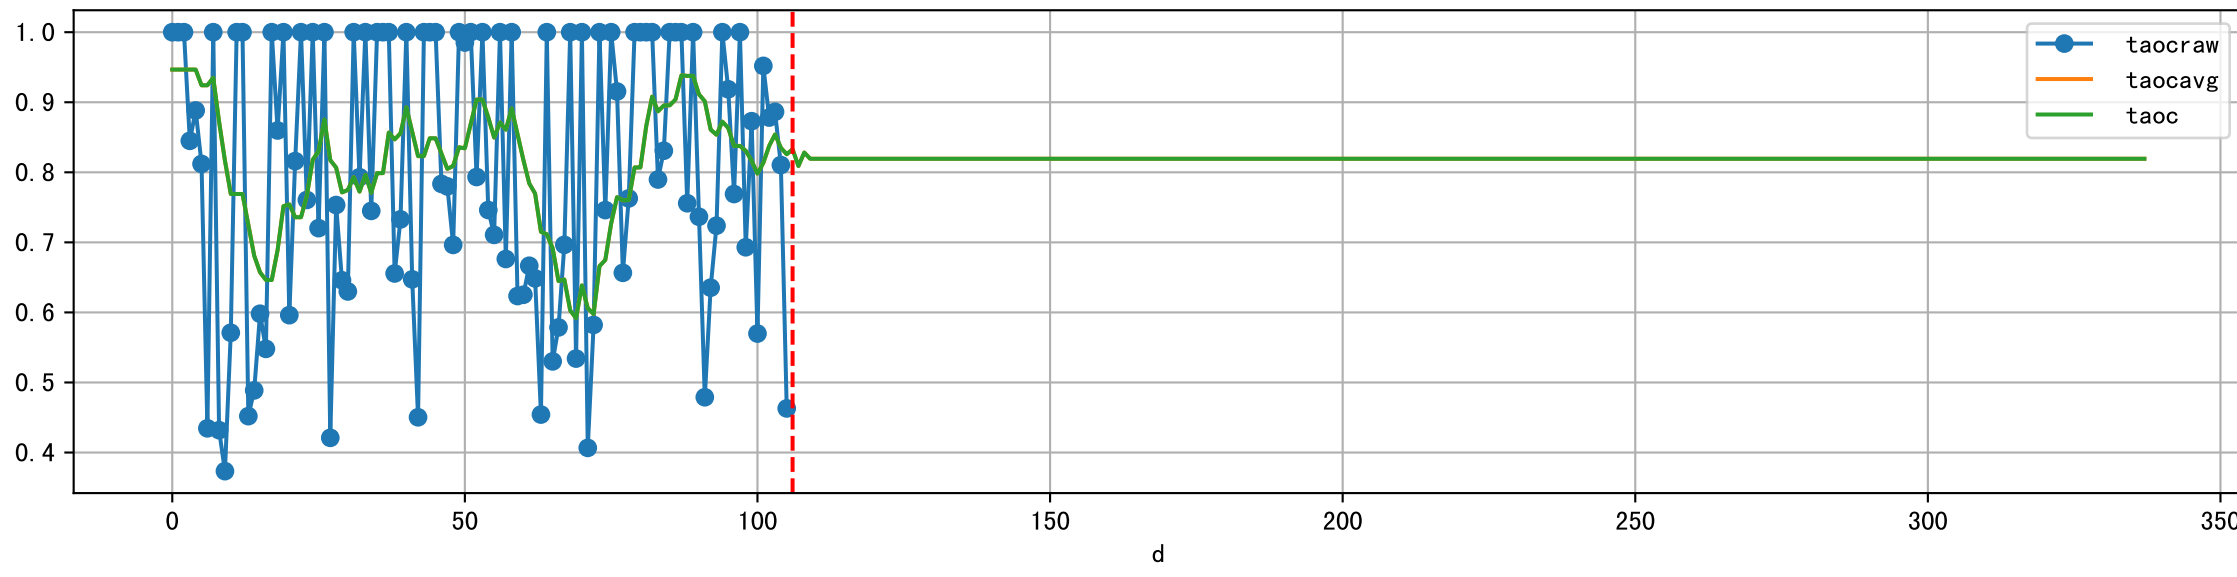

taocraw:-o', 'taocavg', 'taoc'], ['k0raw:-o', 'k0avg', 'k0'], ['k1raw:-o', 'k1avg', 'k1'], ['k2raw:-o', 'k2avg', 'k2'], ['Tblraw:-o', 'Tblavg',

P2-5 D:106 2025-12-10