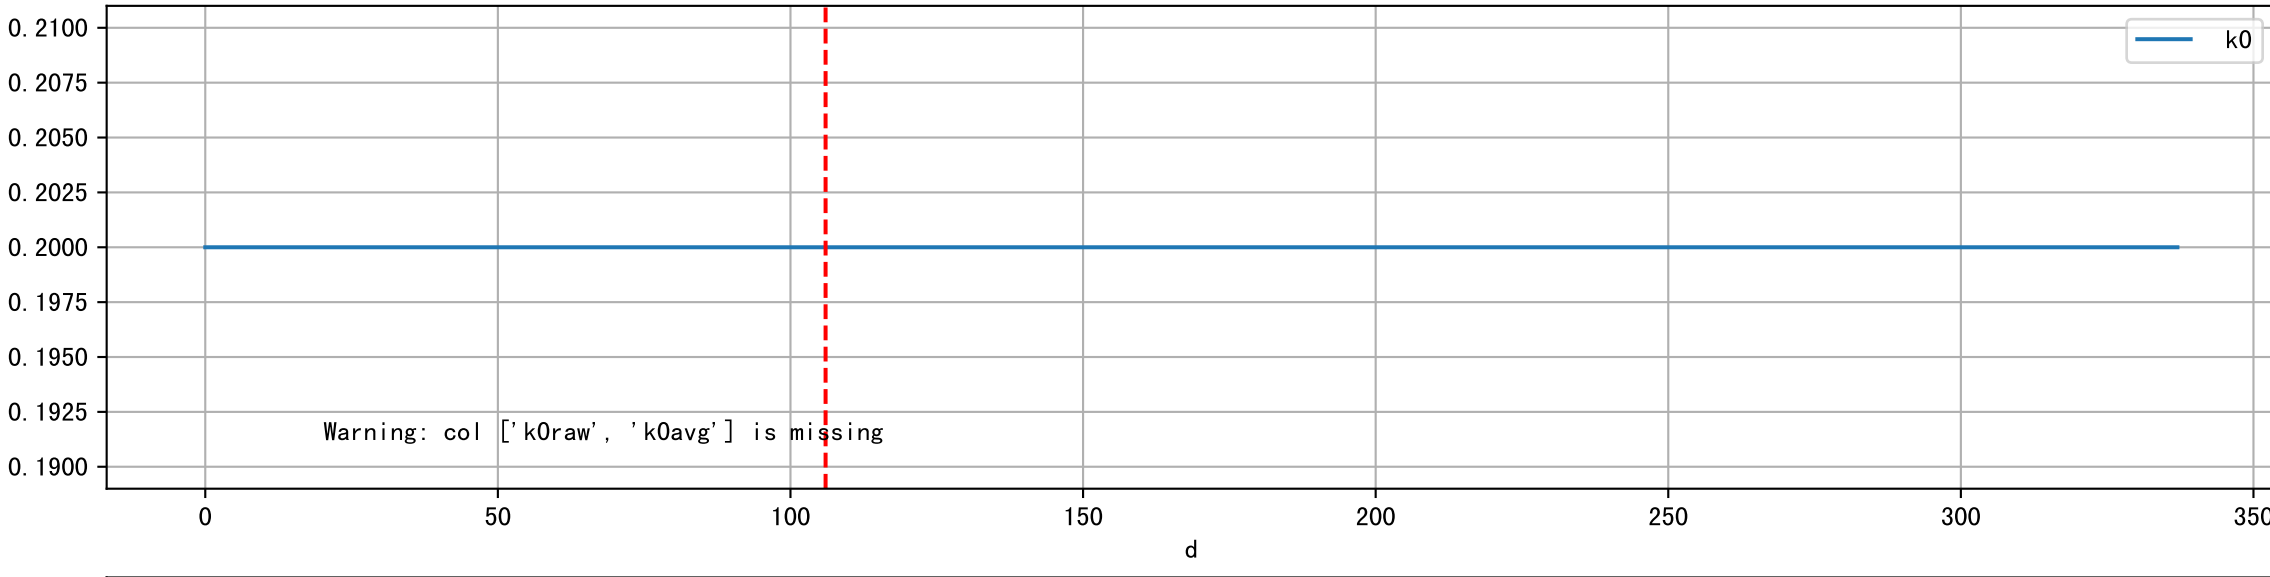

taocraw:-o', 'taocavg', 'taoc'], ['k0raw:-o', 'k0avg', 'k0'], ['k1raw:-o', 'k1avg', 'k1'], ['k2raw:-o', 'k2avg', 'k2'], ['Tblraw:-o', 'Tblavg',

P2-5 D:106 2025-12-10