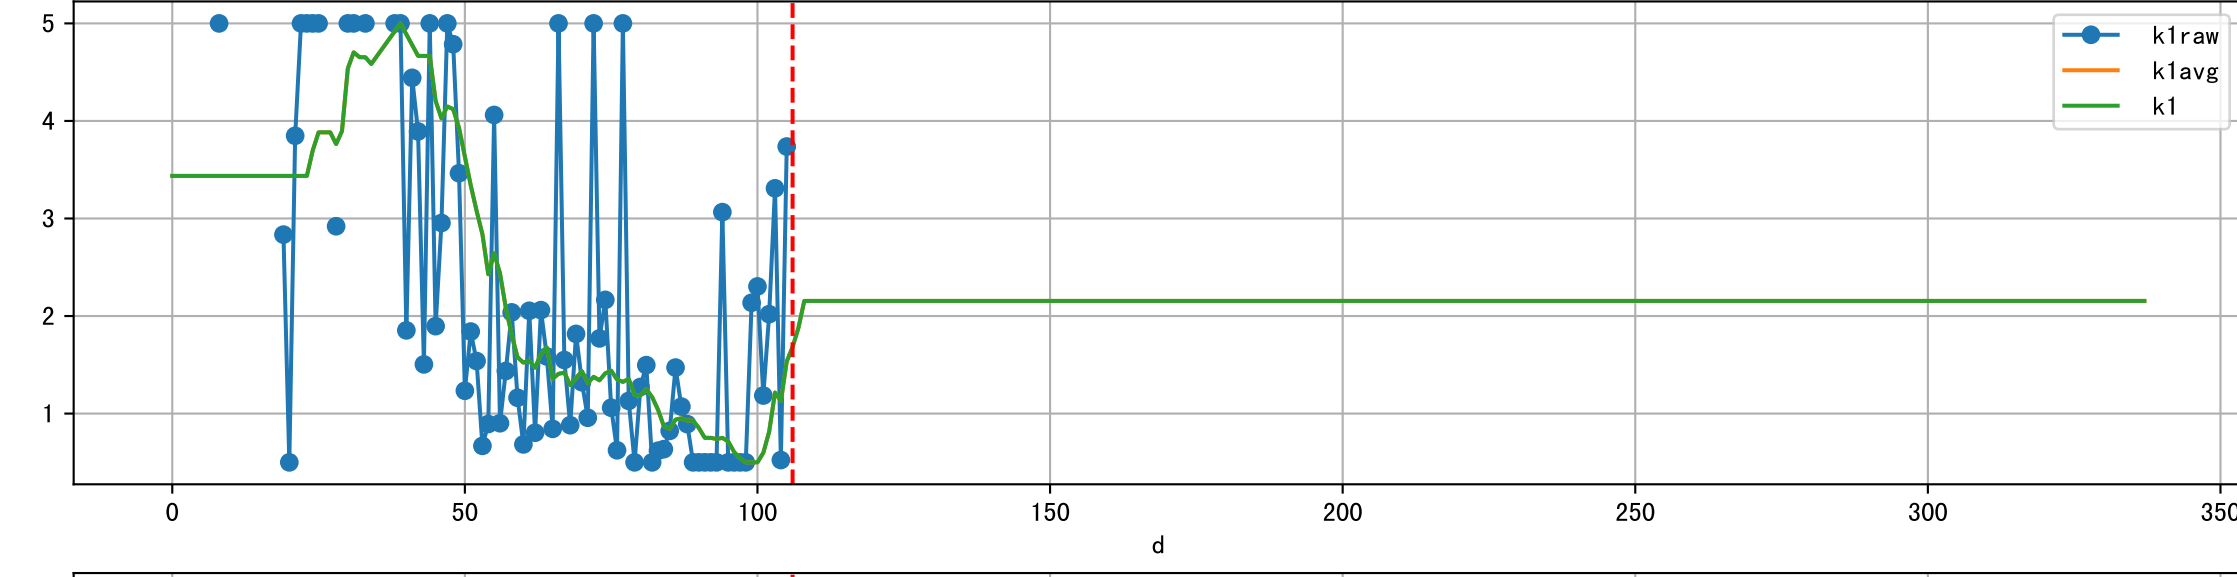

taocraw:-o', 'taocavg', 'taoc'], ['k0raw:-o', 'k0avg', 'k0'], ['k1raw:-o', 'k1avg', 'k1'], ['k2raw:-o', 'k2avg', 'k2'], ['Tblraw:-o', 'Tblavg',

P2-5 D:106 2025-12-10