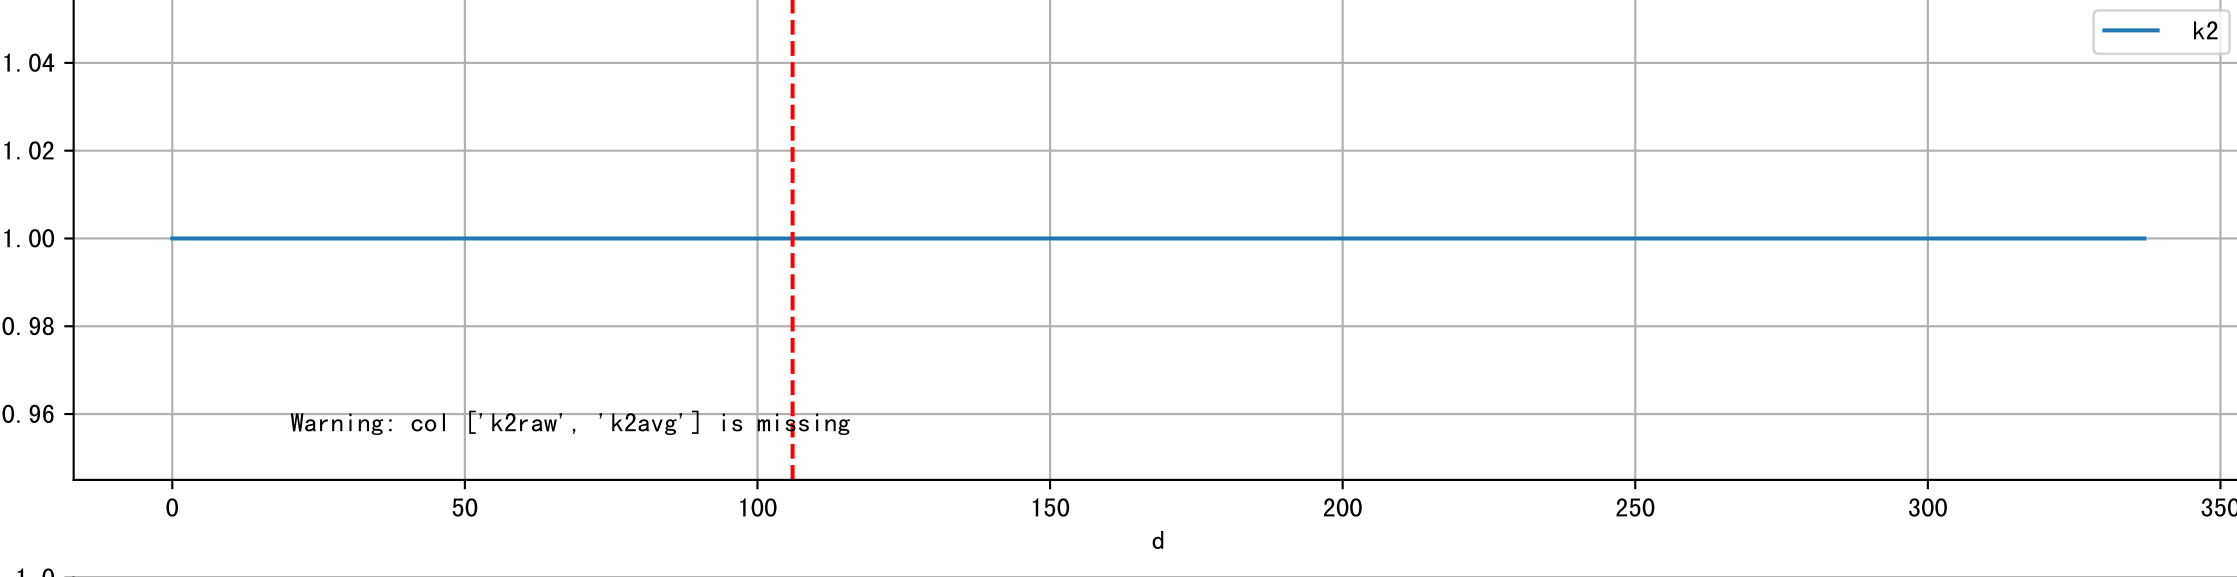

taocraw:-o', 'taocavg', 'taoc'], ['k0raw:-o', 'k0avg', 'k0'], ['k1raw:-o', 'k1avg', 'k1'], ['k2raw:-o', 'k2avg', 'k2'], ['Tblraw:-o', 'Tblavg',

P2-5 D:106 2025-12-10