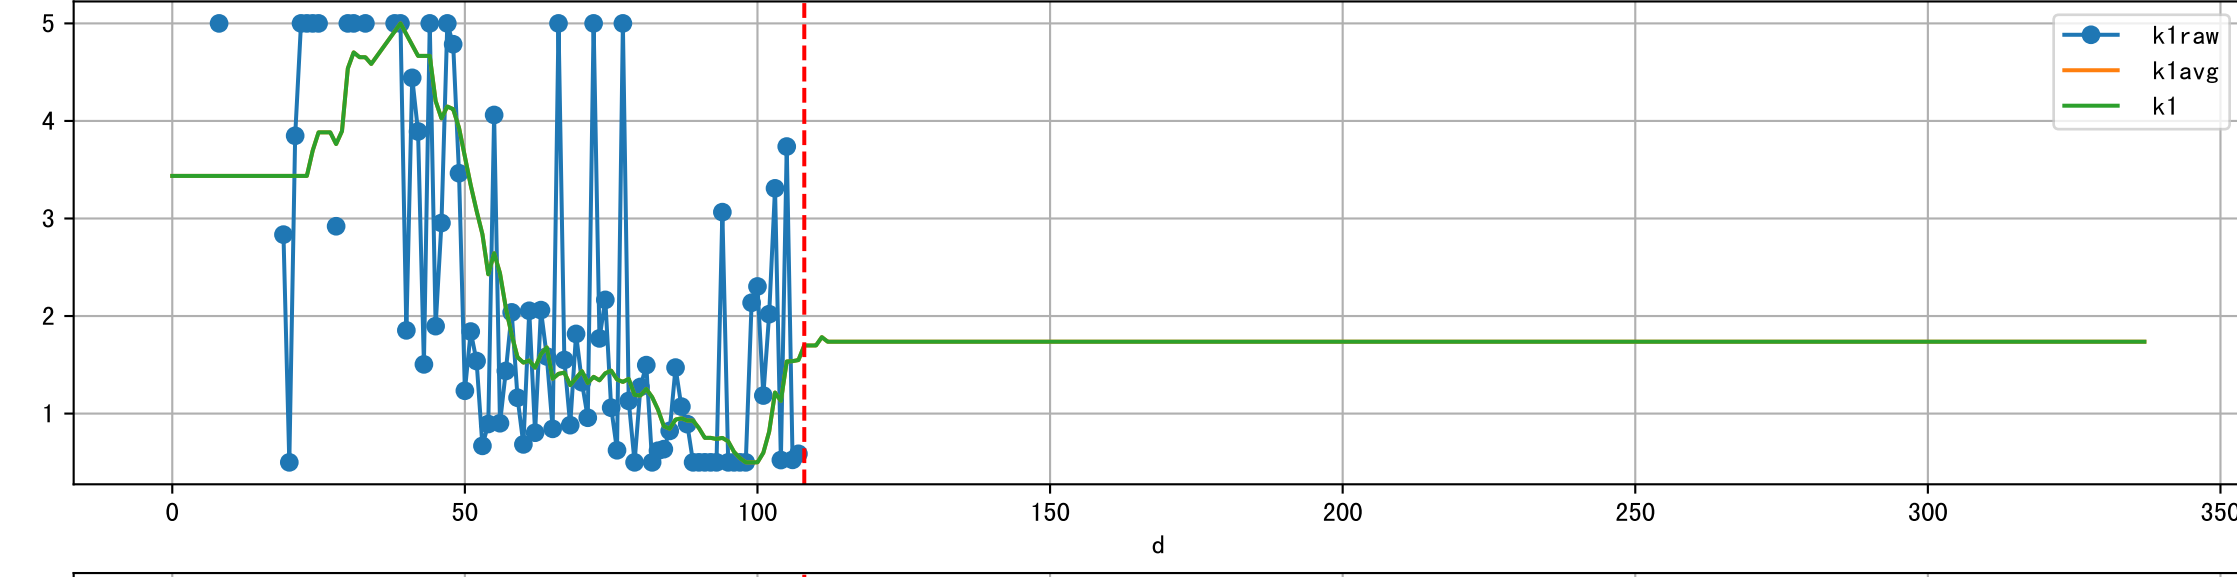

taocraw:-o', 'taocavg', 'taoc'], ['k0raw:-o', 'k0avg', 'k0'], ['k1raw:-o', 'k1avg', 'k1'], ['k2raw:-o', 'k2avg', 'k2'], ['Tblrw:-o', 'Tblavg',

P2-5 D:108 2025-12-12