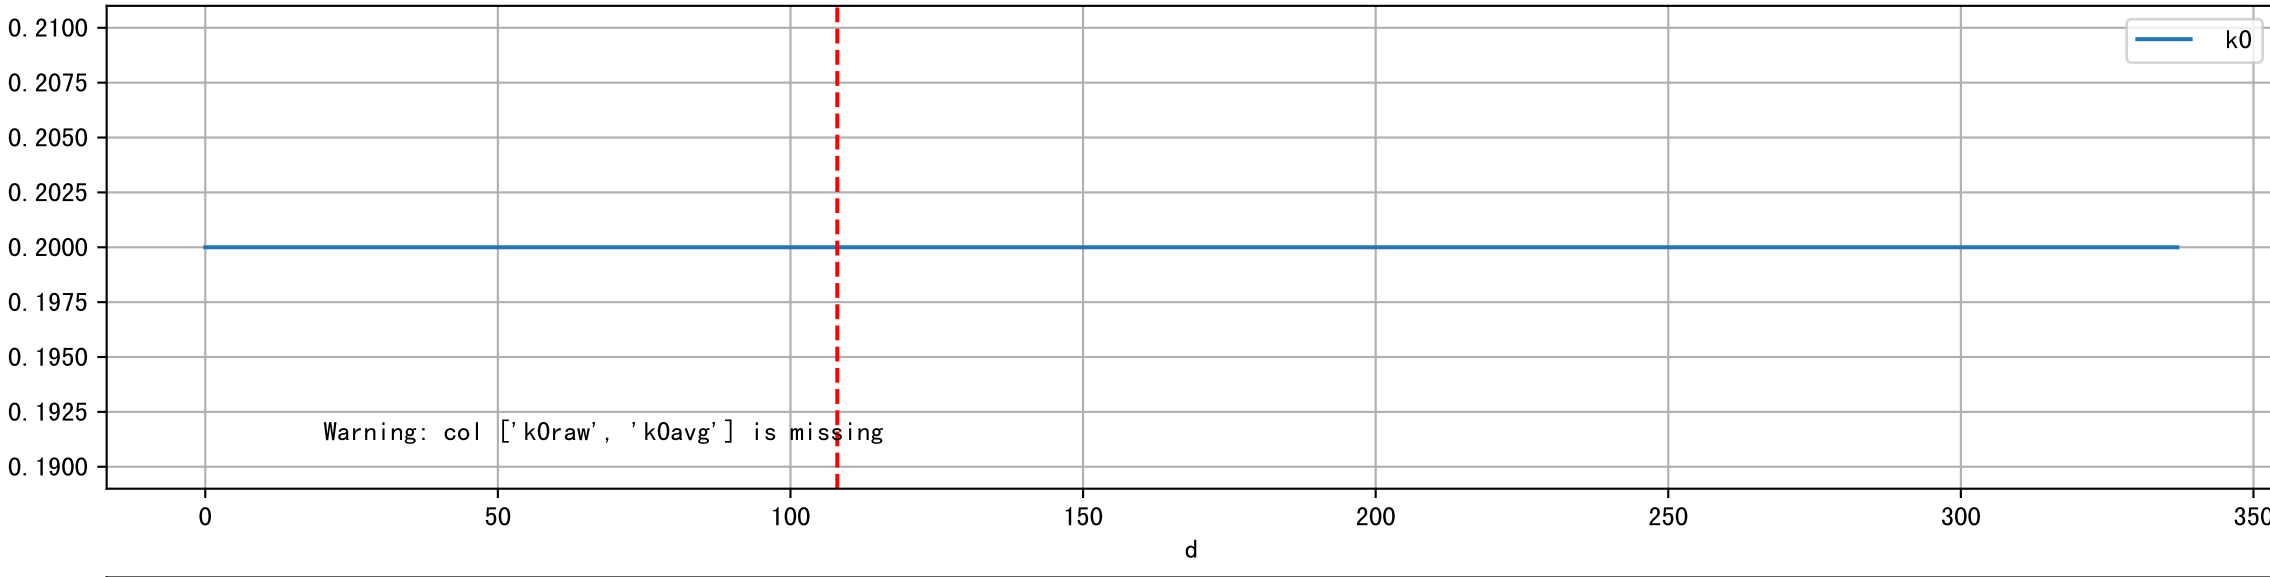

taocraw:-o', 'taocavg', 'taoc'], ['k0raw:-o', 'k0avg', 'k0'], ['k1raw:-o', 'k1avg', 'k1'], ['k2raw:-o', 'k2avg', 'k2'], ['Tblrw:-o', 'Tblavg',

P2-5 D:108 2025-12-12