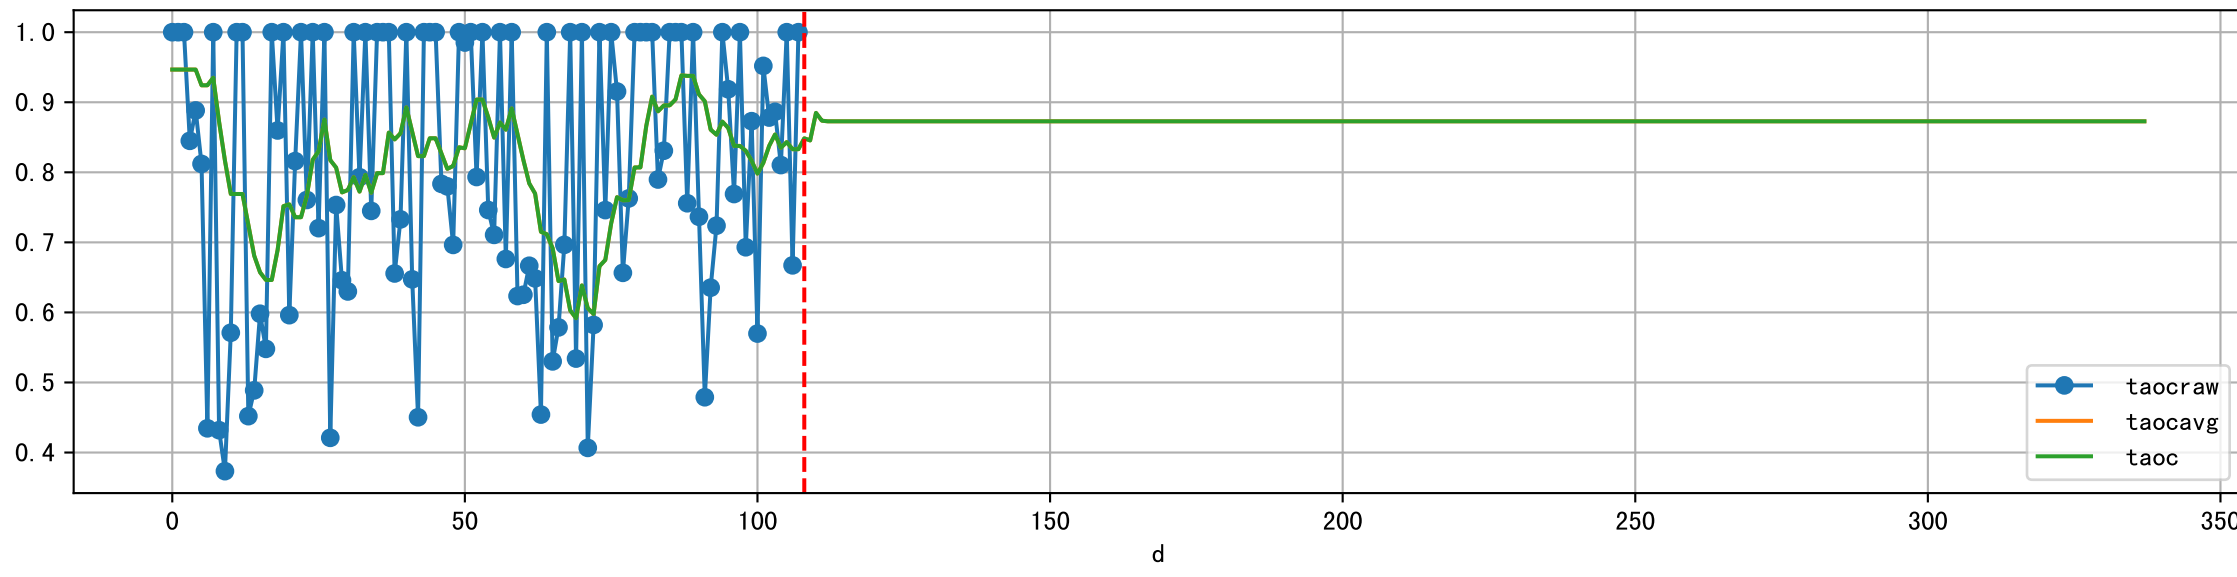

taocraw:-o', 'taocavg', 'taoc'], ['k0raw:-o', 'k0avg', 'k0'], ['k1raw:-o', 'k1avg', 'k1'], ['k2raw:-o', 'k2avg', 'k2'], ['Tblrw:-o', 'Tblavg',

P2-5 D:108 2025-12-12