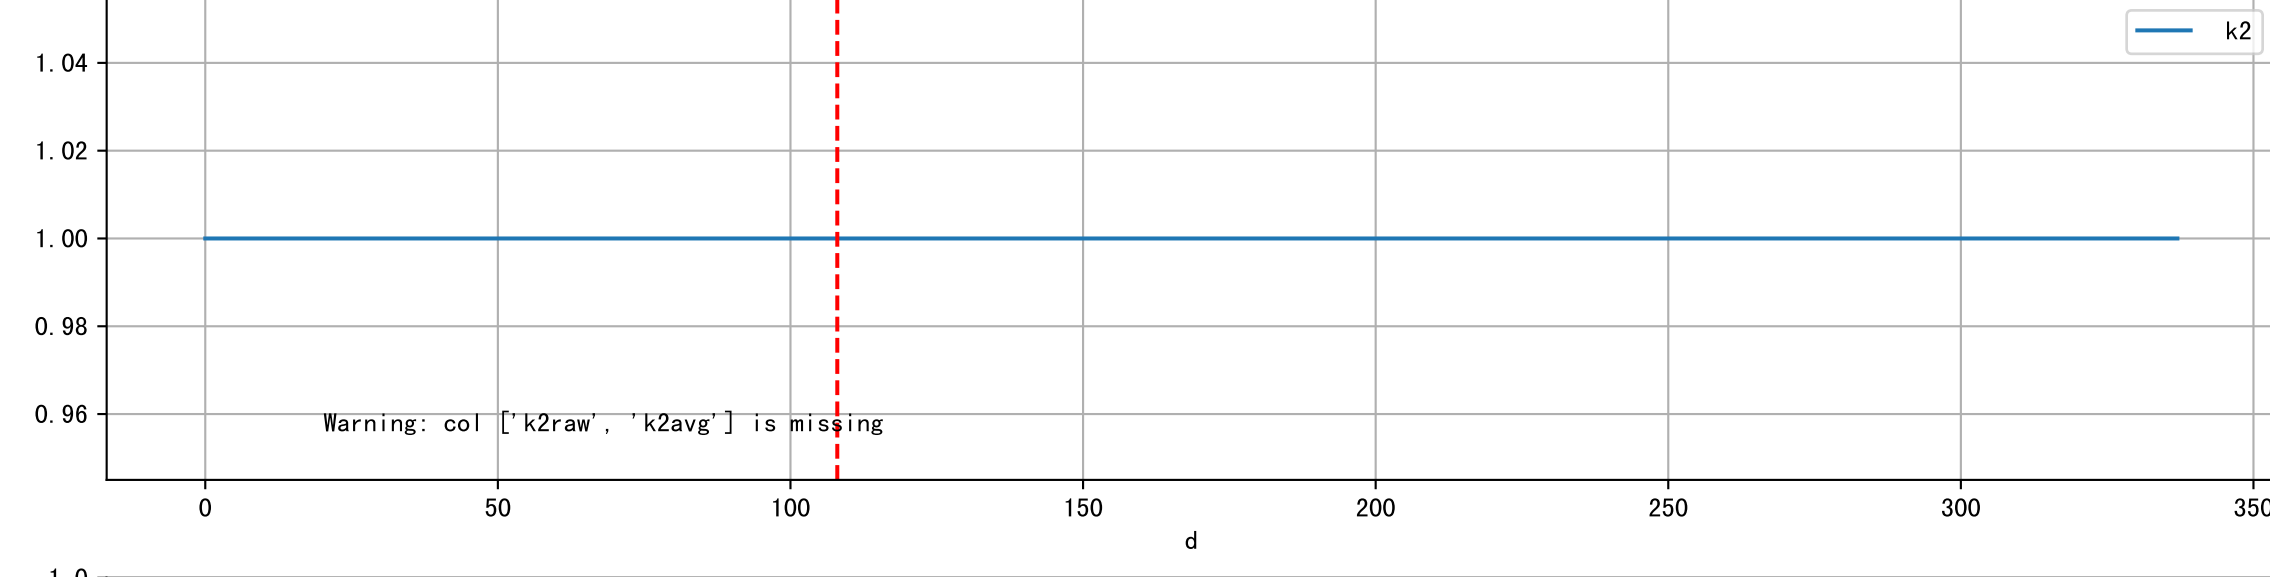

taocraw:-o', 'taocavg', 'taoc'], ['k0raw:-o', 'k0avg', 'k0'], ['k1raw:-o', 'k1avg', 'k1'], ['k2raw:-o', 'k2avg', 'k2'], ['Tblrw:-o', 'Tblavg',

P2-5 D:108 2025-12-12