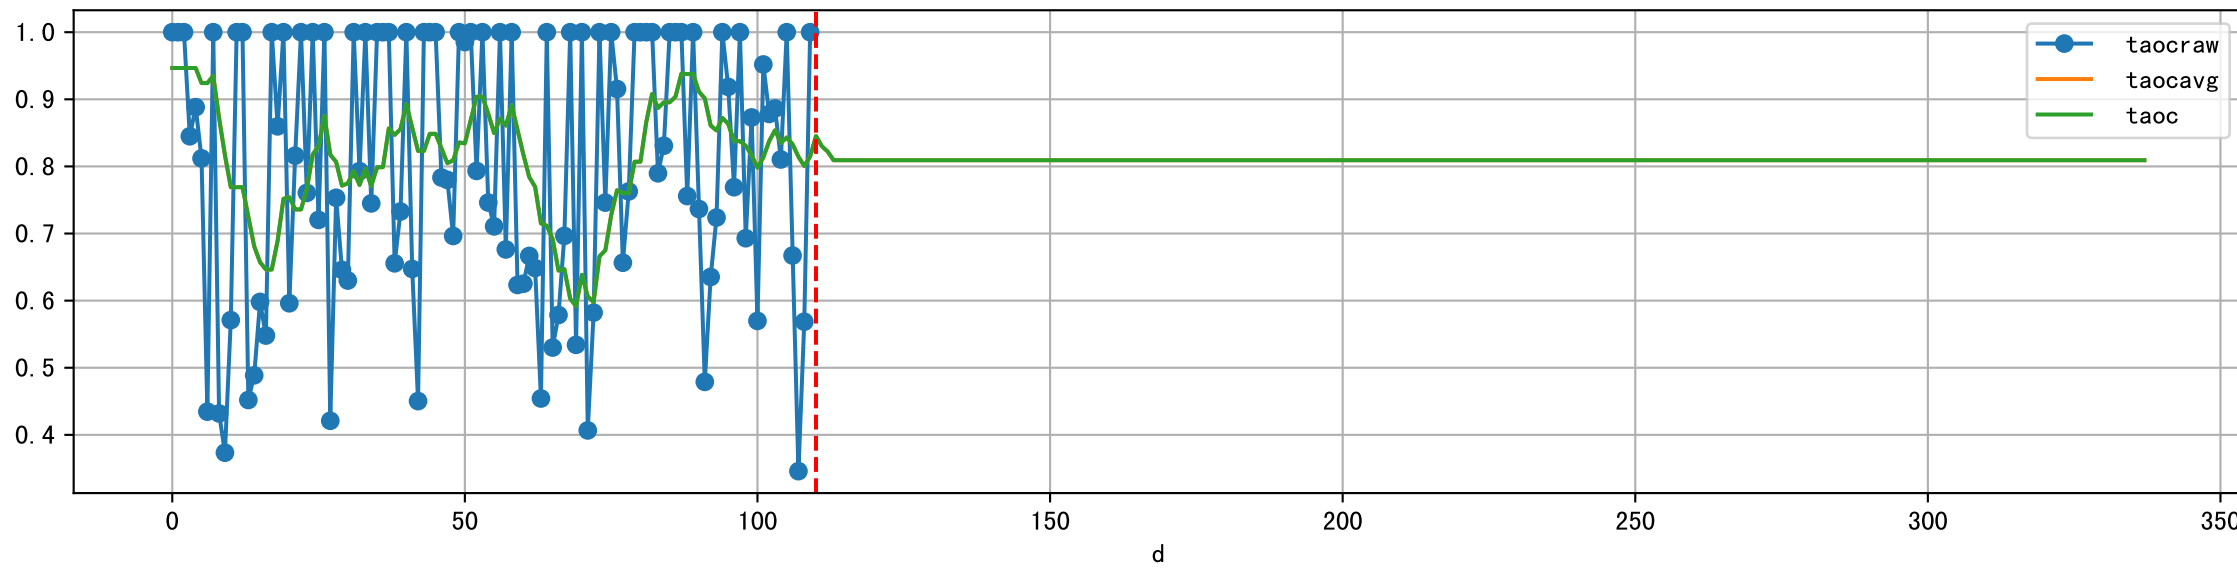

taocraw:-o', 'taocavg', 'taoc'], ['k0raw:-o', 'k0avg', 'k0'], ['k1raw:-o', 'k1avg', 'k1'], ['k2raw:-o', 'k2avg', 'k2'], ['Tblraw:-o', 'Tblavg',

P2-5 D:110 2025-12-14