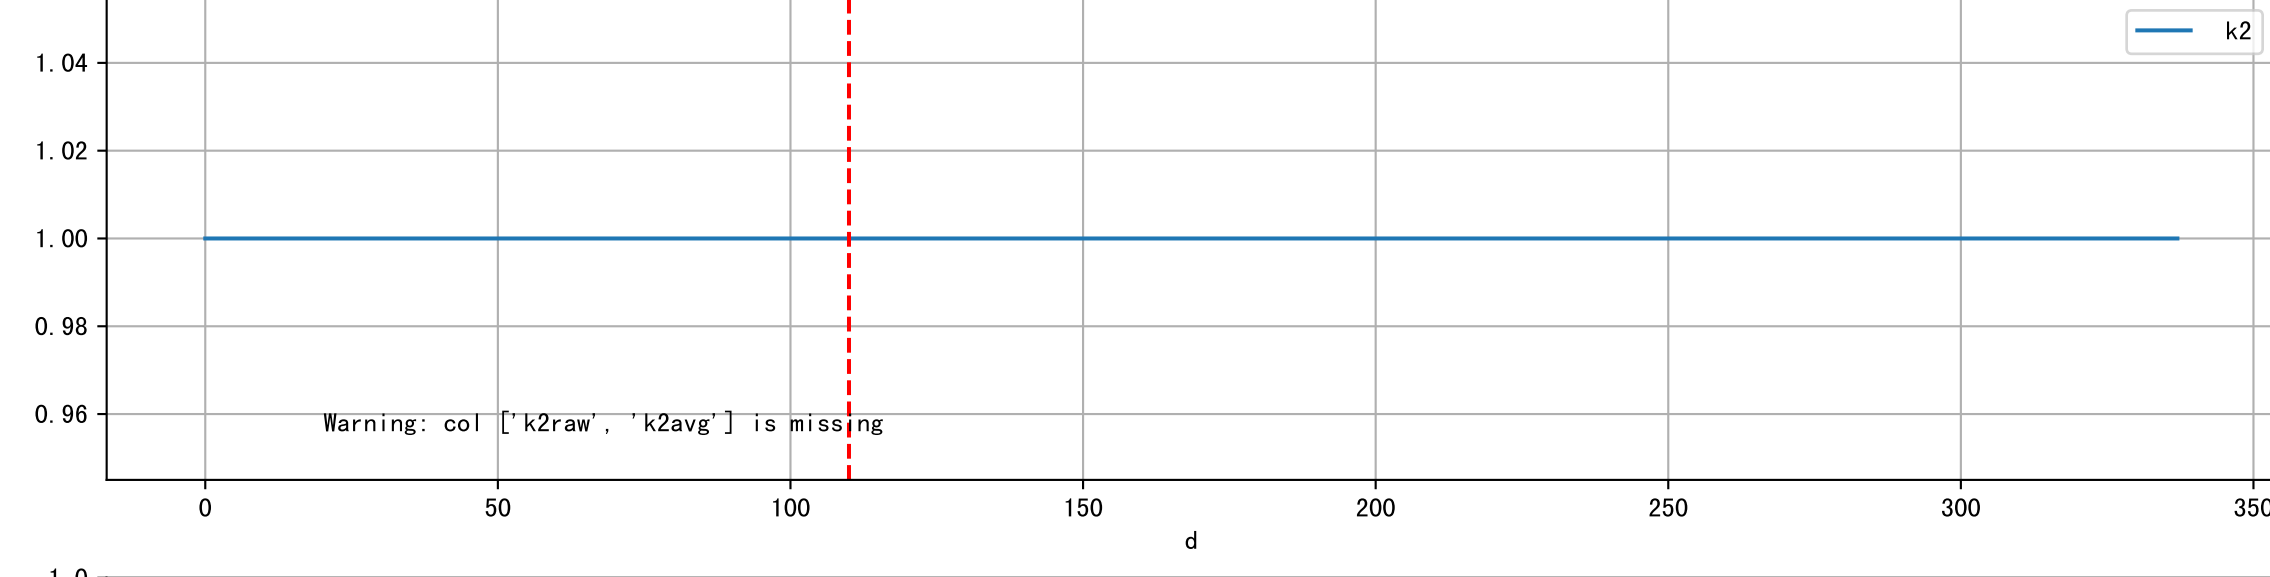

taocraw:-o', 'taocavg', 'taoc'], ['k0raw:-o', 'k0avg', 'k0'], ['k1raw:-o', 'k1avg', 'k1'], ['k2raw:-o', 'k2avg', 'k2'], ['Tblraw:-o', 'Tblavg',

P2-5 D:110 2025-12-14