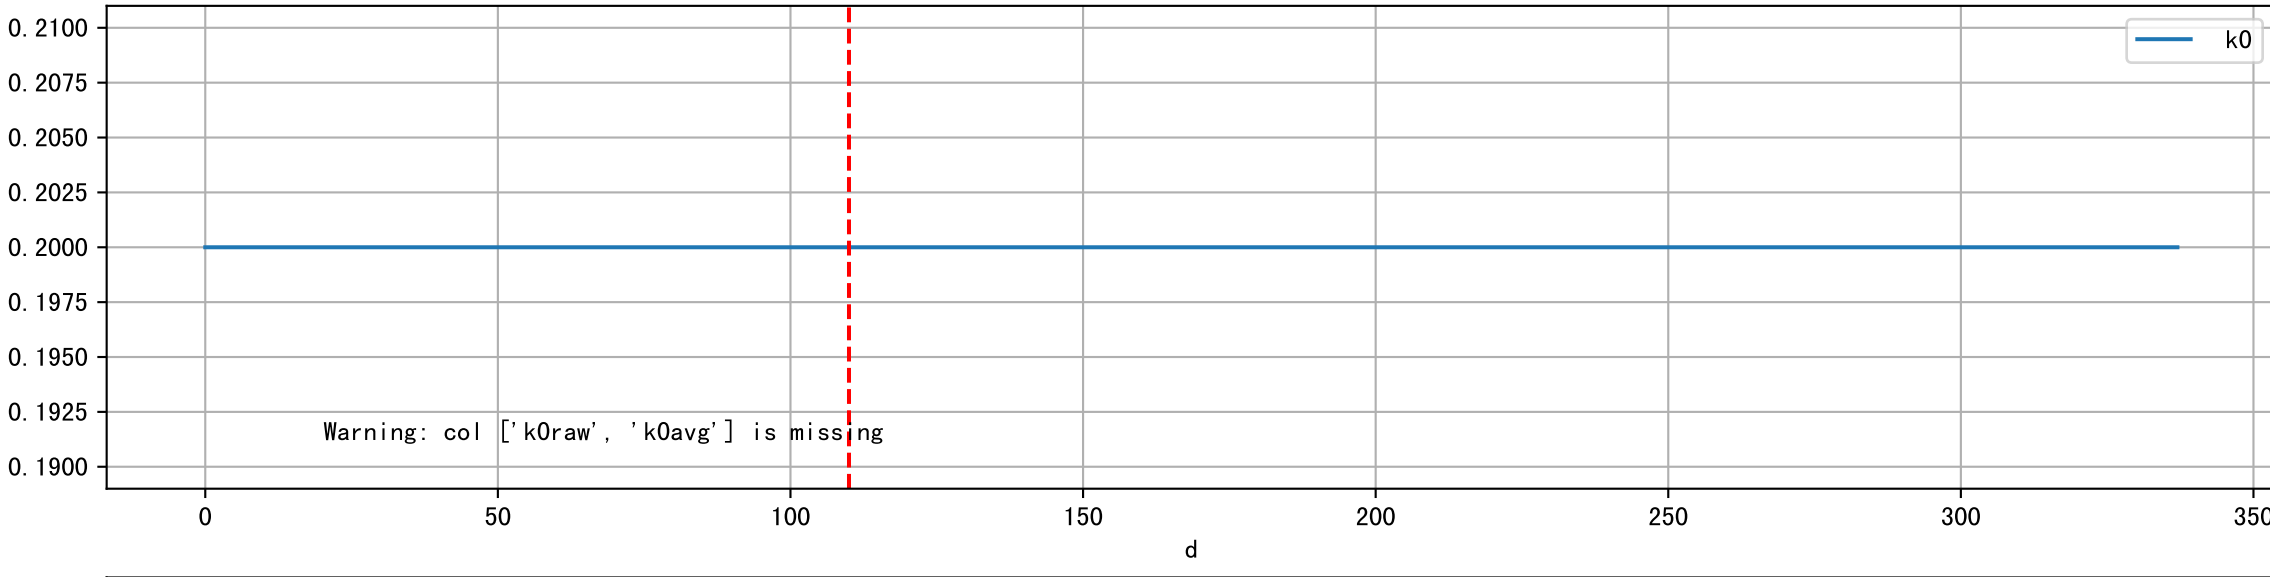

taocraw:-o', 'taocavg', 'taoc'], ['k0raw:-o', 'k0avg', 'k0'], ['k1raw:-o', 'k1avg', 'k1'], ['k2raw:-o', 'k2avg', 'k2'], ['Tblraw:-o', 'Tblavg',

P2-5 D:110 2025-12-14