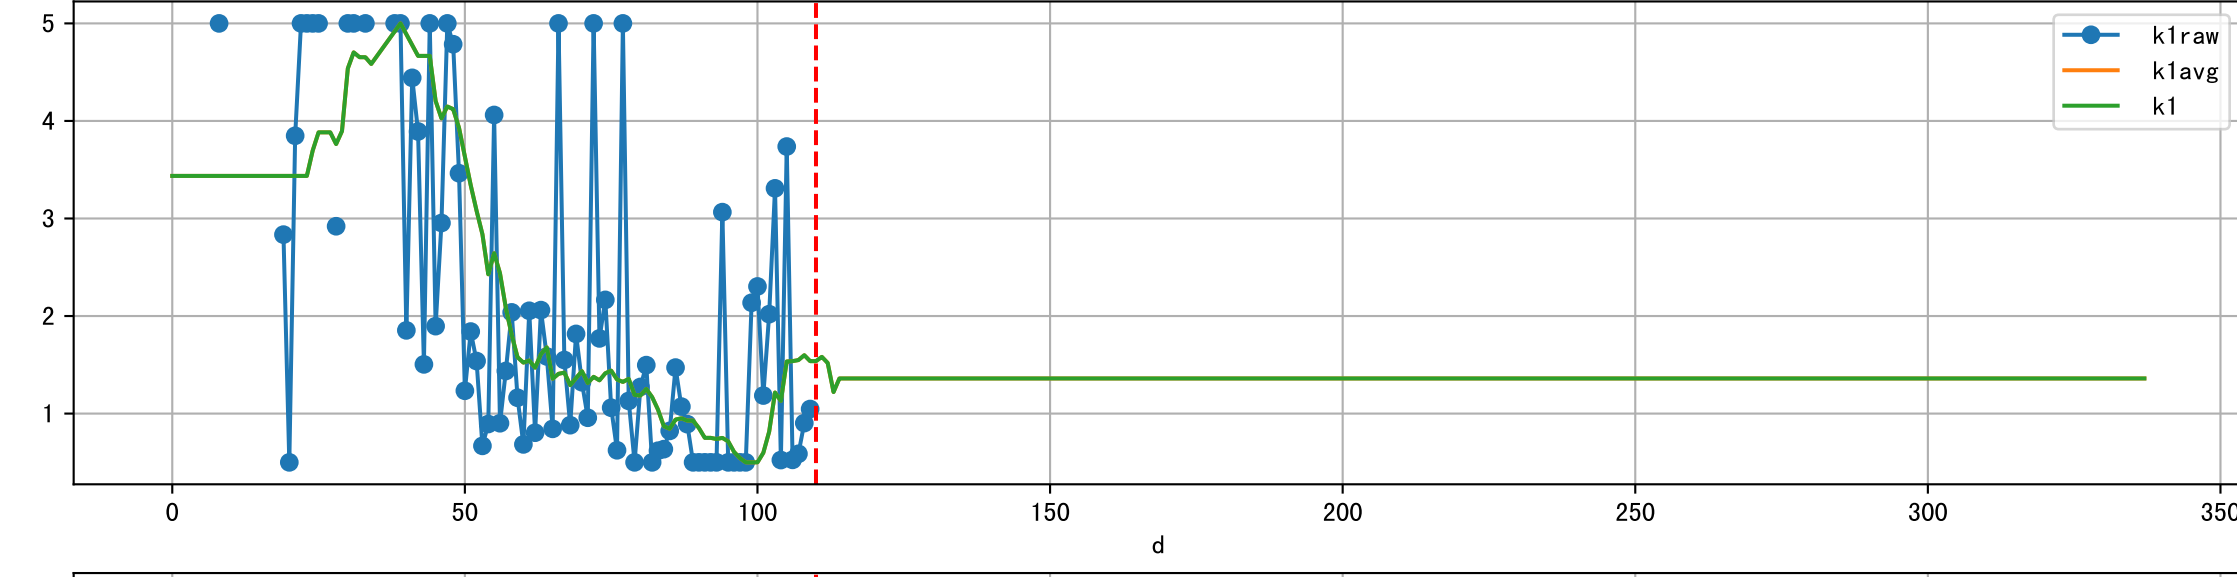

taocraw:-o', 'taocavg', 'taoc'], ['k0raw:-o', 'k0avg', 'k0'], ['k1raw:-o', 'k1avg', 'k1'], ['k2raw:-o', 'k2avg', 'k2'], ['Tblraw:-o', 'Tblavg',

P2-5 D:110 2025-12-14