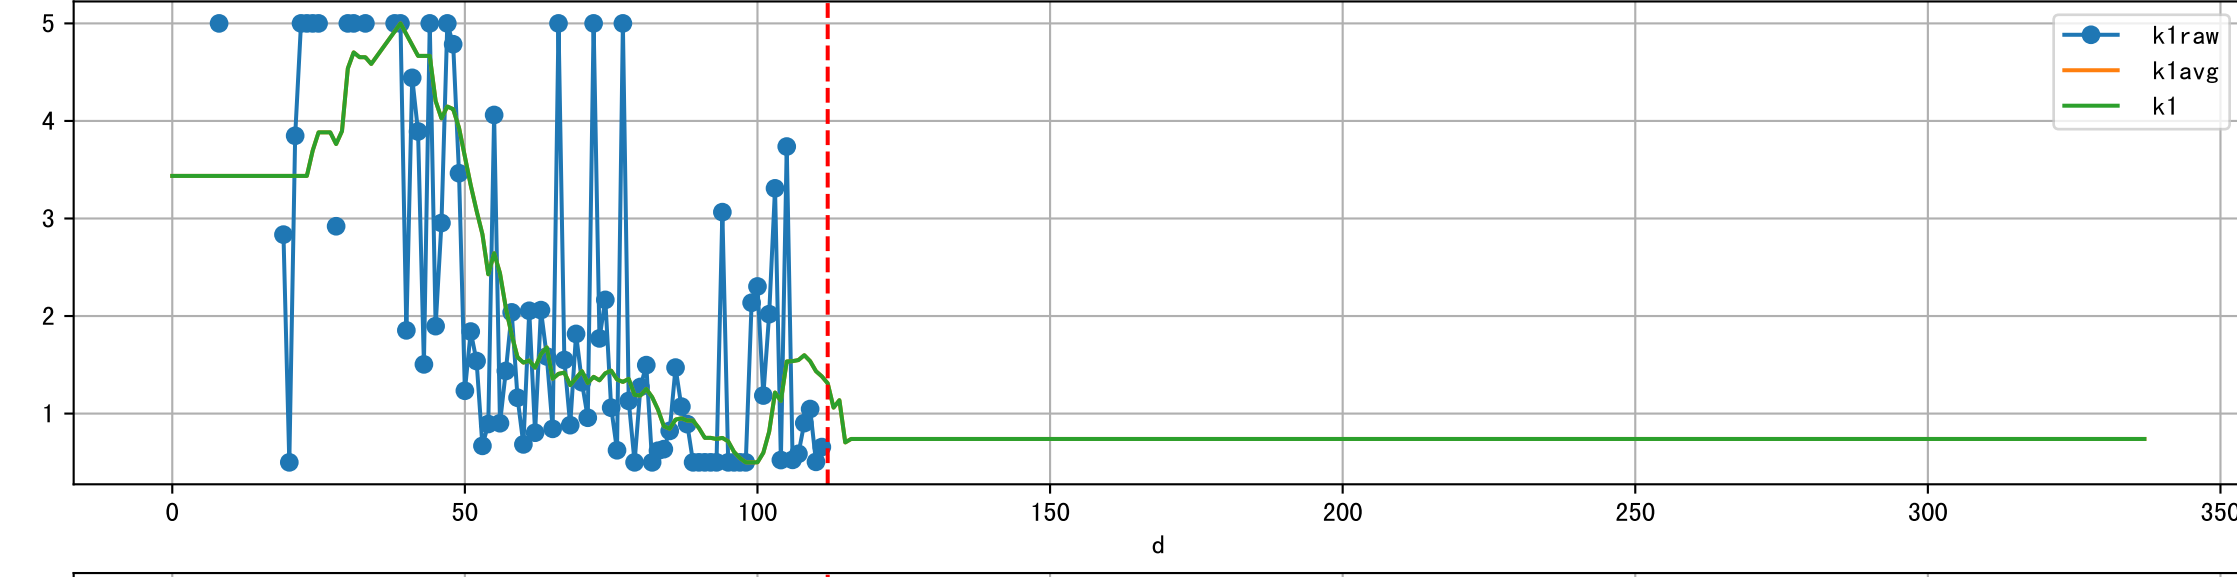

taocraw:-o', 'taocavg', 'taoc'], ['k0raw:-o', 'k0avg', 'k0'], ['k1raw:-o', 'k1avg', 'k1'], ['k2raw:-o', 'k2avg', 'k2'], ['Tblraw:-o', 'Tblavg',

P2-5 D:112 2025-12-16