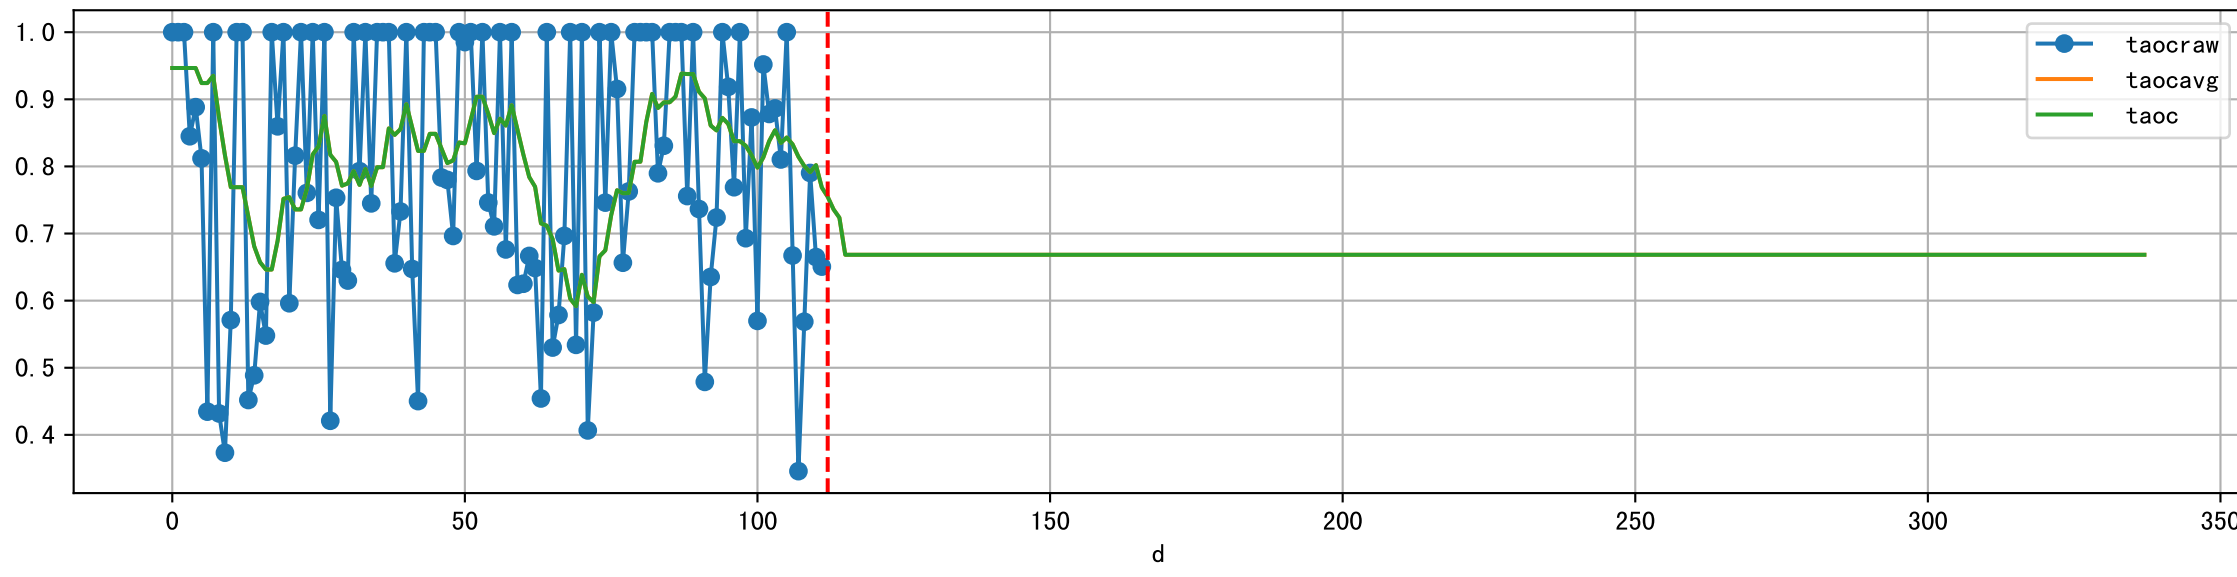

taocraw:-o', 'taocavg', 'taoc'], ['k0raw:-o', 'k0avg', 'k0'], ['k1raw:-o', 'k1avg', 'k1'], ['k2raw:-o', 'k2avg', 'k2'], ['Tblraw:-o', 'Tblavg',

P2-5 D:112 2025-12-16