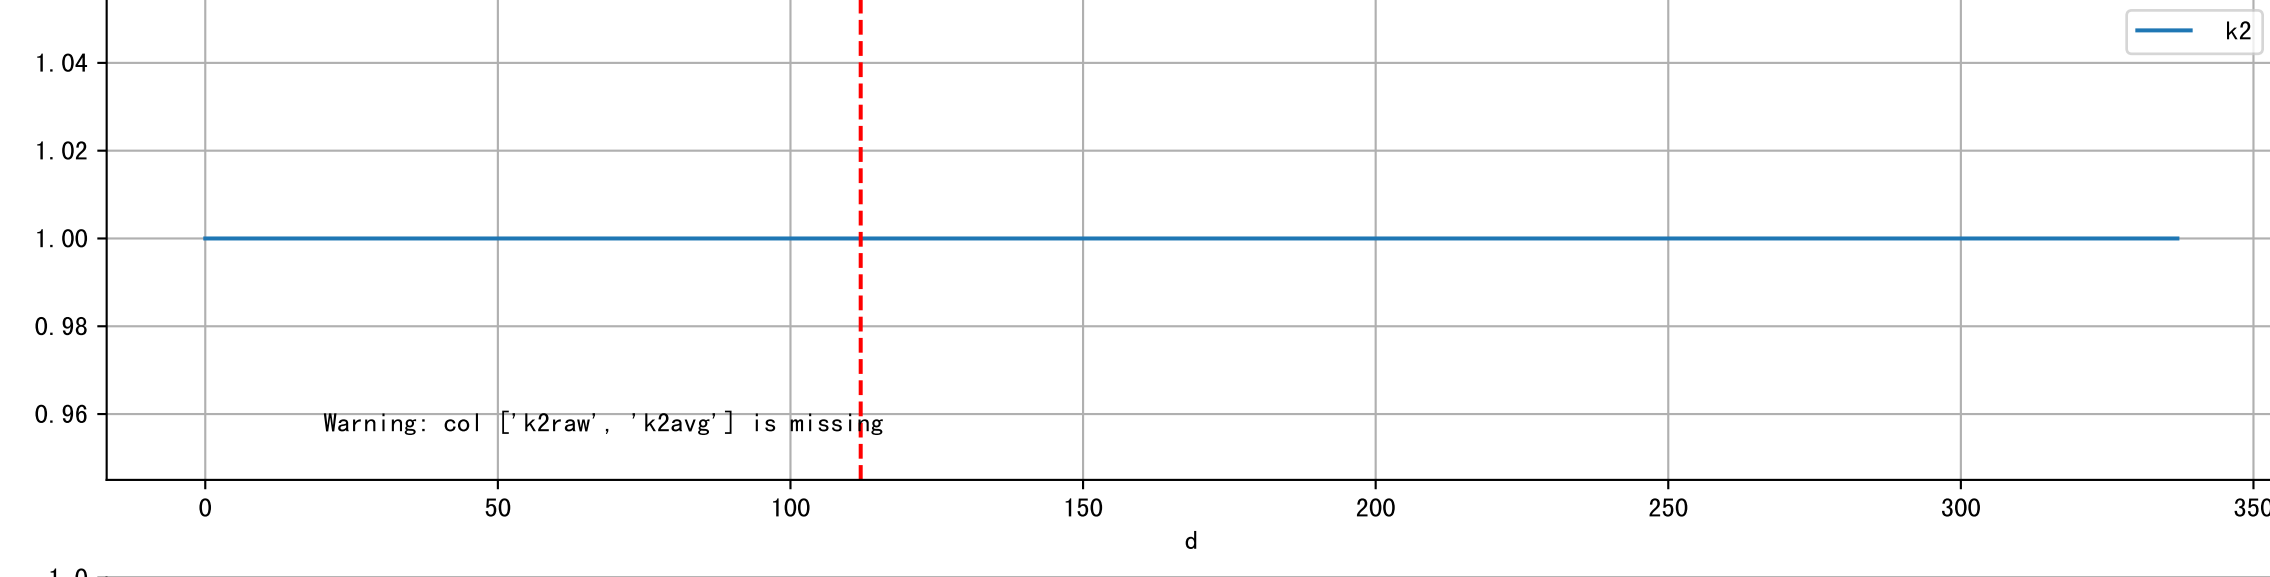

taocraw:-o', 'taocavg', 'taoc'], ['k0raw:-o', 'k0avg', 'k0'], ['k1raw:-o', 'k1avg', 'k1'], ['k2raw:-o', 'k2avg', 'k2'], ['Tblraw:-o', 'Tblavg',

P2-5 D:112 2025-12-16