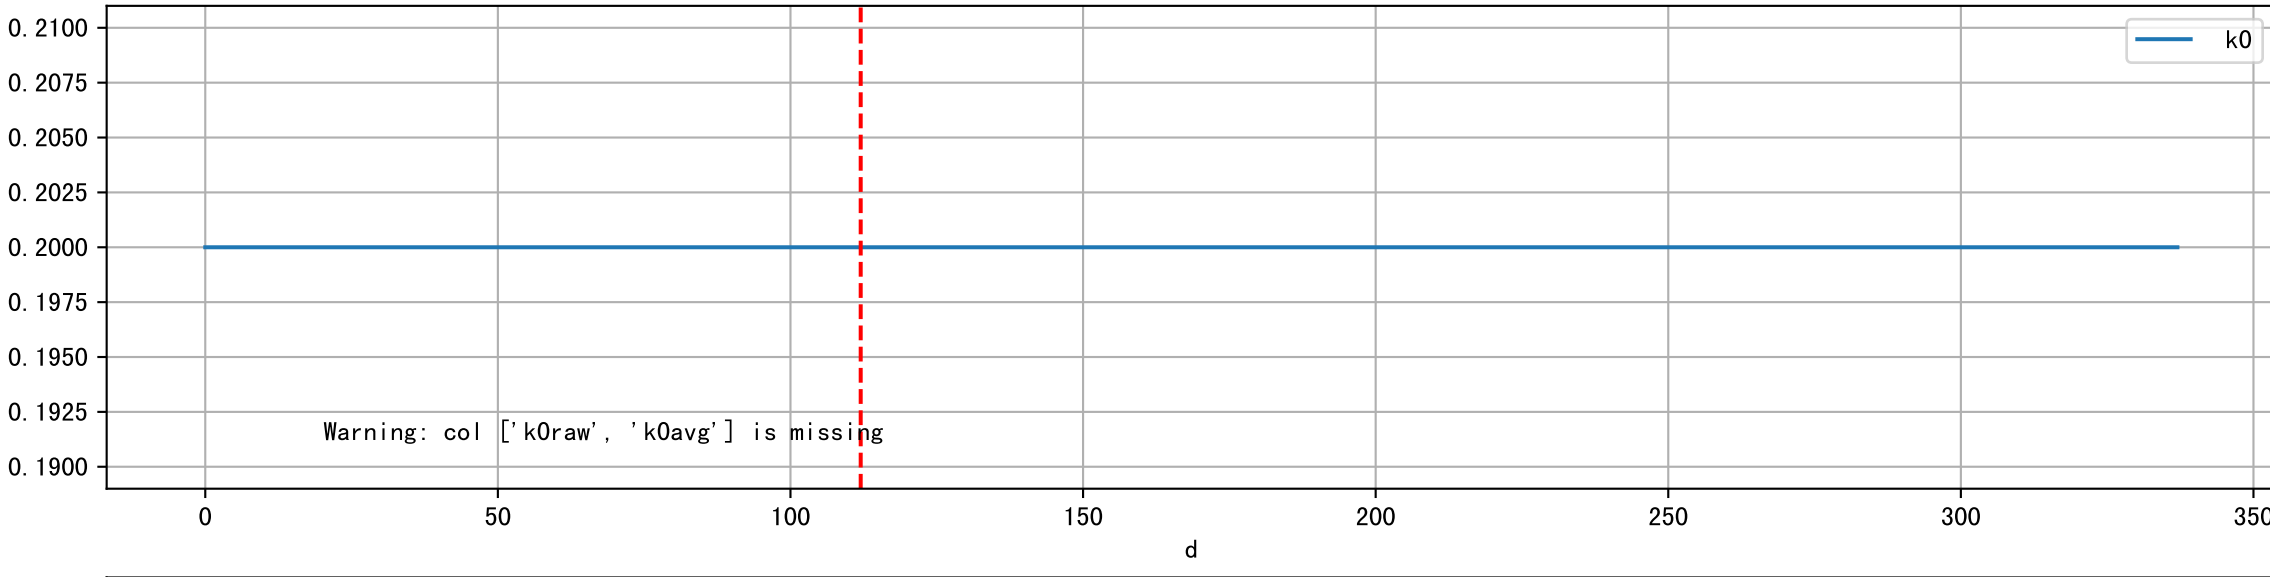

taocraw:-o', 'taocavg', 'taoc'], ['k0raw:-o', 'k0avg', 'k0'], ['k1raw:-o', 'k1avg', 'k1'], ['k2raw:-o', 'k2avg', 'k2'], ['Tblraw:-o', 'Tblavg',

P2-5 D:112 2025-12-16