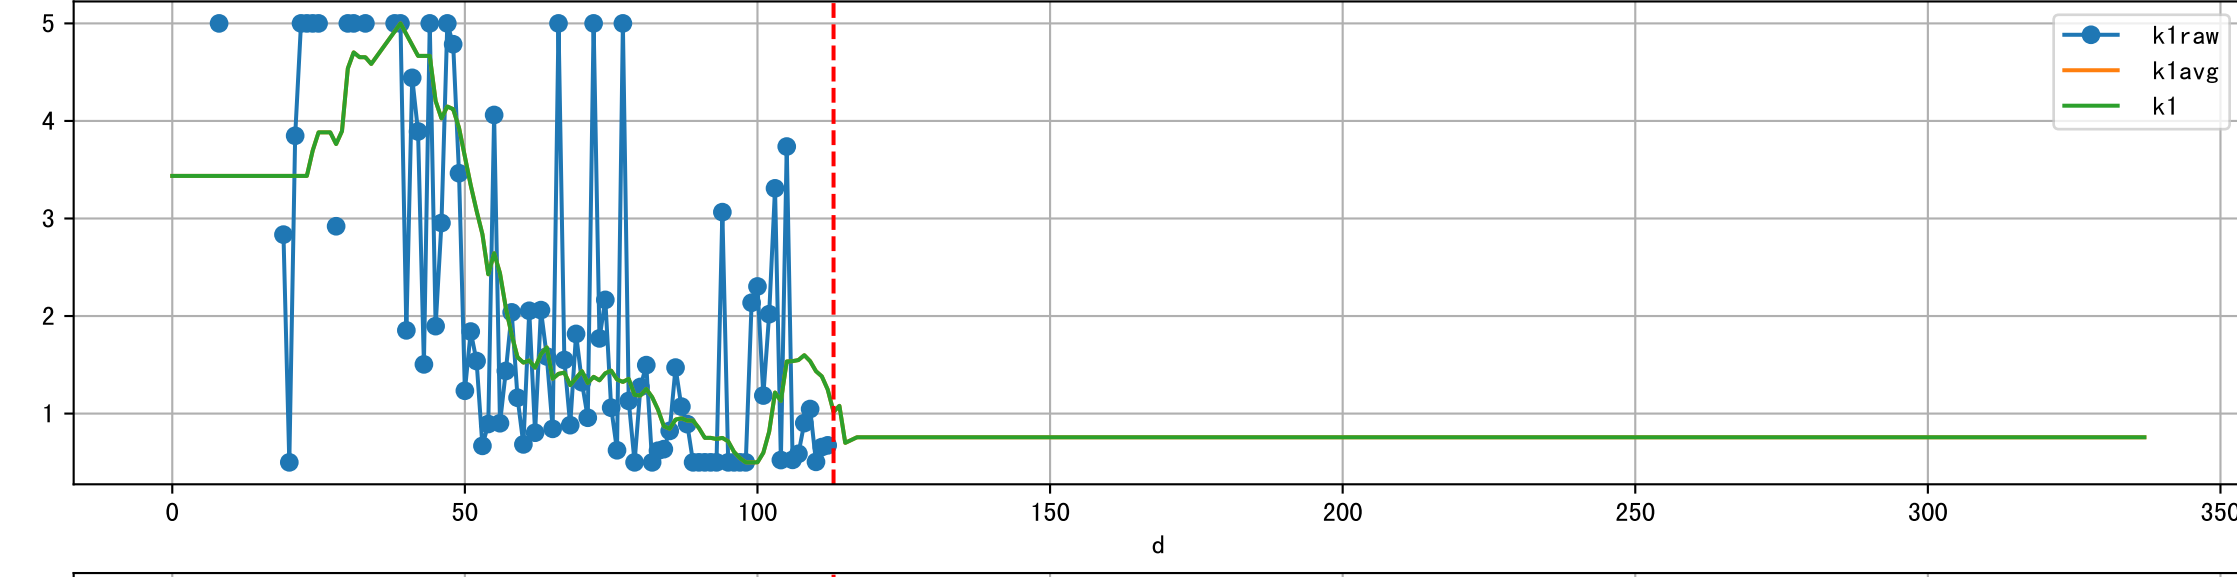

taocraw:-o', 'taocavg', 'taoc'], ['k0raw:-o', 'k0avg', 'k0'], ['k1raw:-o', 'k1avg', 'k1'], ['k2raw:-o', 'k2avg', 'k2'], ['Tblraw:-o', 'Tblavg',

P2-5 D:113 2025-12-17