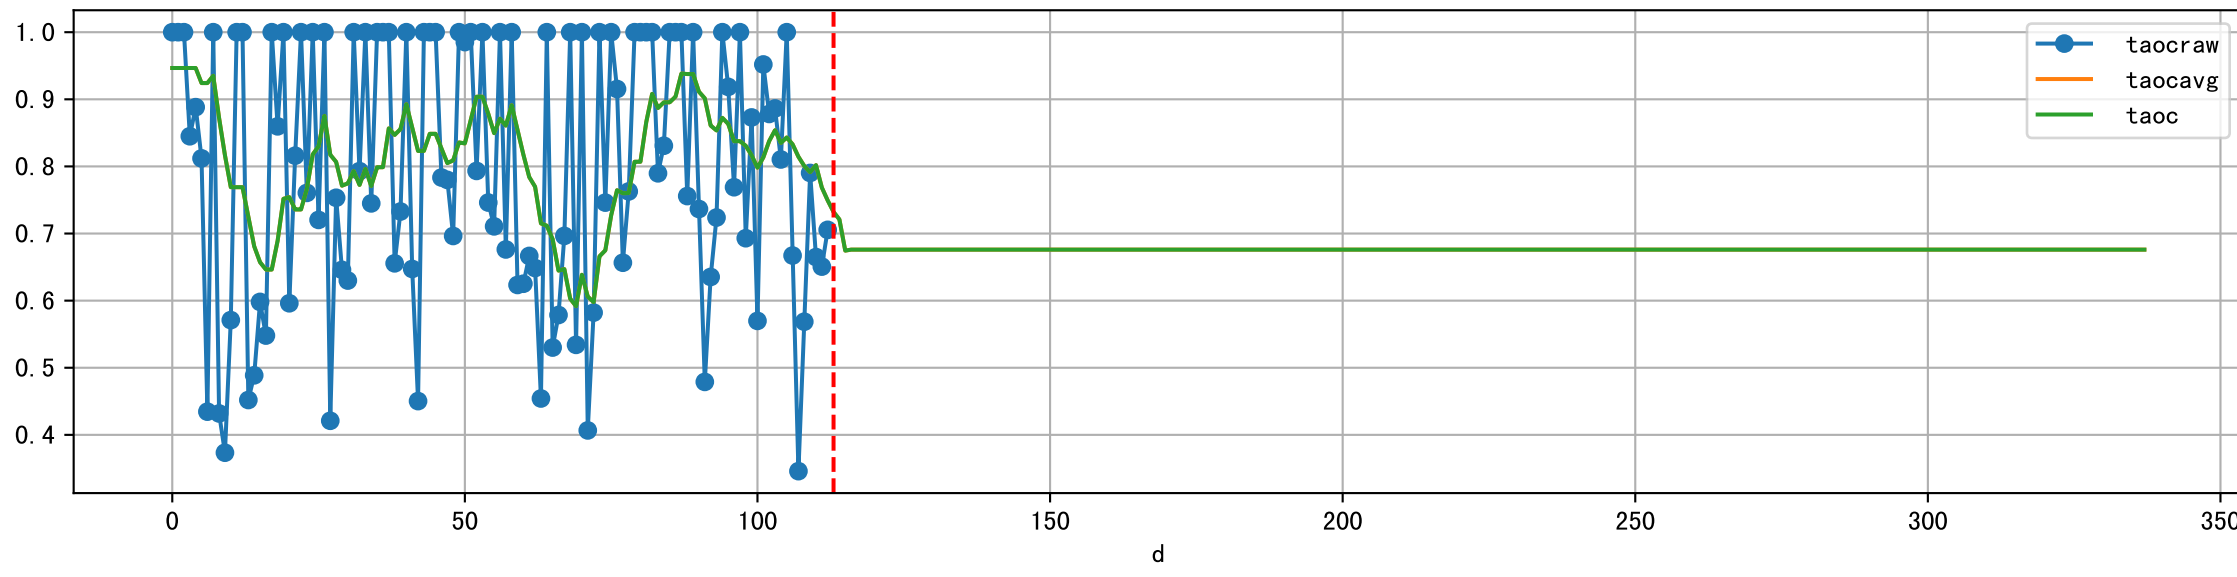

taocraw:-o', 'taocavg', 'taoc'], ['k0raw:-o', 'k0avg', 'k0'], ['k1raw:-o', 'k1avg', 'k1'], ['k2raw:-o', 'k2avg', 'k2'], ['Tblraw:-o', 'Tblavg',

P2-5 D:113 2025-12-17