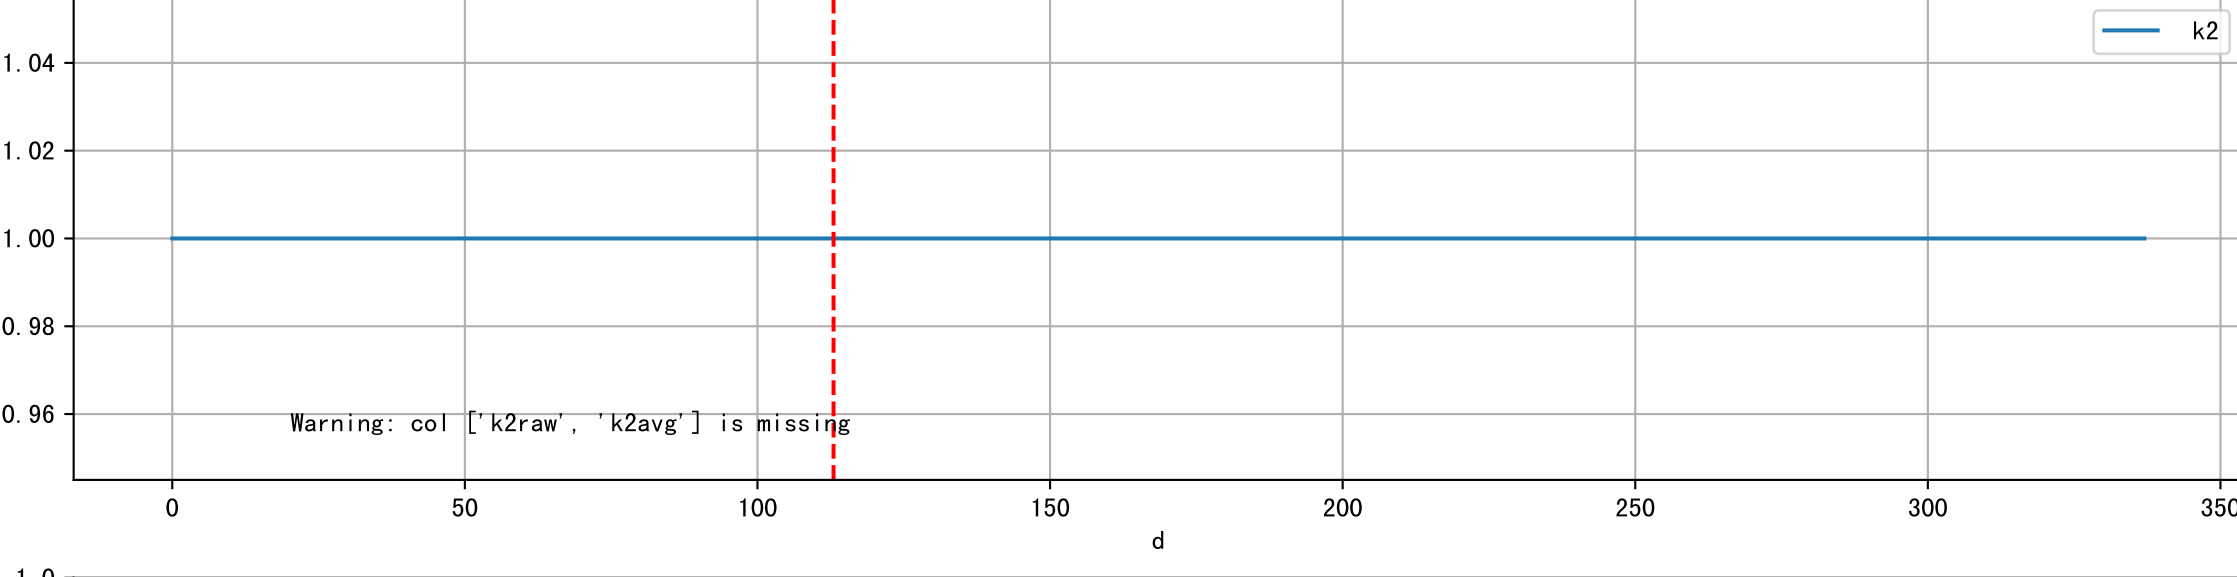

taocraw:-o', 'taocavg', 'taoc'], ['k0raw:-o', 'k0avg', 'k0'], ['k1raw:-o', 'k1avg', 'k1'], ['k2raw:-o', 'k2avg', 'k2'], ['Tblraw:-o', 'Tblavg',

P2-5 D:113 2025-12-17