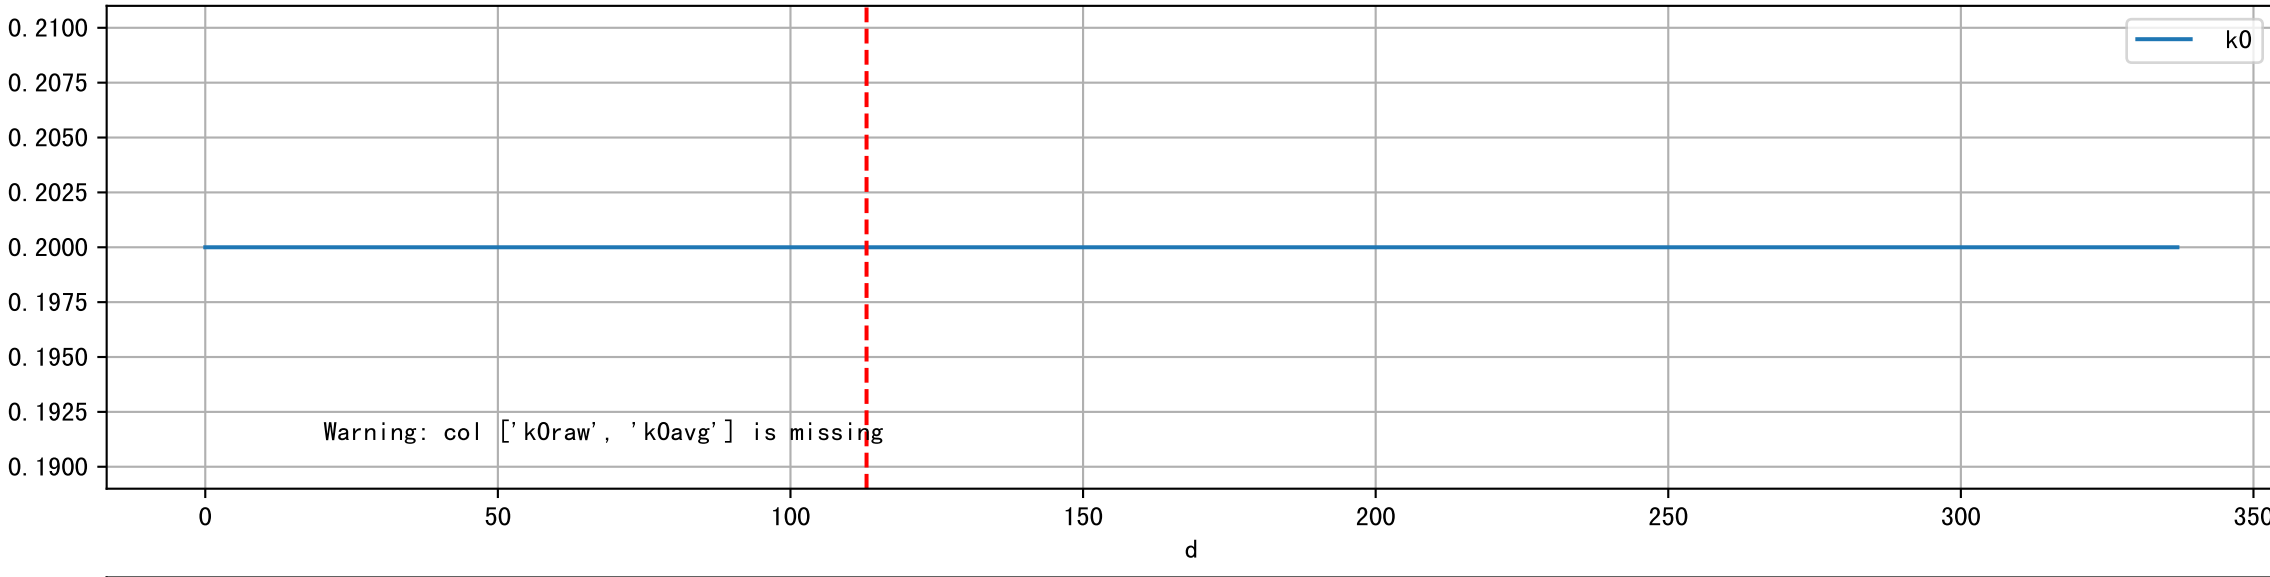

taocraw:-o', 'taocavg', 'taoc'], ['k0raw:-o', 'k0avg', 'k0'], ['k1raw:-o', 'k1avg', 'k1'], ['k2raw:-o', 'k2avg', 'k2'], ['Tblraw:-o', 'Tblavg',

P2-5 D:113 2025-12-17