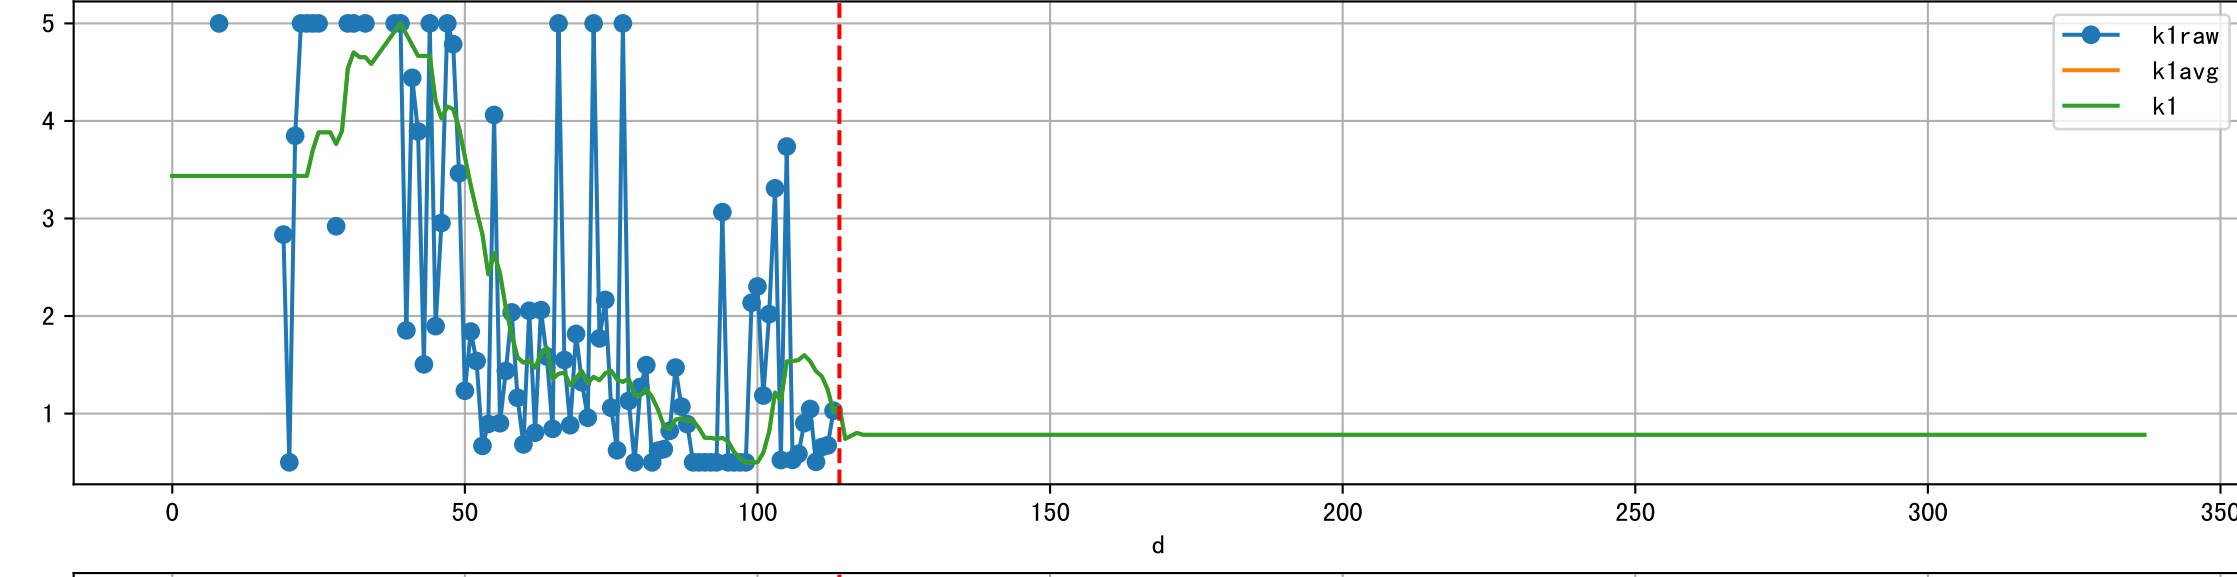

taocraw:-o', 'taocavg', 'taoc'], ['k0raw:-o', 'k0avg', 'k0'], ['k1raw:-o', 'k1avg', 'k1'], ['k2raw:-o', 'k2avg', 'k2'], ['Tblrw:-o', 'Tblavg',

P2-5 D:114 2025-12-18