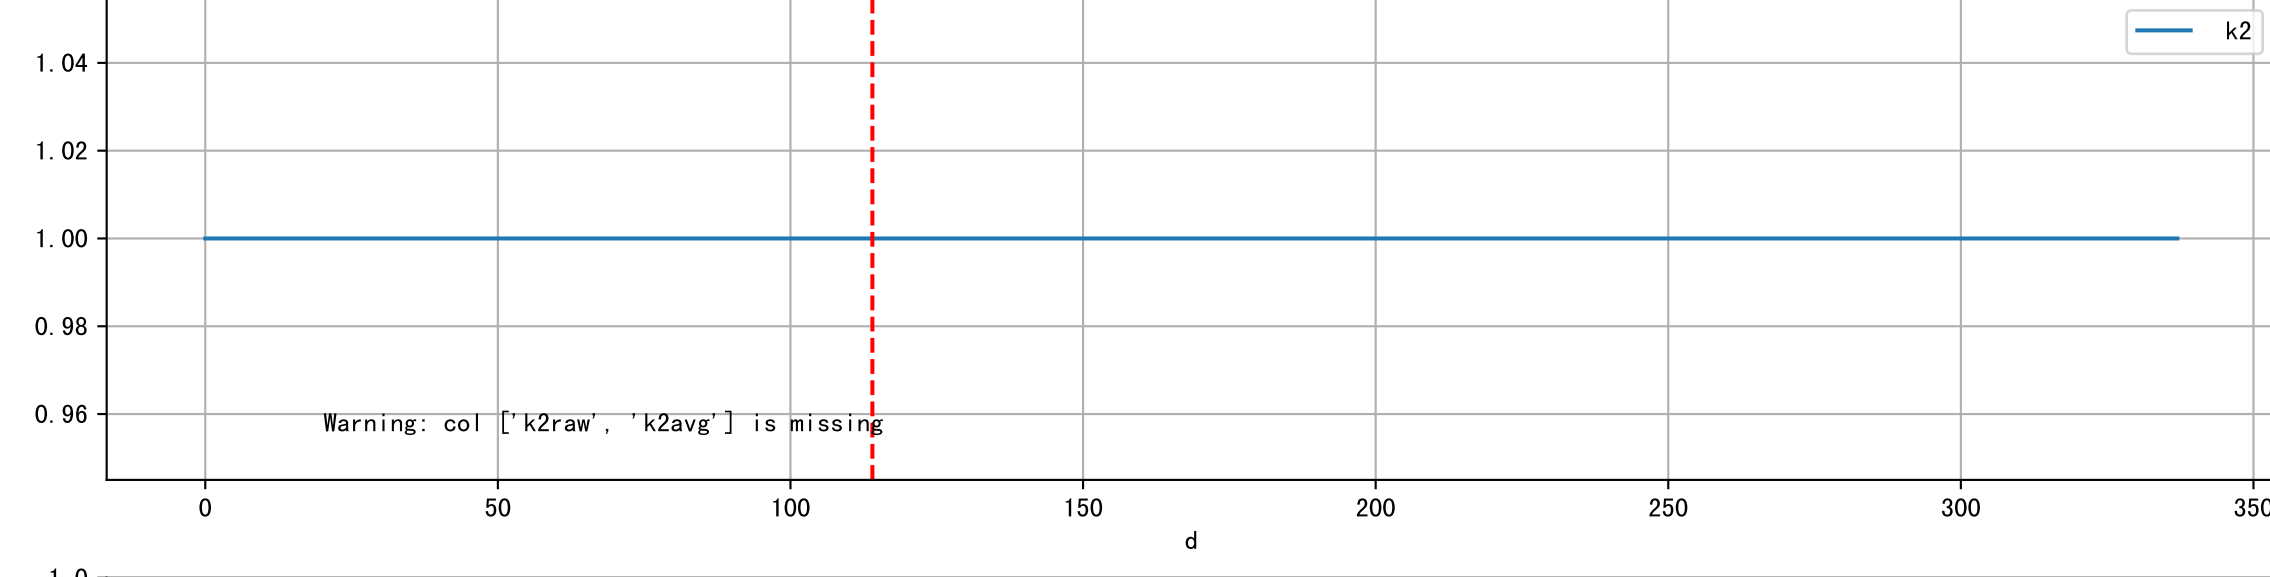

taocraw:-o', 'taocavg', 'taoc'], ['k0raw:-o', 'k0avg', 'k0'], ['k1raw:-o', 'k1avg', 'k1'], ['k2raw:-o', 'k2avg', 'k2'], ['Tblrw:-o', 'Tblavg',

P2-5 D:114 2025-12-18