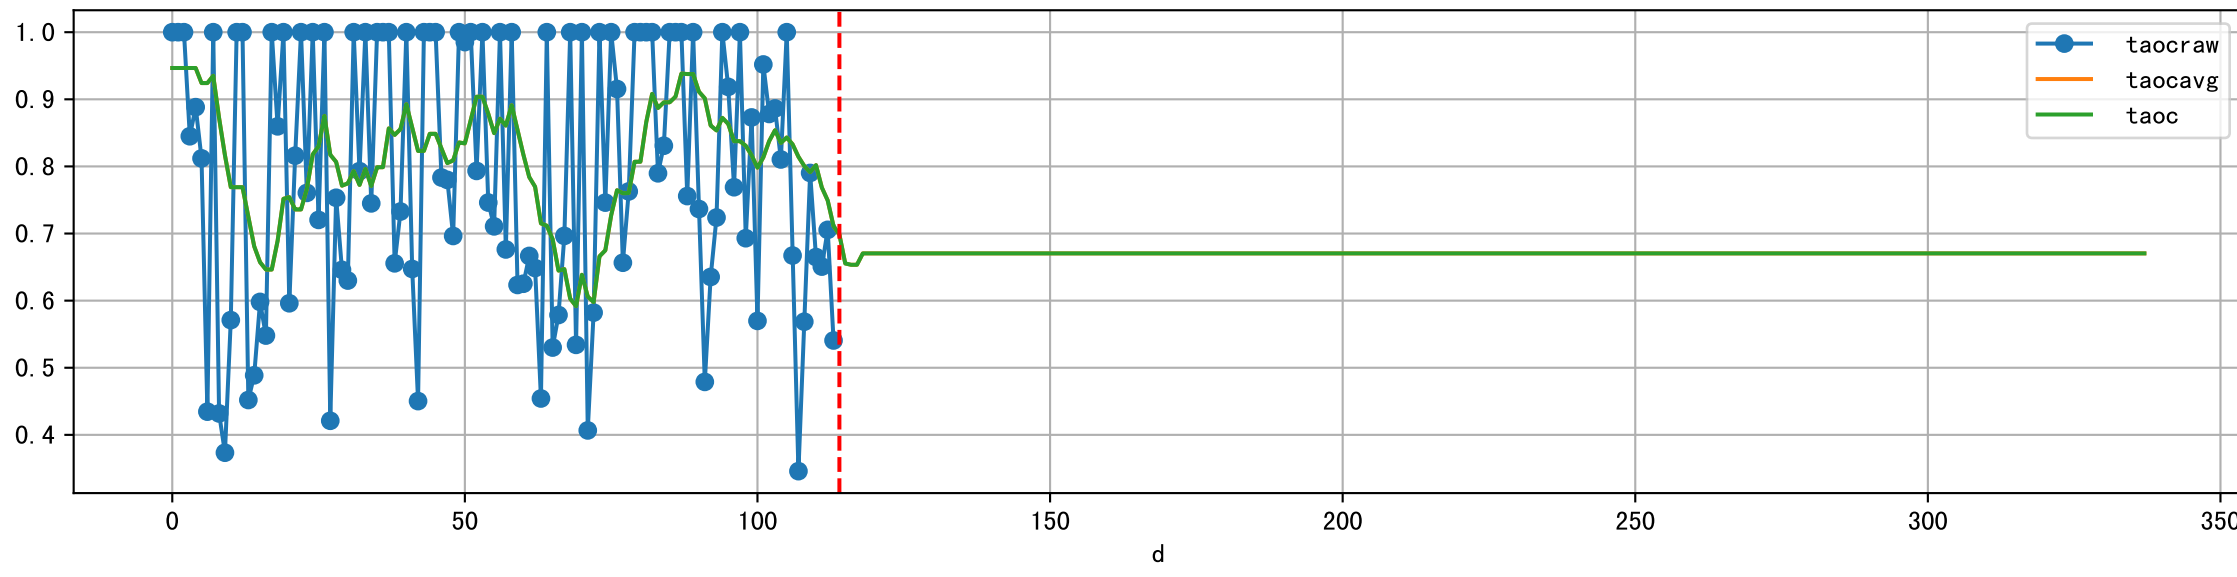

taocraw:-o', 'taocavg', 'taoc'], ['k0raw:-o', 'k0avg', 'k0'], ['k1raw:-o', 'k1avg', 'k1'], ['k2raw:-o', 'k2avg', 'k2'], ['Tblrw:-o', 'Tblavg',

P2-5 D:114 2025-12-18