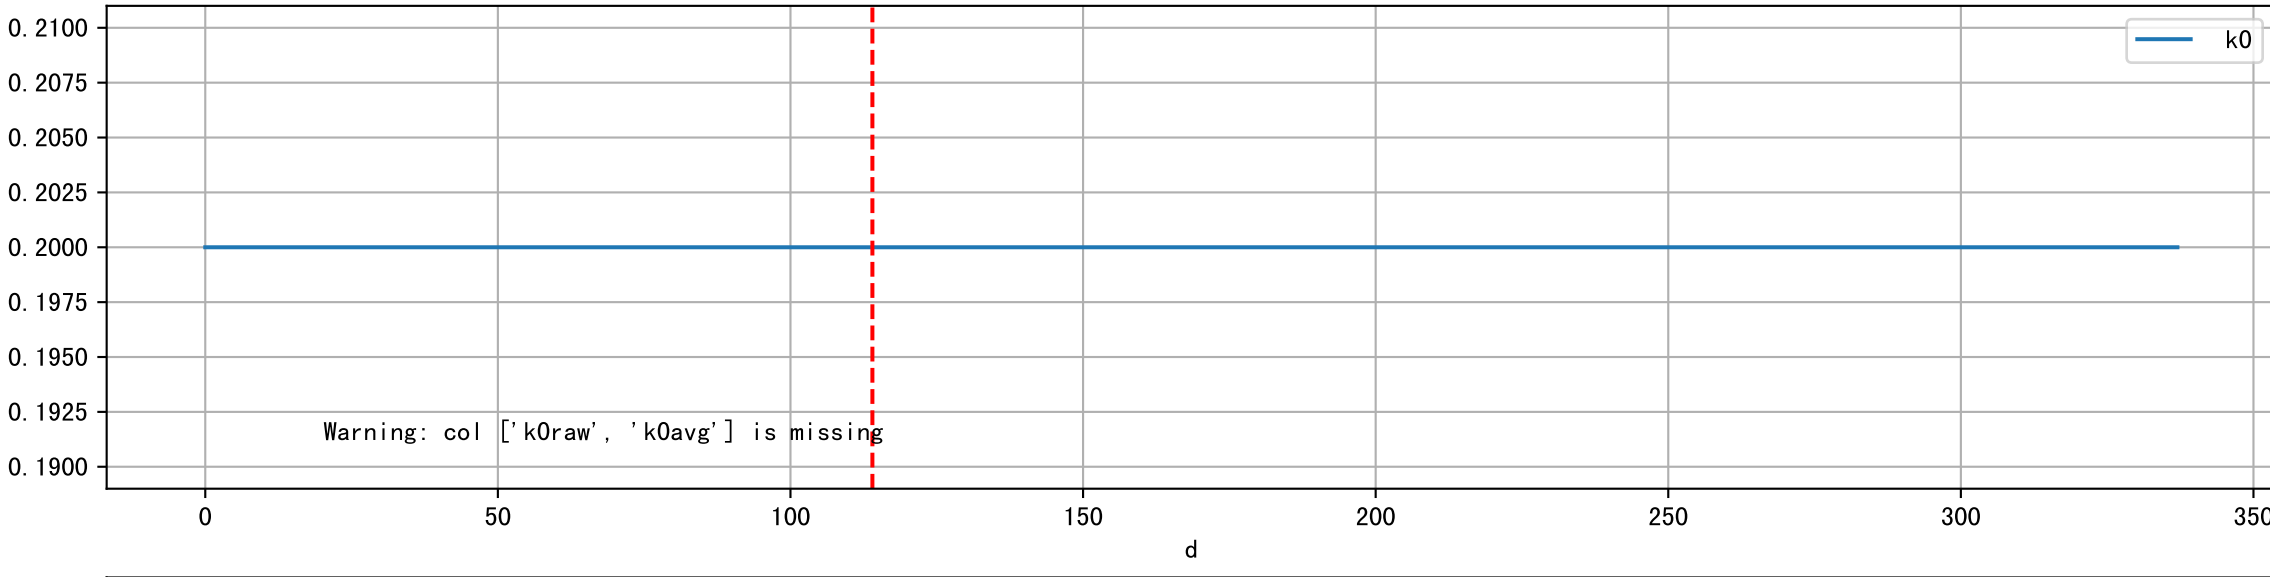

taocraw:-o', 'taocavg', 'taoc'], ['k0raw:-o', 'k0avg', 'k0'], ['k1raw:-o', 'k1avg', 'k1'], ['k2raw:-o', 'k2avg', 'k2'], ['Tblrw:-o', 'Tblavg',

P2-5 D:114 2025-12-18