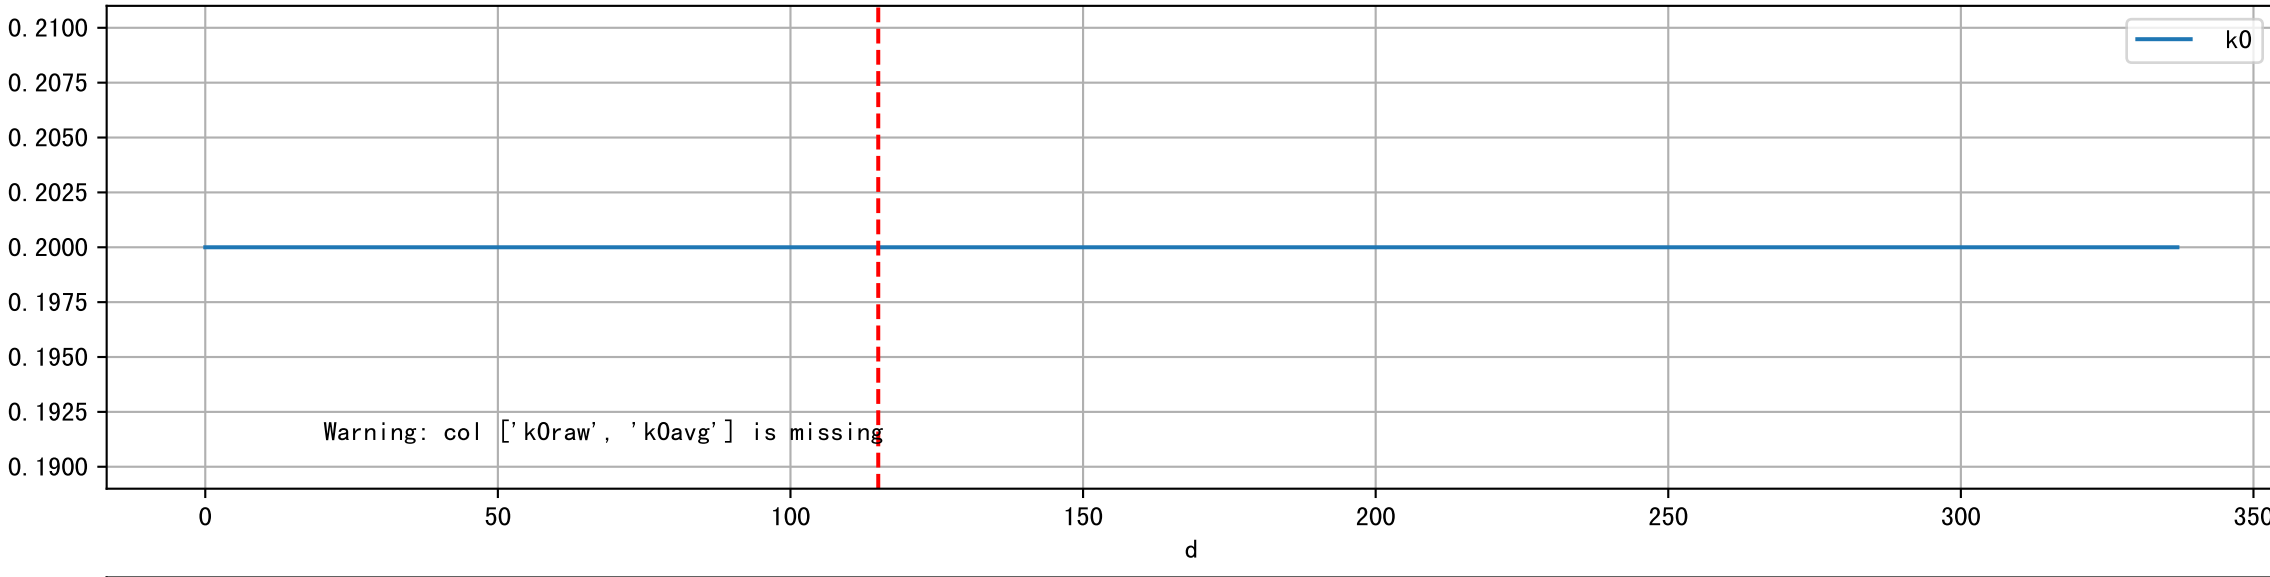

taocraw:-o', 'taocavg', 'taoc'], ['k0raw:-o', 'k0avg', 'k0'], ['k1raw:-o', 'k1avg', 'k1'], ['k2raw:-o', 'k2avg', 'k2'], ['Tblrw:-o', 'Tblavg',

P2-5 D:115 2025-12-19