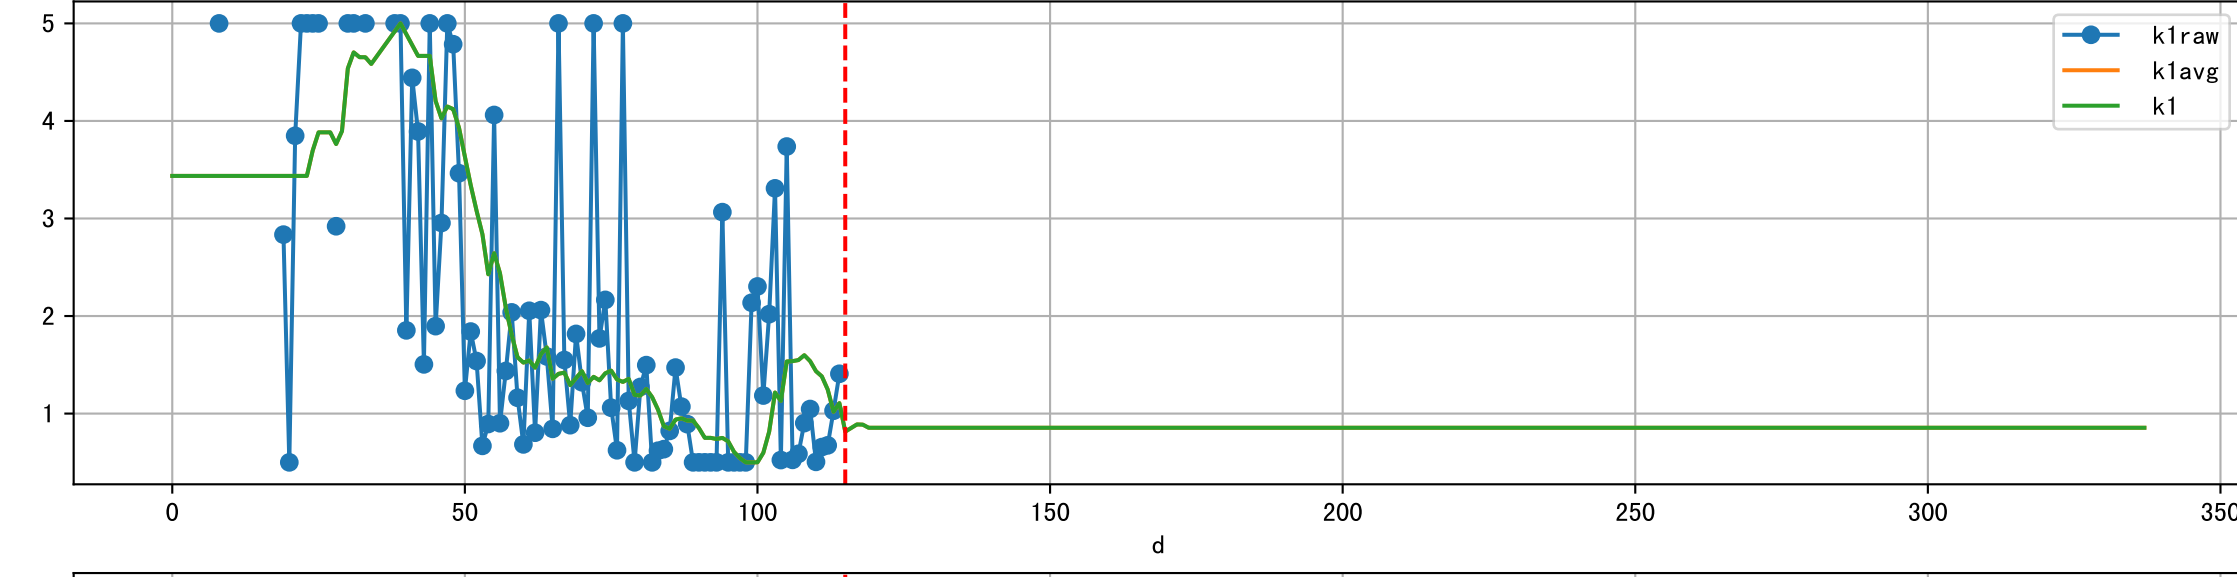

taocraw:-o', 'taocavg', 'taoc'], ['k0raw:-o', 'k0avg', 'k0'], ['k1raw:-o', 'k1avg', 'k1'], ['k2raw:-o', 'k2avg', 'k2'], ['Tblrw:-o', 'Tblavg',

P2-5 D:115 2025-12-19