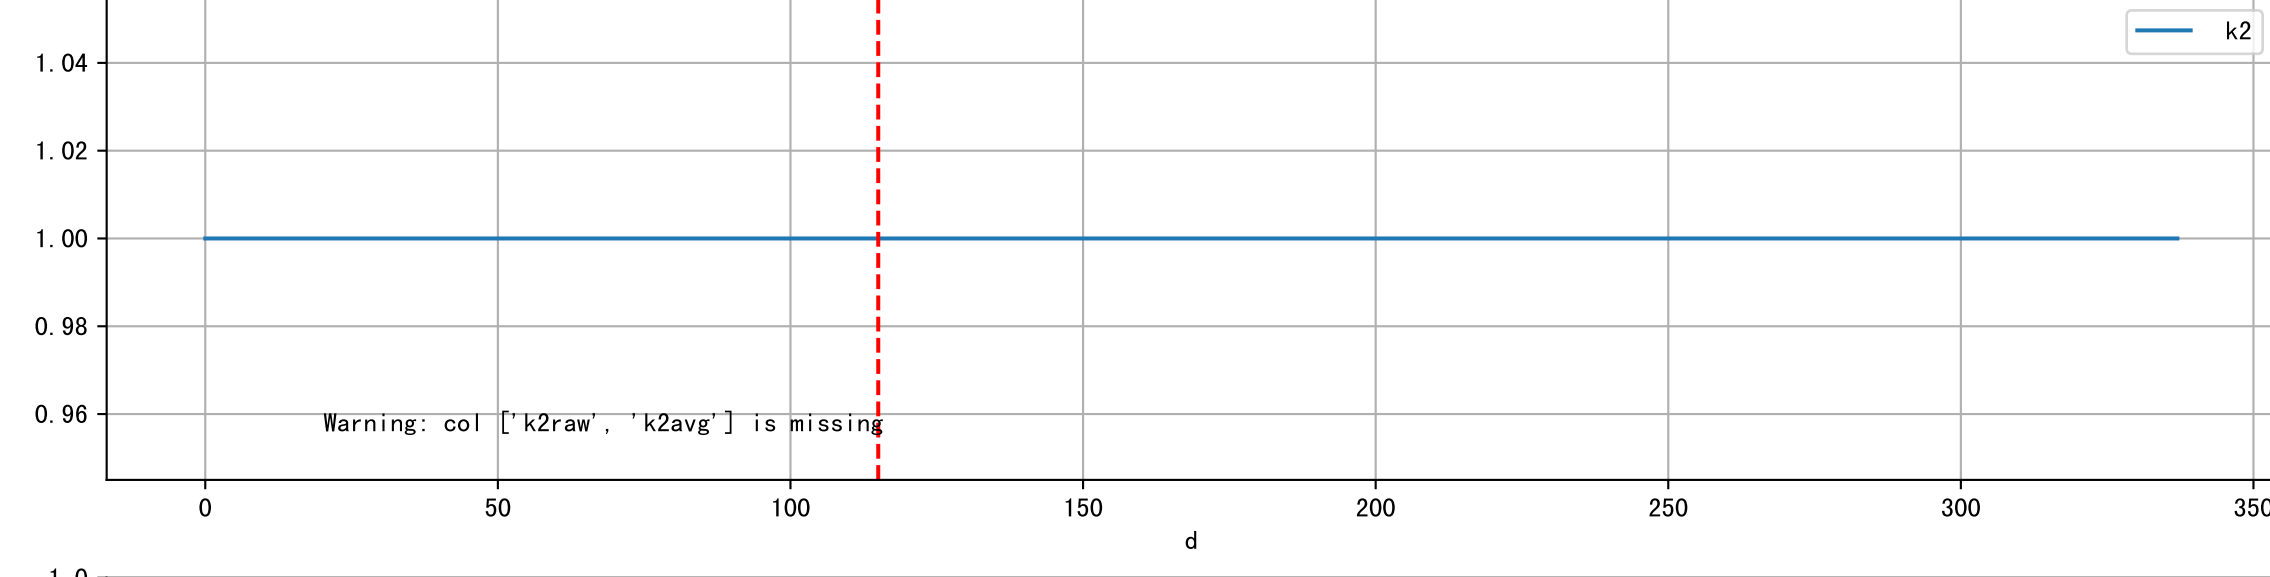

taocraw:-o', 'taocavg', 'taoc'], ['k0raw:-o', 'k0avg', 'k0'], ['k1raw:-o', 'k1avg', 'k1'], ['k2raw:-o', 'k2avg', 'k2'], ['Tblrw:-o', 'Tblavg',

P2-5 D:115 2025-12-19