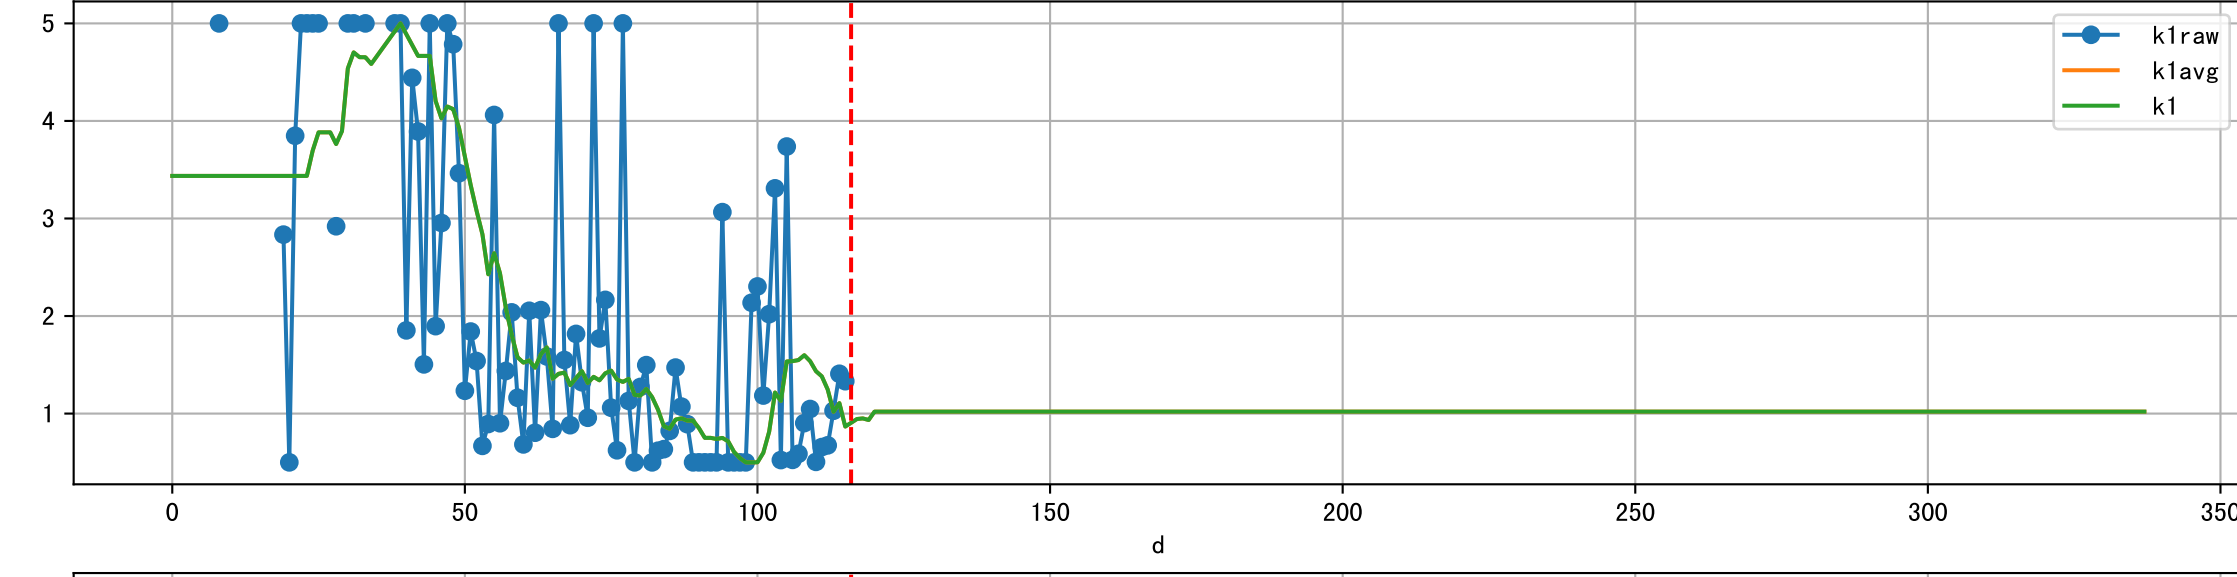

taocraw:-o', 'taocavg', 'taoc'], ['k0raw:-o', 'k0avg', 'k0'], ['k1raw:-o', 'k1avg', 'k1'], ['k2raw:-o', 'k2avg', 'k2'], ['Tblrw:-o', 'Tblavg',

P2-5 D:116 2025-12-20