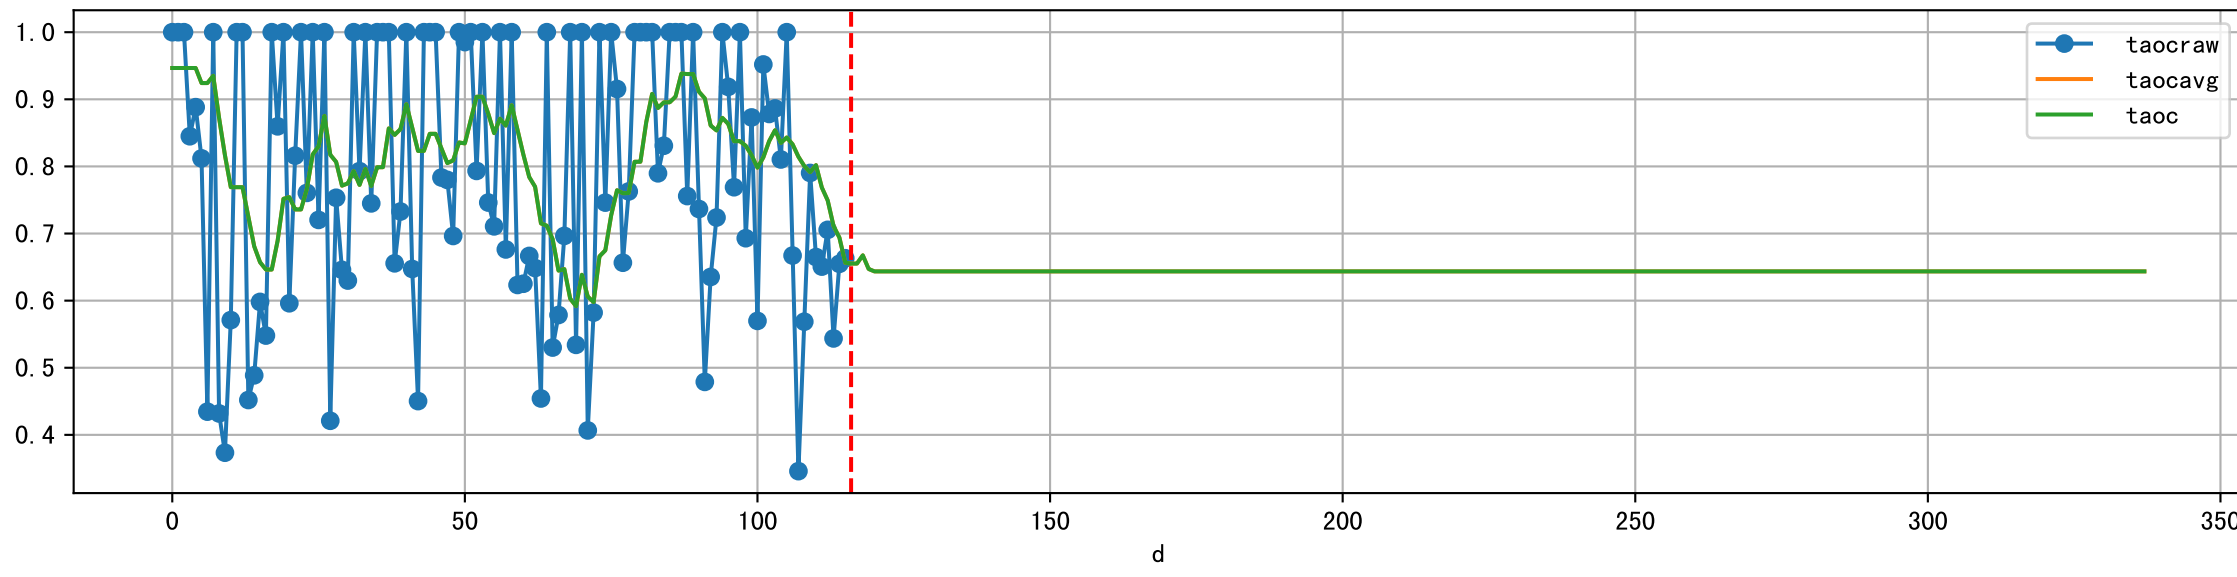

taocraw:-o', 'taocavg', 'taoc'], ['k0raw:-o', 'k0avg', 'k0'], ['k1raw:-o', 'k1avg', 'k1'], ['k2raw:-o', 'k2avg', 'k2'], ['Tblrw:-o', 'Tblavg',

P2-5 D:116 2025-12-20