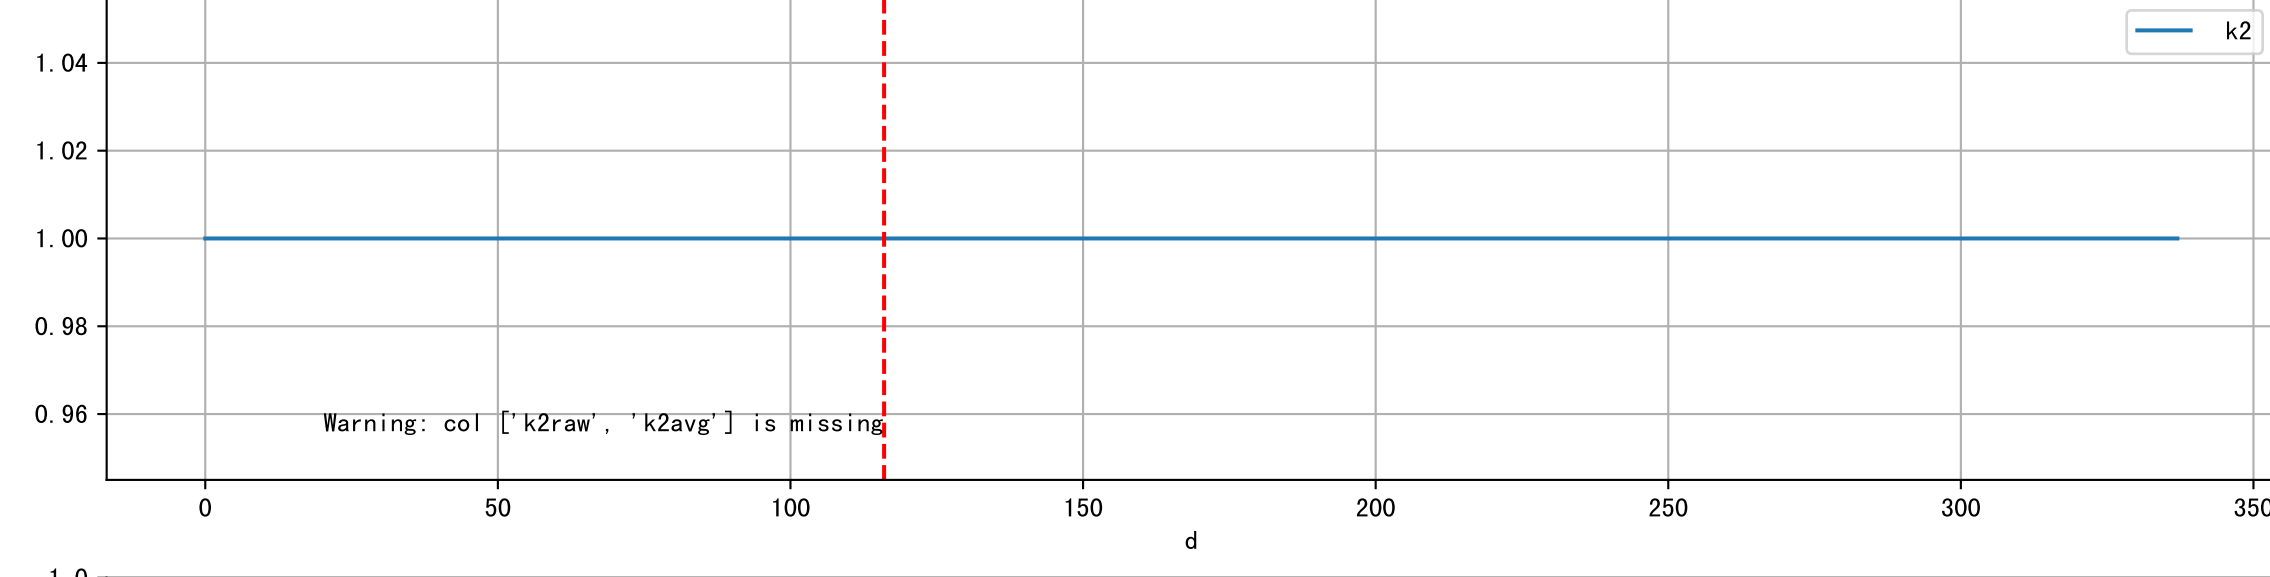

taocraw:-o', 'taocavg', 'taoc'], ['k0raw:-o', 'k0avg', 'k0'], ['k1raw:-o', 'k1avg', 'k1'], ['k2raw:-o', 'k2avg', 'k2'], ['Tblrw:-o', 'Tblavg',

P2-5 D:116 2025-12-20