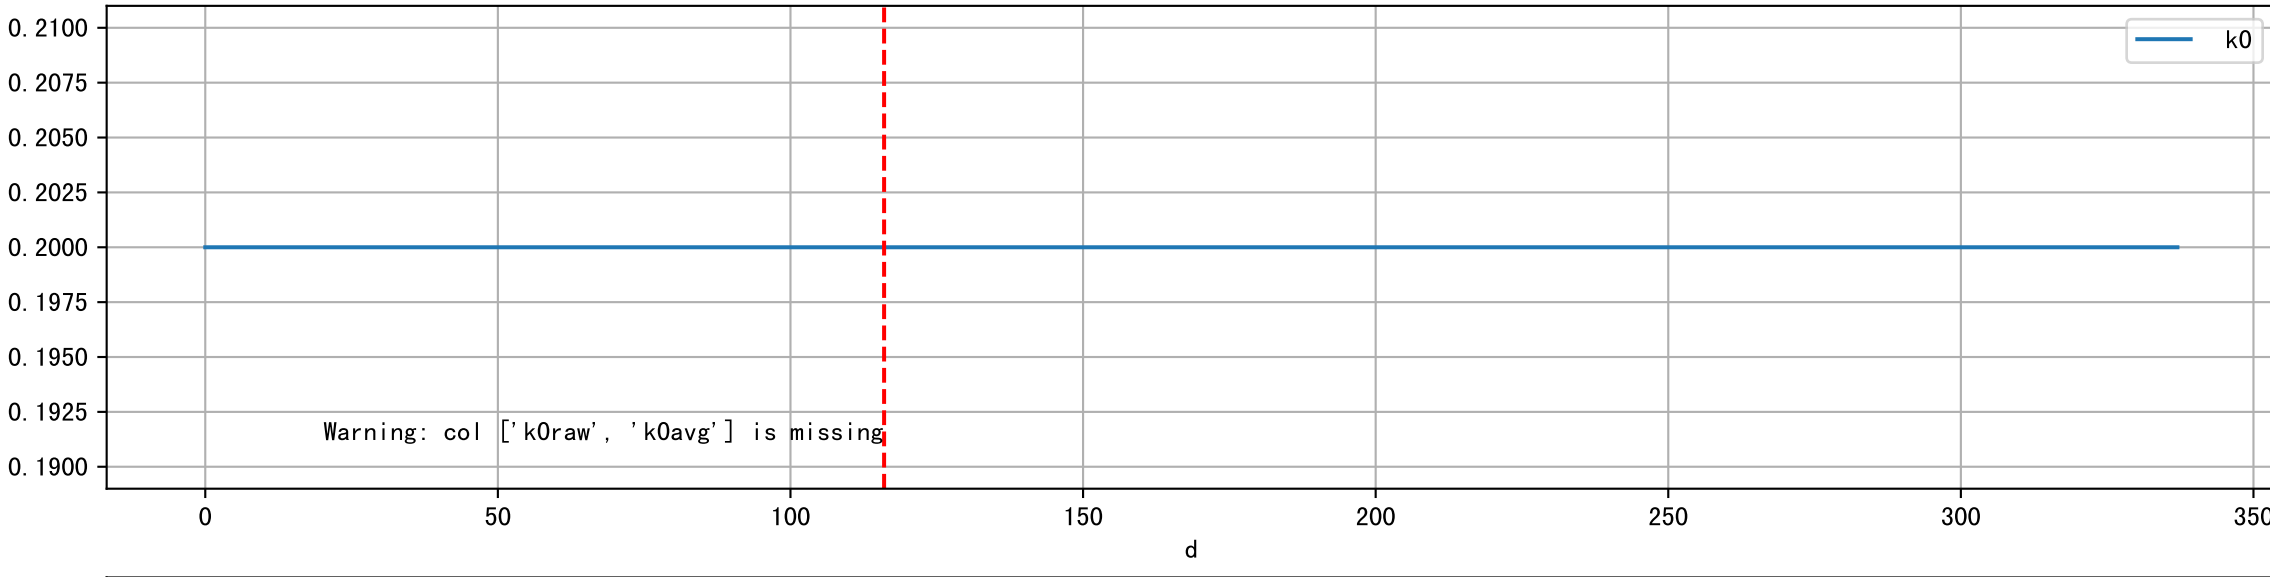

taocraw:-o', 'taocavg', 'taoc'], ['k0raw:-o', 'k0avg', 'k0'], ['k1raw:-o', 'k1avg', 'k1'], ['k2raw:-o', 'k2avg', 'k2'], ['Tblrw:-o', 'Tblavg',

P2-5 D:116 2025-12-20