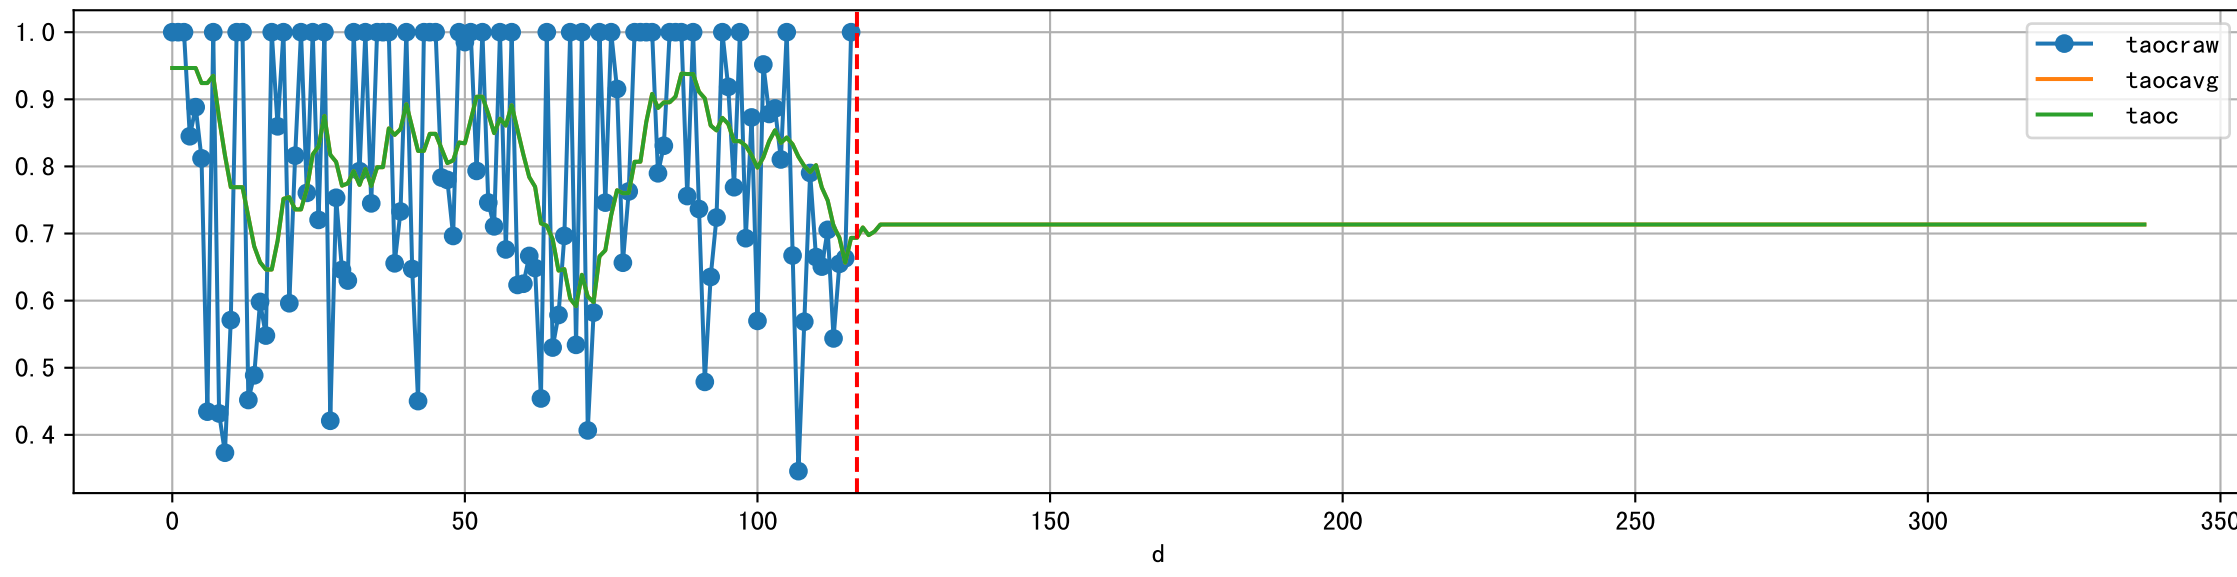

taocraw:-o', 'taocavg', 'taoc'], ['k0raw:-o', 'k0avg', 'k0'], ['k1raw:-o', 'k1avg', 'k1'], ['k2raw:-o', 'k2avg', 'k2'], ['Tblrw:-o', 'Tblavg',

P2-5 D:117 2025-12-21