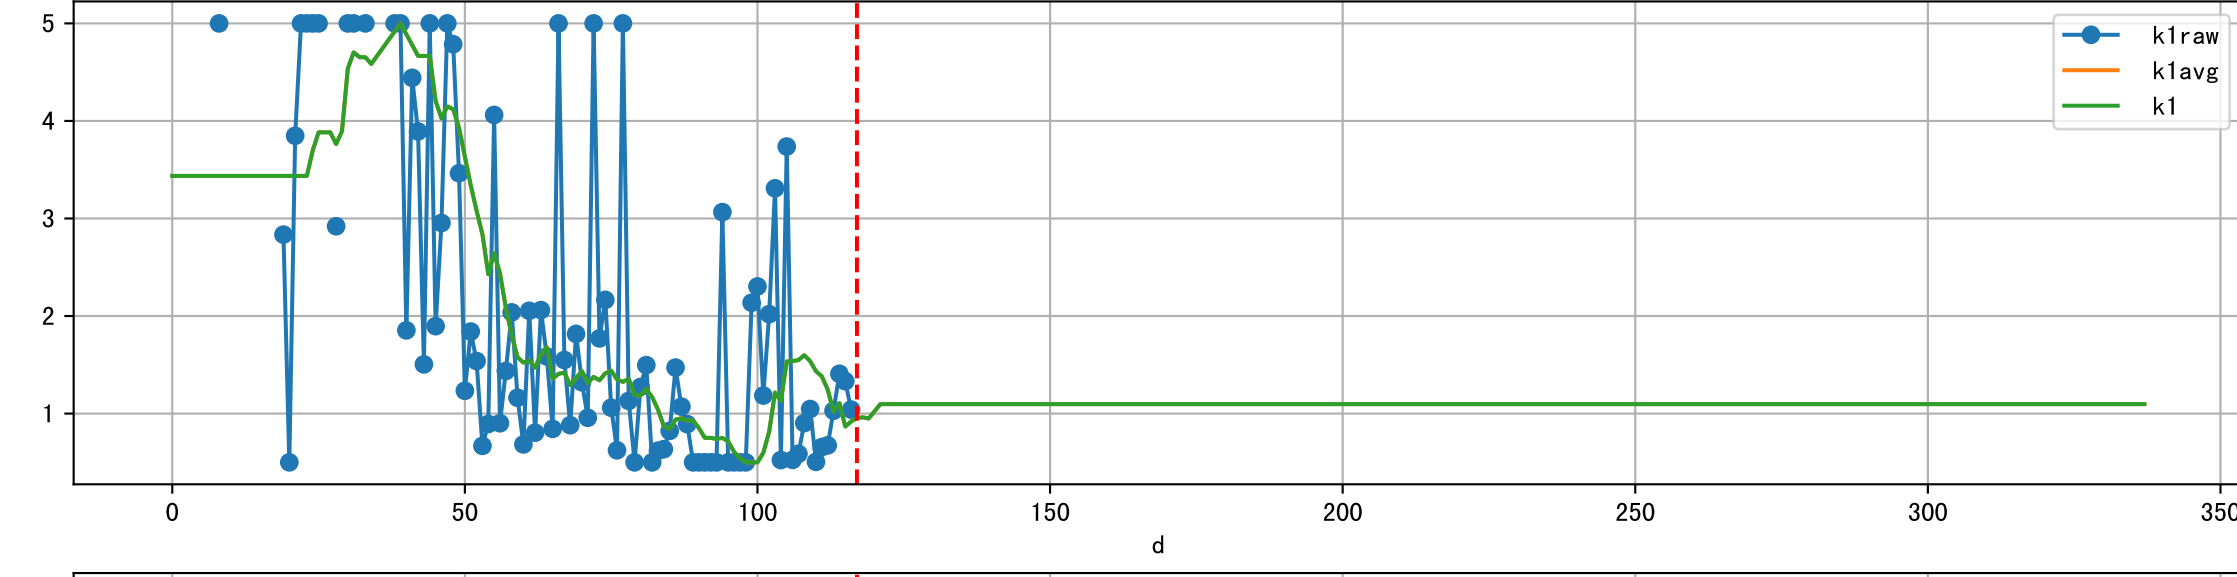

taocraw:-o', 'taocavg', 'taoc'], ['k0raw:-o', 'k0avg', 'k0'], ['k1raw:-o', 'k1avg', 'k1'], ['k2raw:-o', 'k2avg', 'k2'], ['Tblrw:-o', 'Tblavg',

P2-5 D:117 2025-12-21