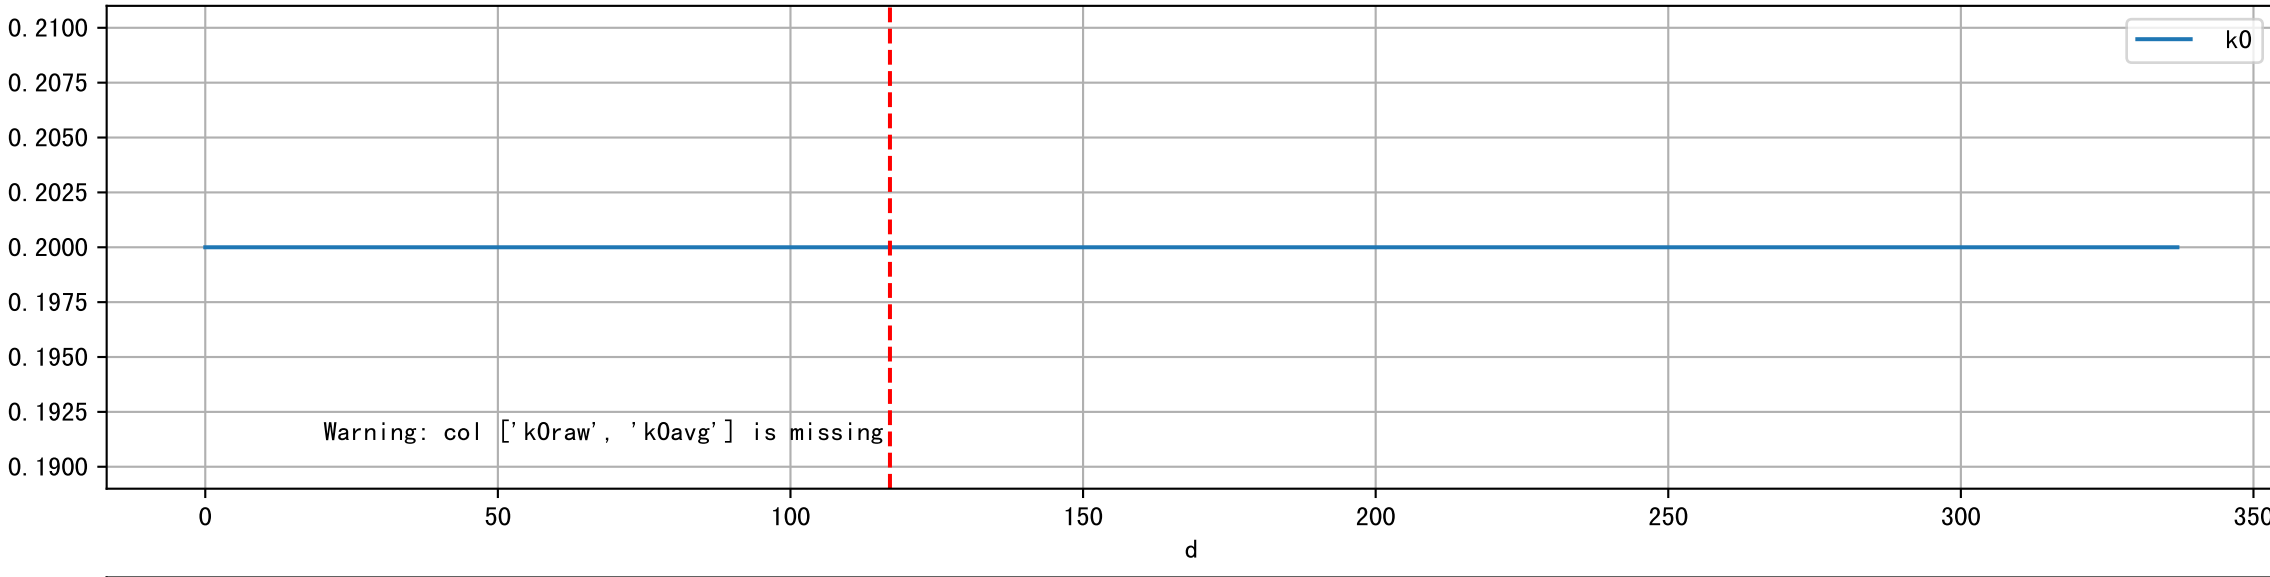

taocraw:-o', 'taocavg', 'taoc'], ['k0raw:-o', 'k0avg', 'k0'], ['k1raw:-o', 'k1avg', 'k1'], ['k2raw:-o', 'k2avg', 'k2'], ['Tblrw:-o', 'Tblavg',

P2-5 D:117 2025-12-21