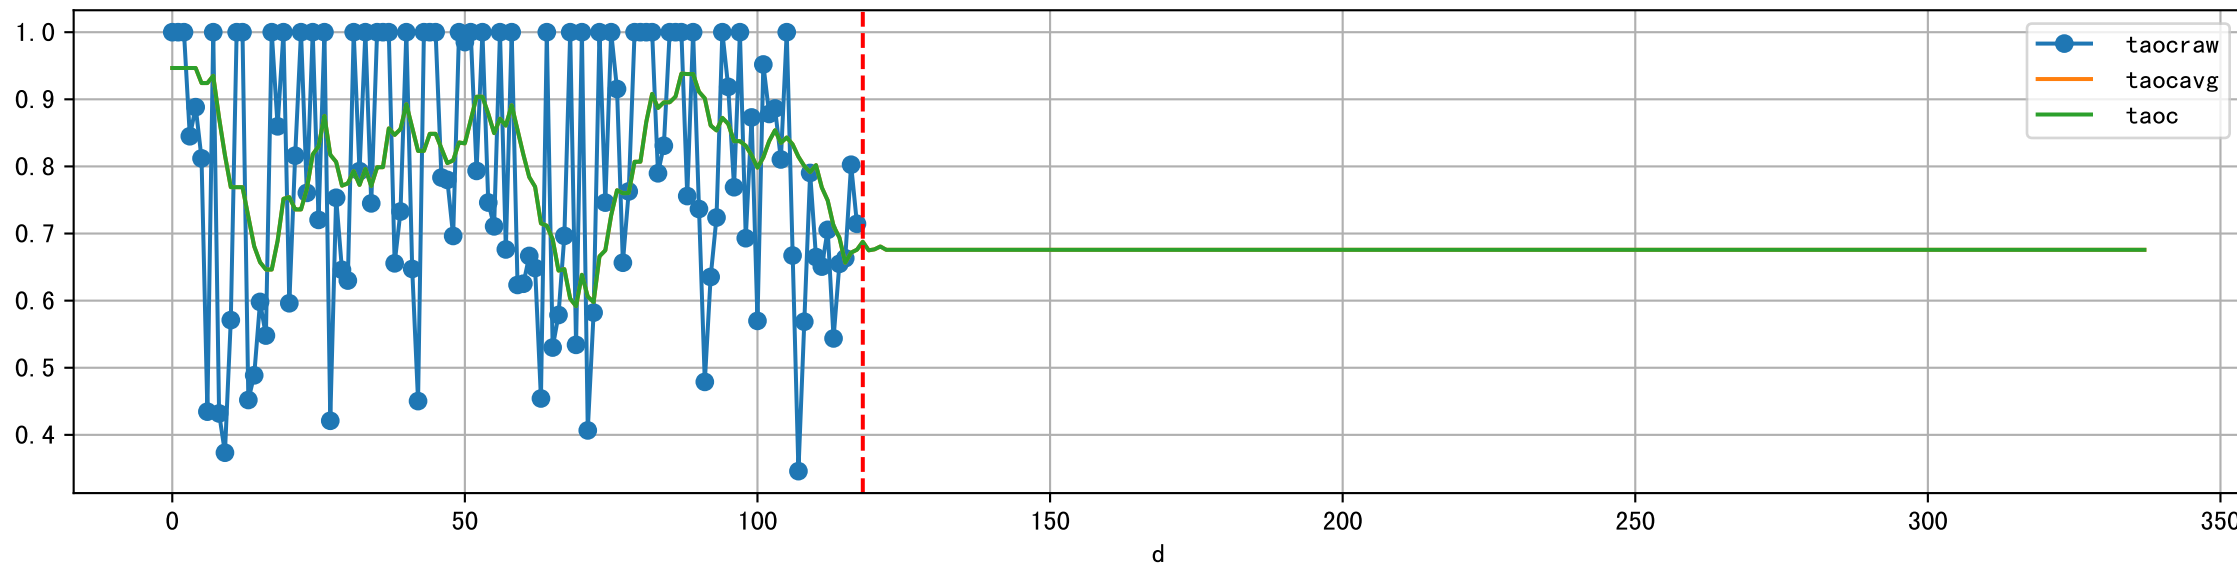

taocraw:-o', 'taocavg', 'taoc'], ['k0raw:-o', 'k0avg', 'k0'], ['k1raw:-o', 'k1avg', 'k1'], ['k2raw:-o', 'k2avg', 'k2'], ['Tblraw:-o', 'Tblavg',

P2-5 D:118 2025-12-22