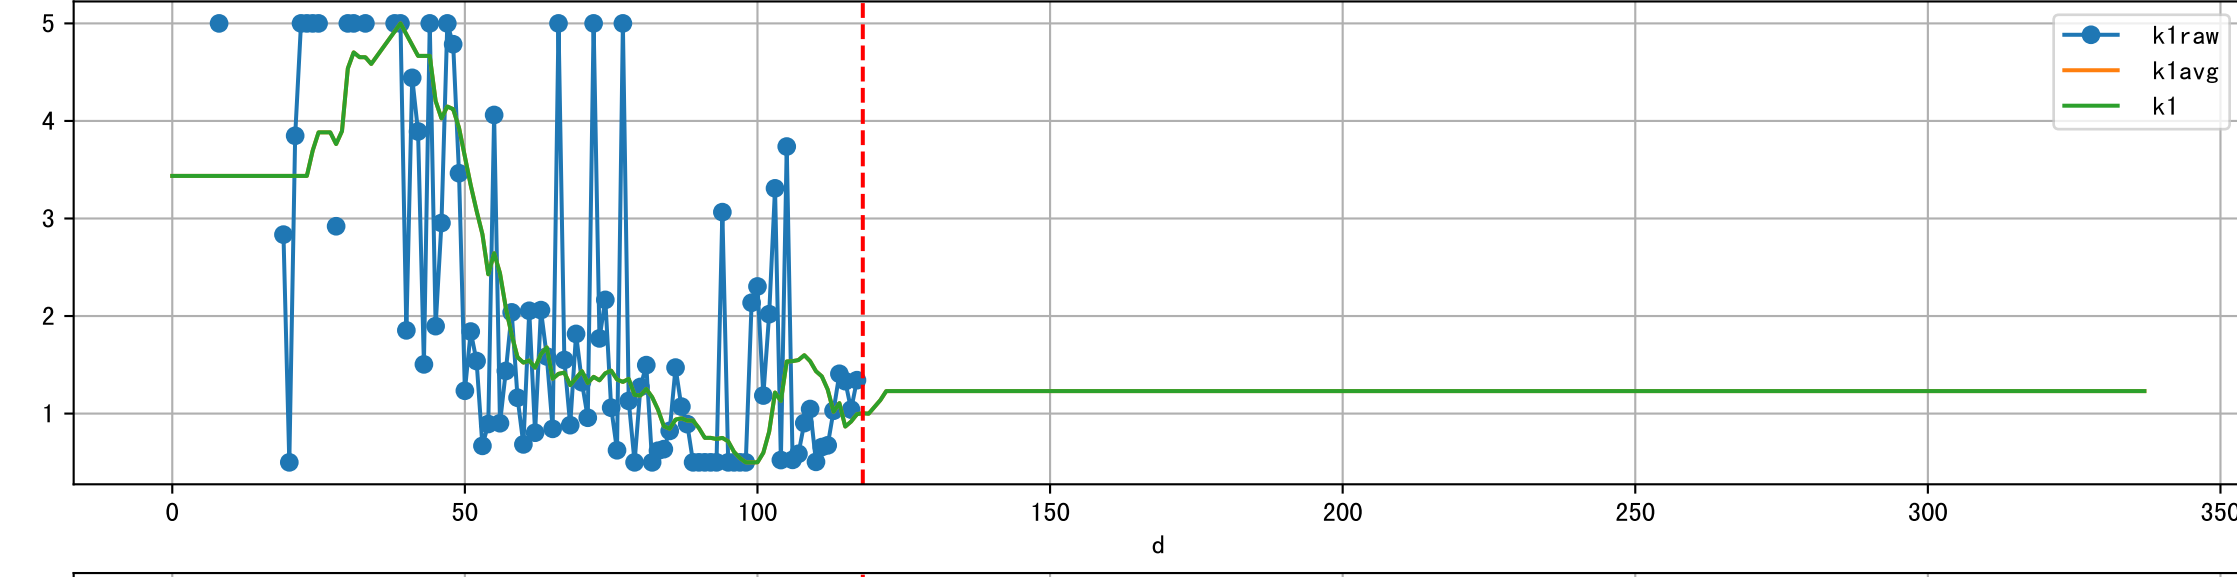

taocraw:-o', 'taocavg', 'taoc'], ['k0raw:-o', 'k0avg', 'k0'], ['k1raw:-o', 'k1avg', 'k1'], ['k2raw:-o', 'k2avg', 'k2'], ['Tblraw:-o', 'Tblavg',

P2-5 D:118 2025-12-22