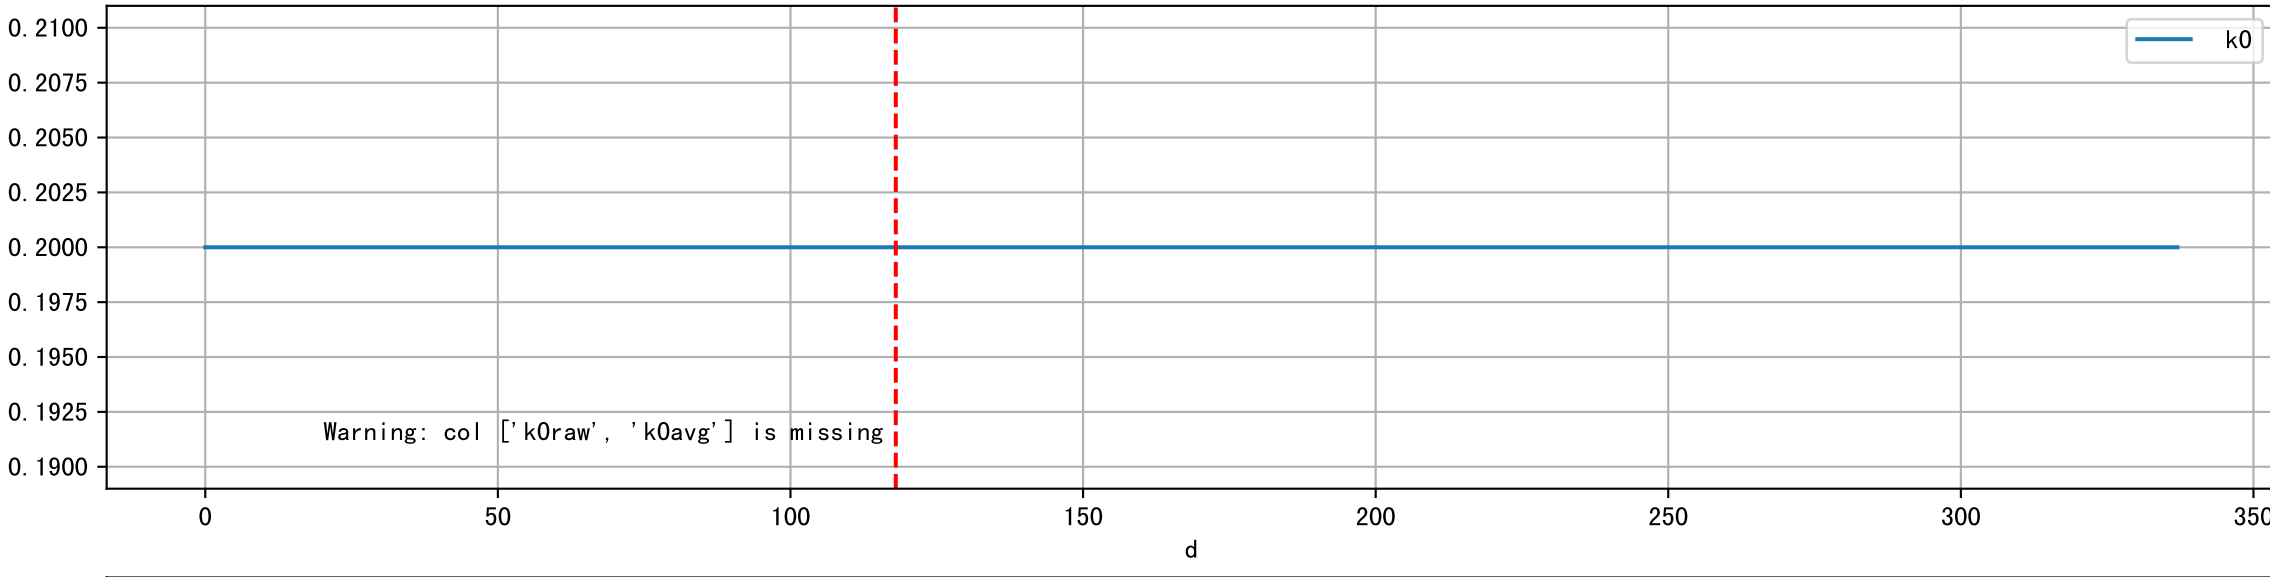

taocraw:-o', 'taocavg', 'taoc'], ['k0raw:-o', 'k0avg', 'k0'], ['k1raw:-o', 'k1avg', 'k1'], ['k2raw:-o', 'k2avg', 'k2'], ['Tblraw:-o', 'Tblavg',

P2-5 D:118 2025-12-22