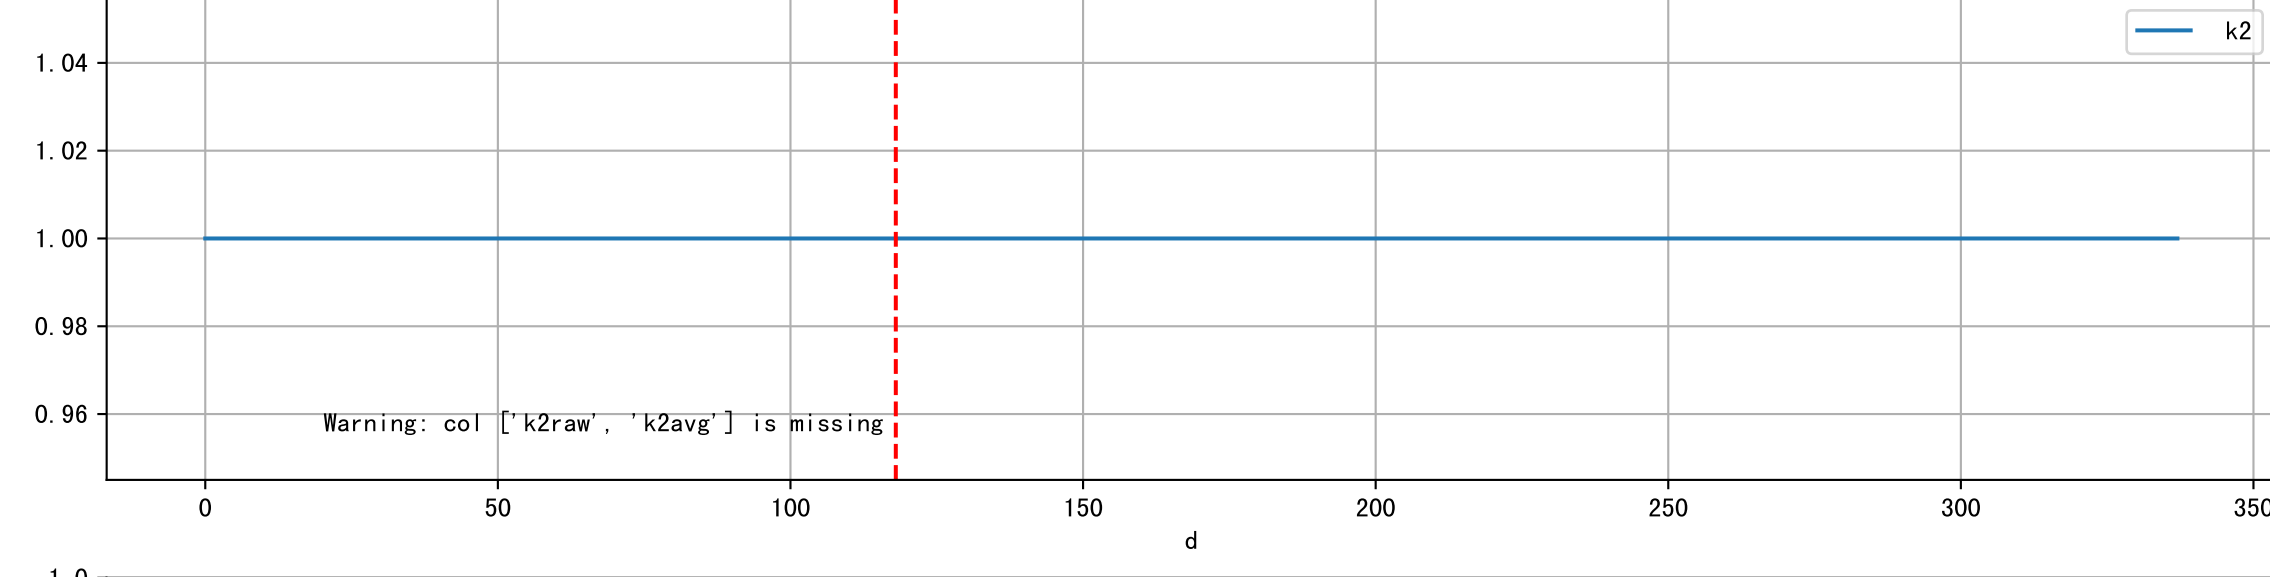

taocraw:-o', 'taocavg', 'taoc'], ['k0raw:-o', 'k0avg', 'k0'], ['k1raw:-o', 'k1avg', 'k1'], ['k2raw:-o', 'k2avg', 'k2'], ['Tblraw:-o', 'Tblavg',

P2-5 D:118 2025-12-22