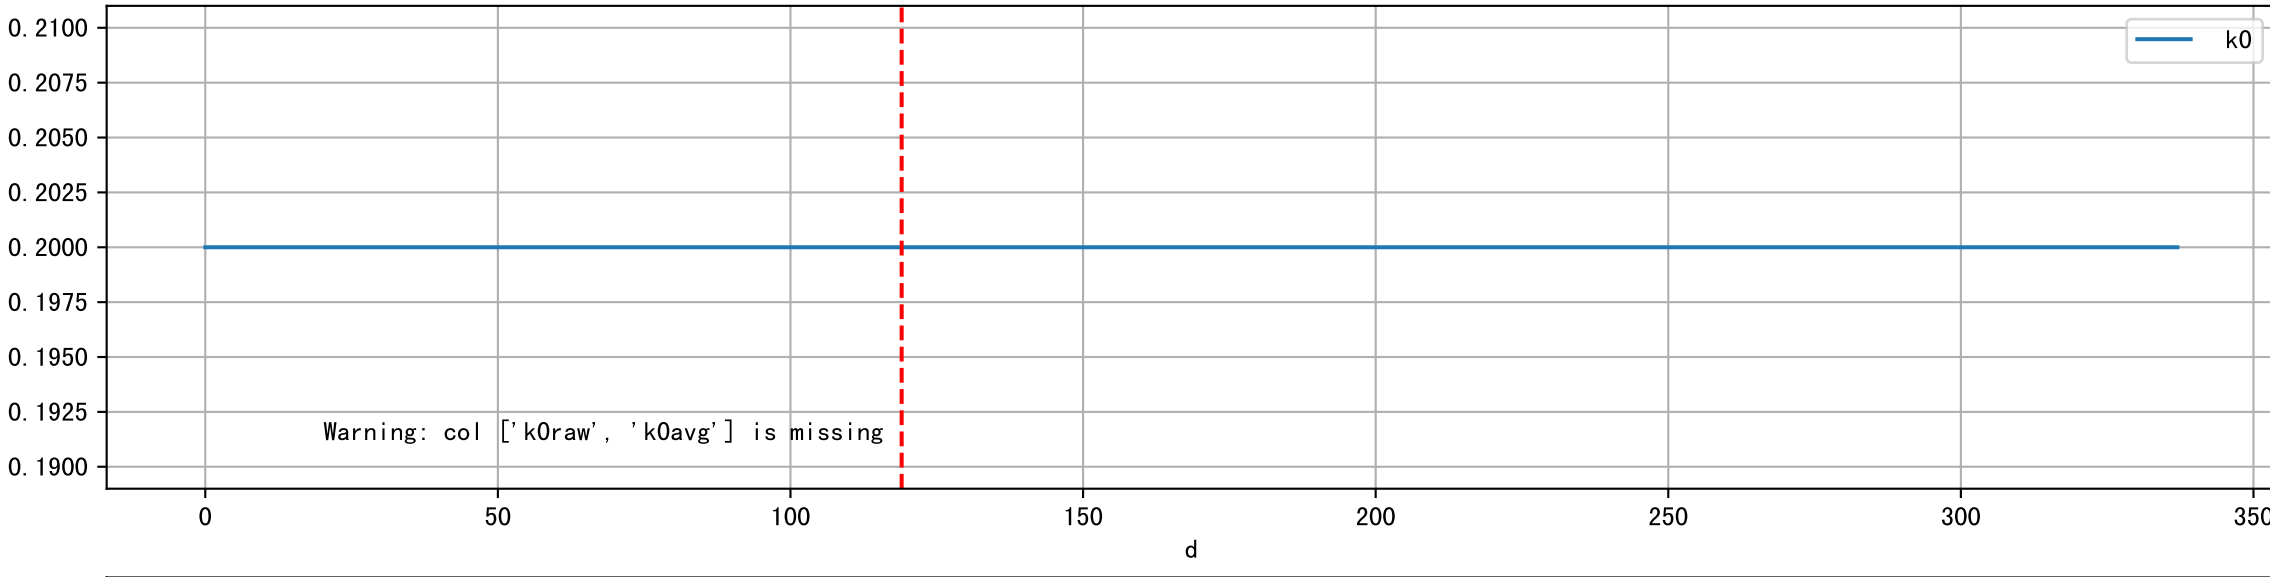

taocraw:-o', 'taocavg', 'taoc'], ['k0raw:-o', 'k0avg', 'k0'], ['k1raw:-o', 'k1avg', 'k1'], ['k2raw:-o', 'k2avg', 'k2'], ['Tblrw:-o', 'Tblavg',

P2-5 D:119 2025-12-23