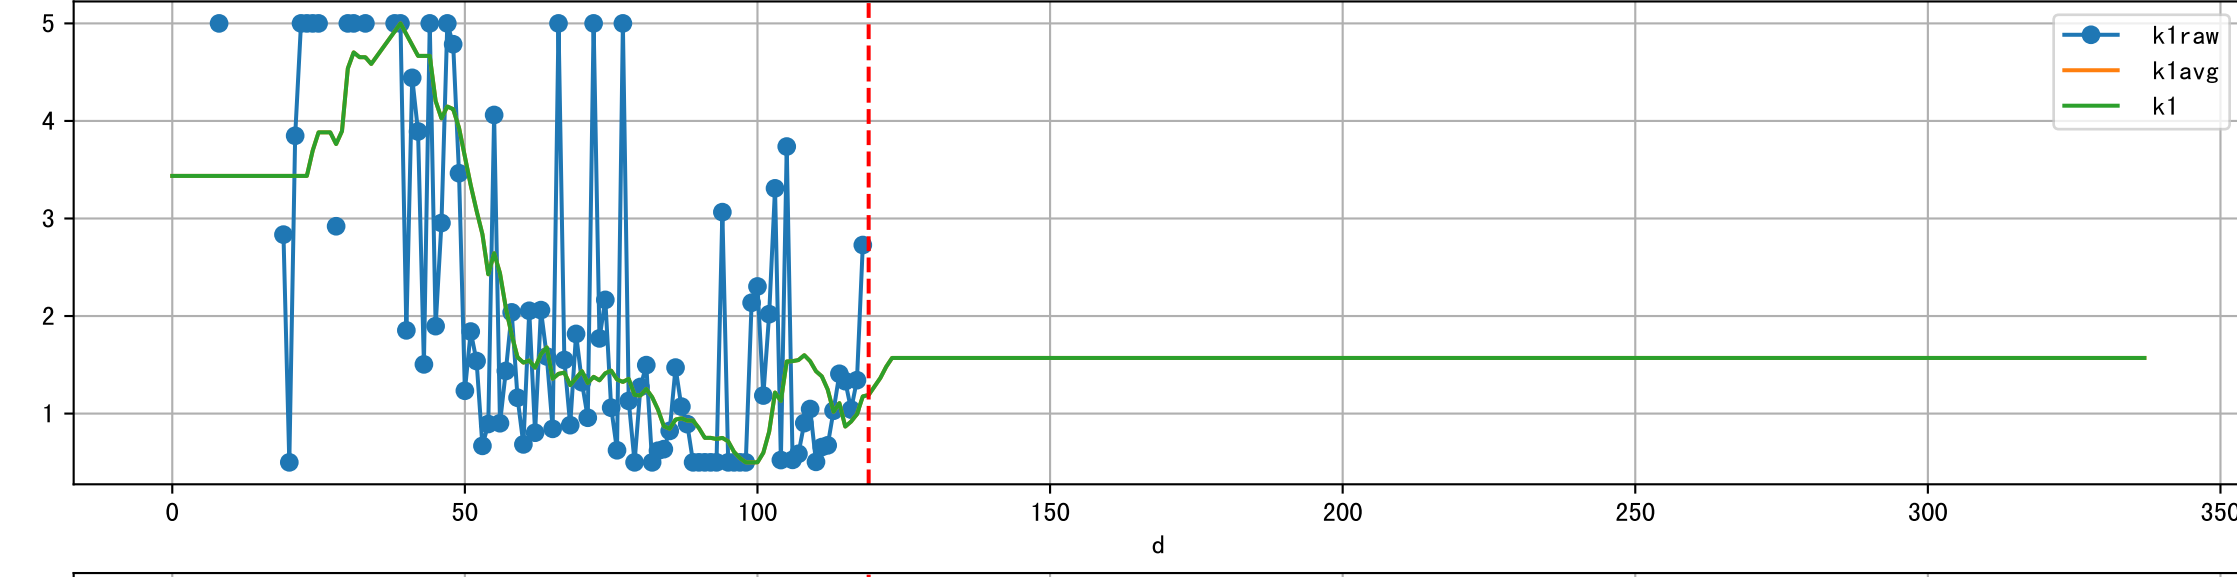

taocraw:-o', 'taocavg', 'taoc'], ['k0raw:-o', 'k0avg', 'k0'], ['k1raw:-o', 'k1avg', 'k1'], ['k2raw:-o', 'k2avg', 'k2'], ['Tblrw:-o', 'Tblavg',

P2-5 D:119 2025-12-23