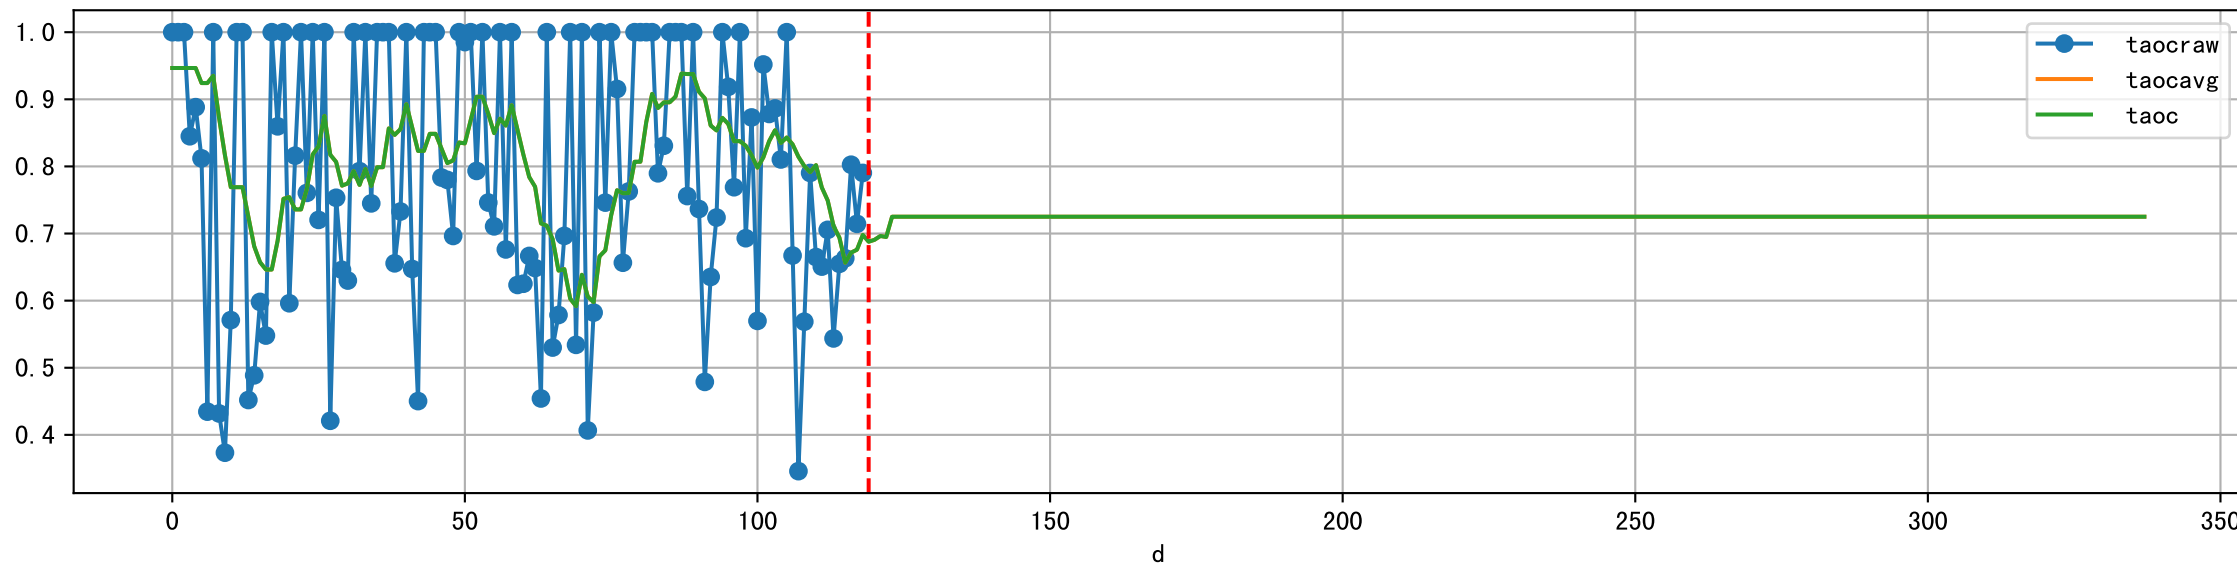

taocraw:-o', 'taocavg', 'taoc'], ['k0raw:-o', 'k0avg', 'k0'], ['k1raw:-o', 'k1avg', 'k1'], ['k2raw:-o', 'k2avg', 'k2'], ['Tblrw:-o', 'Tblavg',

P2-5 D:119 2025-12-23