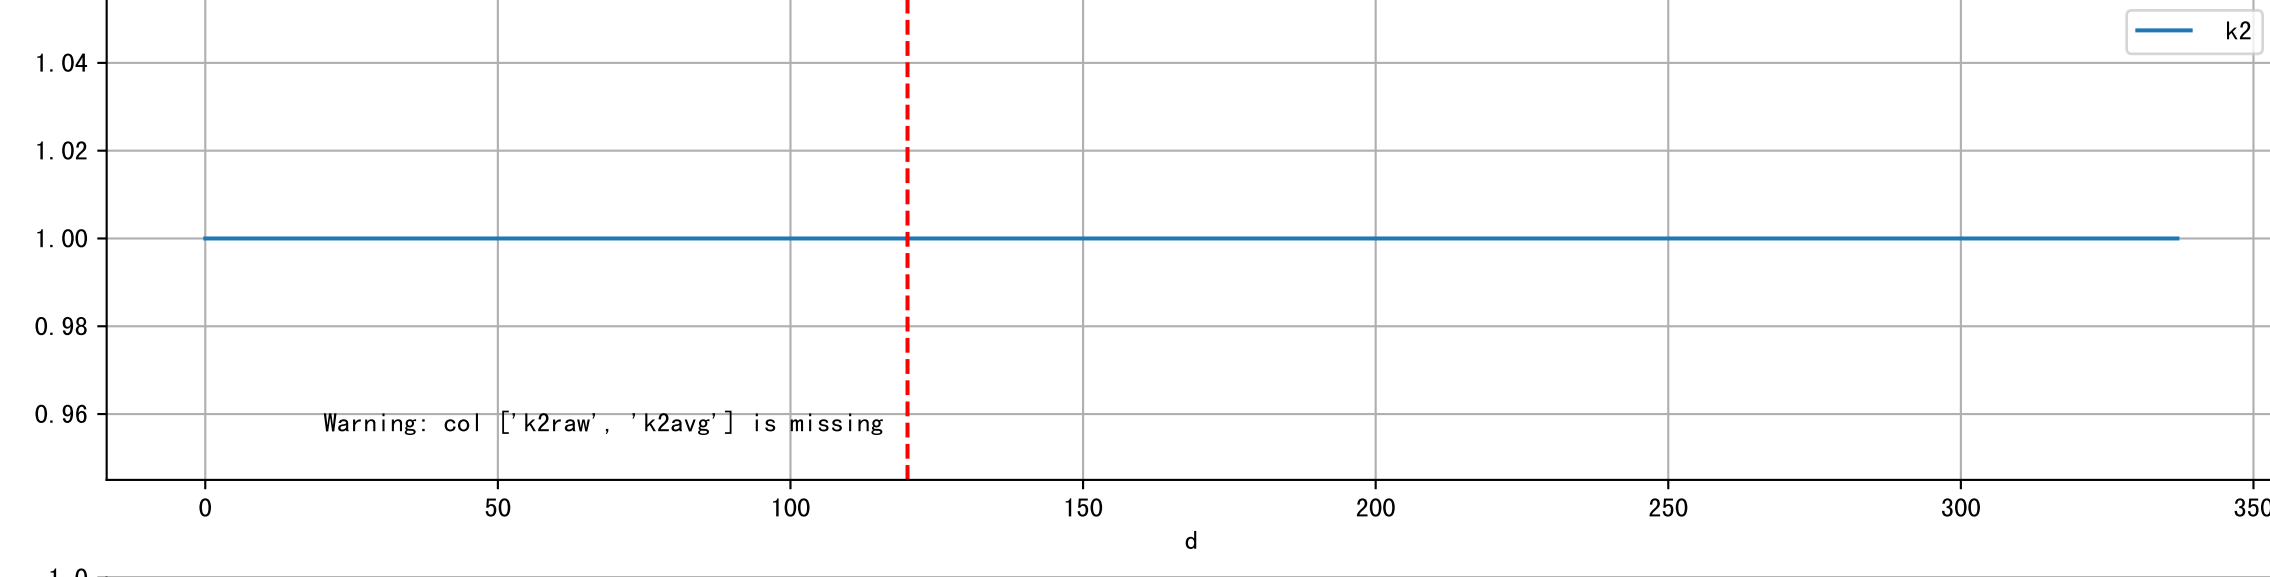

taocraw:-o', 'taocavg', 'taoc'], ['k0raw:-o', 'k0avg', 'k0'], ['k1raw:-o', 'k1avg', 'k1'], ['k2raw:-o', 'k2avg', 'k2'], ['Tblraw:-o', 'Tblavg',

P2-5 D:120 2025-12-24