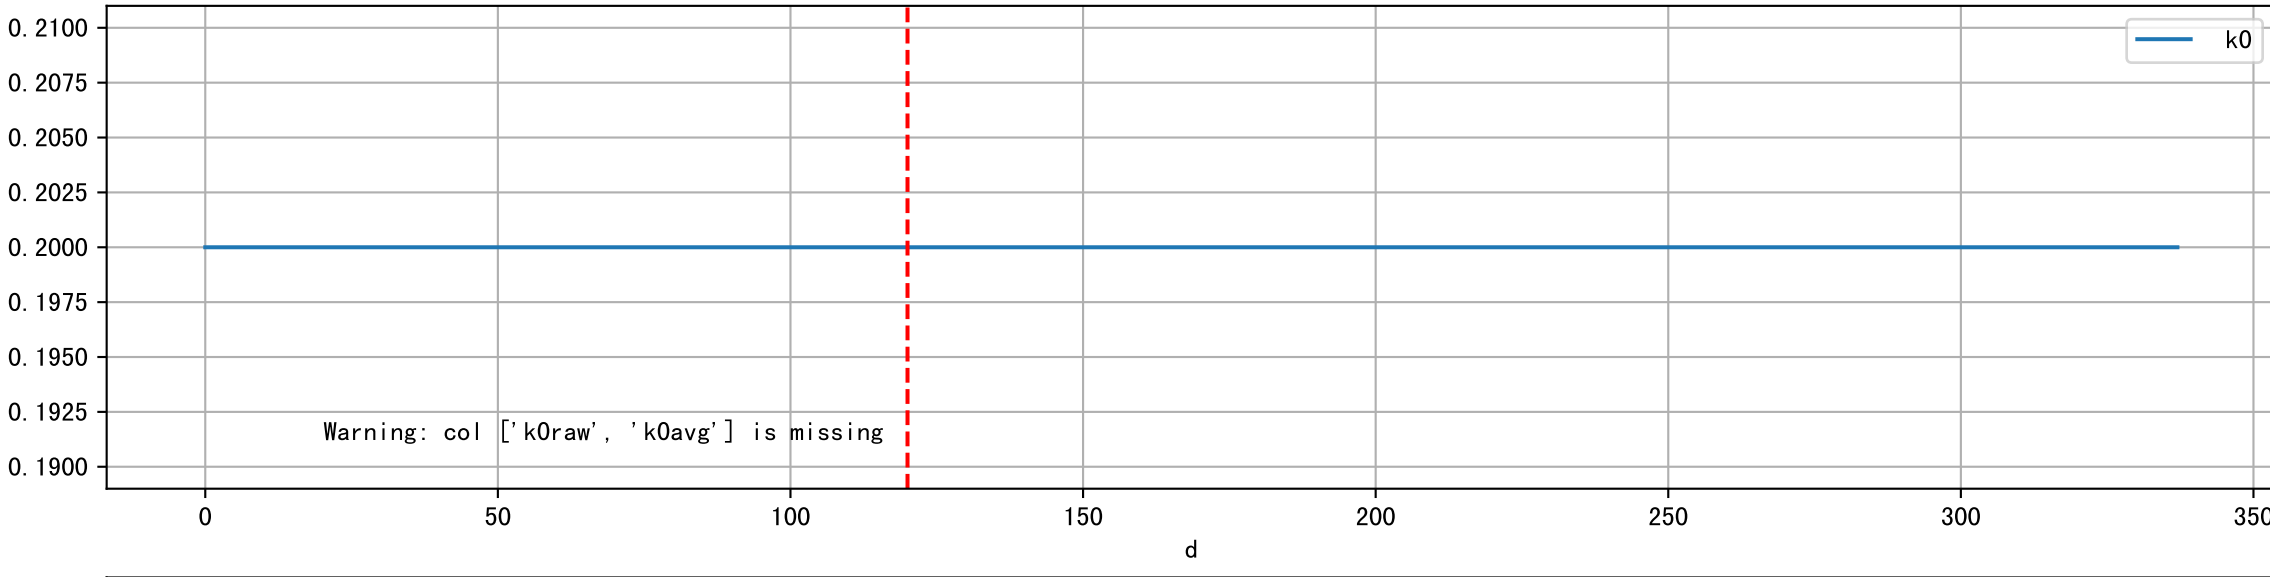

taocraw:-o', 'taocavg', 'taoc'], ['k0raw:-o', 'k0avg', 'k0'], ['k1raw:-o', 'k1avg', 'k1'], ['k2raw:-o', 'k2avg', 'k2'], ['Tblraw:-o', 'Tblavg',

P2-5 D:120 2025-12-24