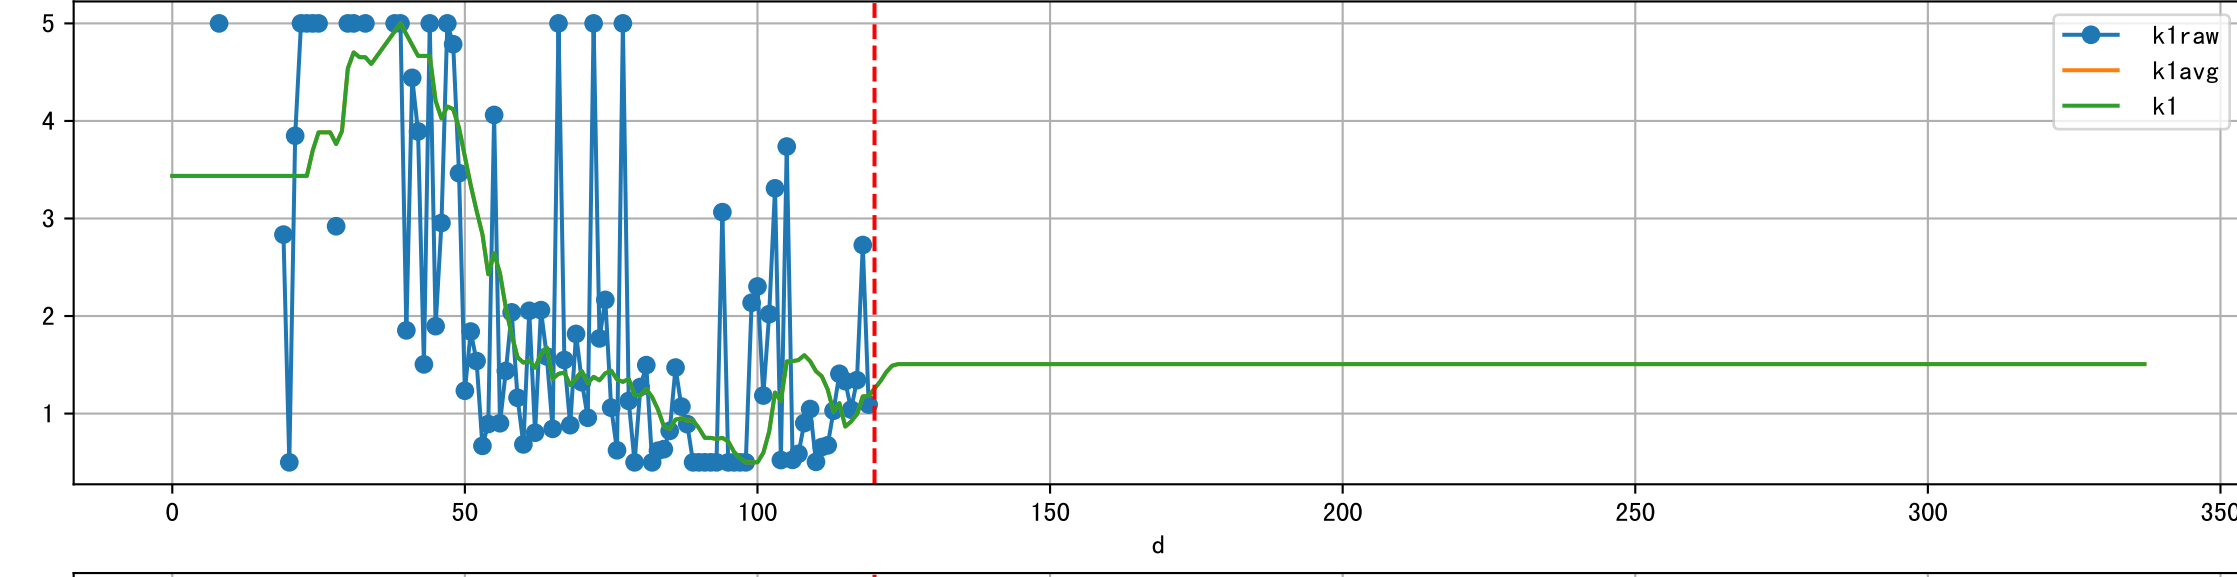

taocraw:-o', 'taocavg', 'taoc'], ['k0raw:-o', 'k0avg', 'k0'], ['k1raw:-o', 'k1avg', 'k1'], ['k2raw:-o', 'k2avg', 'k2'], ['Tblraw:-o', 'Tblavg',

P2-5 D:120 2025-12-24