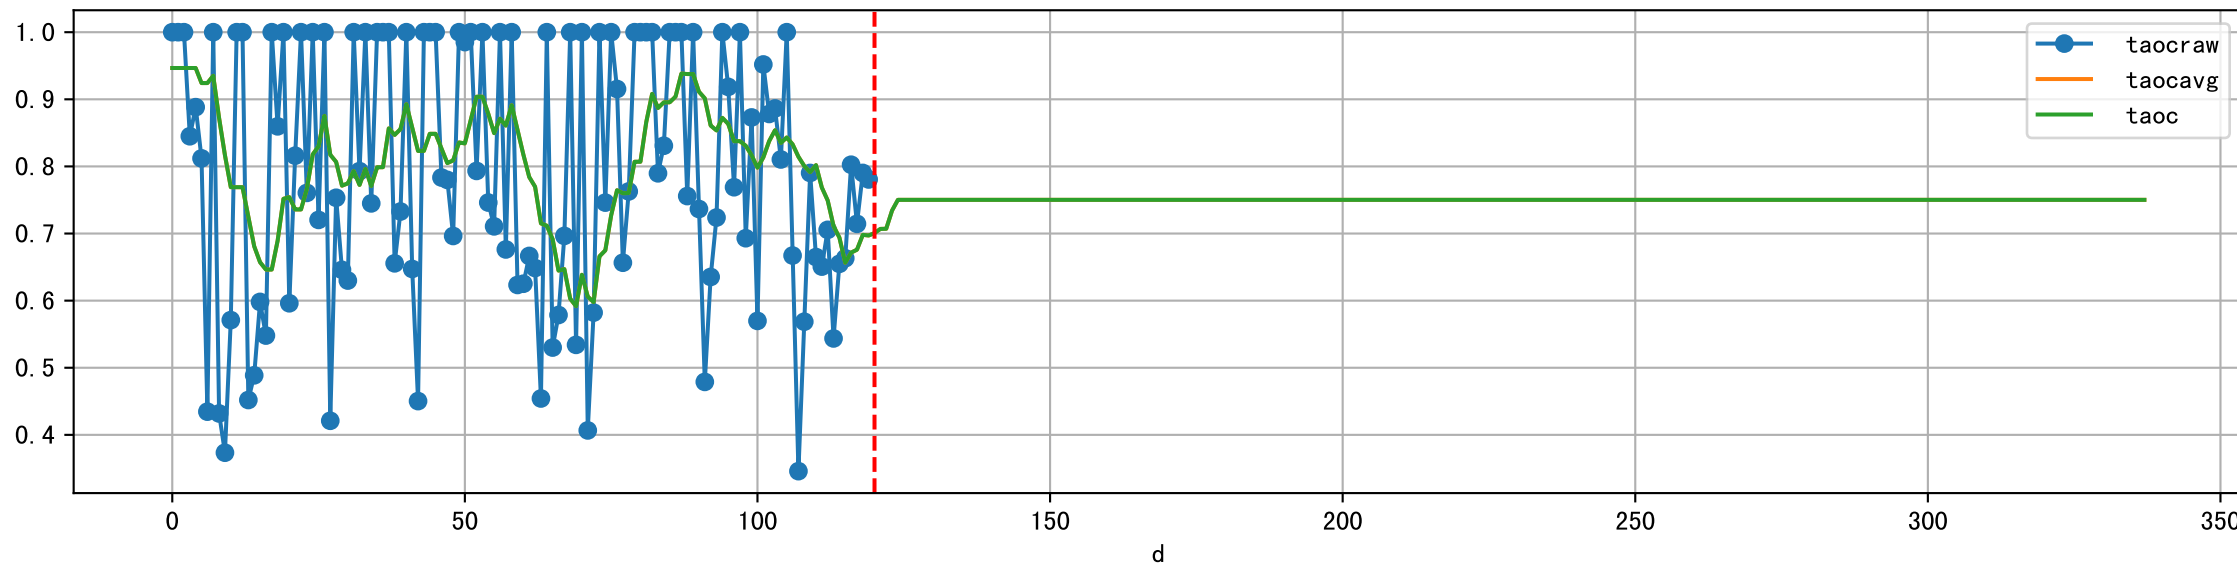

taocraw:-o', 'taocavg', 'taoc'], ['k0raw:-o', 'k0avg', 'k0'], ['k1raw:-o', 'k1avg', 'k1'], ['k2raw:-o', 'k2avg', 'k2'], ['Tblraw:-o', 'Tblavg',

P2-5 D:120 2025-12-24