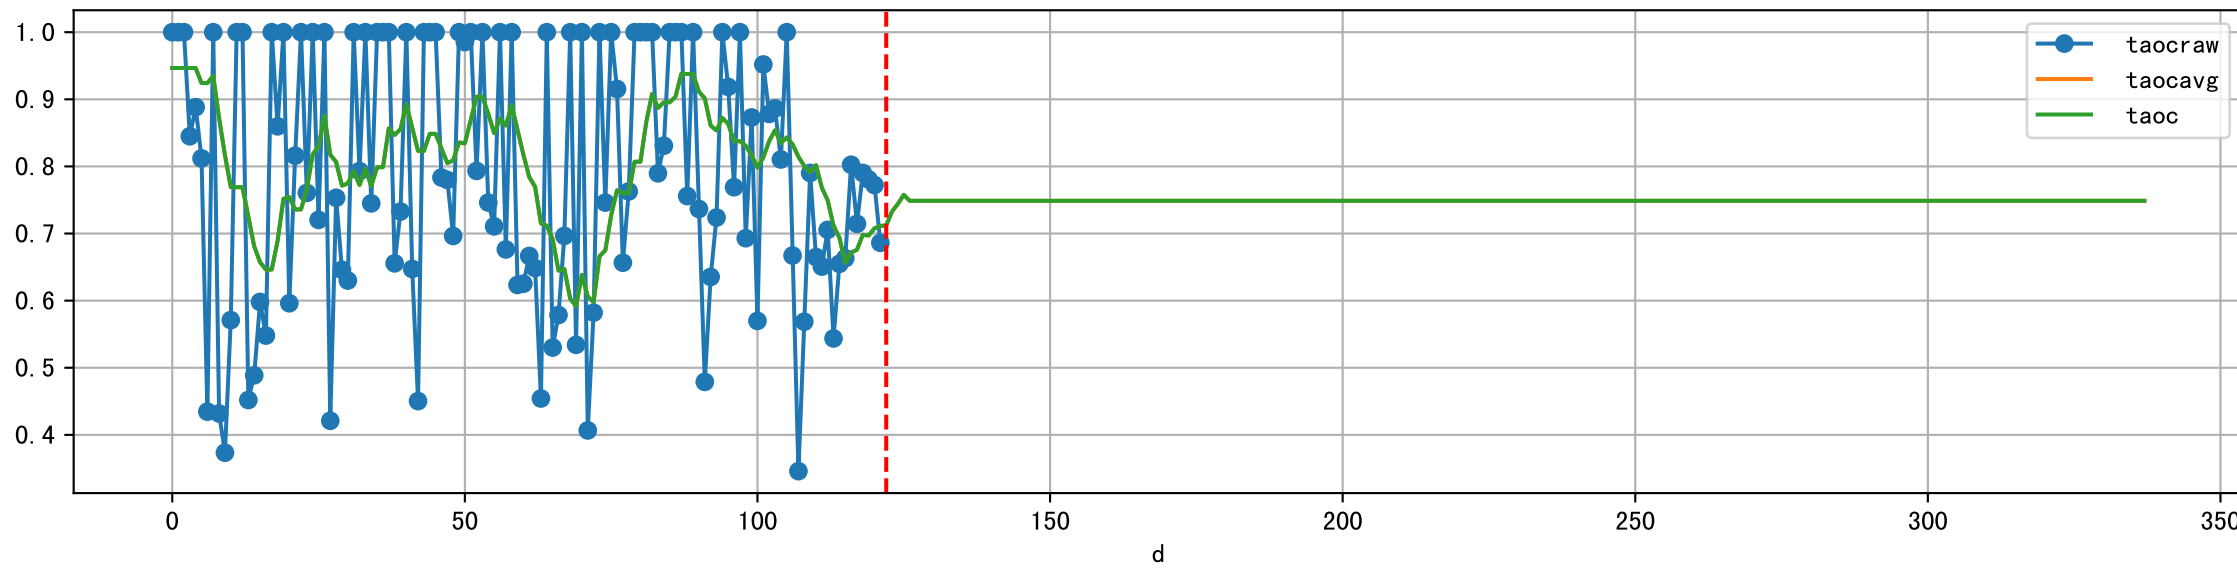

taocraw:-o', 'taocavg', 'taoc'], ['k0raw:-o', 'k0avg', 'k0'], ['k1raw:-o', 'k1avg', 'k1'], ['k2raw:-o', 'k2avg', 'k2'], ['Tblrw:-o', 'Tblavg',

P2-5 D:122 2025-12-26