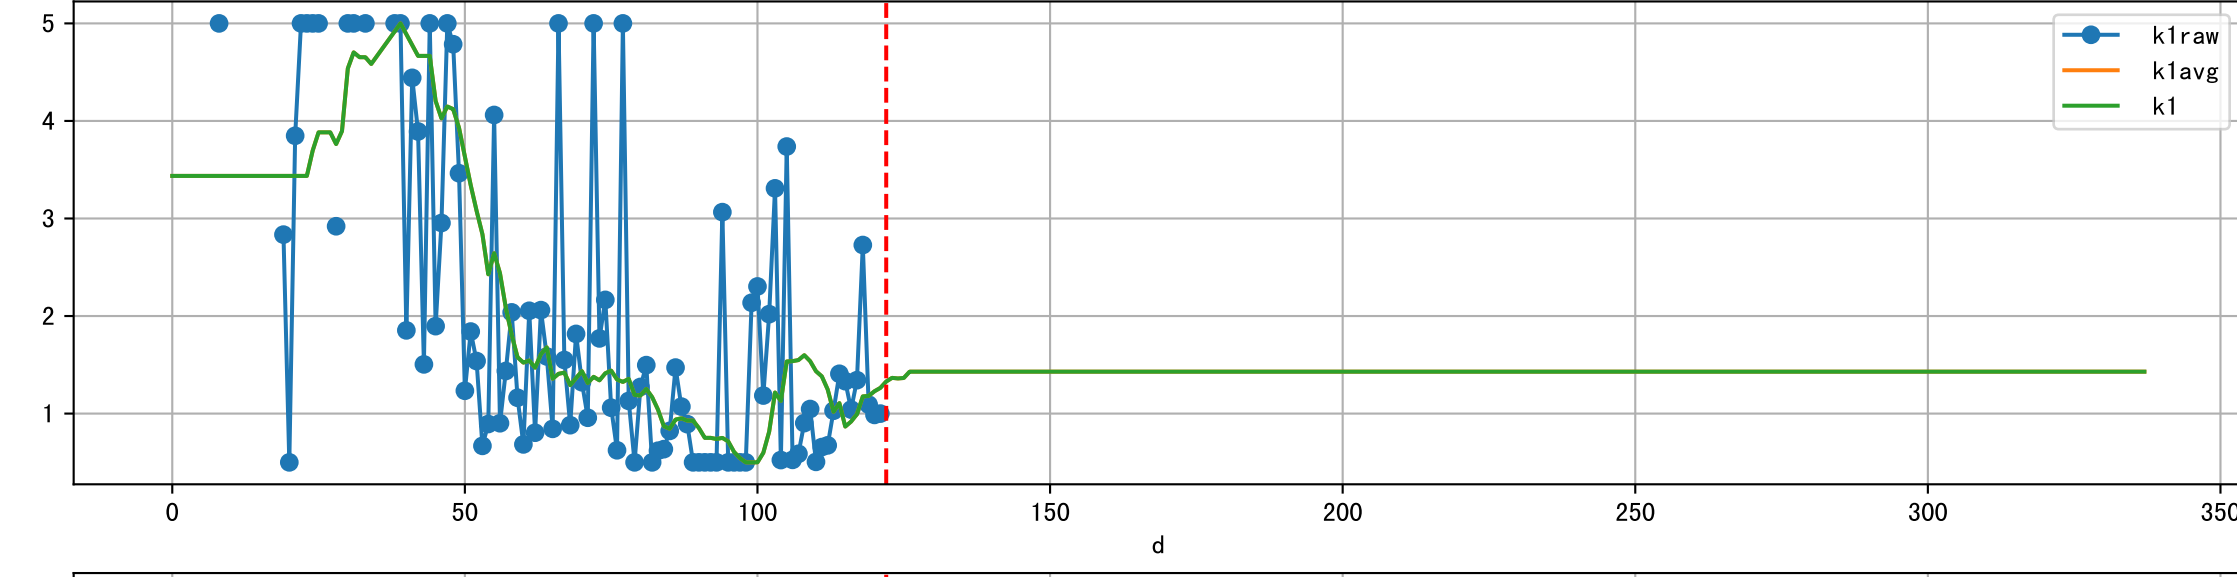

taocraw:-o', 'taocavg', 'taoc'], ['k0raw:-o', 'k0avg', 'k0'], ['k1raw:-o', 'k1avg', 'k1'], ['k2raw:-o', 'k2avg', 'k2'], ['Tblrw:-o', 'Tblavg',

P2-5 D:122 2025-12-26