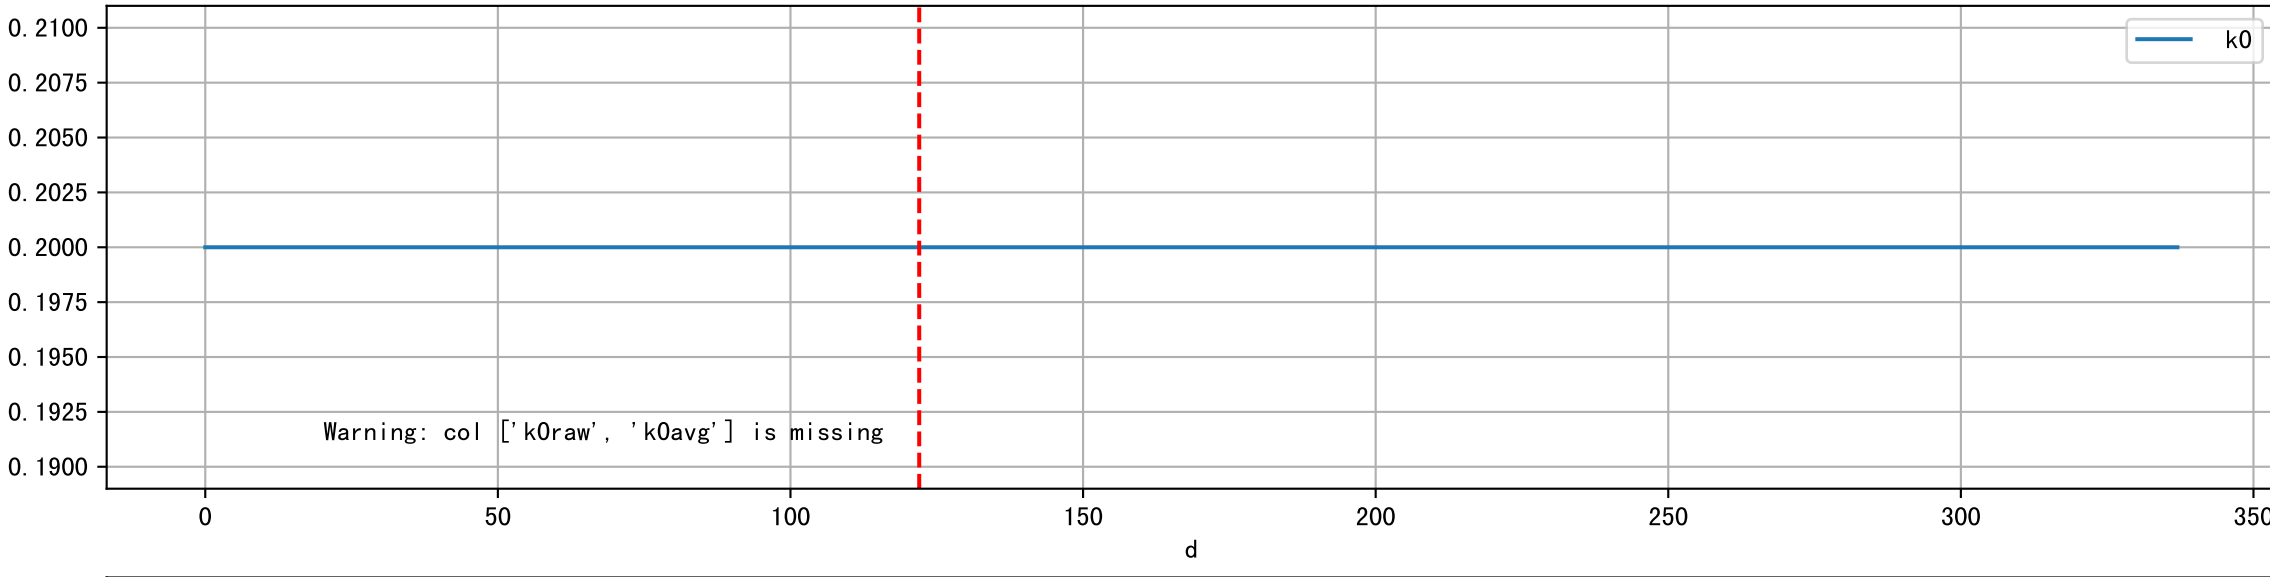

taocraw:-o', 'taocavg', 'taoc'], ['k0raw:-o', 'k0avg', 'k0'], ['k1raw:-o', 'k1avg', 'k1'], ['k2raw:-o', 'k2avg', 'k2'], ['Tblrw:-o', 'Tblavg',

P2-5 D:122 2025-12-26