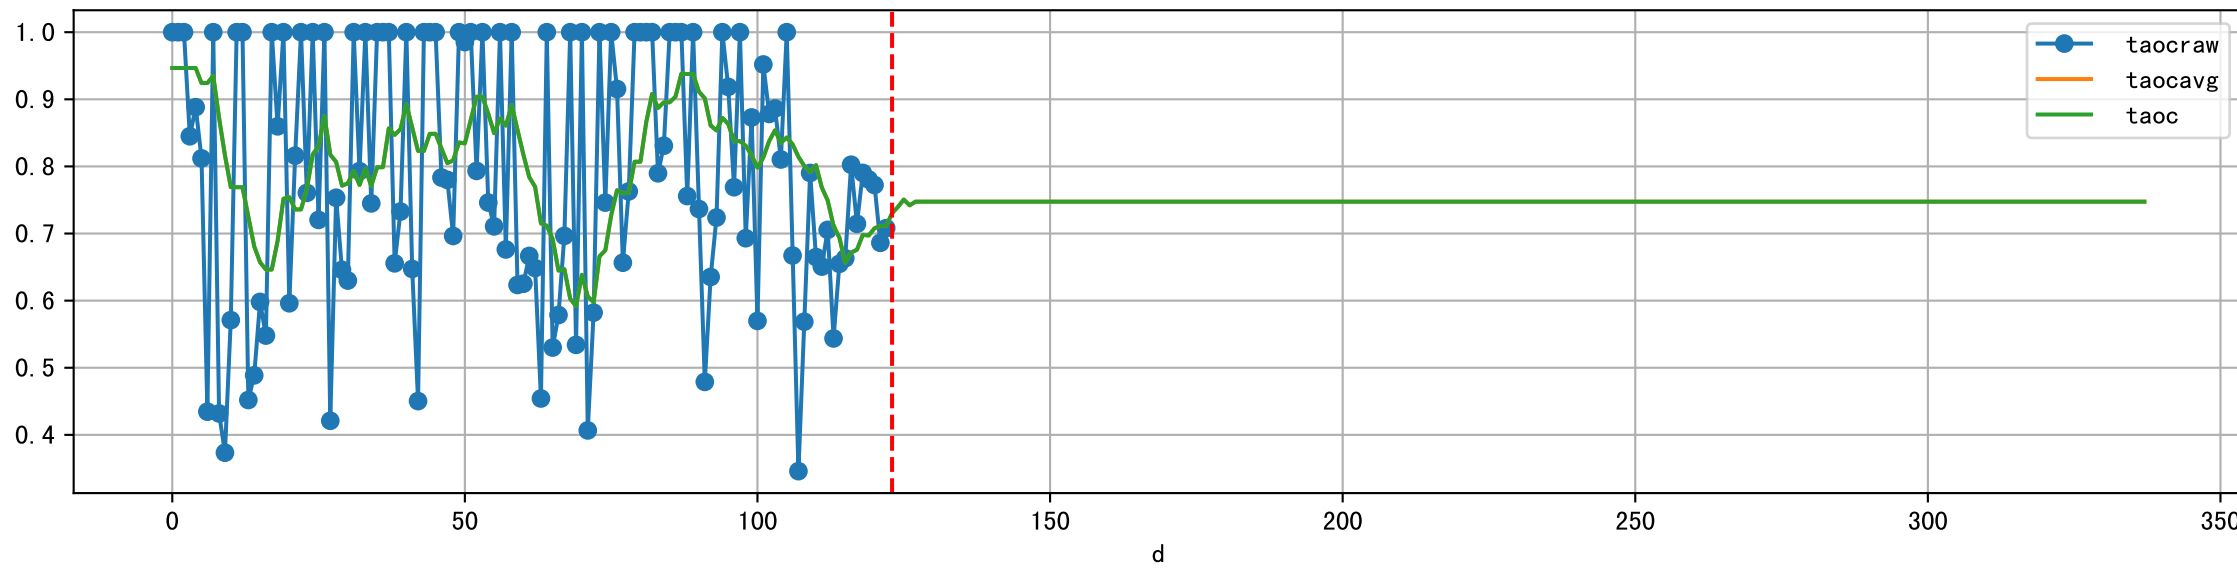

taocraw:-o', 'taocavg', 'taoc'], ['k0raw:-o', 'k0avg', 'k0'], ['k1raw:-o', 'k1avg', 'k1'], ['k2raw:-o', 'k2avg', 'k2'], ['Tblrw:-o', 'Tblavg',

P2-5 D:123 2025-12-27