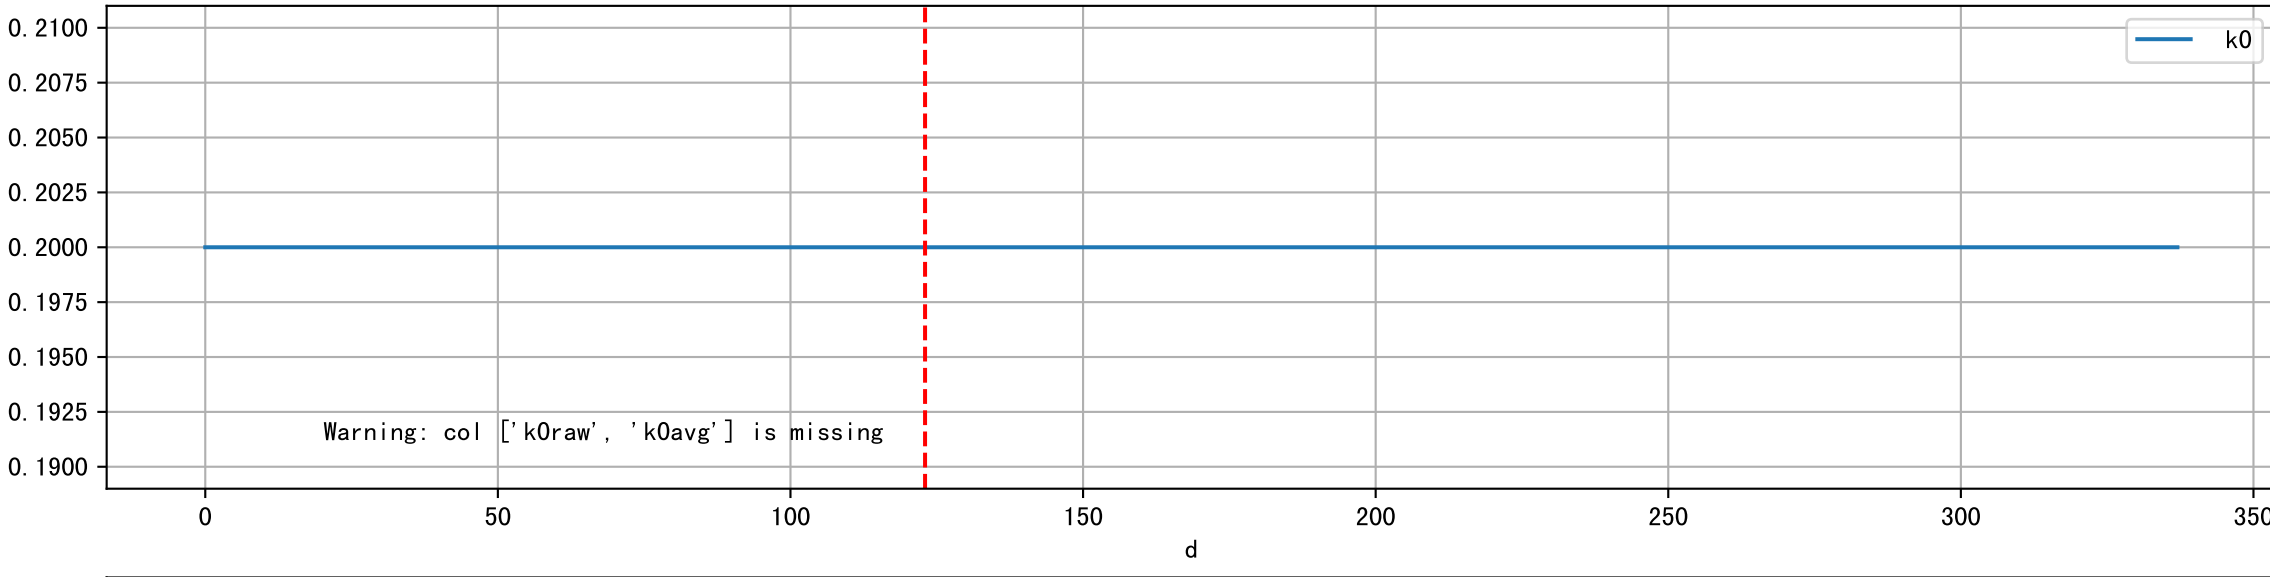

taocraw:-o', 'taocavg', 'taoc'], ['k0raw:-o', 'k0avg', 'k0'], ['k1raw:-o', 'k1avg', 'k1'], ['k2raw:-o', 'k2avg', 'k2'], ['Tblrw:-o', 'Tblavg',

P2-5 D:123 2025-12-27