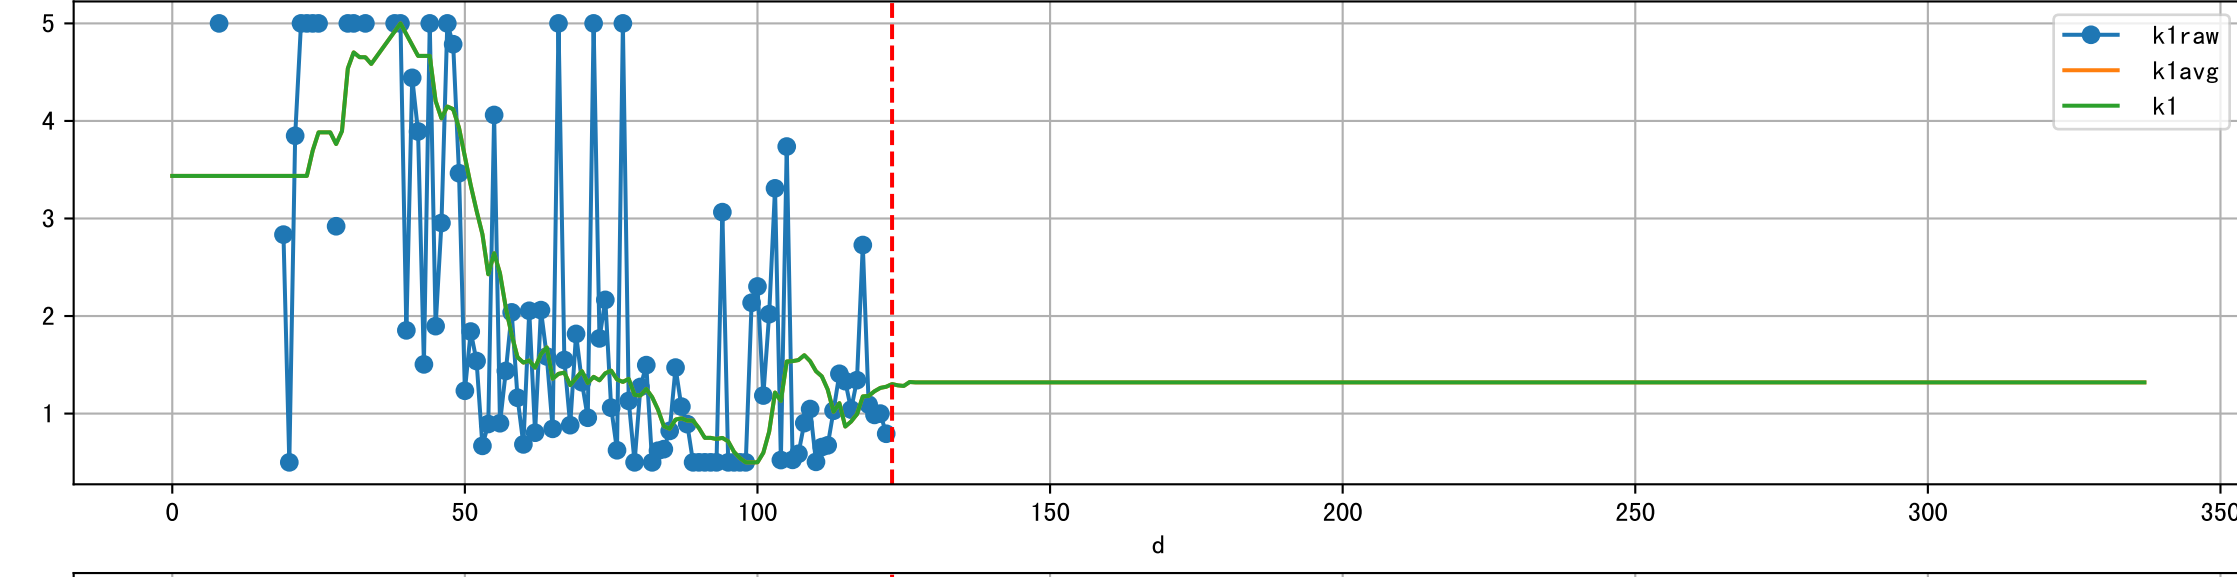

taocraw:-o', 'taocavg', 'taoc'], ['k0raw:-o', 'k0avg', 'k0'], ['k1raw:-o', 'k1avg', 'k1'], ['k2raw:-o', 'k2avg', 'k2'], ['Tblrw:-o', 'Tblavg',

P2-5 D:123 2025-12-27