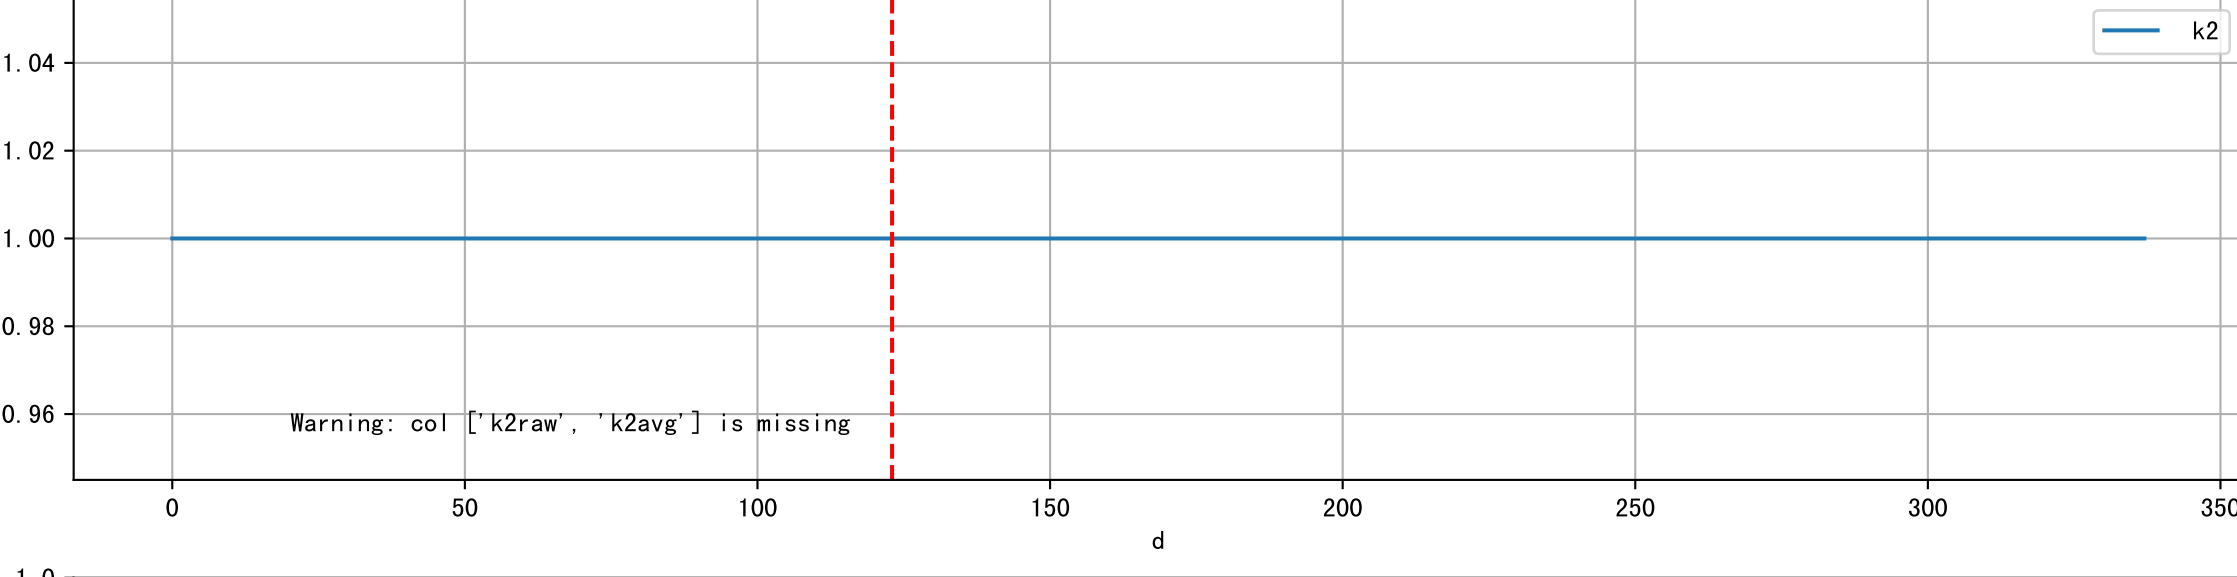

taocraw:-o', 'taocavg', 'taoc'], ['k0raw:-o', 'k0avg', 'k0'], ['k1raw:-o', 'k1avg', 'k1'], ['k2raw:-o', 'k2avg', 'k2'], ['Tblrw:-o', 'Tblavg',

P2-5 D:123 2025-12-27