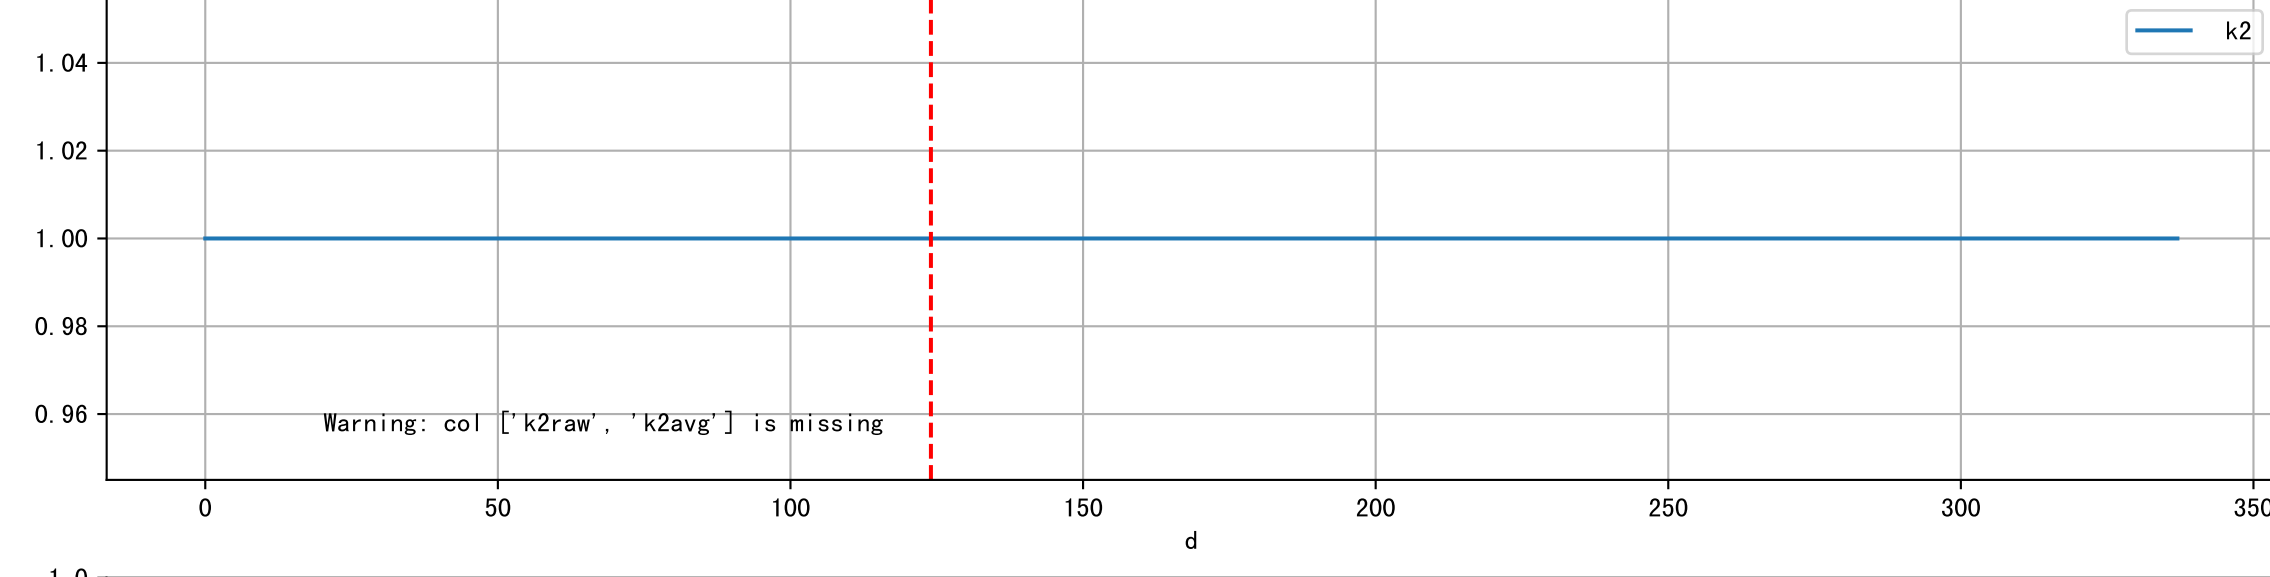

taocraw:-o', 'taocavg', 'taoc'], ['k0raw:-o', 'k0avg', 'k0'], ['k1raw:-o', 'k1avg', 'k1'], ['k2raw:-o', 'k2avg', 'k2'], ['Tblraw:-o', 'Tblavg',

P2-5 D:124 2025-12-28