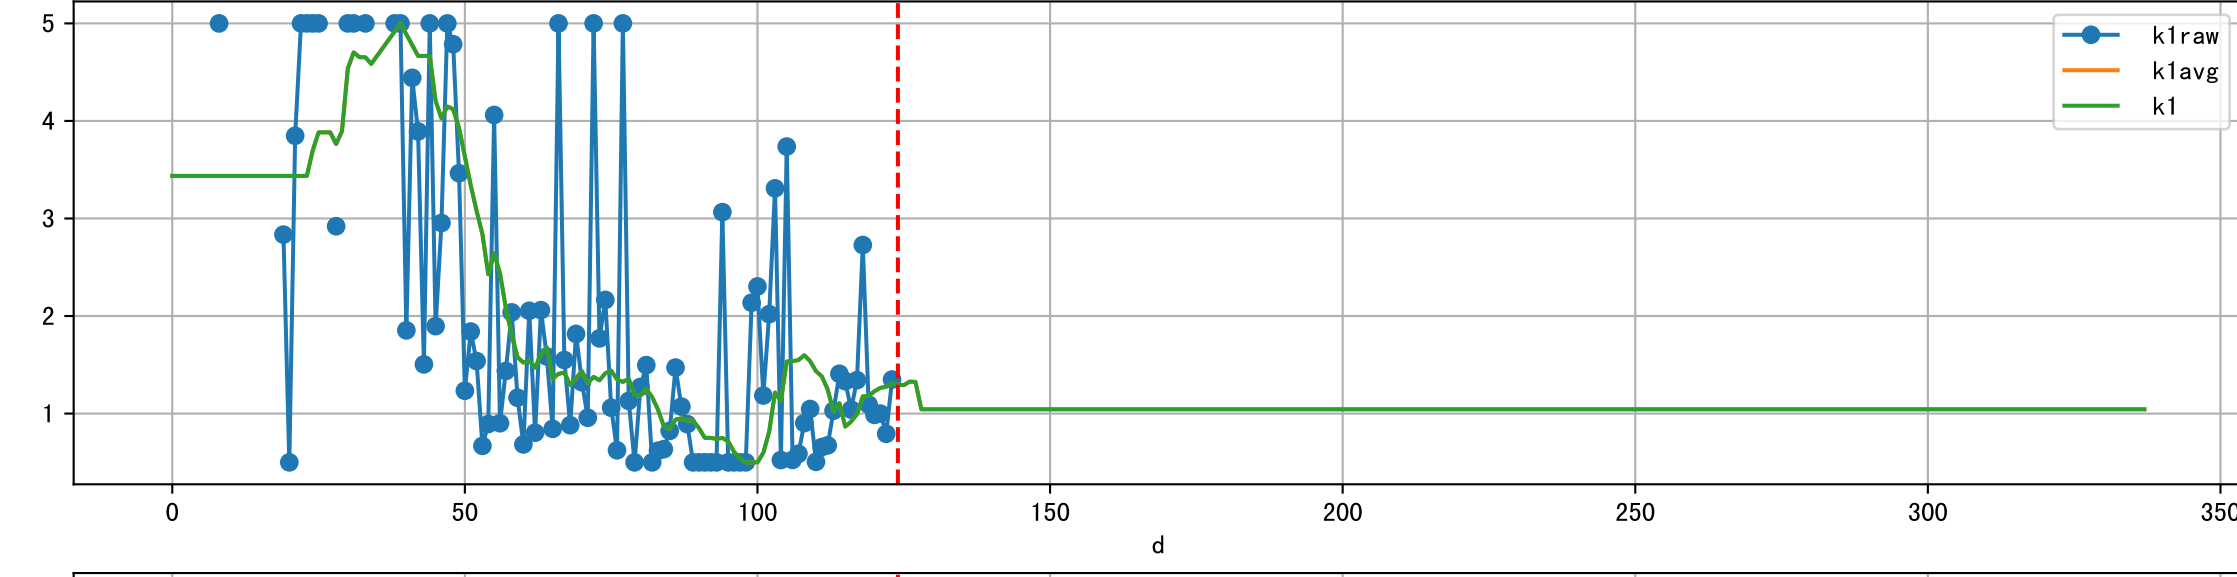

taocraw:-o', 'taocavg', 'taoc'], ['k0raw:-o', 'k0avg', 'k0'], ['k1raw:-o', 'k1avg', 'k1'], ['k2raw:-o', 'k2avg', 'k2'], ['Tblraw:-o', 'Tblavg',

P2-5 D:124 2025-12-28