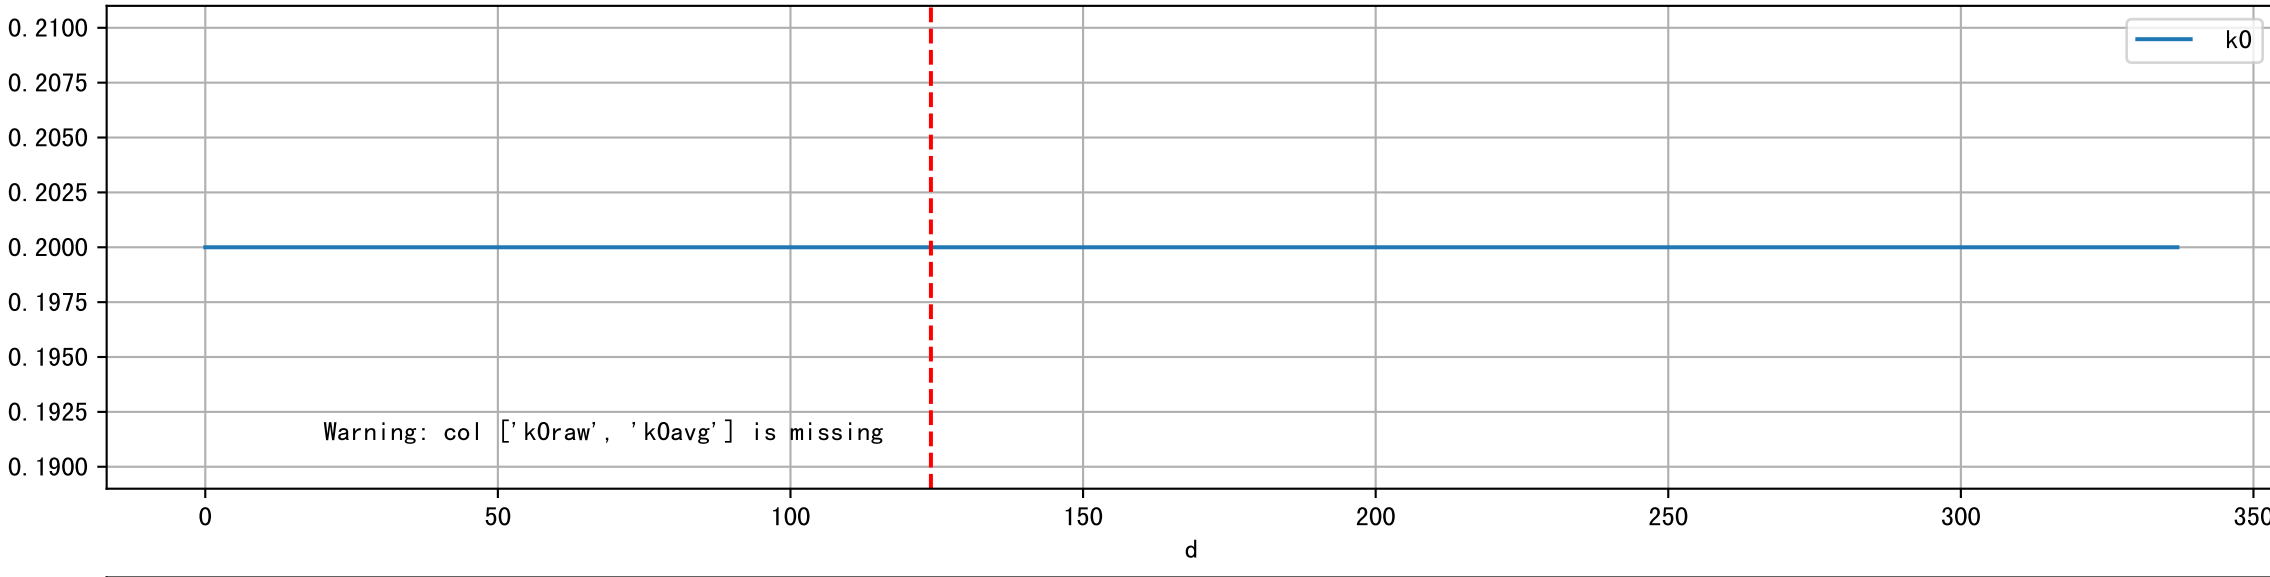

taocraw:-o', 'taocavg', 'taoc'], ['k0raw:-o', 'k0avg', 'k0'], ['k1raw:-o', 'k1avg', 'k1'], ['k2raw:-o', 'k2avg', 'k2'], ['Tblraw:-o', 'Tblavg',

P2-5 D:124 2025-12-28