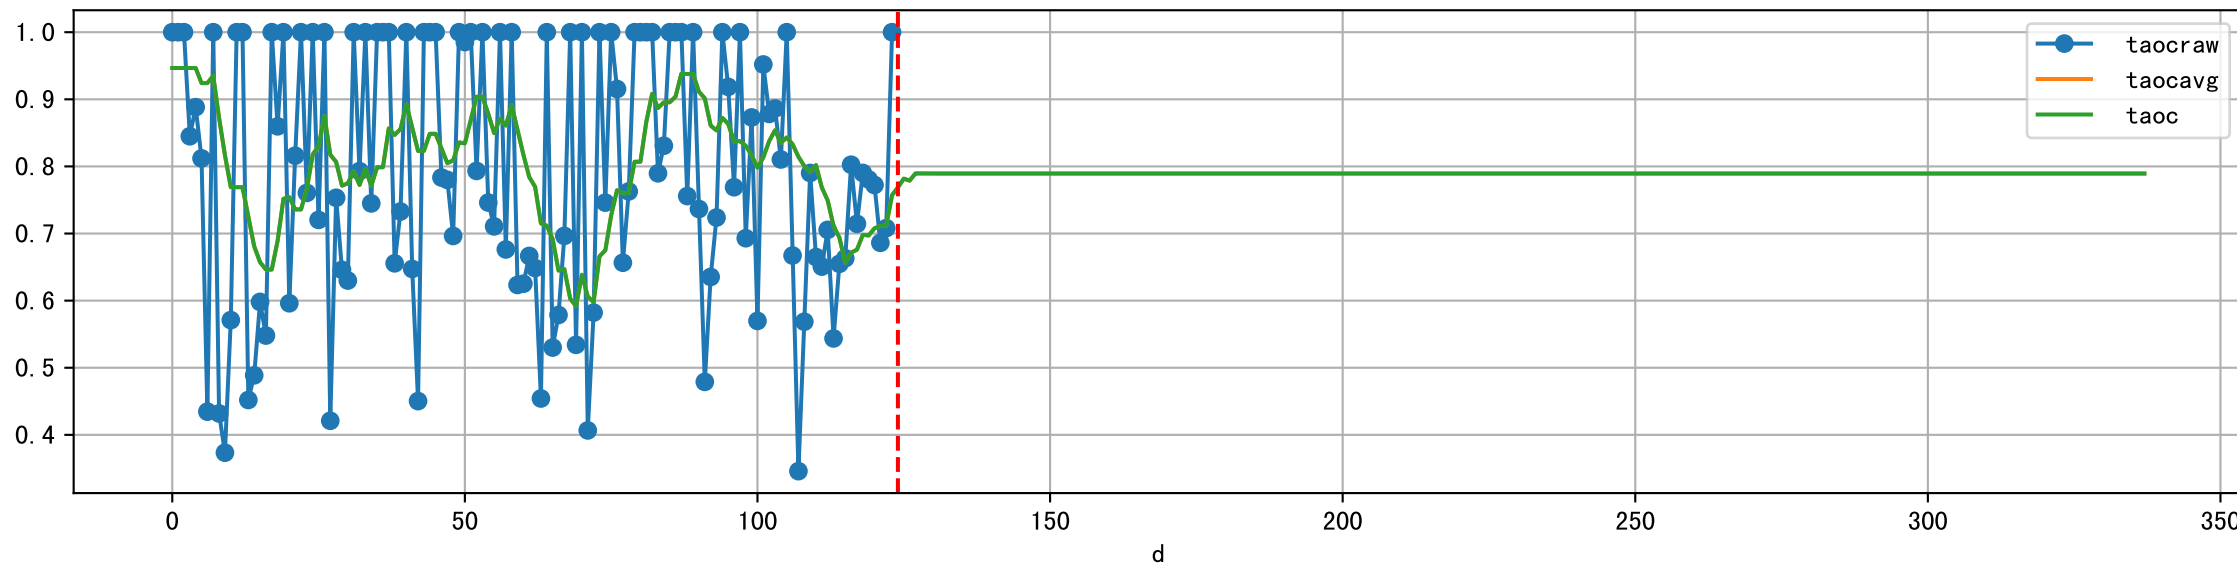

taocraw:-o', 'taocavg', 'taoc'], ['k0raw:-o', 'k0avg', 'k0'], ['k1raw:-o', 'k1avg', 'k1'], ['k2raw:-o', 'k2avg', 'k2'], ['Tblraw:-o', 'Tblavg',

P2-5 D:124 2025-12-28