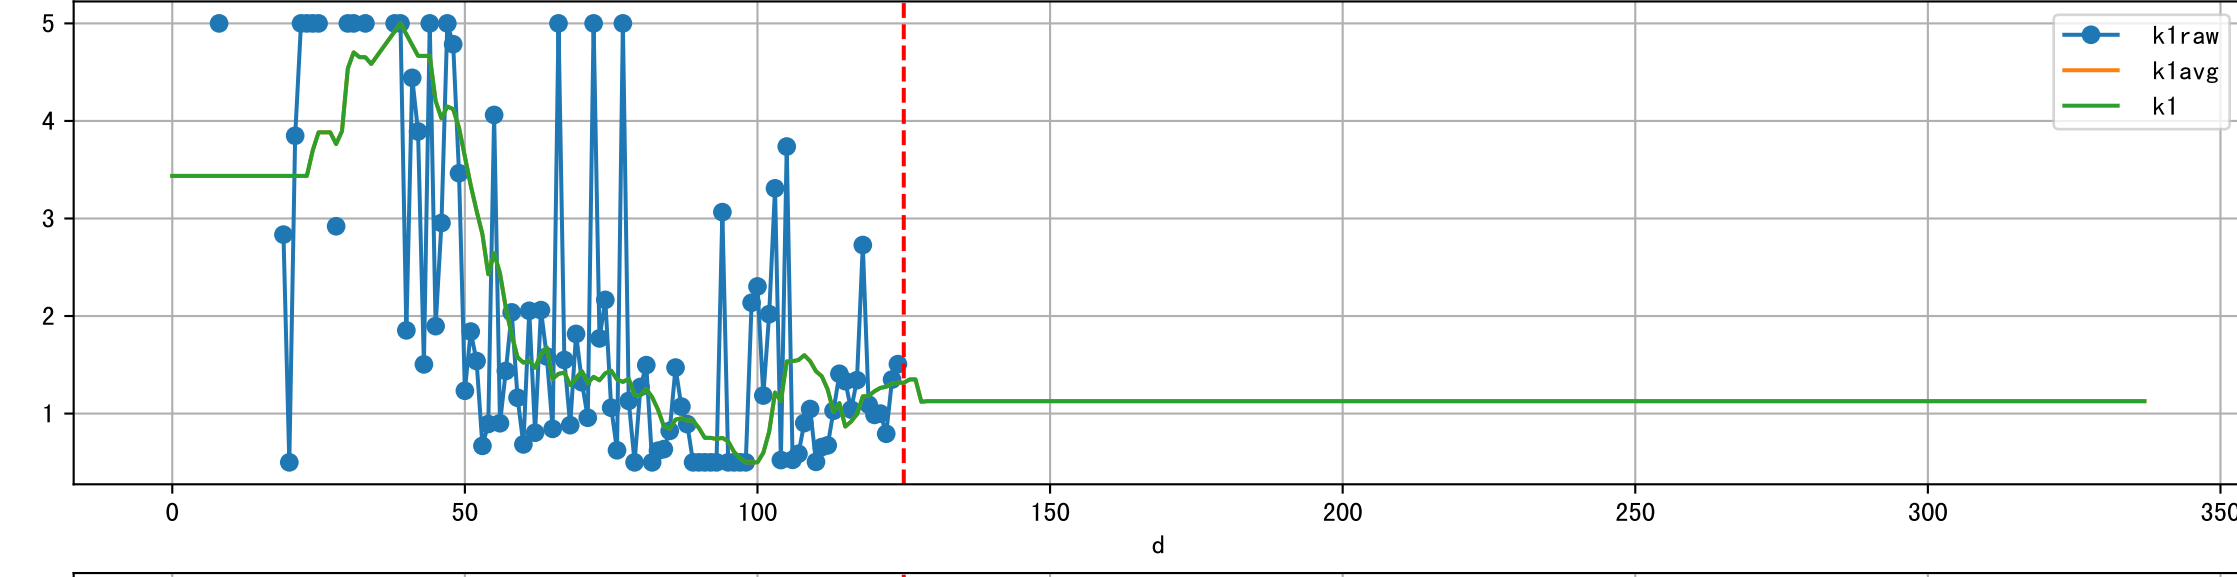

taocraw:-o', 'taocavg', 'taoc'], ['k0raw:-o', 'k0avg', 'k0'], ['k1raw:-o', 'k1avg', 'k1'], ['k2raw:-o', 'k2avg', 'k2'], ['Tblraw:-o', 'Tblavg',

P2-5 D:125 2025-12-29