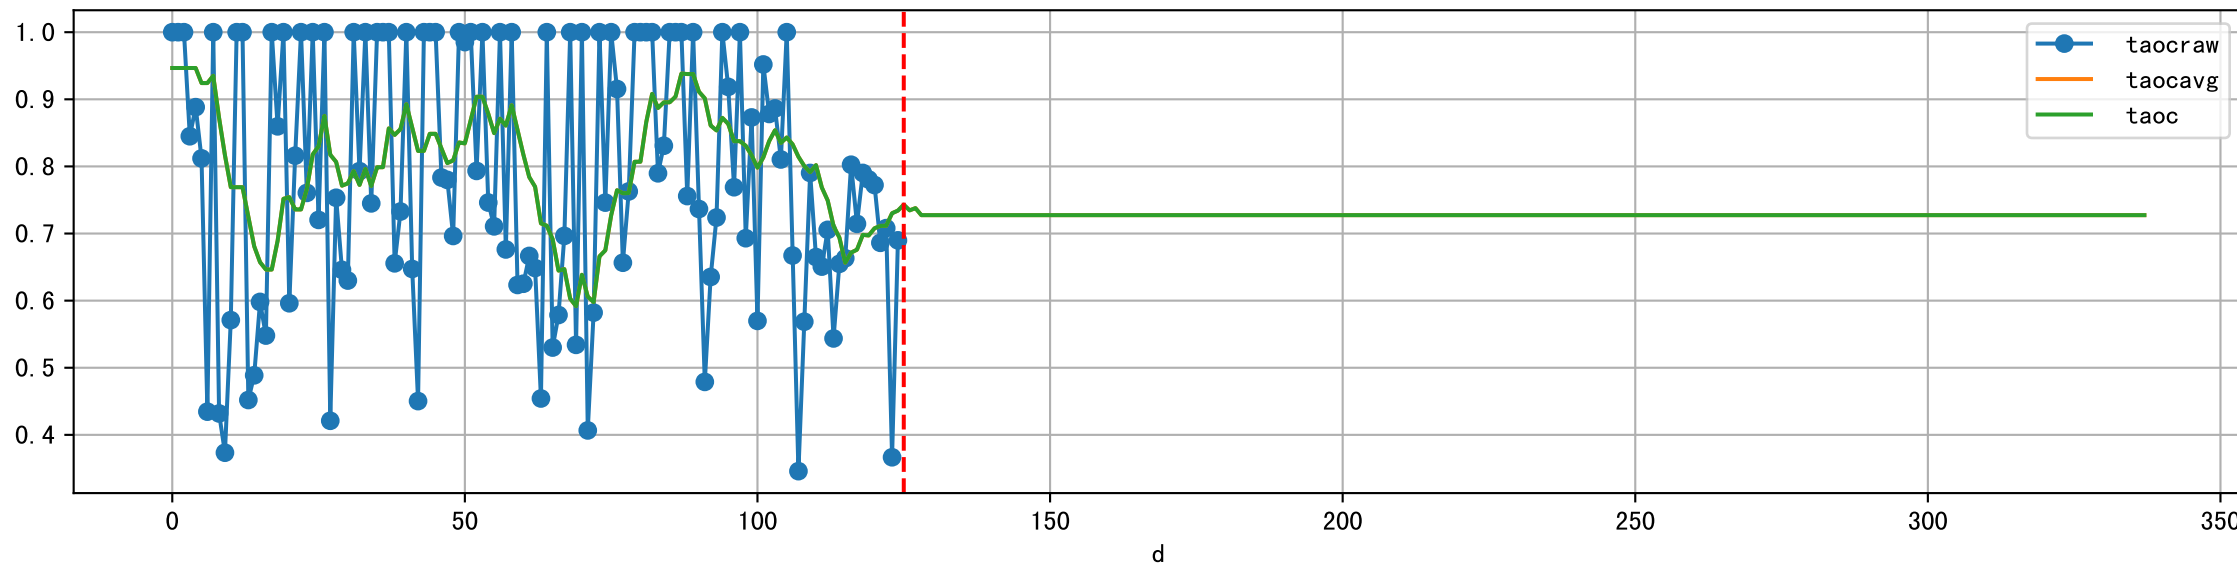

taocraw:-o', 'taocavg', 'taoc'], ['k0raw:-o', 'k0avg', 'k0'], ['k1raw:-o', 'k1avg', 'k1'], ['k2raw:-o', 'k2avg', 'k2'], ['Tblraw:-o', 'Tblavg',

P2-5 D:125 2025-12-29