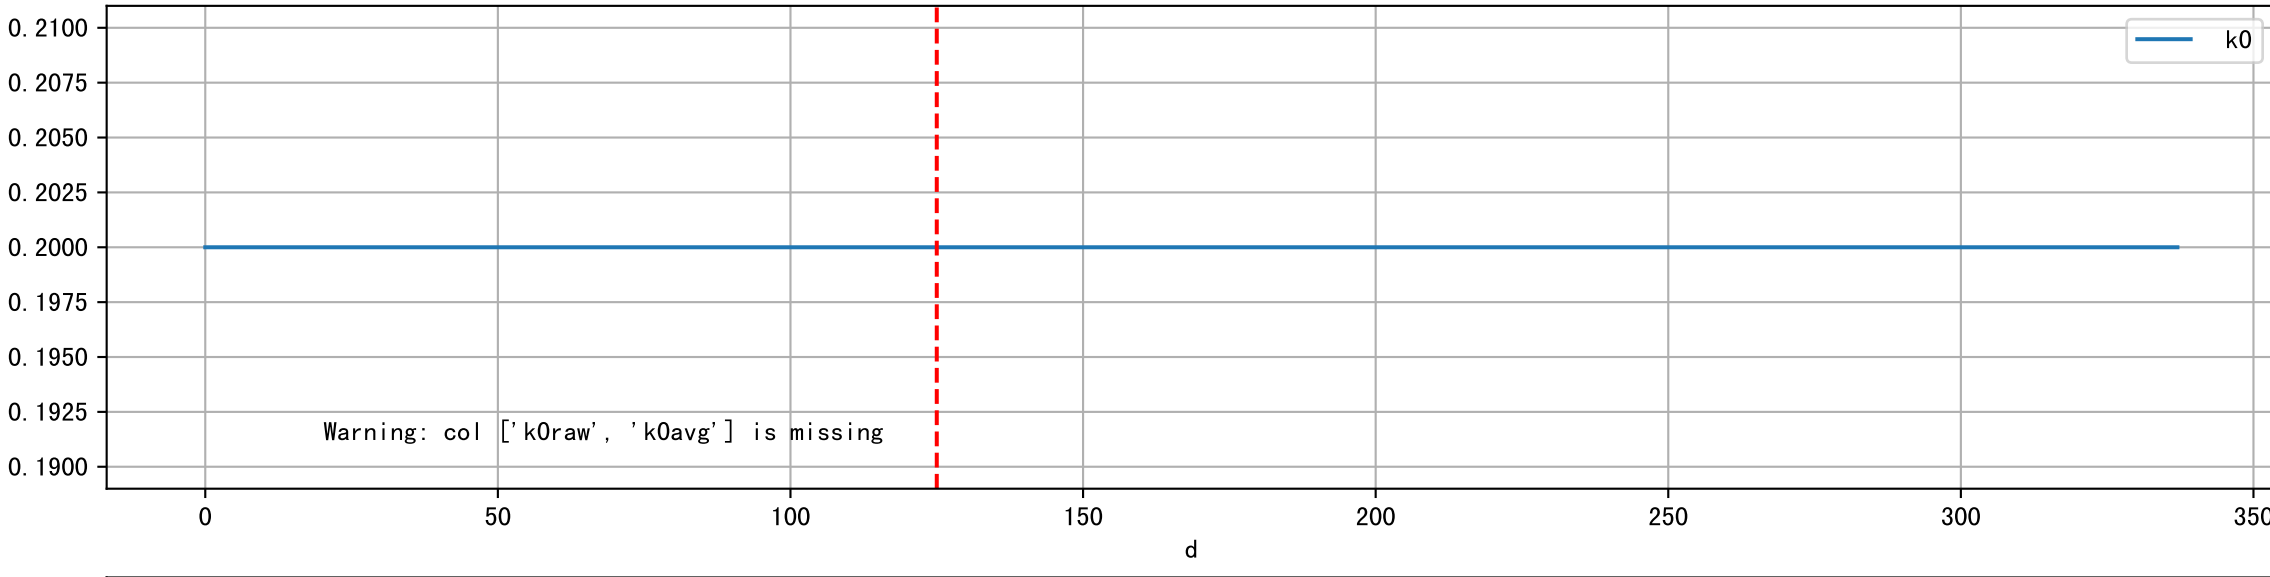

taocraw:-o', 'taocavg', 'taoc'], ['k0raw:-o', 'k0avg', 'k0'], ['k1raw:-o', 'k1avg', 'k1'], ['k2raw:-o', 'k2avg', 'k2'], ['Tblraw:-o', 'Tblavg',

P2-5 D:125 2025-12-29