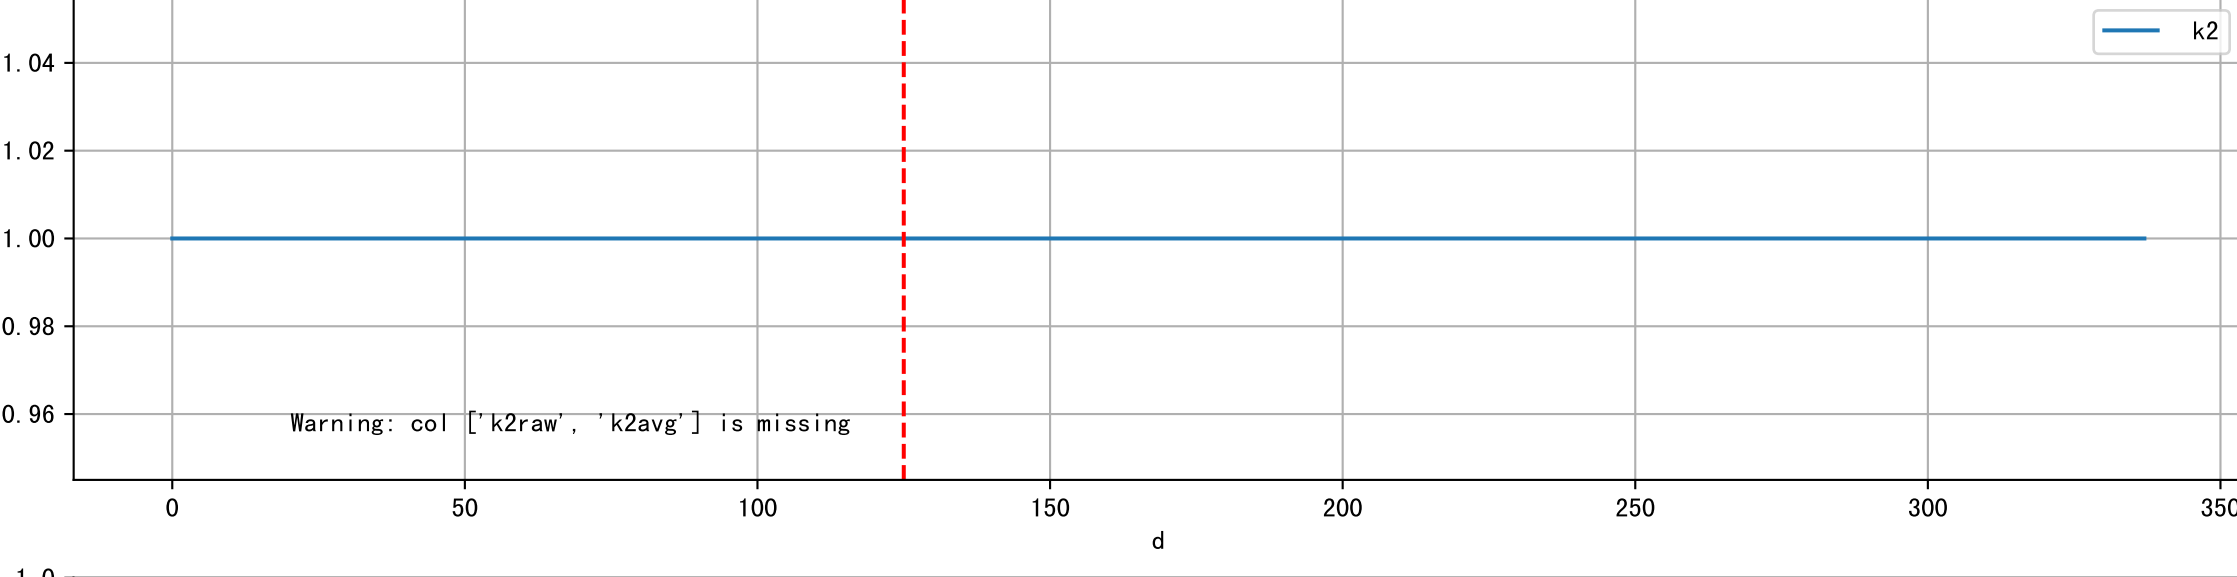

taocraw:-o', 'taocavg', 'taoc'], ['k0raw:-o', 'k0avg', 'k0'], ['k1raw:-o', 'k1avg', 'k1'], ['k2raw:-o', 'k2avg', 'k2'], ['Tblraw:-o', 'Tblavg',

P2-5 D:125 2025-12-29