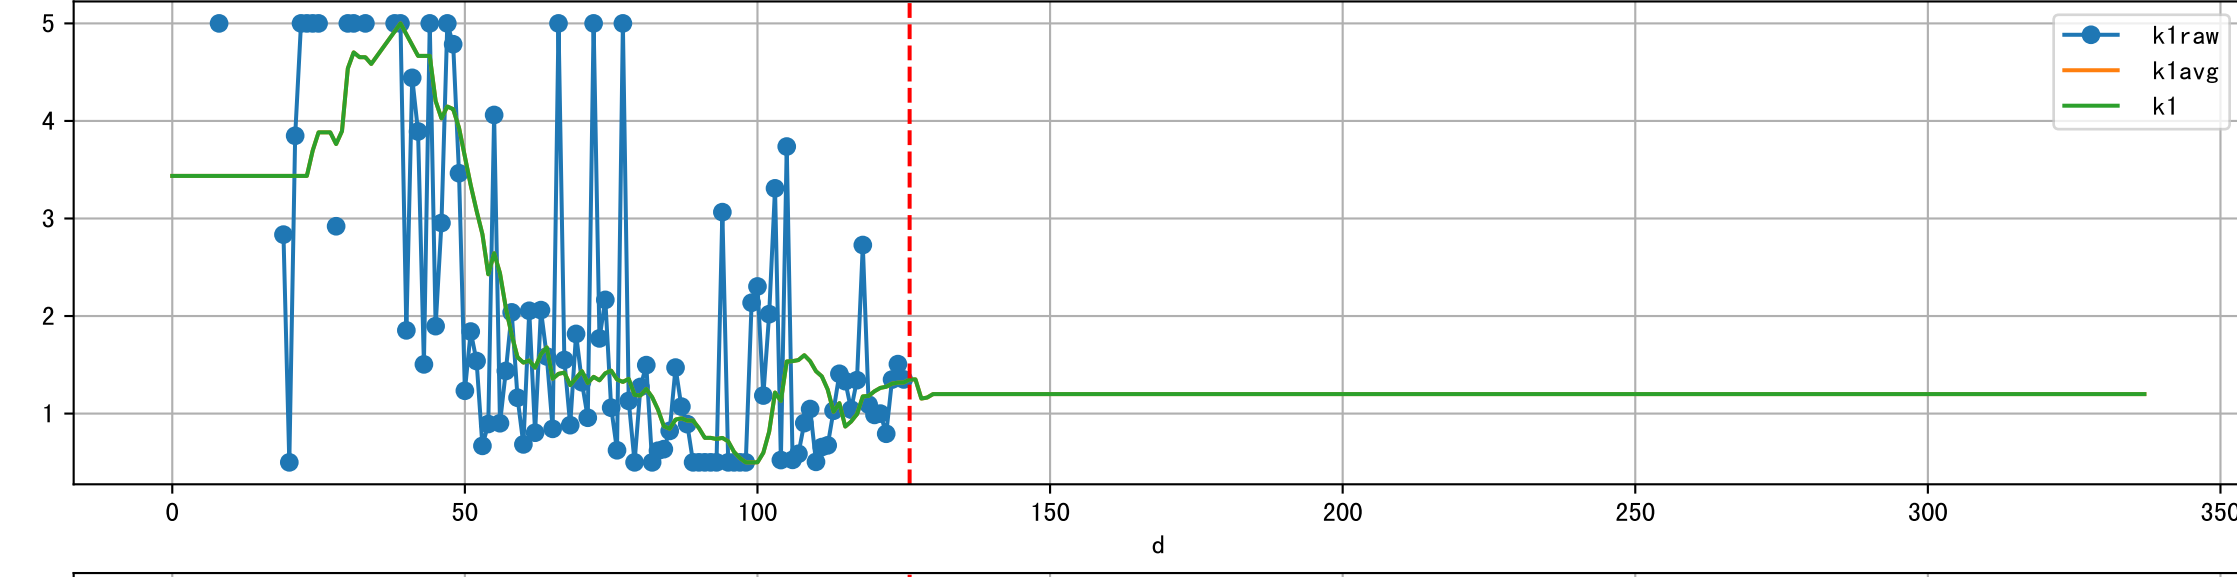

taocraw:-o', 'taocavg', 'taoc'], ['k0raw:-o', 'k0avg', 'k0'], ['k1raw:-o', 'k1avg', 'k1'], ['k2raw:-o', 'k2avg', 'k2'], ['Tblraw:-o', 'Tblavg',

P2-5 D:126 2025-12-30