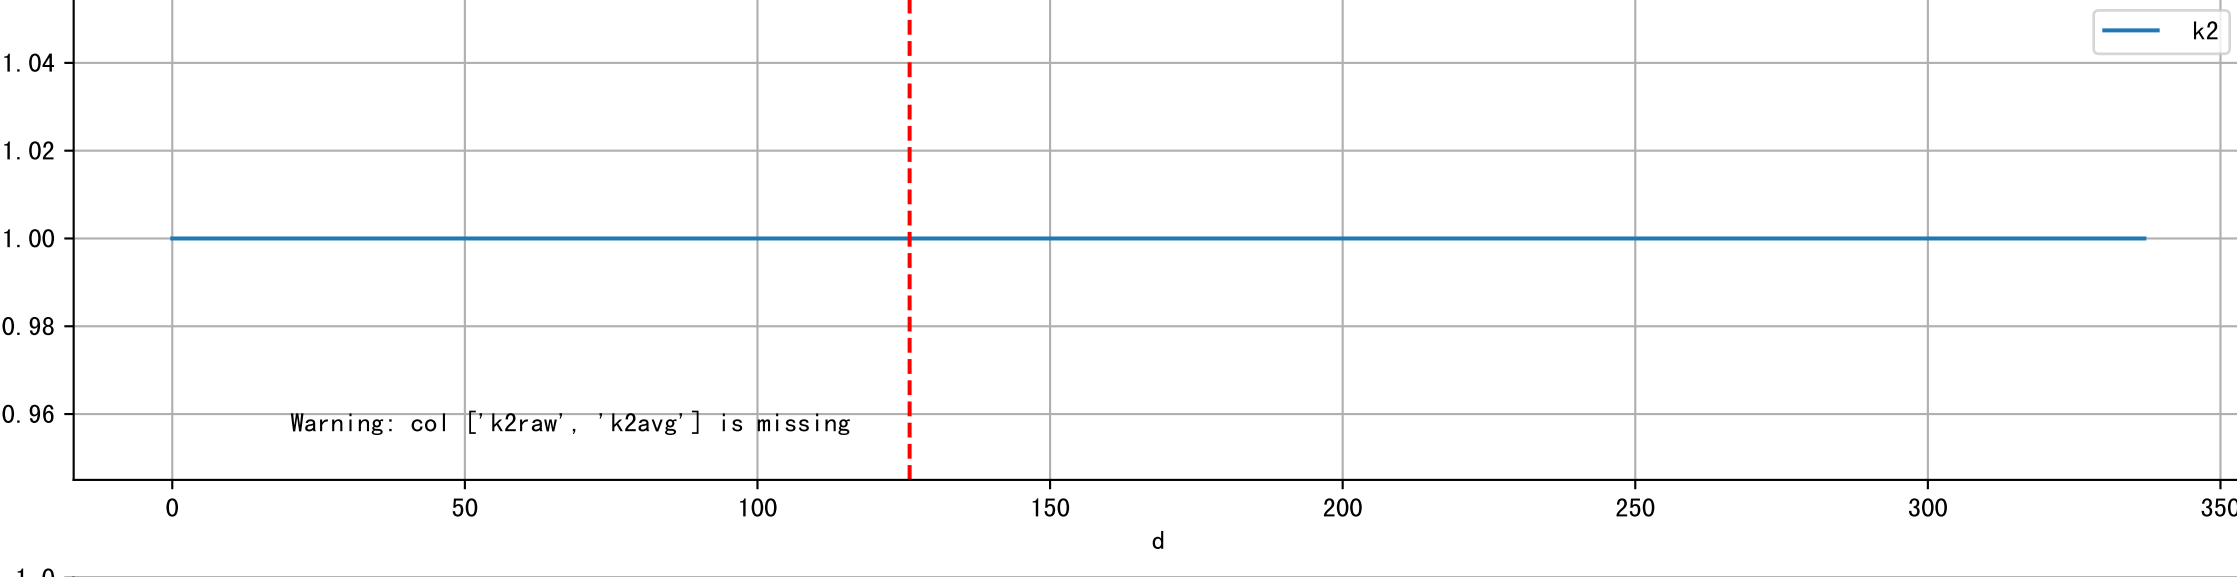

taocraw:-o', 'taocavg', 'taoc'], ['k0raw:-o', 'k0avg', 'k0'], ['k1raw:-o', 'k1avg', 'k1'], ['k2raw:-o', 'k2avg', 'k2'], ['Tblraw:-o', 'Tblavg',

P2-5 D:126 2025-12-30