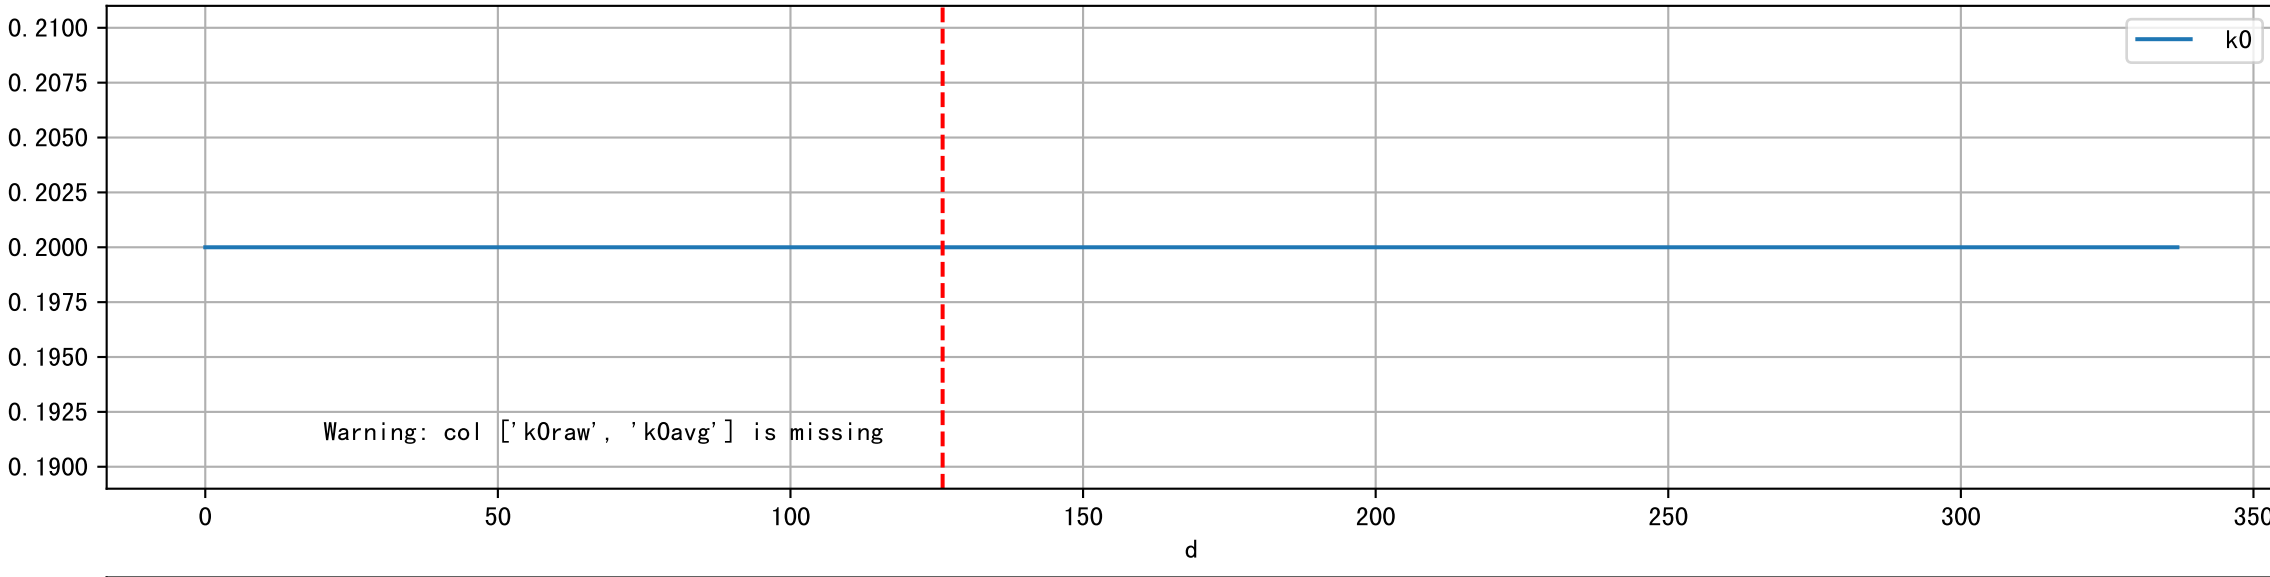

taocraw:-o', 'taocavg', 'taoc'], ['k0raw:-o', 'k0avg', 'k0'], ['k1raw:-o', 'k1avg', 'k1'], ['k2raw:-o', 'k2avg', 'k2'], ['Tblraw:-o', 'Tblavg',

P2-5 D:126 2025-12-30