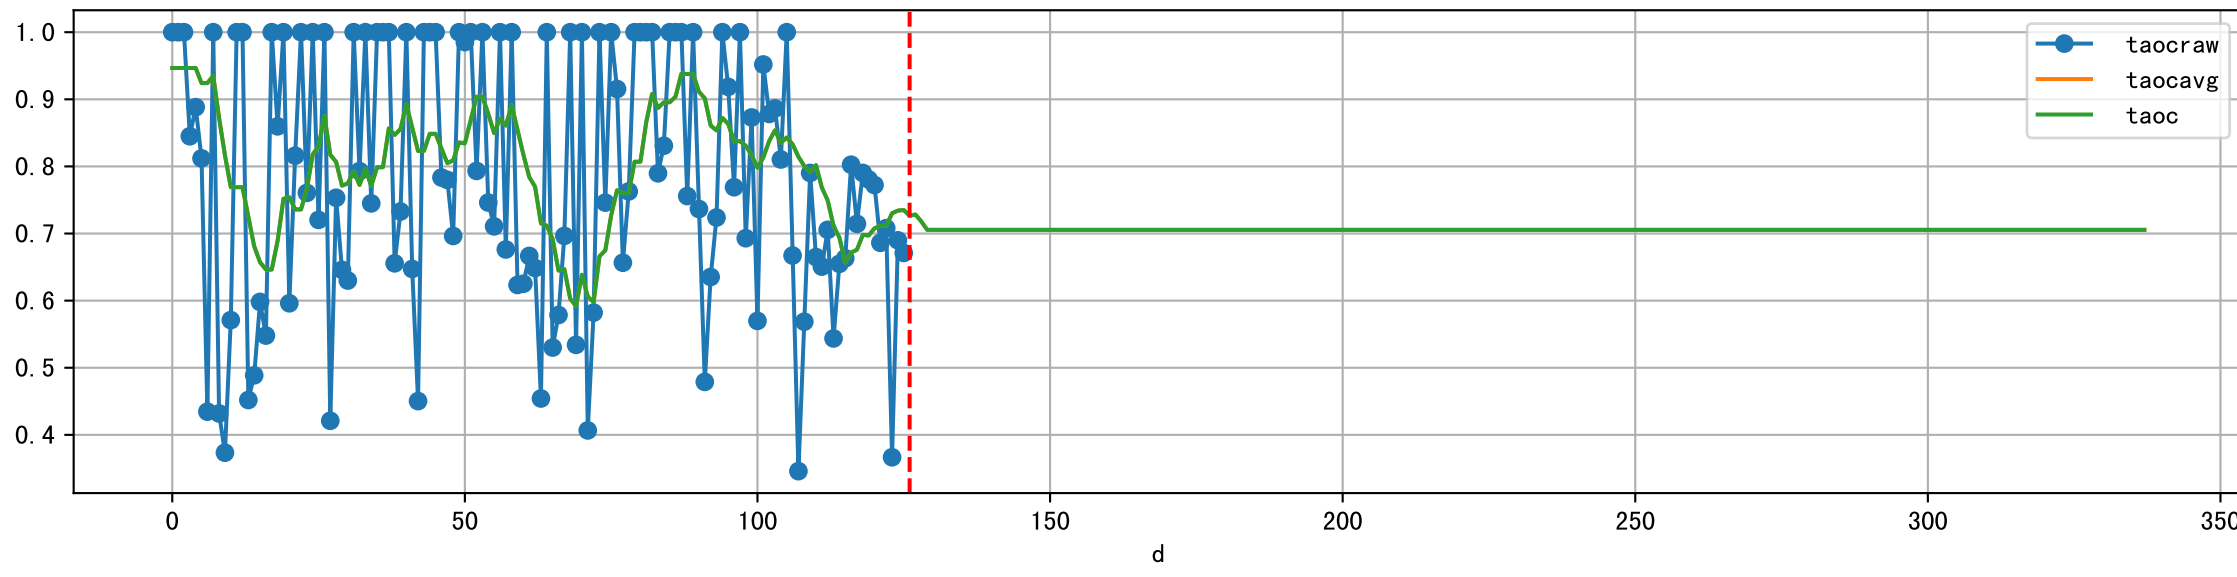

taocraw:-o', 'taocavg', 'taoc'], ['k0raw:-o', 'k0avg', 'k0'], ['k1raw:-o', 'k1avg', 'k1'], ['k2raw:-o', 'k2avg', 'k2'], ['Tblraw:-o', 'Tblavg',

P2-5 D:126 2025-12-30