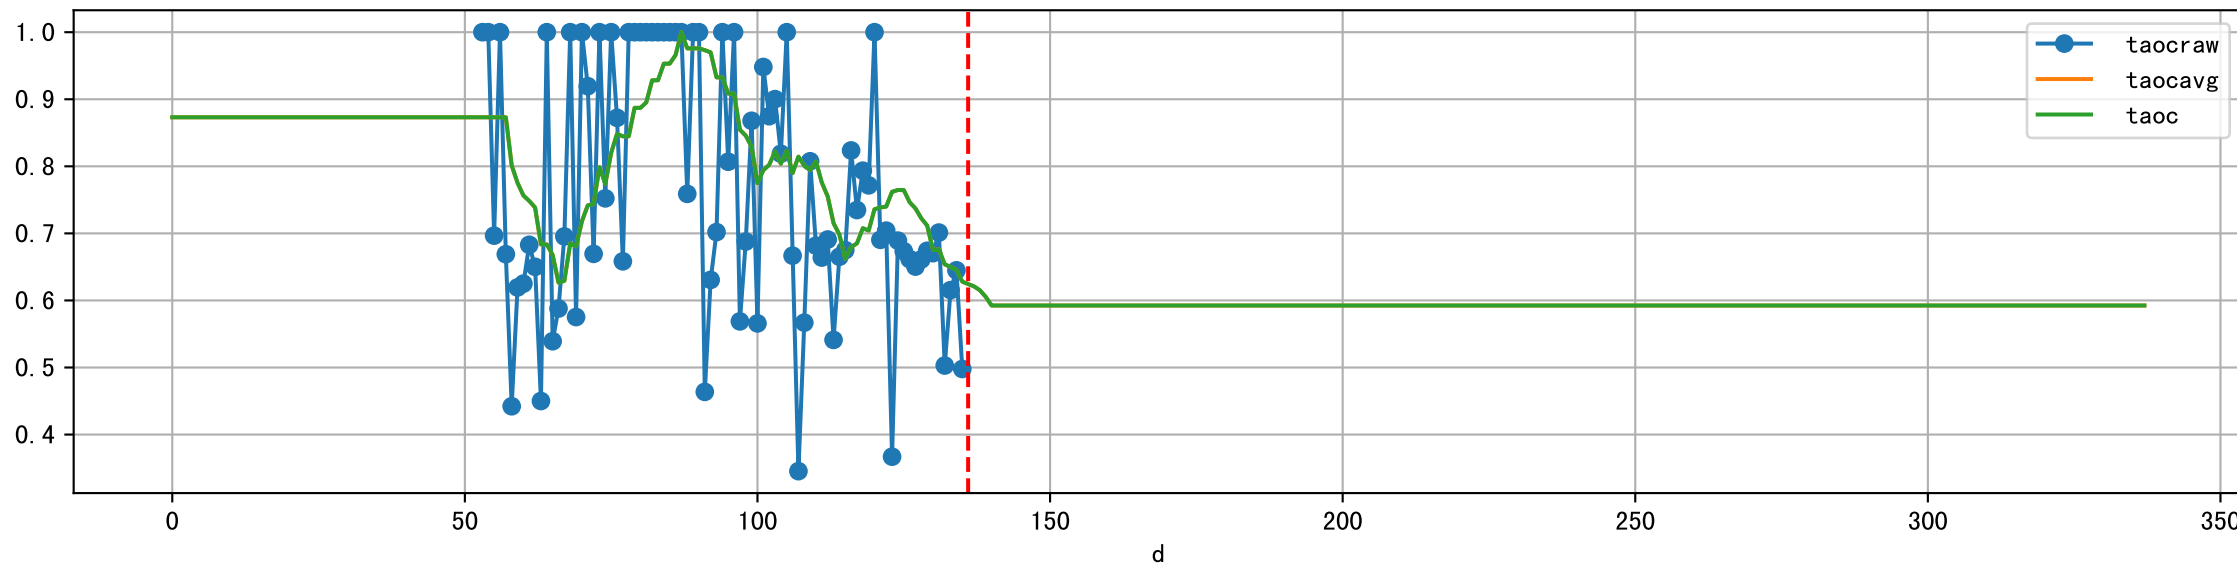

taocraw:-o', 'taocavg', 'taoc'], ['k0raw:-o', 'k0avg', 'k0'], ['k1raw:-o', 'k1avg', 'k1'], ['k2raw:-o', 'k2avg', 'k2'], ['Tblraw:-o', 'Tblavg',

P2-5 D:136 2026-01-09