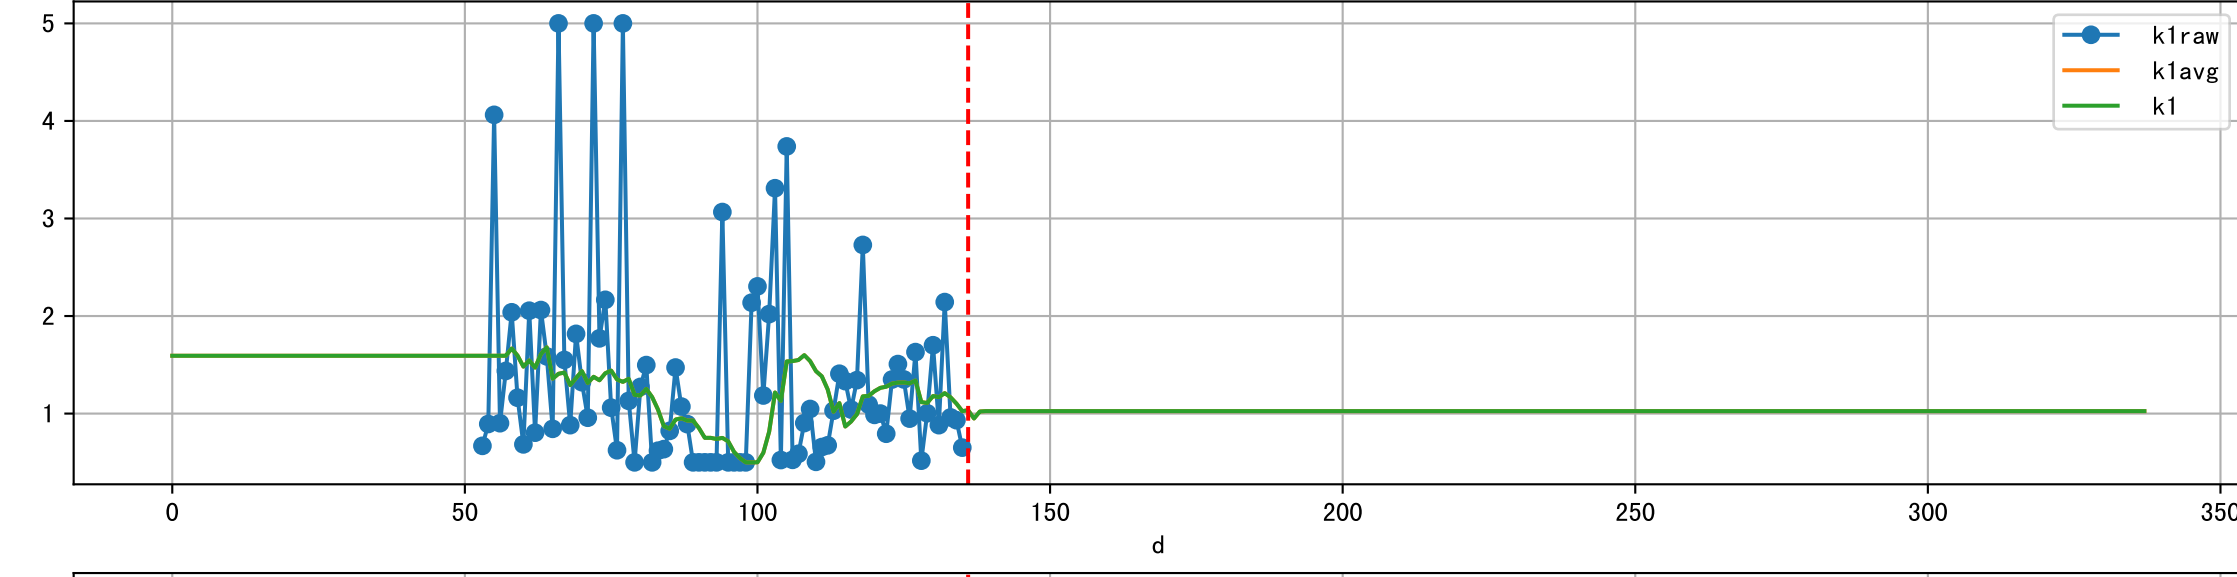

taocraw:-o', 'taocavg', 'taoc'], ['k0raw:-o', 'k0avg', 'k0'], ['k1raw:-o', 'k1avg', 'k1'], ['k2raw:-o', 'k2avg', 'k2'], ['Tblraw:-o', 'Tblavg',

P2-5 D:136 2026-01-09