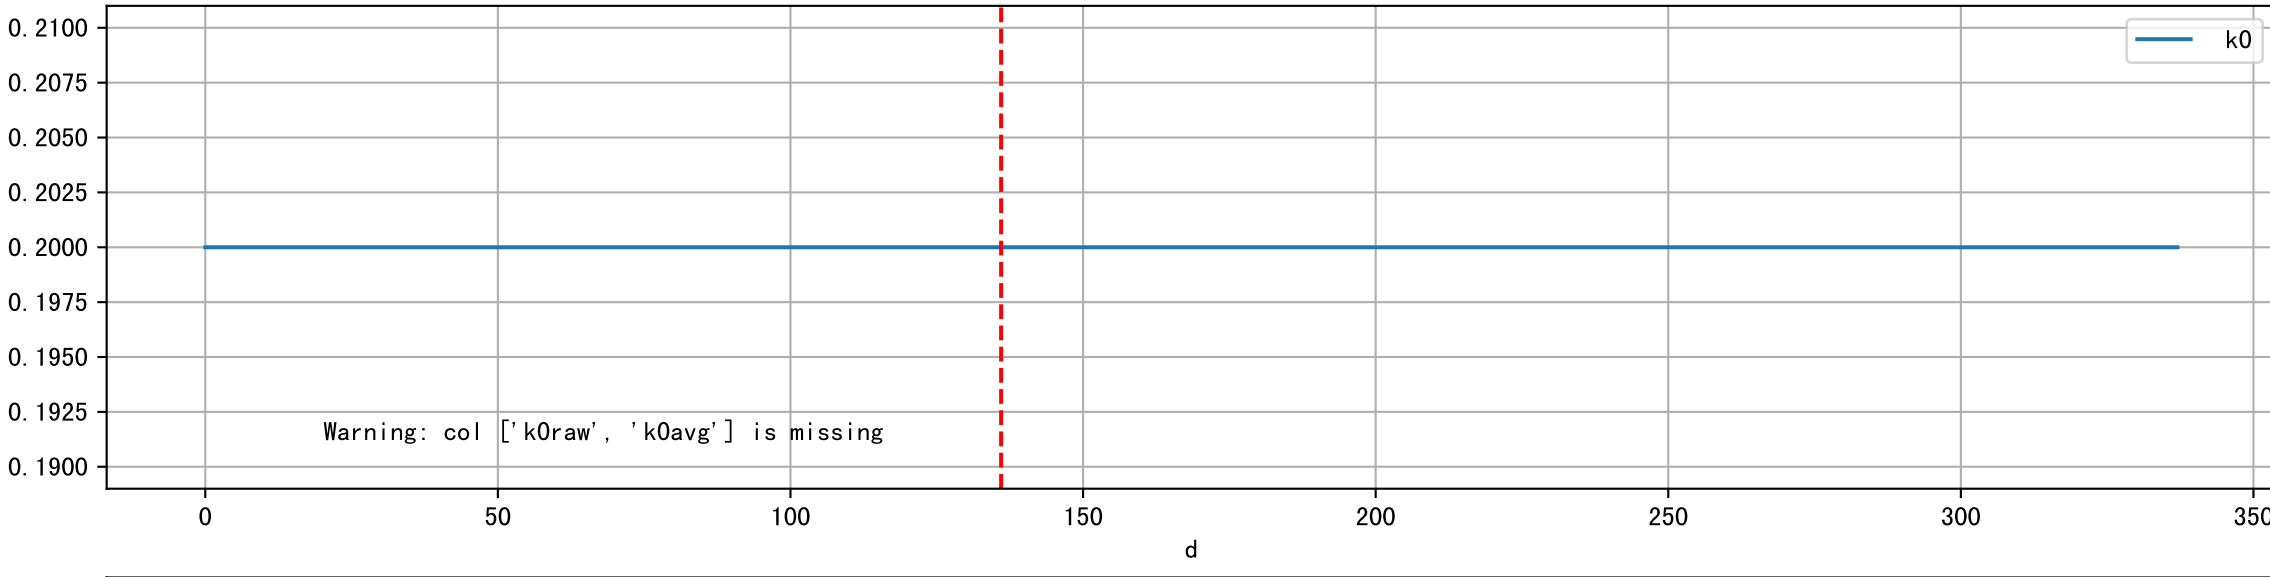

taocraw:-o', 'taocavg', 'taoc'], ['k0raw:-o', 'k0avg', 'k0'], ['k1raw:-o', 'k1avg', 'k1'], ['k2raw:-o', 'k2avg', 'k2'], ['Tblraw:-o', 'Tblavg',

P2-5 D:136 2026-01-09