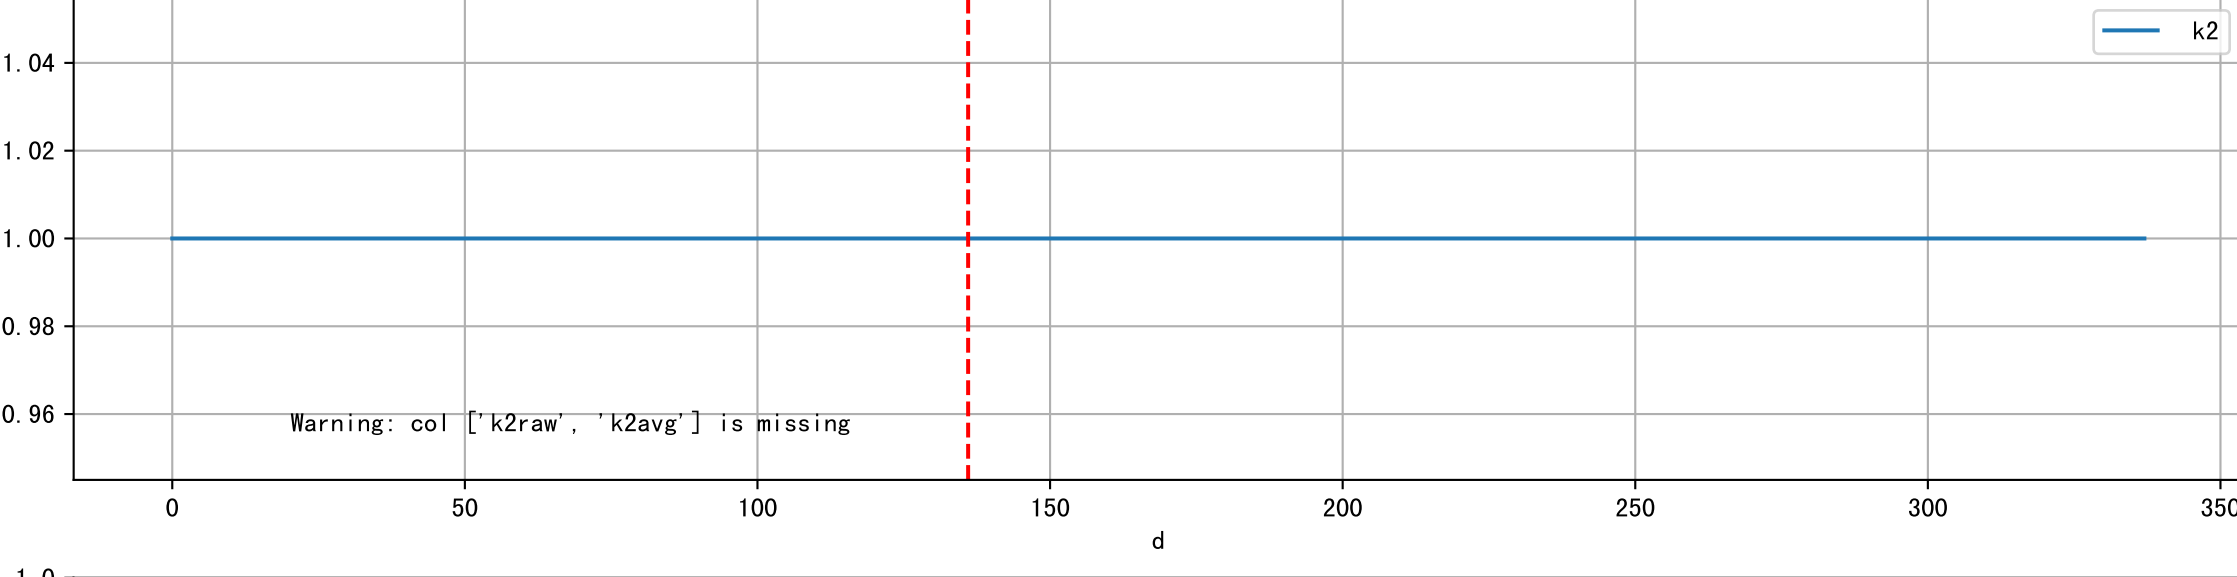

taocraw:-o', 'taocavg', 'taoc'], ['k0raw:-o', 'k0avg', 'k0'], ['k1raw:-o', 'k1avg', 'k1'], ['k2raw:-o', 'k2avg', 'k2'], ['Tblraw:-o', 'Tblavg',

P2-5 D:136 2026-01-09