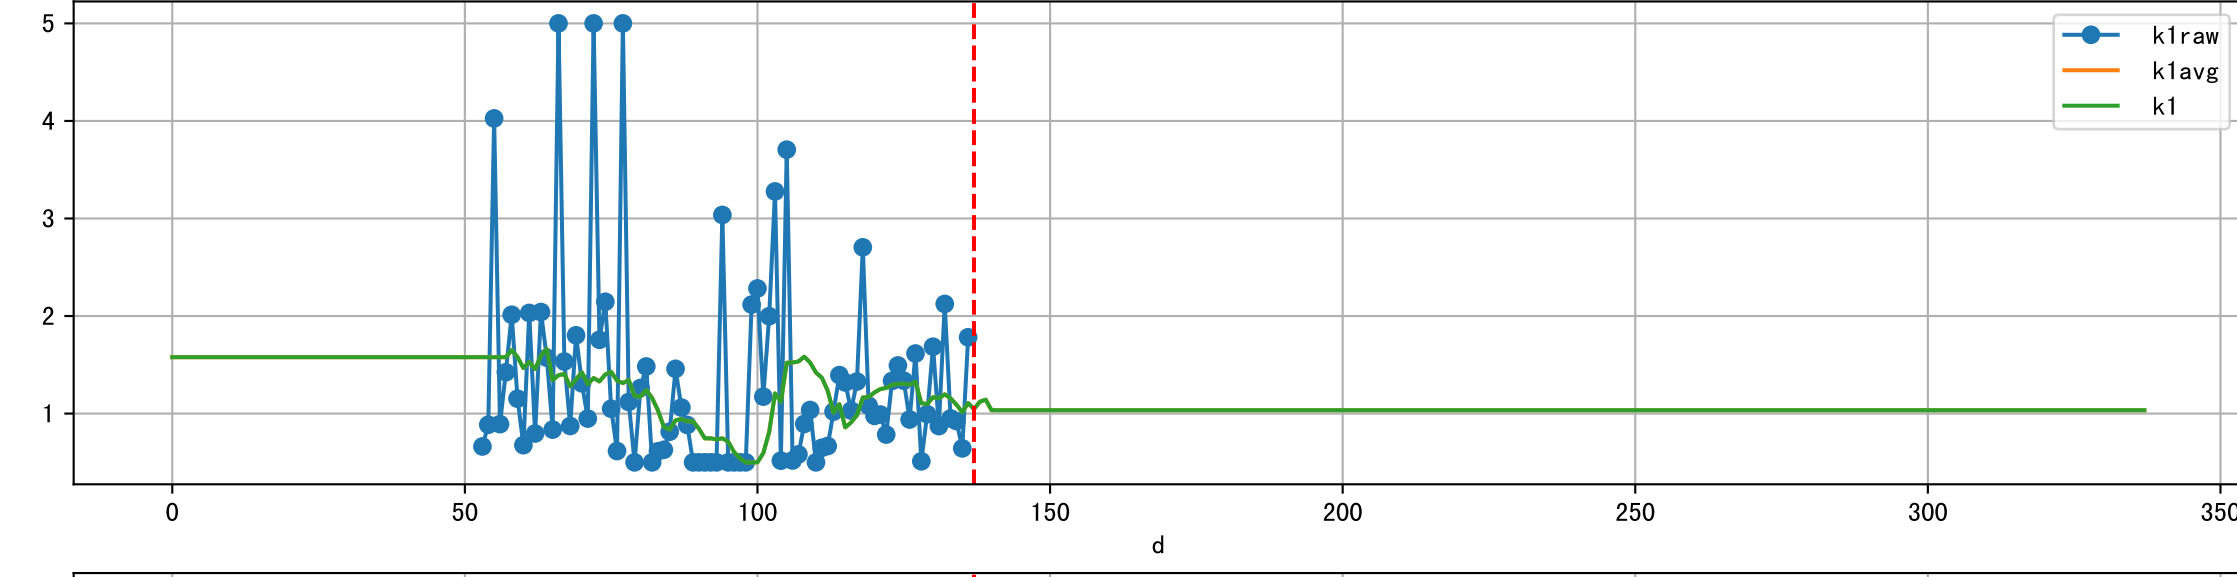

taocraw:-o', 'taocavg', 'taoc'], ['k0raw:-o', 'k0avg', 'k0'], ['k1raw:-o', 'k1avg', 'k1'], ['k2raw:-o', 'k2avg', 'k2'], ['Tblrw:-o', 'Tblavg',

P2-5 D:137 2026-01-10