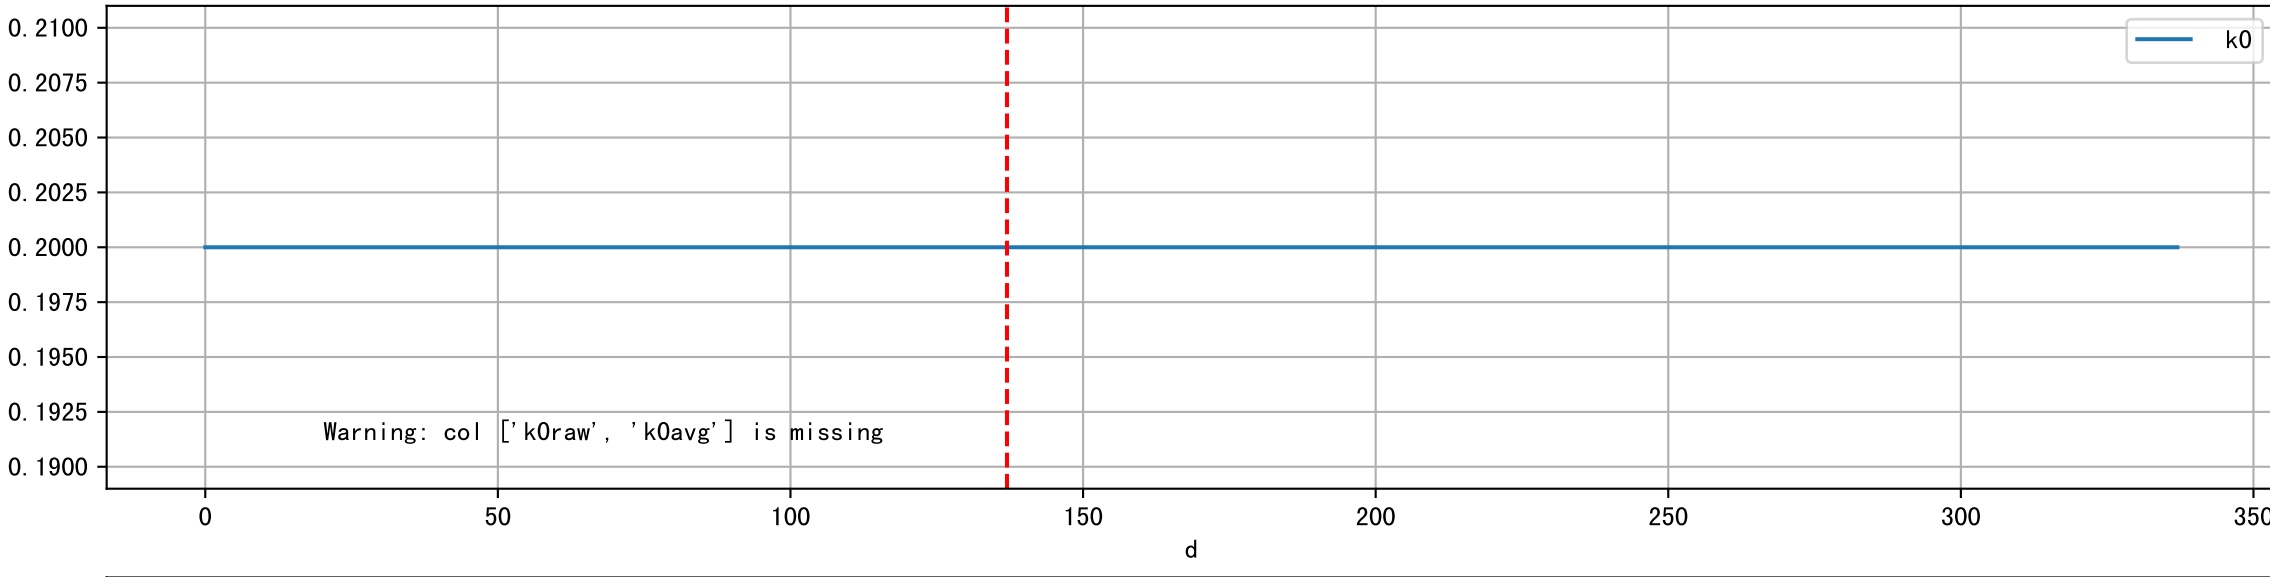

taocraw:-o', 'taocavg', 'taoc'], ['k0raw:-o', 'k0avg', 'k0'], ['k1raw:-o', 'k1avg', 'k1'], ['k2raw:-o', 'k2avg', 'k2'], ['Tblrw:-o', 'Tblavg',

P2-5 D:137 2026-01-10