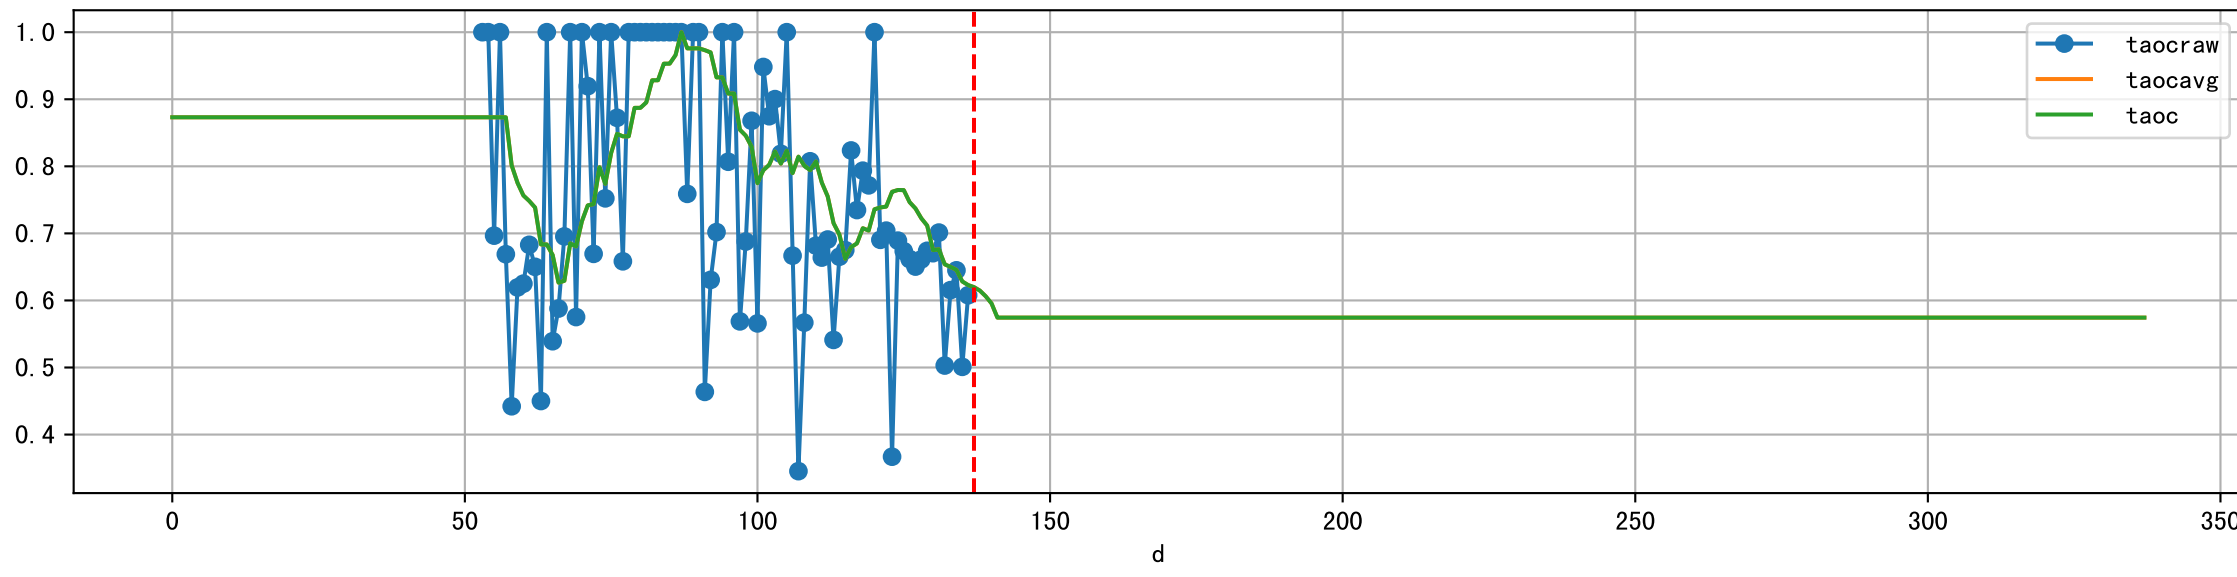

taocraw:-o', 'taocavg', 'taoc'], ['k0raw:-o', 'k0avg', 'k0'], ['k1raw:-o', 'k1avg', 'k1'], ['k2raw:-o', 'k2avg', 'k2'], ['Tblrw:-o', 'Tblavg',

P2-5 D:137 2026-01-10