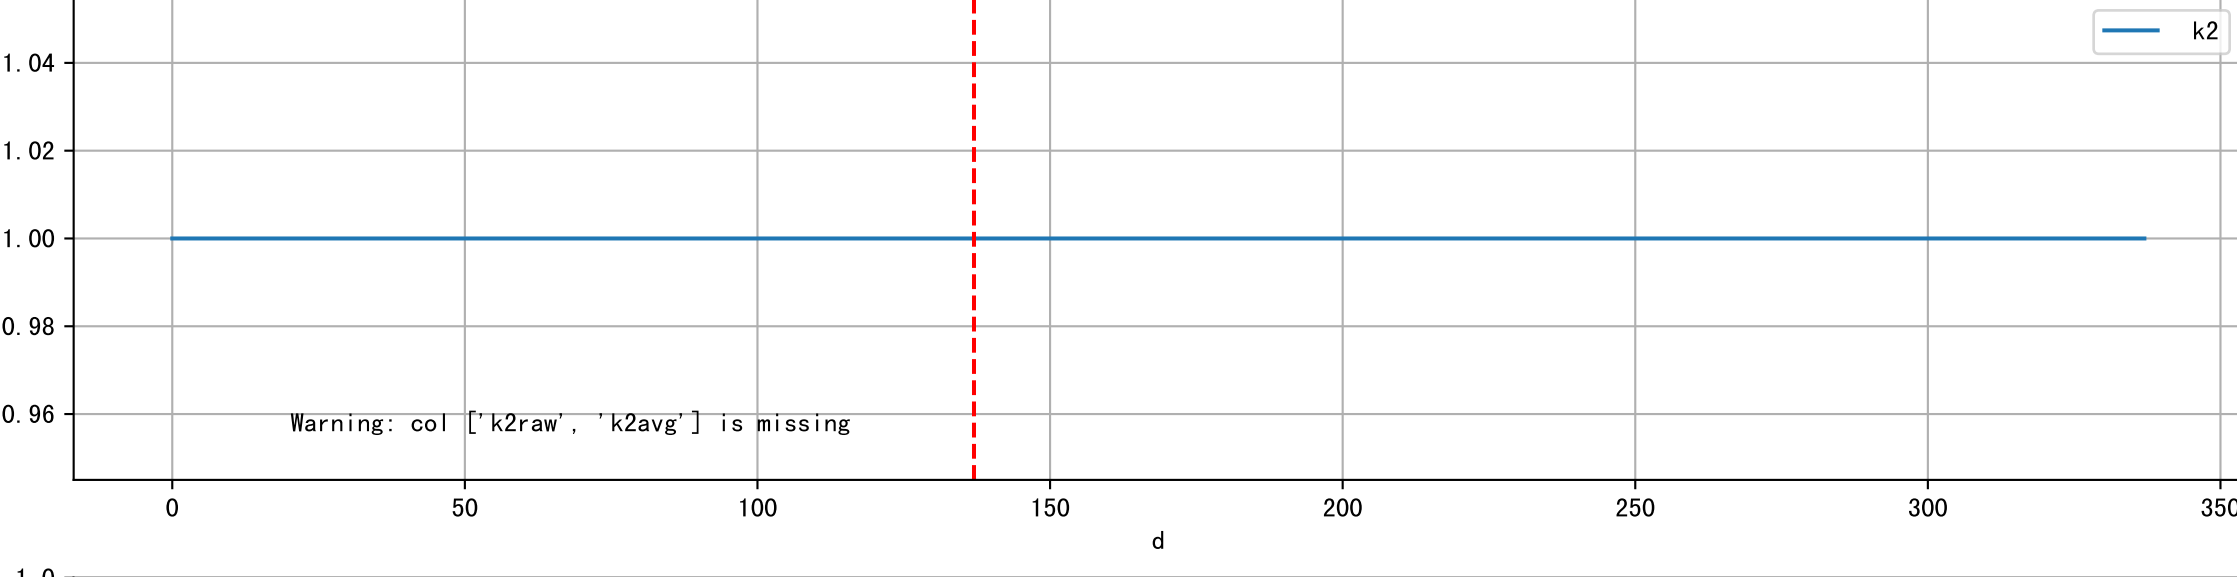

taocraw:-o', 'taocavg', 'taoc'], ['k0raw:-o', 'k0avg', 'k0'], ['k1raw:-o', 'k1avg', 'k1'], ['k2raw:-o', 'k2avg', 'k2'], ['Tblrw:-o', 'Tblavg',

P2-5 D:137 2026-01-10