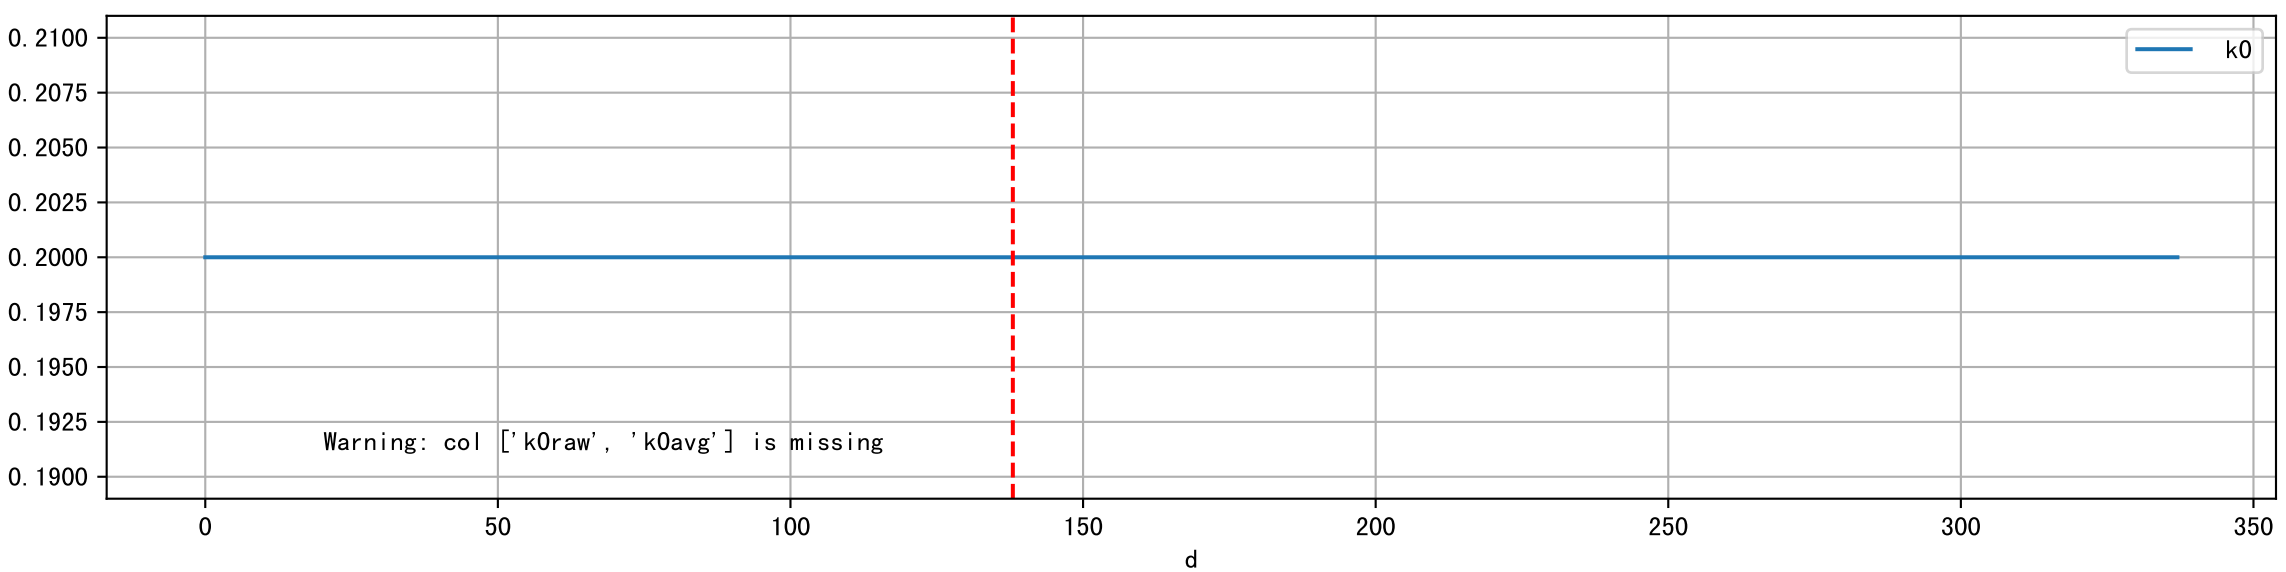

taocraw:-o', 'taocavg', 'taoc'], ['k0raw:-o', 'k0avg', 'k0'], ['k1raw:-o', 'k1avg', 'k1'], ['k2raw:-o', 'k2avg', 'k2'], ['Tblrw:-o', 'Tblavg',

P2-5 D:138 2026-01-11