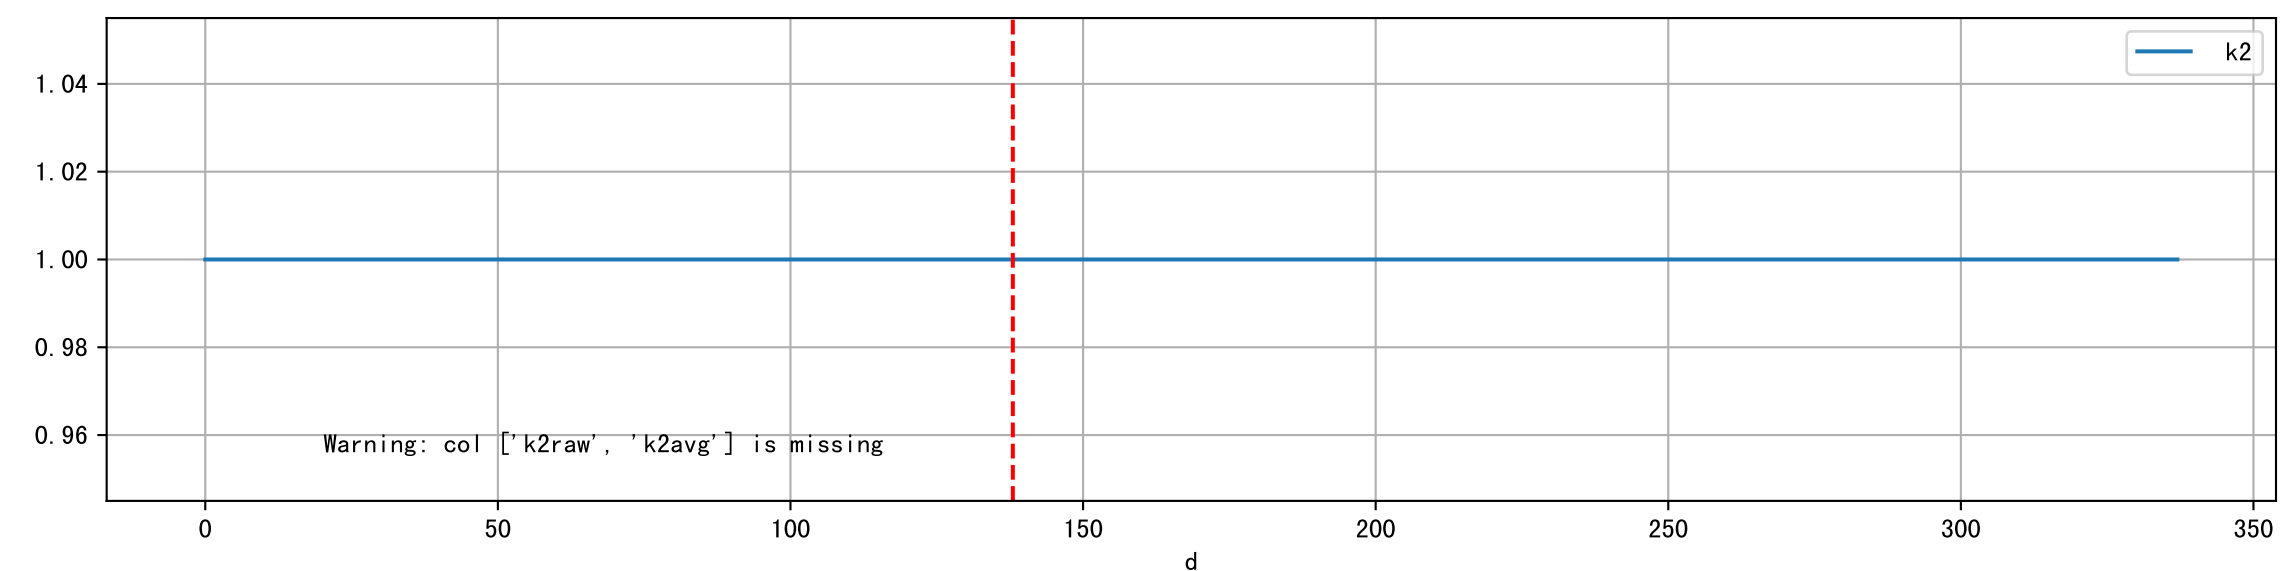

taocraw:-o', 'taocavg', 'taoc'], ['k0raw:-o', 'k0avg', 'k0'], ['k1raw:-o', 'k1avg', 'k1'], ['k2raw:-o', 'k2avg', 'k2'], ['Tblrw:-o', 'Tblavg',

P2-5 D:138 2026-01-11