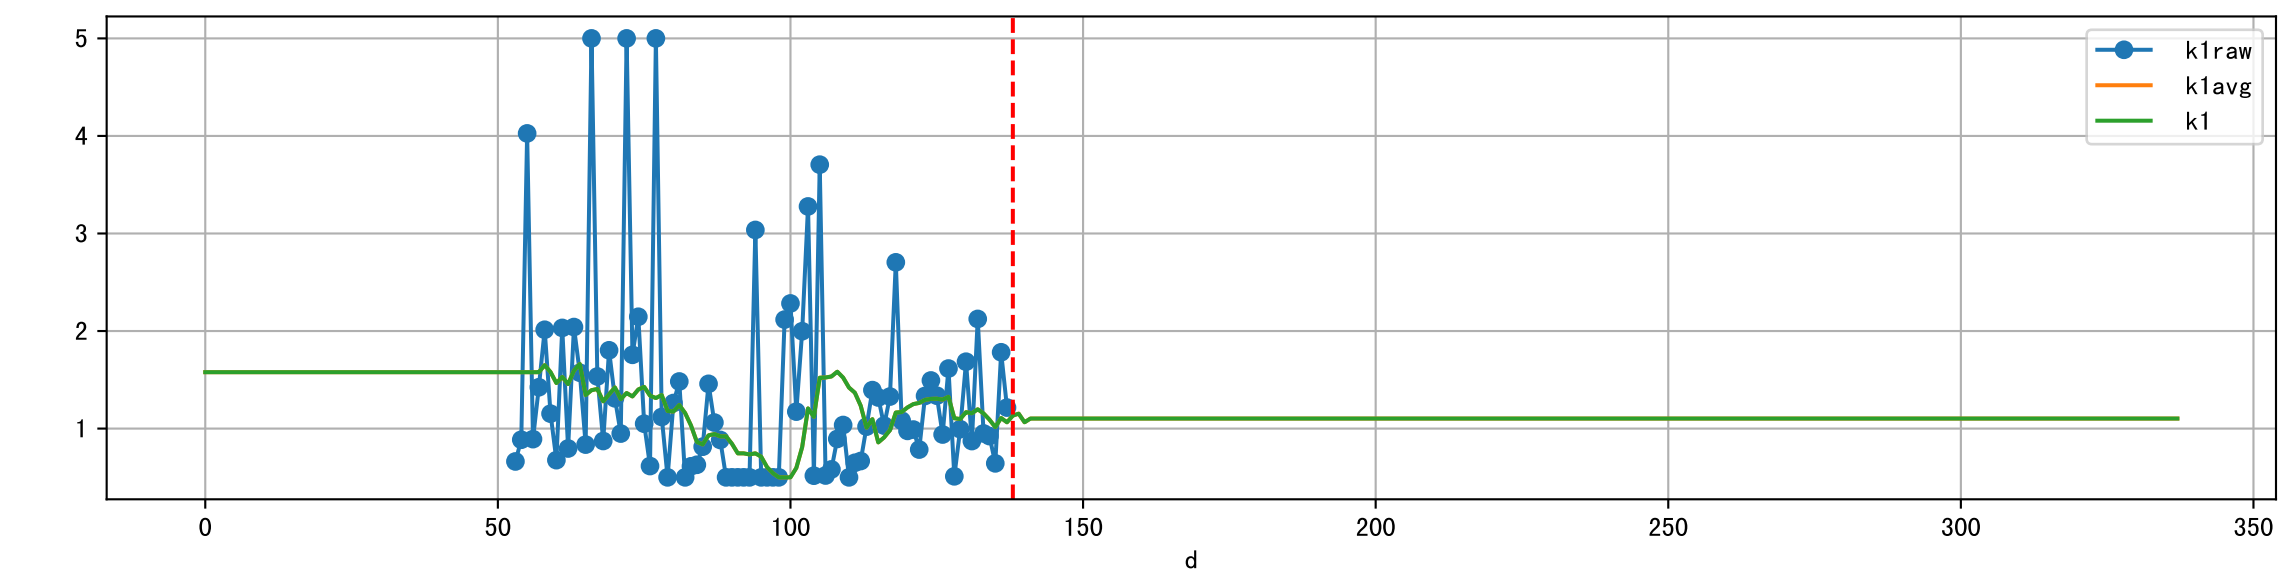

taocraw:-o', 'taocavg', 'taoc'], ['k0raw:-o', 'k0avg', 'k0'], ['k1raw:-o', 'k1avg', 'k1'], ['k2raw:-o', 'k2avg', 'k2'], ['Tblrw:-o', 'Tblavg',

P2-5 D:138 2026-01-11