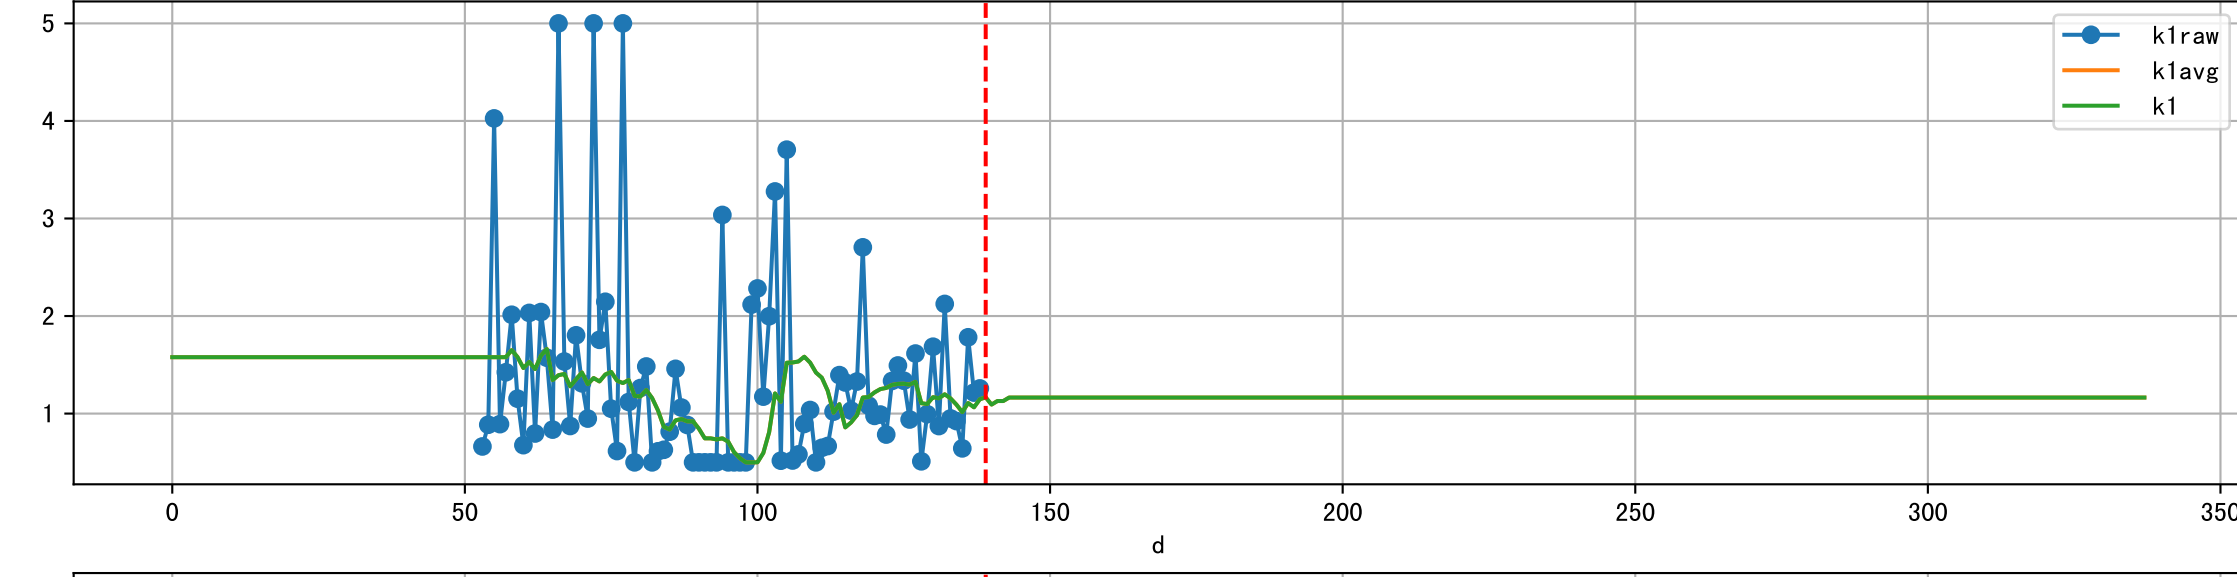

taocraw:-o', 'taocavg', 'taoc'], ['k0raw:-o', 'k0avg', 'k0'], ['k1raw:-o', 'k1avg', 'k1'], ['k2raw:-o', 'k2avg', 'k2'], ['Tblrw:-o', 'Tblavg',

P2-5 D:139 2026-01-12