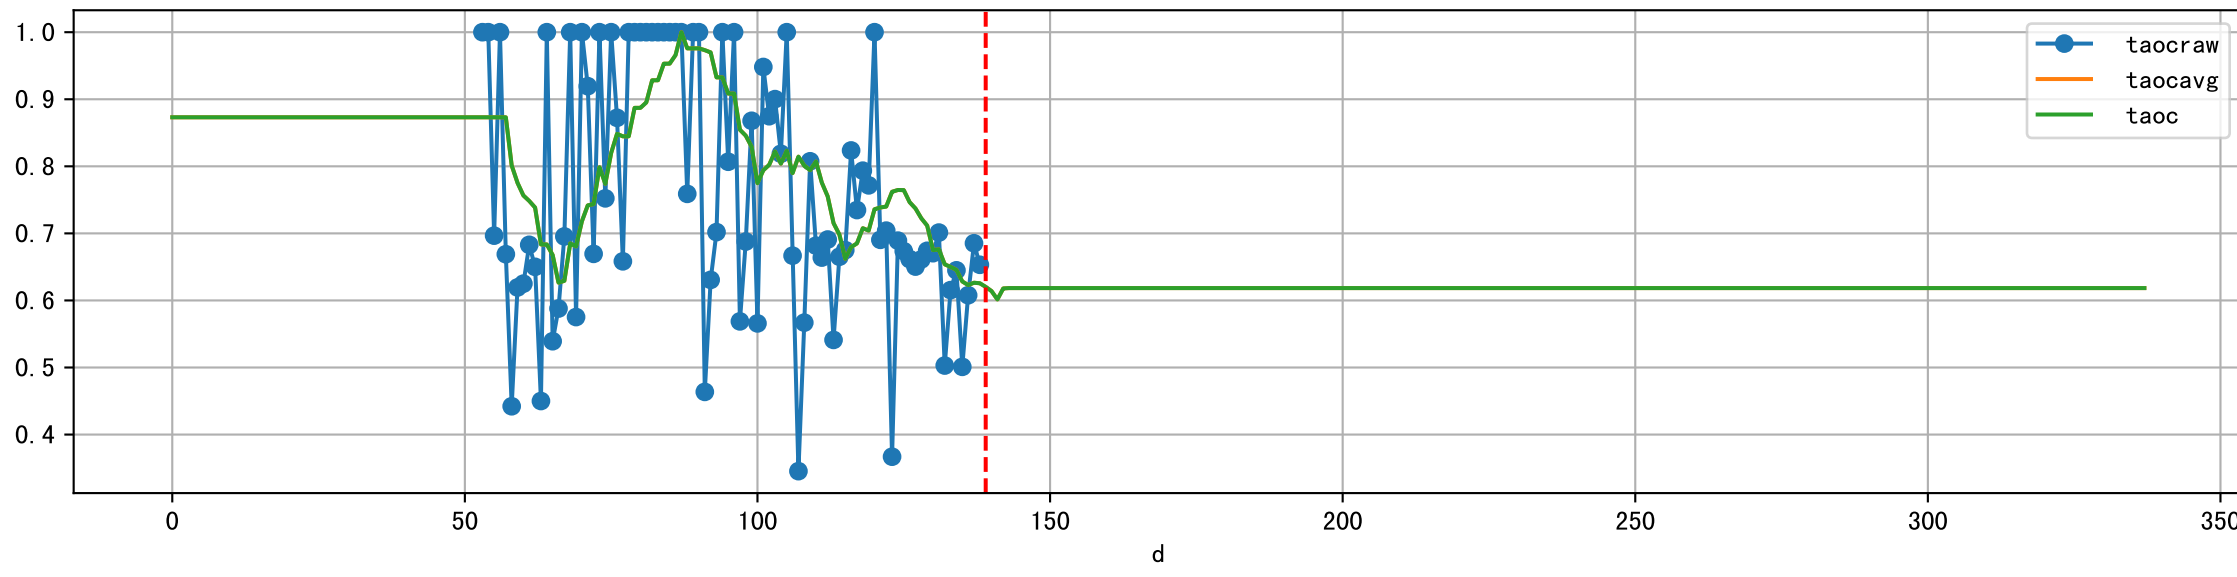

taocraw:-o', 'taocavg', 'taoc'], ['k0raw:-o', 'k0avg', 'k0'], ['k1raw:-o', 'k1avg', 'k1'], ['k2raw:-o', 'k2avg', 'k2'], ['Tblrw:-o', 'Tblavg',

P2-5 D:139 2026-01-12