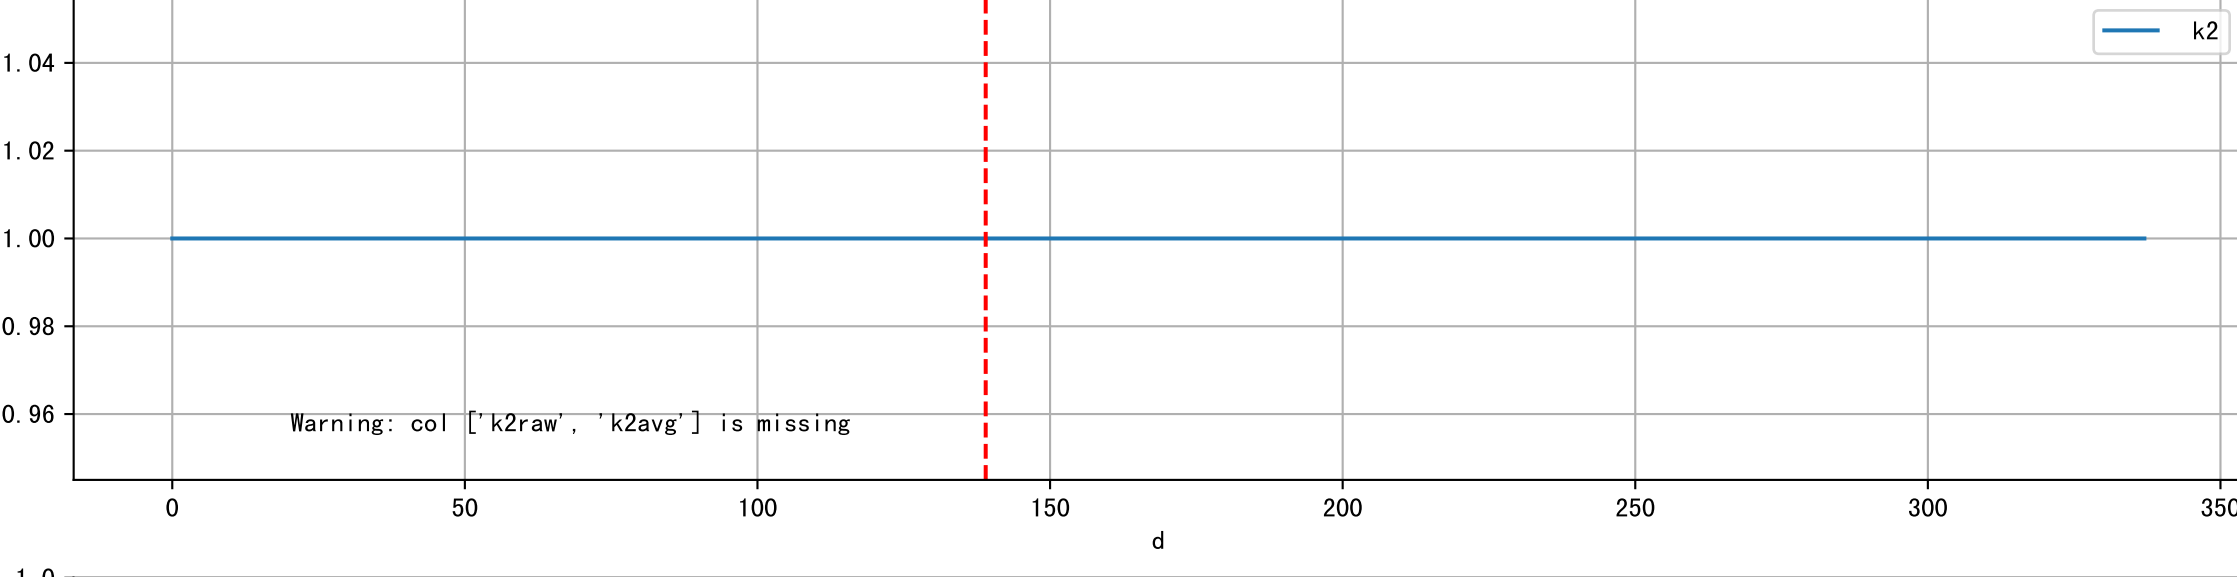

taocraw:-o', 'taocavg', 'taoc'], ['k0raw:-o', 'k0avg', 'k0'], ['k1raw:-o', 'k1avg', 'k1'], ['k2raw:-o', 'k2avg', 'k2'], ['Tblrw:-o', 'Tblavg',

P2-5 D:139 2026-01-12