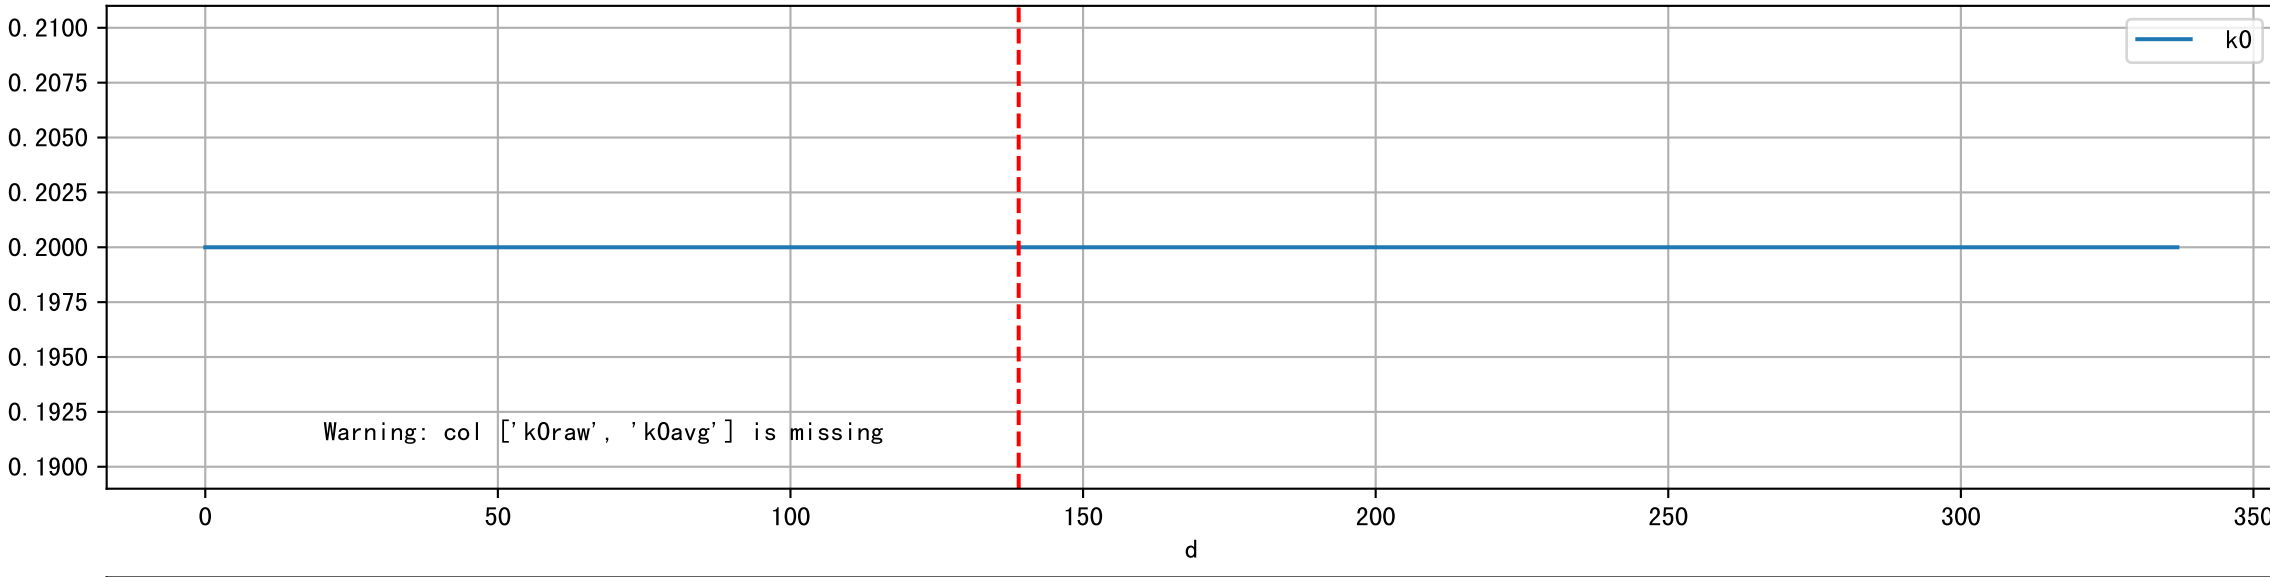

taocraw:-o', 'taocavg', 'taoc'], ['k0raw:-o', 'k0avg', 'k0'], ['k1raw:-o', 'k1avg', 'k1'], ['k2raw:-o', 'k2avg', 'k2'], ['Tblrw:-o', 'Tblavg',

P2-5 D:139 2026-01-12