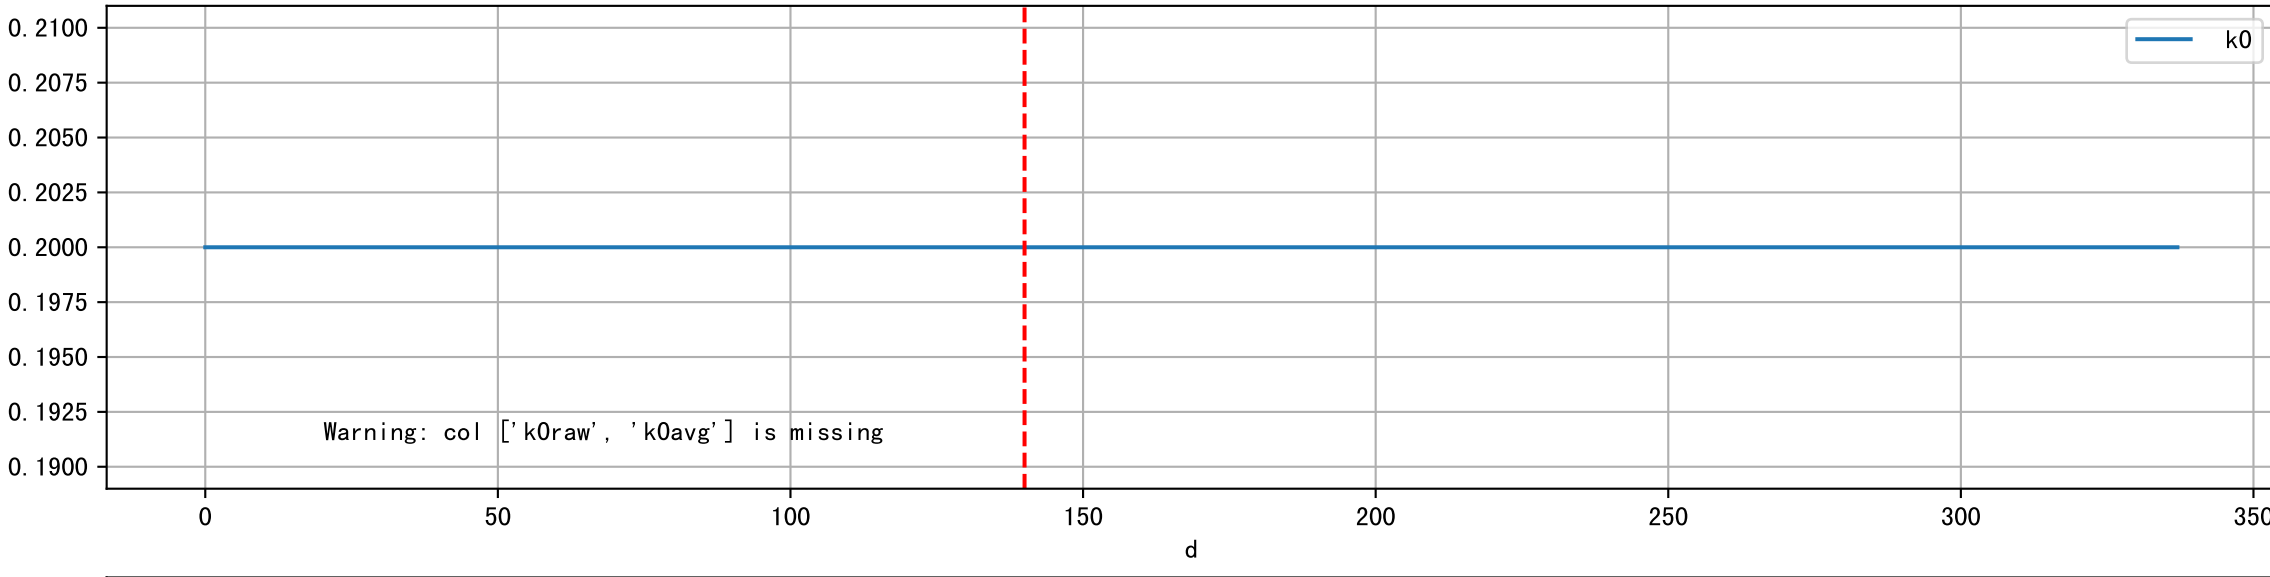

taocraw:-o', 'taocavg', 'taoc'], ['k0raw:-o', 'k0avg', 'k0'], ['k1raw:-o', 'k1avg', 'k1'], ['k2raw:-o', 'k2avg', 'k2'], ['Tblrw:-o', 'Tblavg',

P2-5 D:140 2026-01-13