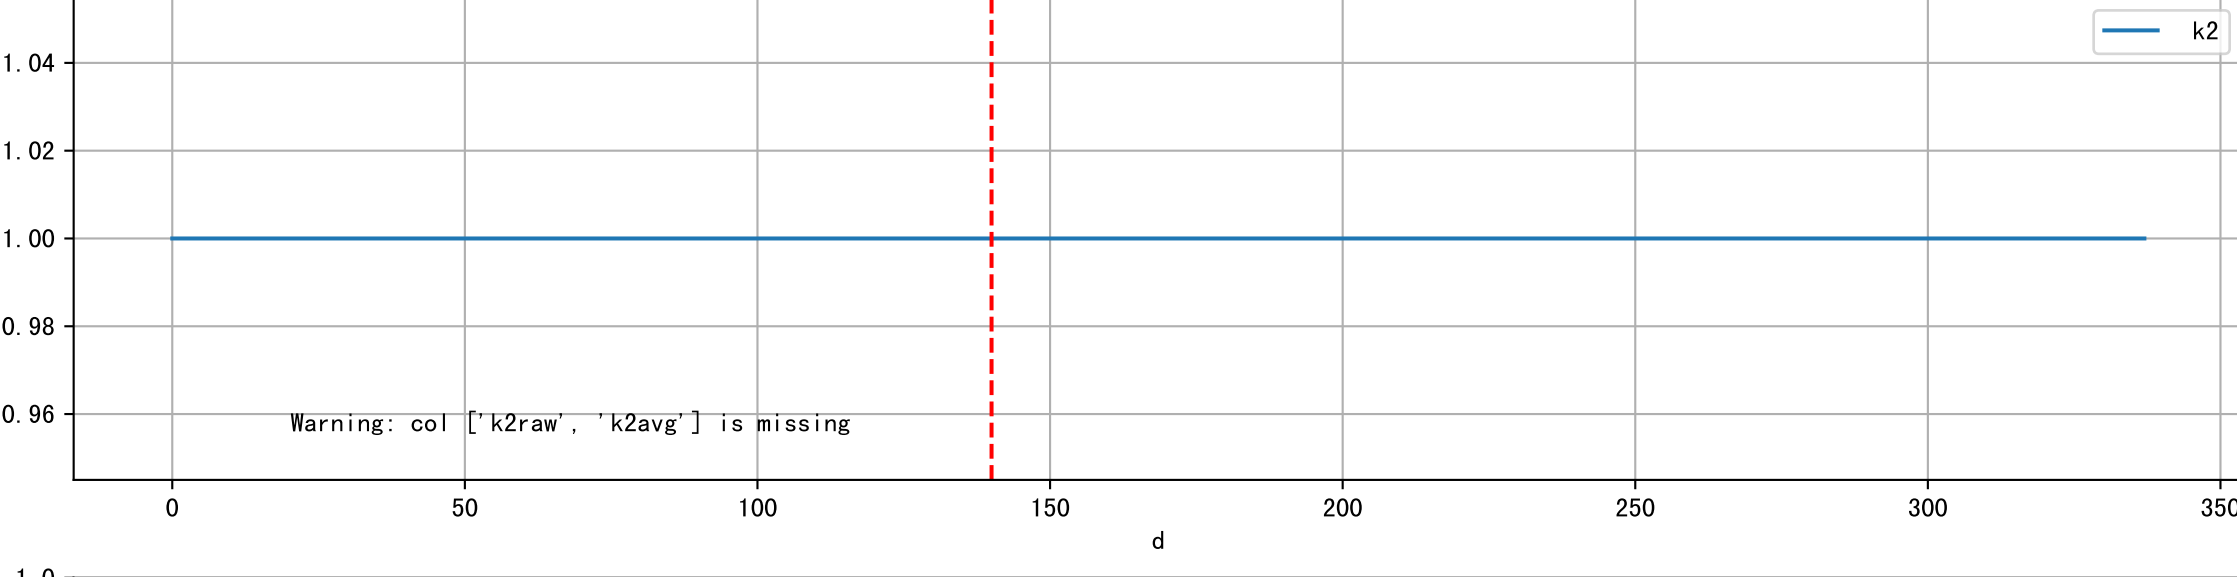

taocraw:-o', 'taocavg', 'taoc'], ['k0raw:-o', 'k0avg', 'k0'], ['k1raw:-o', 'k1avg', 'k1'], ['k2raw:-o', 'k2avg', 'k2'], ['Tblrw:-o', 'Tblavg',

P2-5 D:140 2026-01-13