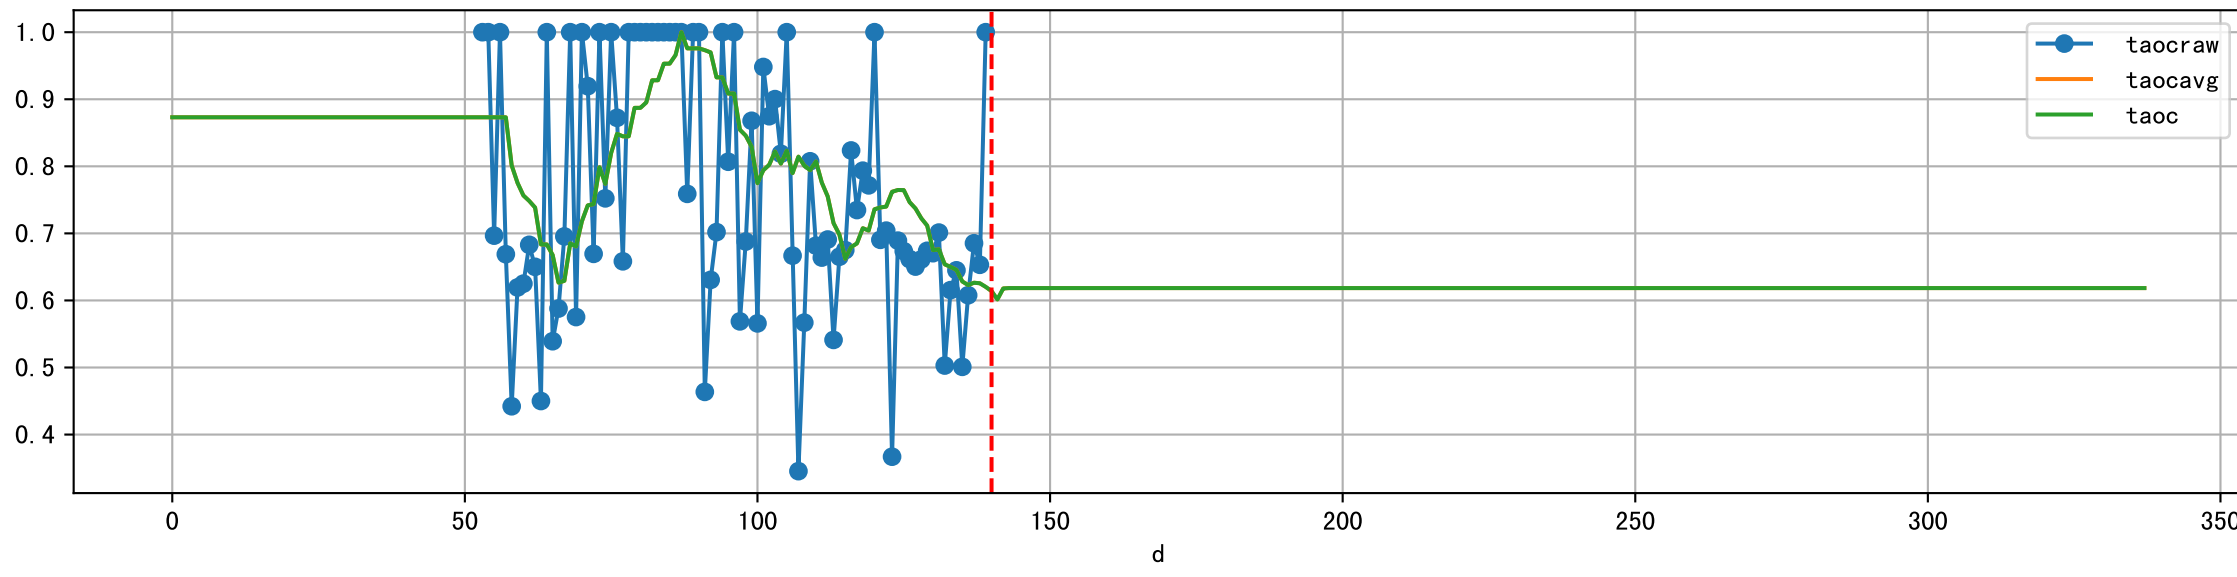

taocraw:-o', 'taocavg', 'taoc'], ['k0raw:-o', 'k0avg', 'k0'], ['k1raw:-o', 'k1avg', 'k1'], ['k2raw:-o', 'k2avg', 'k2'], ['Tblrw:-o', 'Tblavg',

P2-5 D:140 2026-01-13