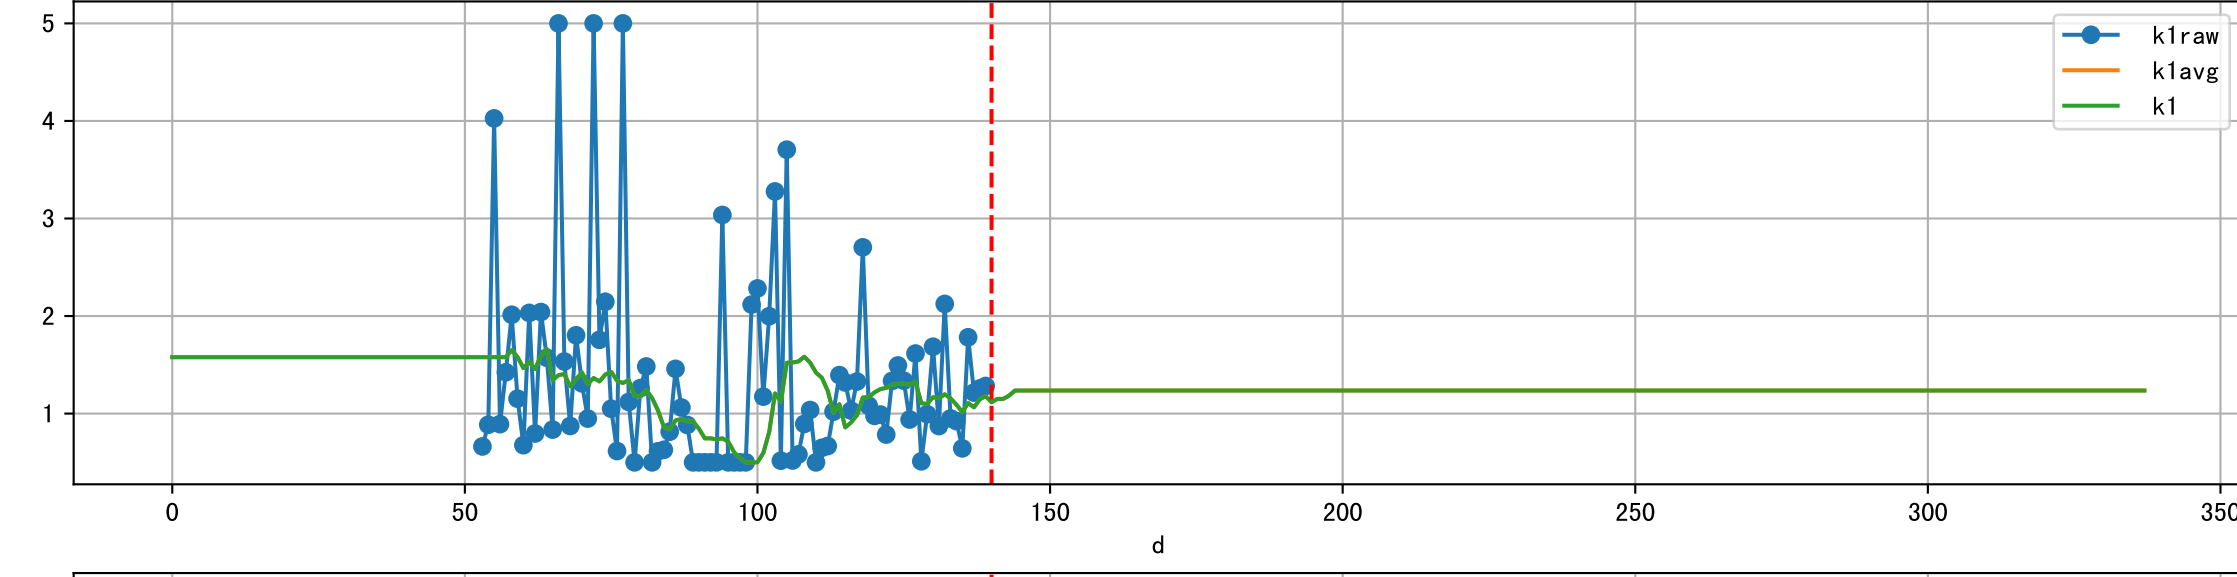

taocraw:-o', 'taocavg', 'taoc'], ['k0raw:-o', 'k0avg', 'k0'], ['k1raw:-o', 'k1avg', 'k1'], ['k2raw:-o', 'k2avg', 'k2'], ['Tblrw:-o', 'Tblavg',

P2-5 D:140 2026-01-13