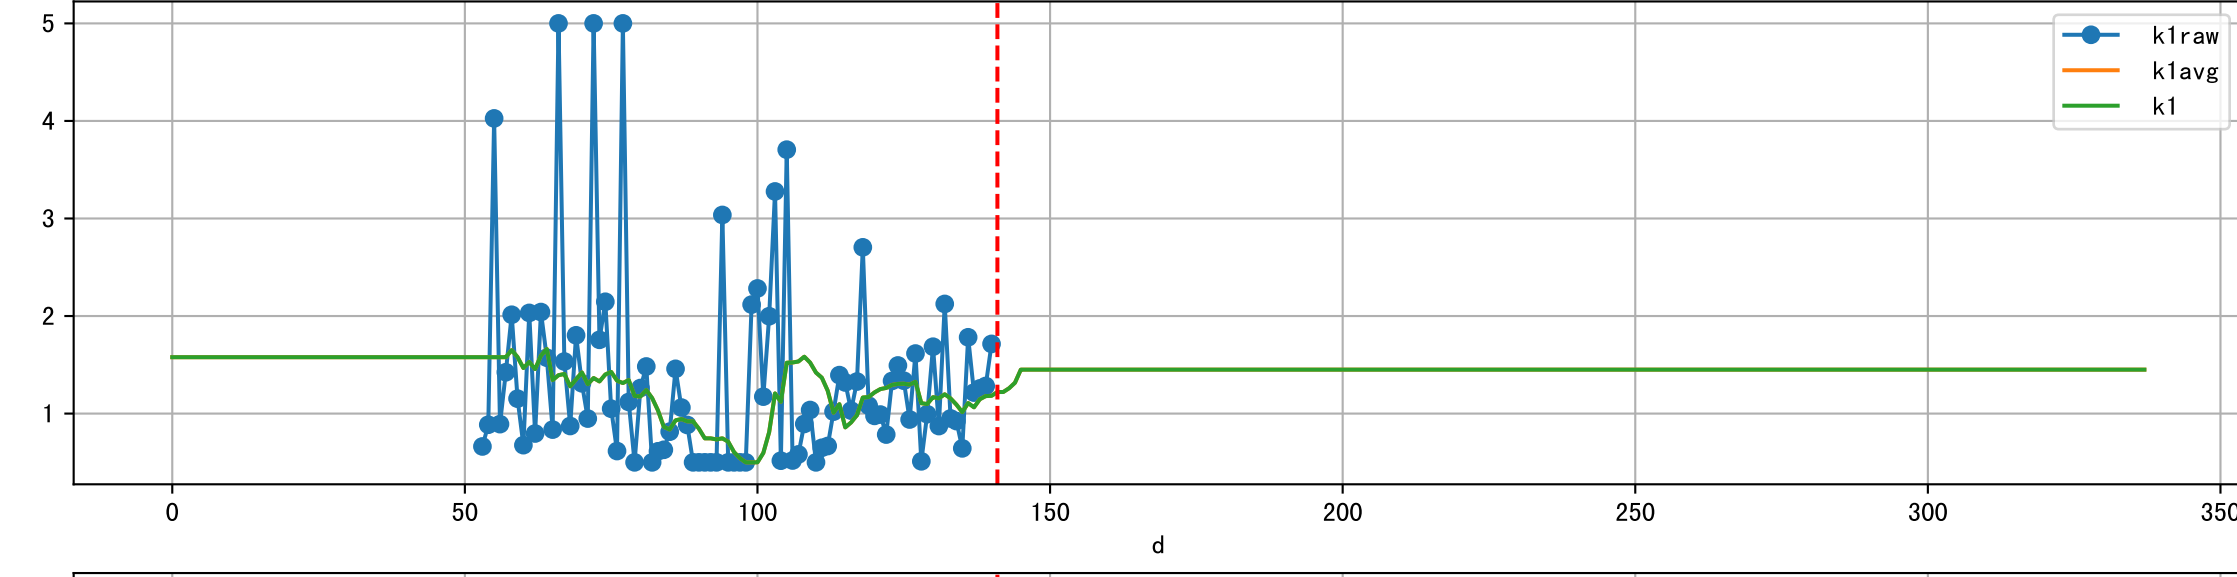

taocraw:-o', 'taocavg', 'taoc'], ['k0raw:-o', 'k0avg', 'k0'], ['k1raw:-o', 'k1avg', 'k1'], ['k2raw:-o', 'k2avg', 'k2'], ['Tblrw:-o', 'Tblavg',

P2-5 D:141 2026-01-14