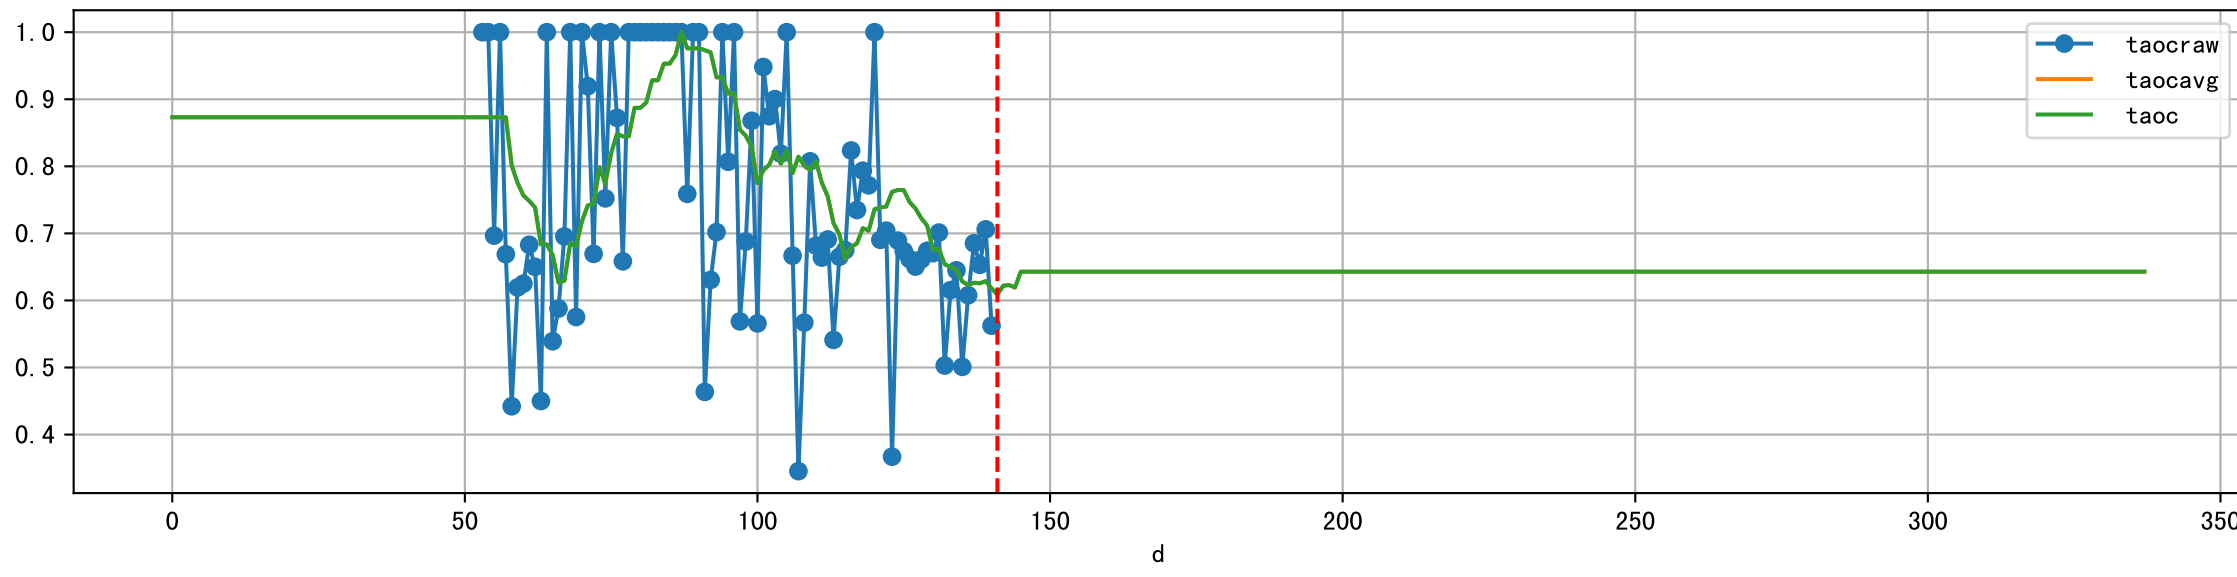

taocraw:-o', 'taocavg', 'taoc'], ['k0raw:-o', 'k0avg', 'k0'], ['k1raw:-o', 'k1avg', 'k1'], ['k2raw:-o', 'k2avg', 'k2'], ['Tblrw:-o', 'Tblavg',

P2-5 D:141 2026-01-14