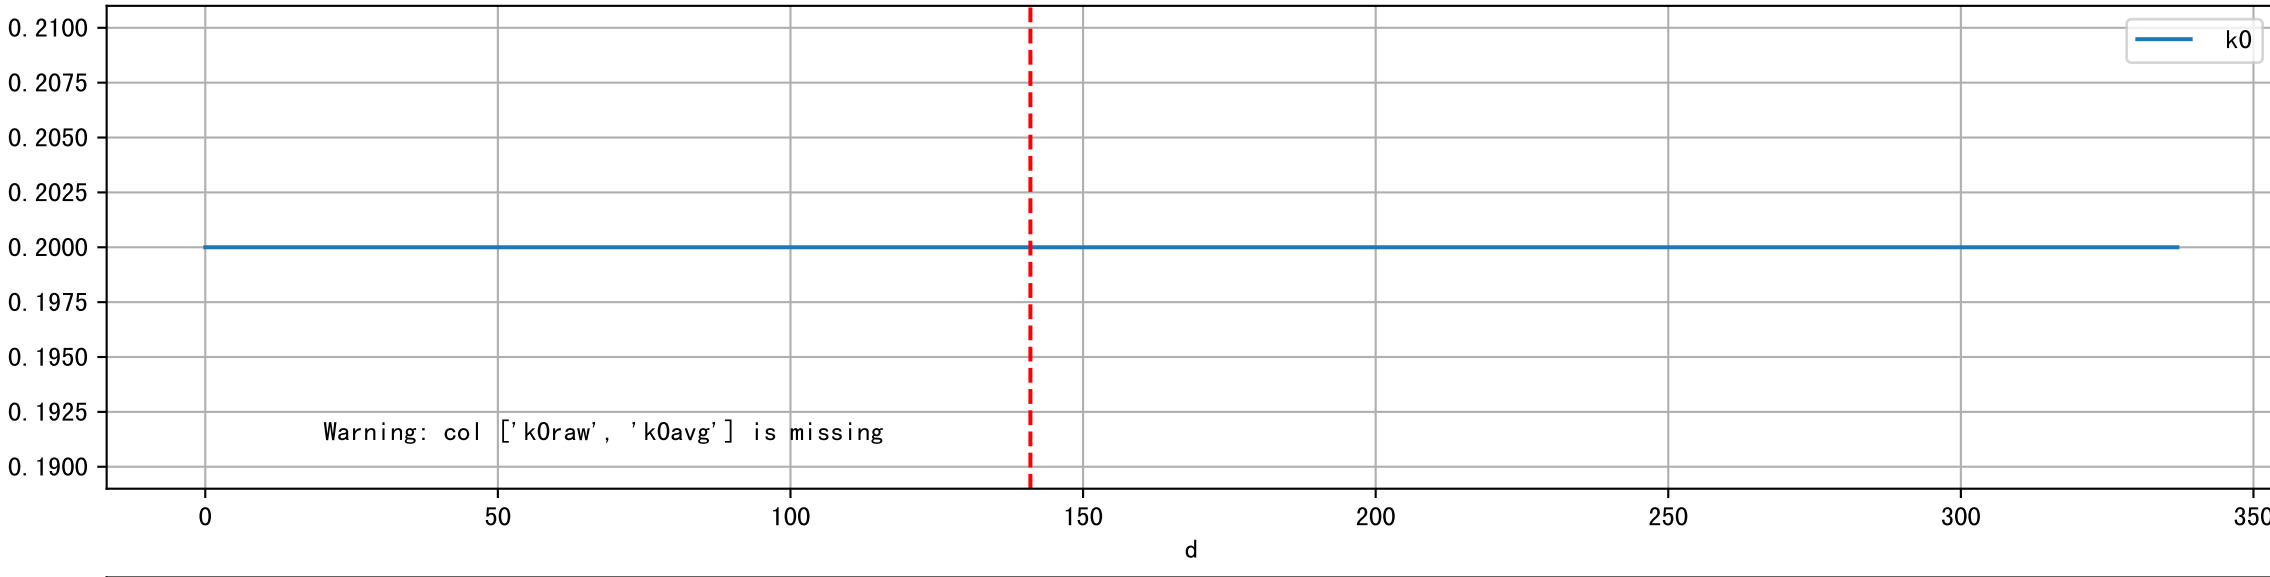

taocraw:-o', 'taocavg', 'taoc'], ['k0raw:-o', 'k0avg', 'k0'], ['k1raw:-o', 'k1avg', 'k1'], ['k2raw:-o', 'k2avg', 'k2'], ['Tblrw:-o', 'Tblavg',

P2-5 D:141 2026-01-14