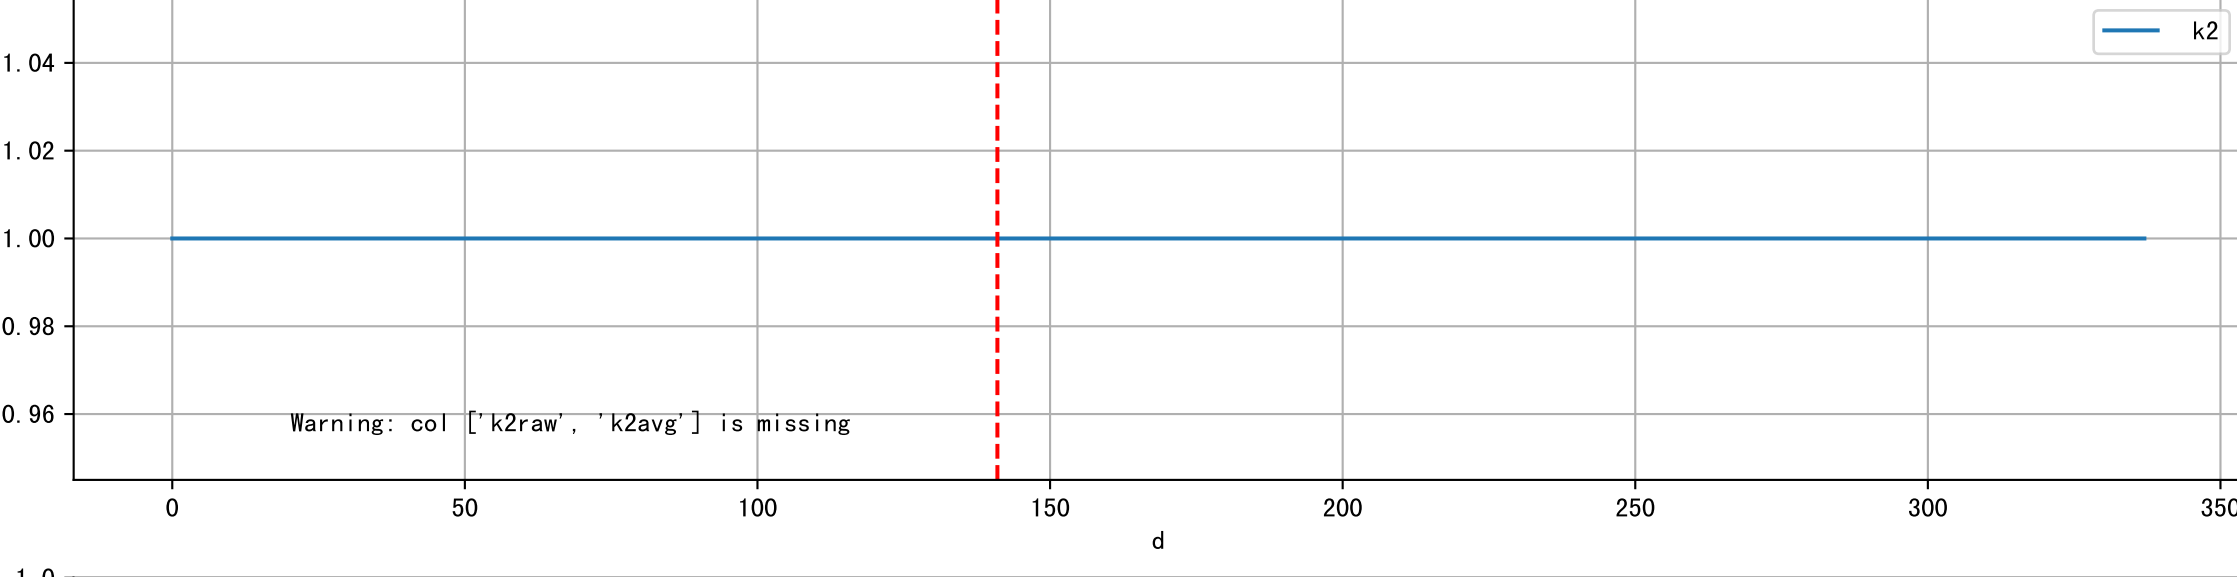

taocraw:-o', 'taocavg', 'taoc'], ['k0raw:-o', 'k0avg', 'k0'], ['k1raw:-o', 'k1avg', 'k1'], ['k2raw:-o', 'k2avg', 'k2'], ['Tblrw:-o', 'Tblavg',

P2-5 D:141 2026-01-14