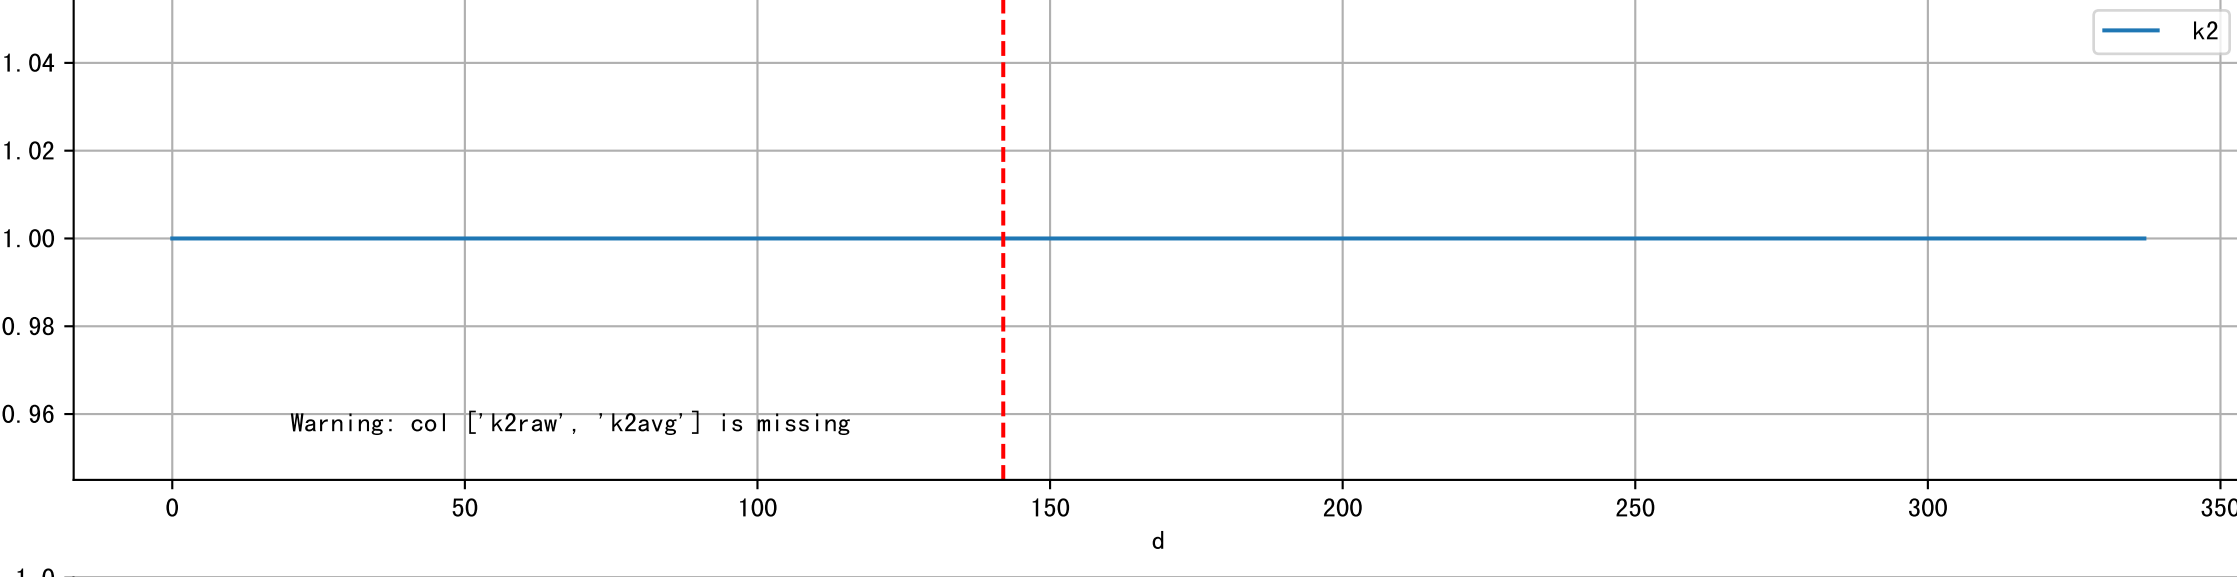

taocraw:-o', 'taocavg', 'taoc'], ['k0raw:-o', 'k0avg', 'k0'], ['k1raw:-o', 'k1avg', 'k1'], ['k2raw:-o', 'k2avg', 'k2'], ['Tblraw:-o', 'Tblavg',

P2-5 D:142 2026-01-15