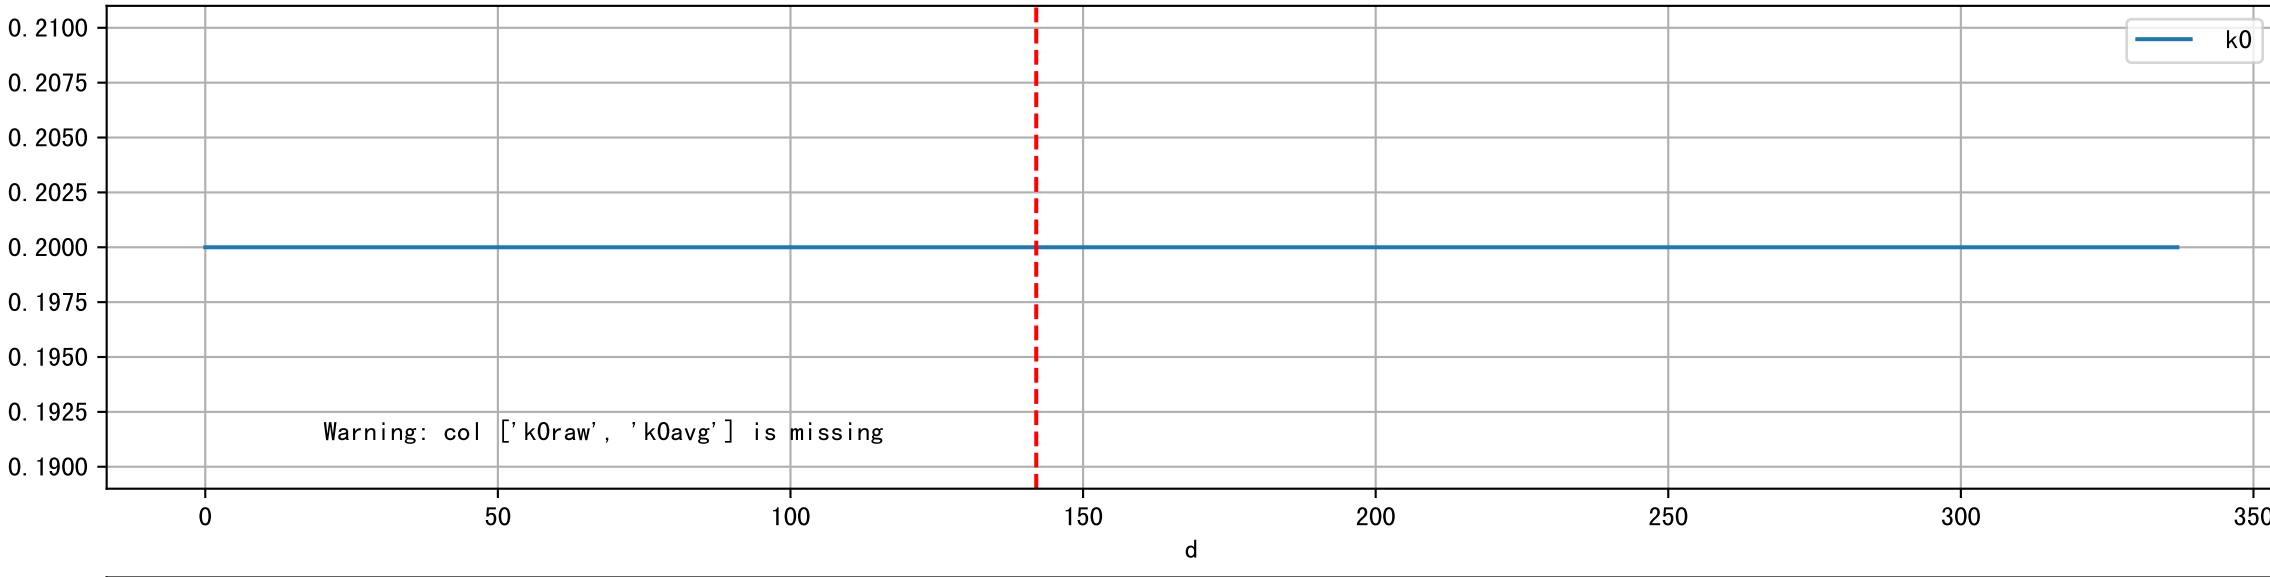

taocraw:-o', 'taocavg', 'taoc'], ['k0raw:-o', 'k0avg', 'k0'], ['k1raw:-o', 'k1avg', 'k1'], ['k2raw:-o', 'k2avg', 'k2'], ['Tblraw:-o', 'Tblavg',

P2-5 D:142 2026-01-15