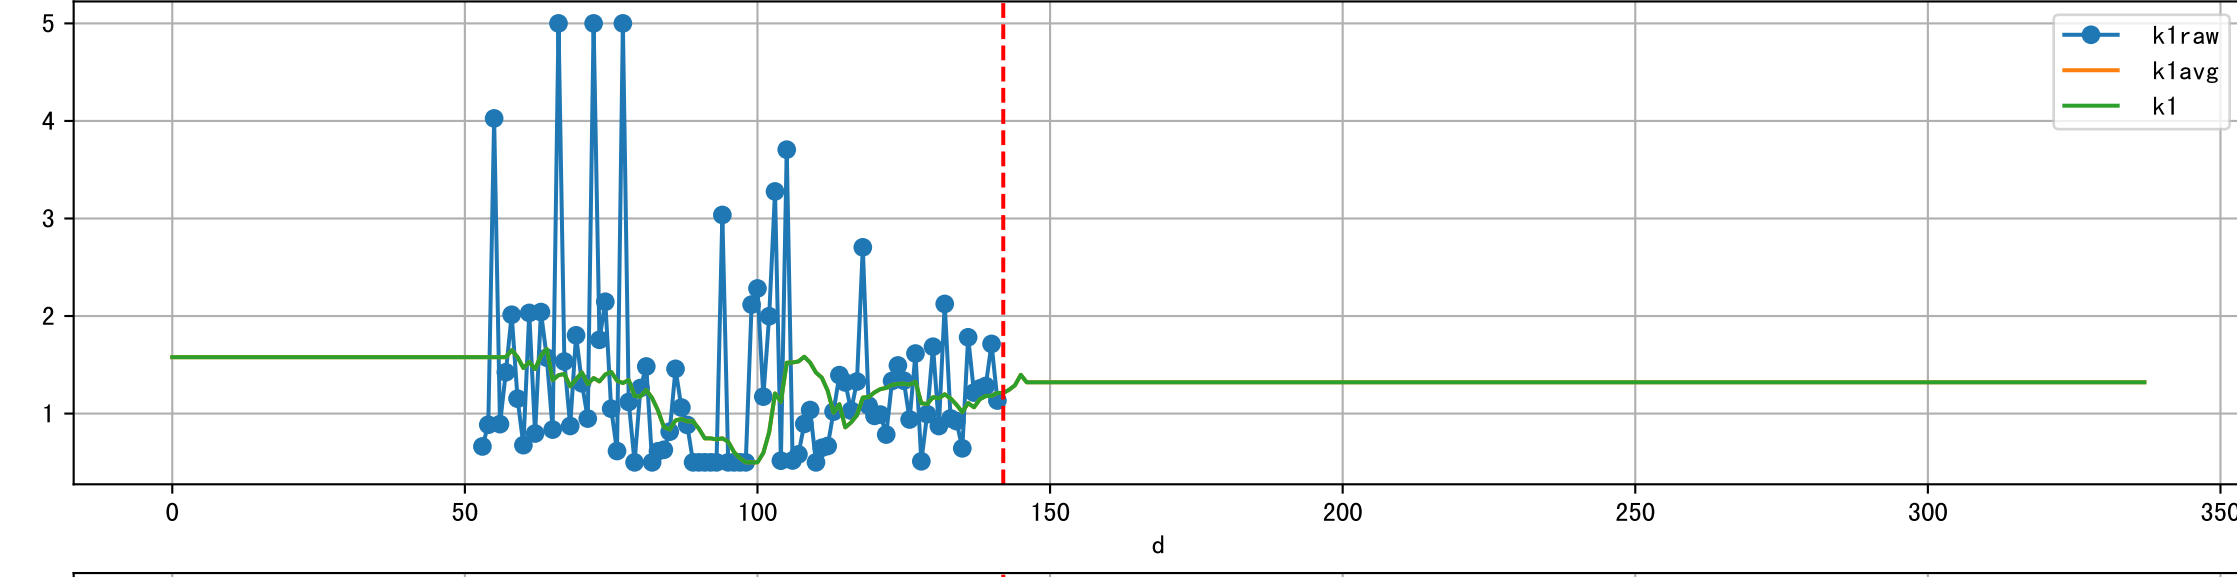

taocraw:-o', 'taocavg', 'taoc'], ['k0raw:-o', 'k0avg', 'k0'], ['k1raw:-o', 'k1avg', 'k1'], ['k2raw:-o', 'k2avg', 'k2'], ['Tblraw:-o', 'Tblavg',

P2-5 D:142 2026-01-15