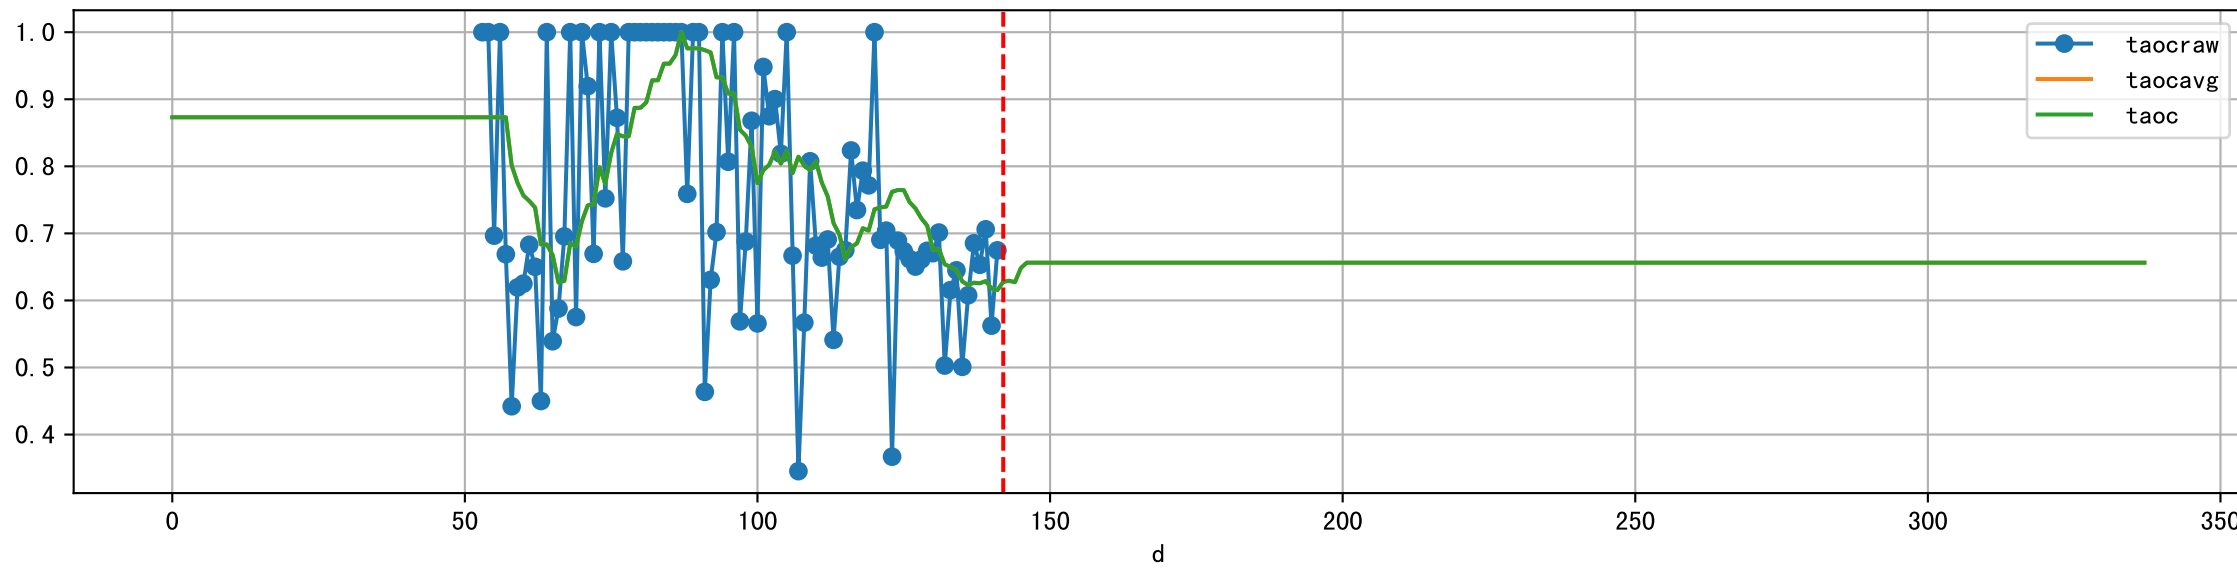

taocraw:-o', 'taocavg', 'taoc'], ['k0raw:-o', 'k0avg', 'k0'], ['k1raw:-o', 'k1avg', 'k1'], ['k2raw:-o', 'k2avg', 'k2'], ['Tblraw:-o', 'Tblavg',

P2-5 D:142 2026-01-15