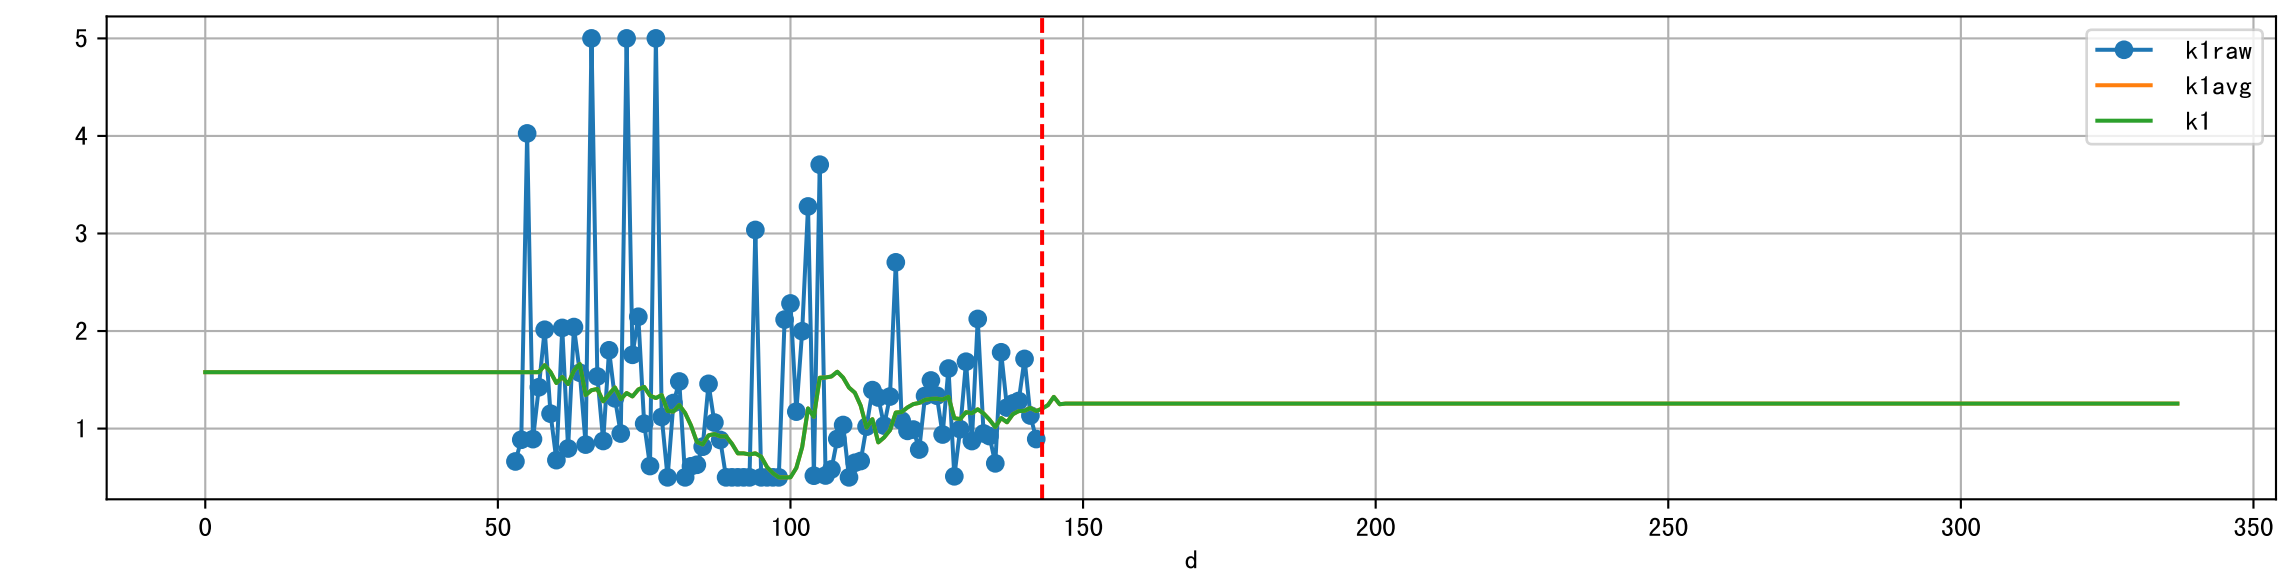

taocraw:-o', 'taocavg', 'taoc'], ['k0raw:-o', 'k0avg', 'k0'], ['k1raw:-o', 'k1avg', 'k1'], ['k2raw:-o', 'k2avg', 'k2'], ['Tblrw:-o', 'Tblavg',

P2-5 D:143 2026-01-16