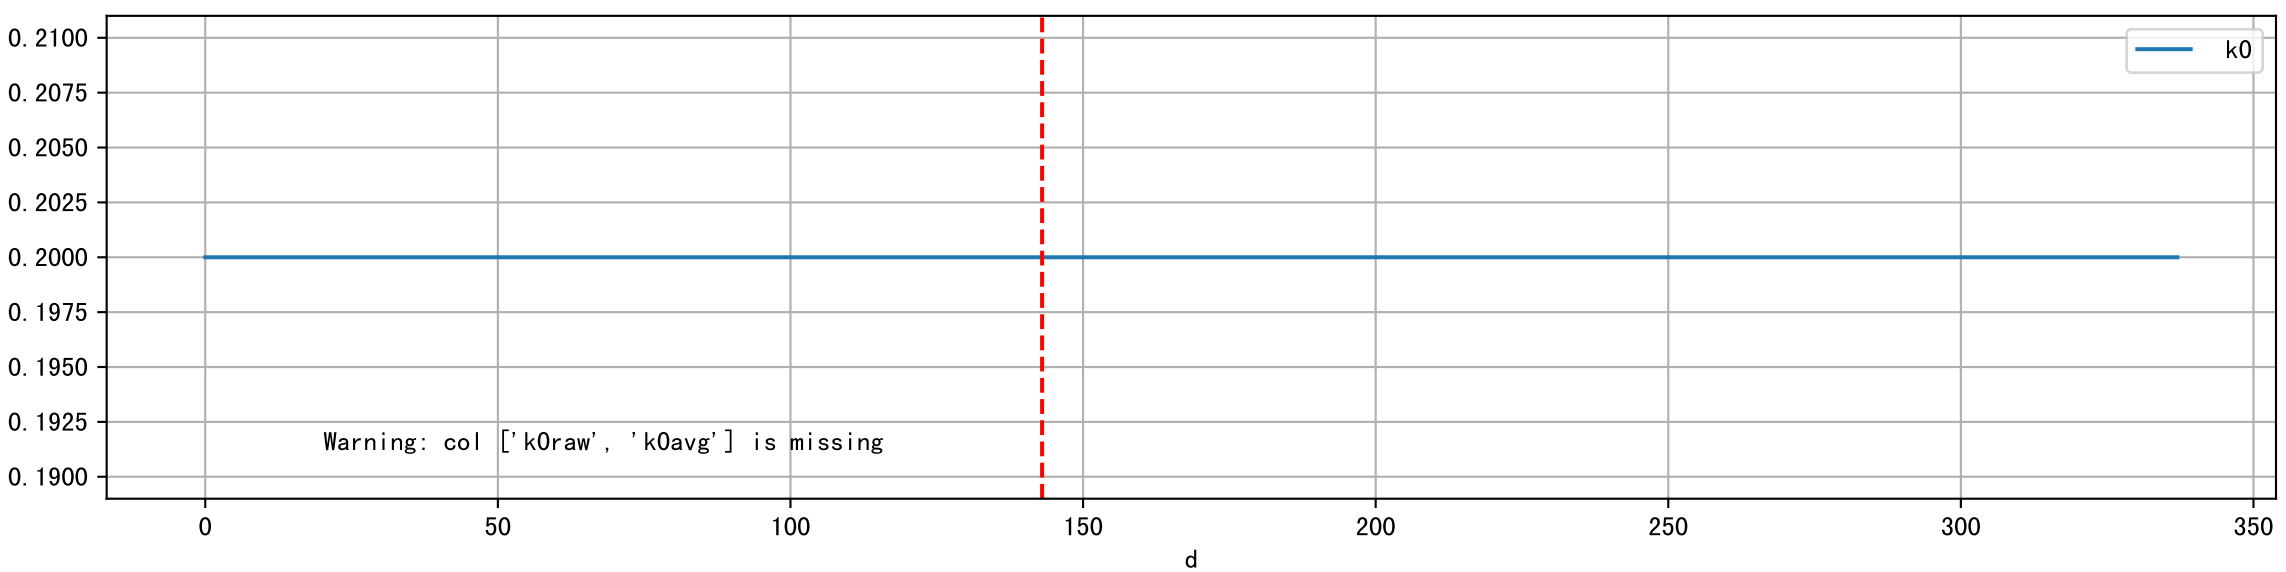

taocraw:-o', 'taocavg', 'taoc'], ['k0raw:-o', 'k0avg', 'k0'], ['k1raw:-o', 'k1avg', 'k1'], ['k2raw:-o', 'k2avg', 'k2'], ['Tblrw:-o', 'Tblavg',

P2-5 D:143 2026-01-16