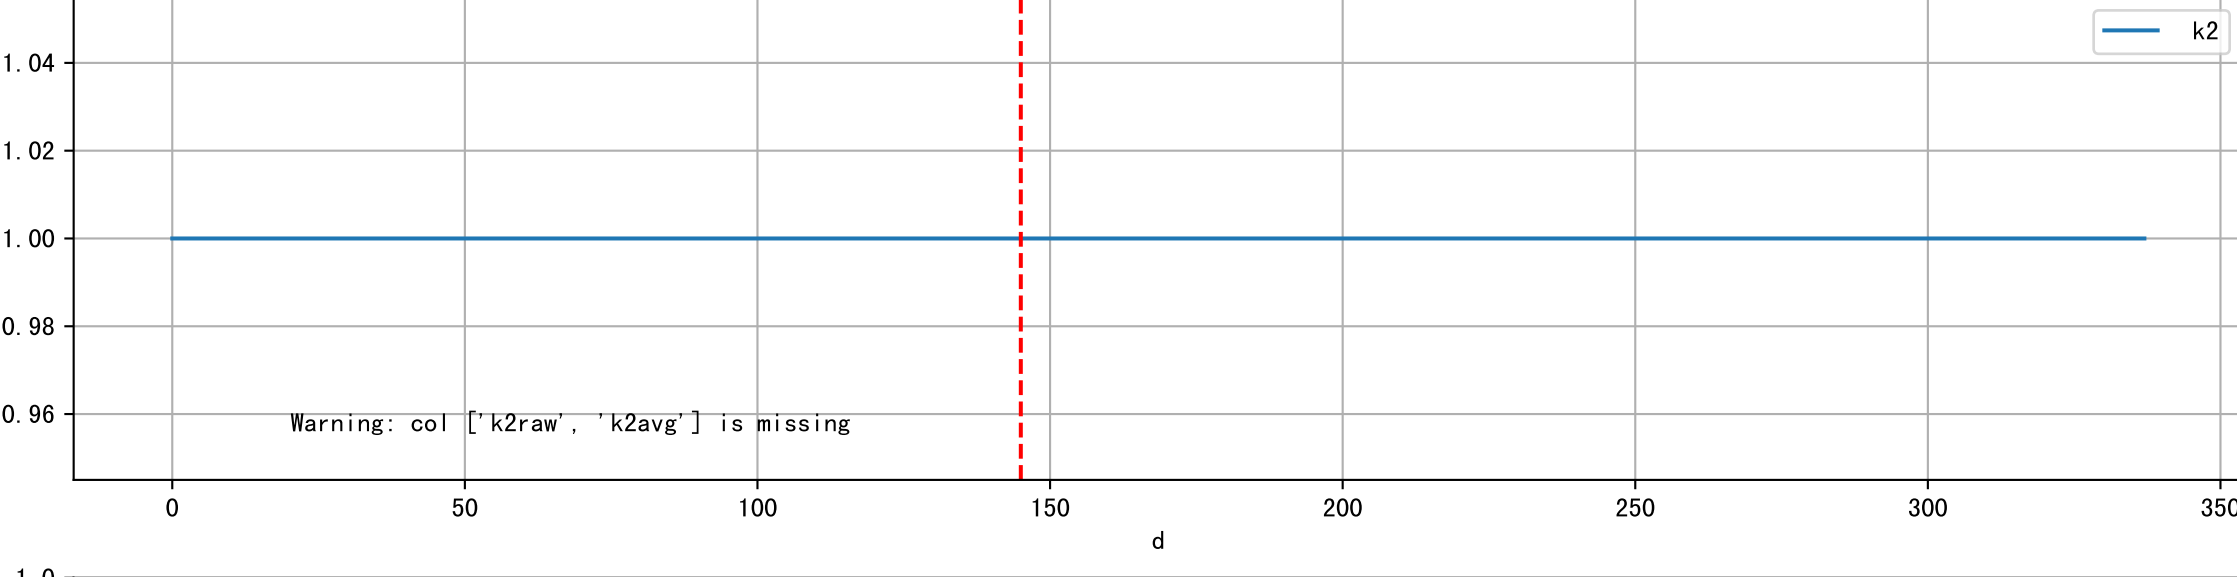

taocraw:-o', 'taocavg', 'taoc'], ['k0raw:-o', 'k0avg', 'k0'], ['k1raw:-o', 'k1avg', 'k1'], ['k2raw:-o', 'k2avg', 'k2'], ['Tblraw:-o', 'Tblavg',

P2-5 D:145 2026-01-18