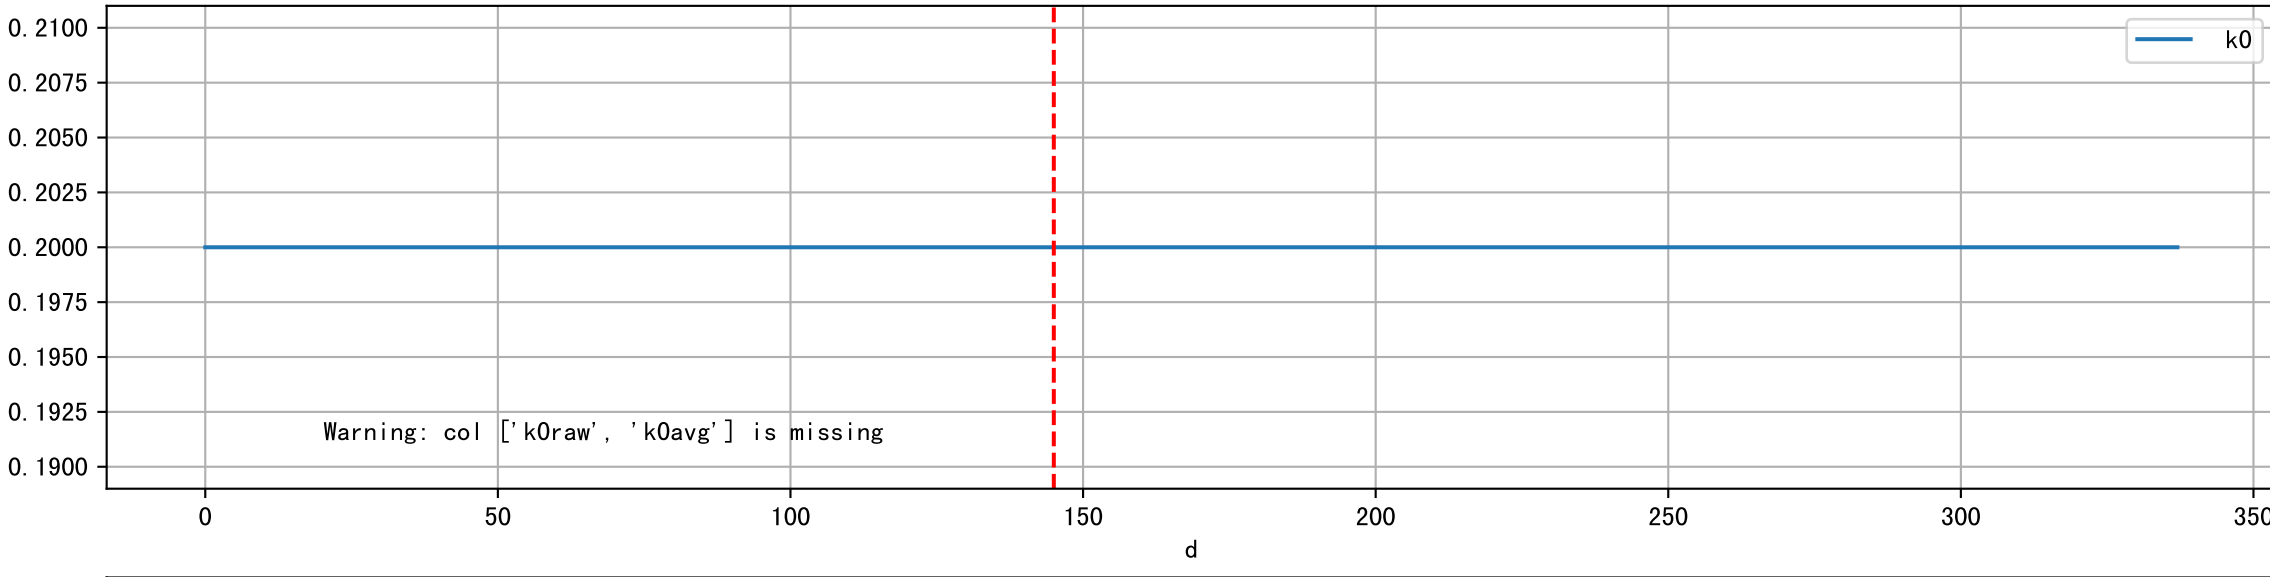

taocraw:-o', 'taocavg', 'taoc'], ['k0raw:-o', 'k0avg', 'k0'], ['k1raw:-o', 'k1avg', 'k1'], ['k2raw:-o', 'k2avg', 'k2'], ['Tblraw:-o', 'Tblavg',

P2-5 D:145 2026-01-18