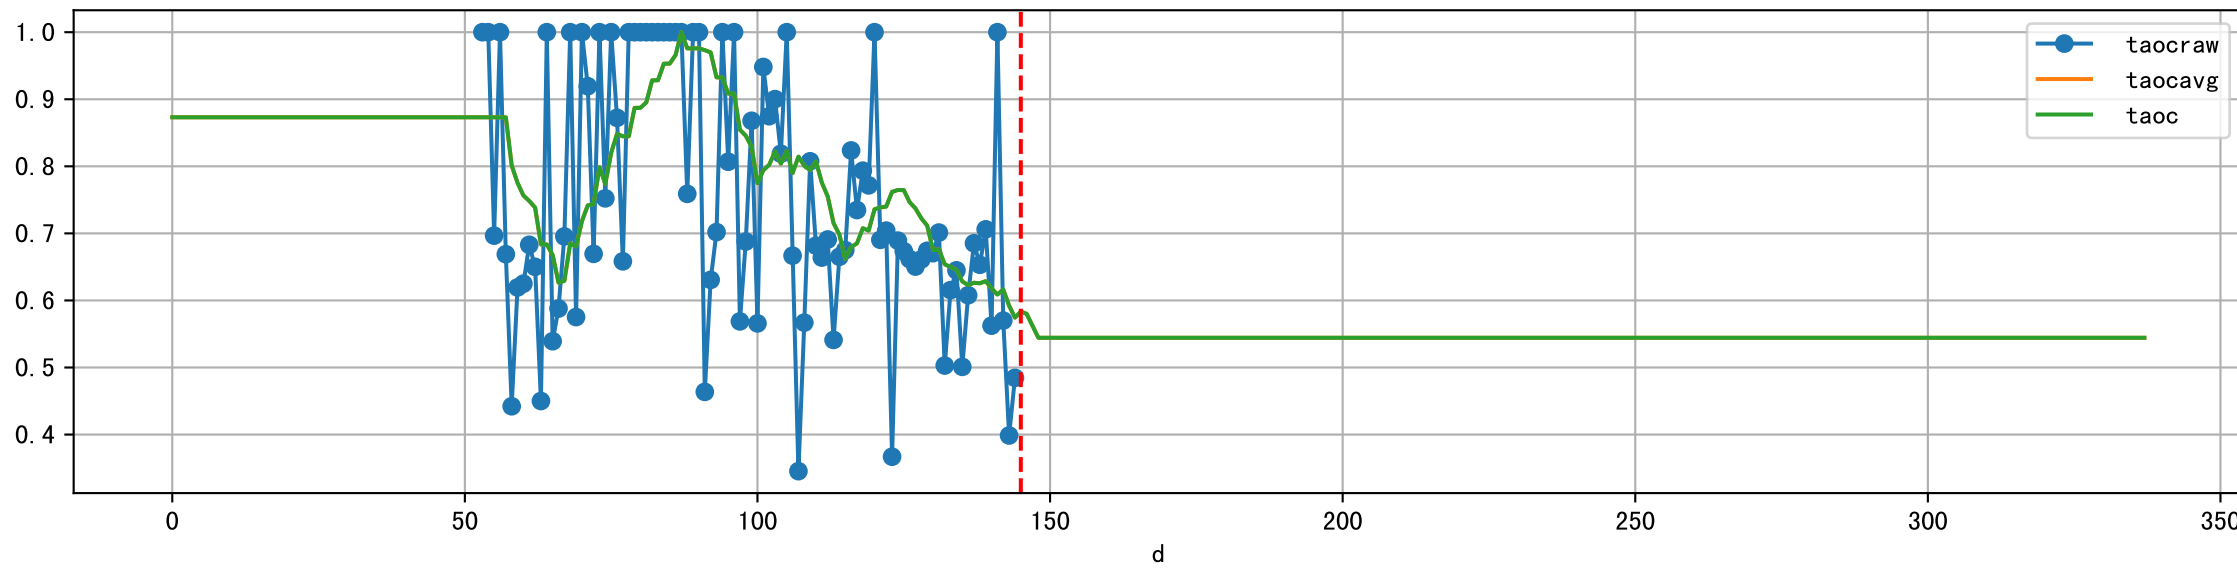

taocraw:-o', 'taocavg', 'taoc'], ['k0raw:-o', 'k0avg', 'k0'], ['k1raw:-o', 'k1avg', 'k1'], ['k2raw:-o', 'k2avg', 'k2'], ['Tblraw:-o', 'Tblavg',

P2-5 D:145 2026-01-18