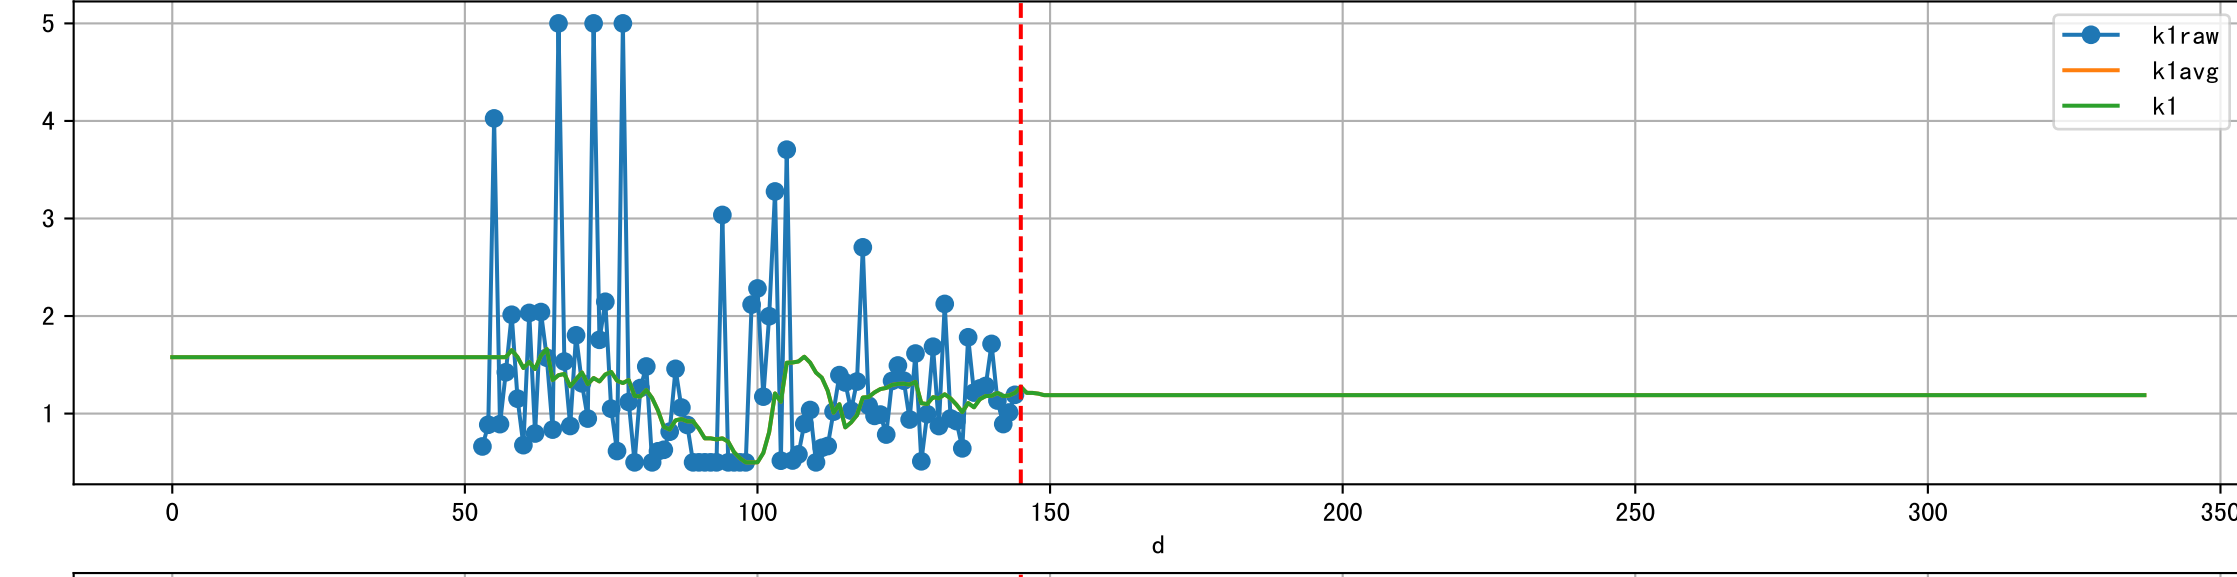

taocraw:-o', 'taocavg', 'taoc'], ['k0raw:-o', 'k0avg', 'k0'], ['k1raw:-o', 'k1avg', 'k1'], ['k2raw:-o', 'k2avg', 'k2'], ['Tblraw:-o', 'Tblavg',

P2-5 D:145 2026-01-18