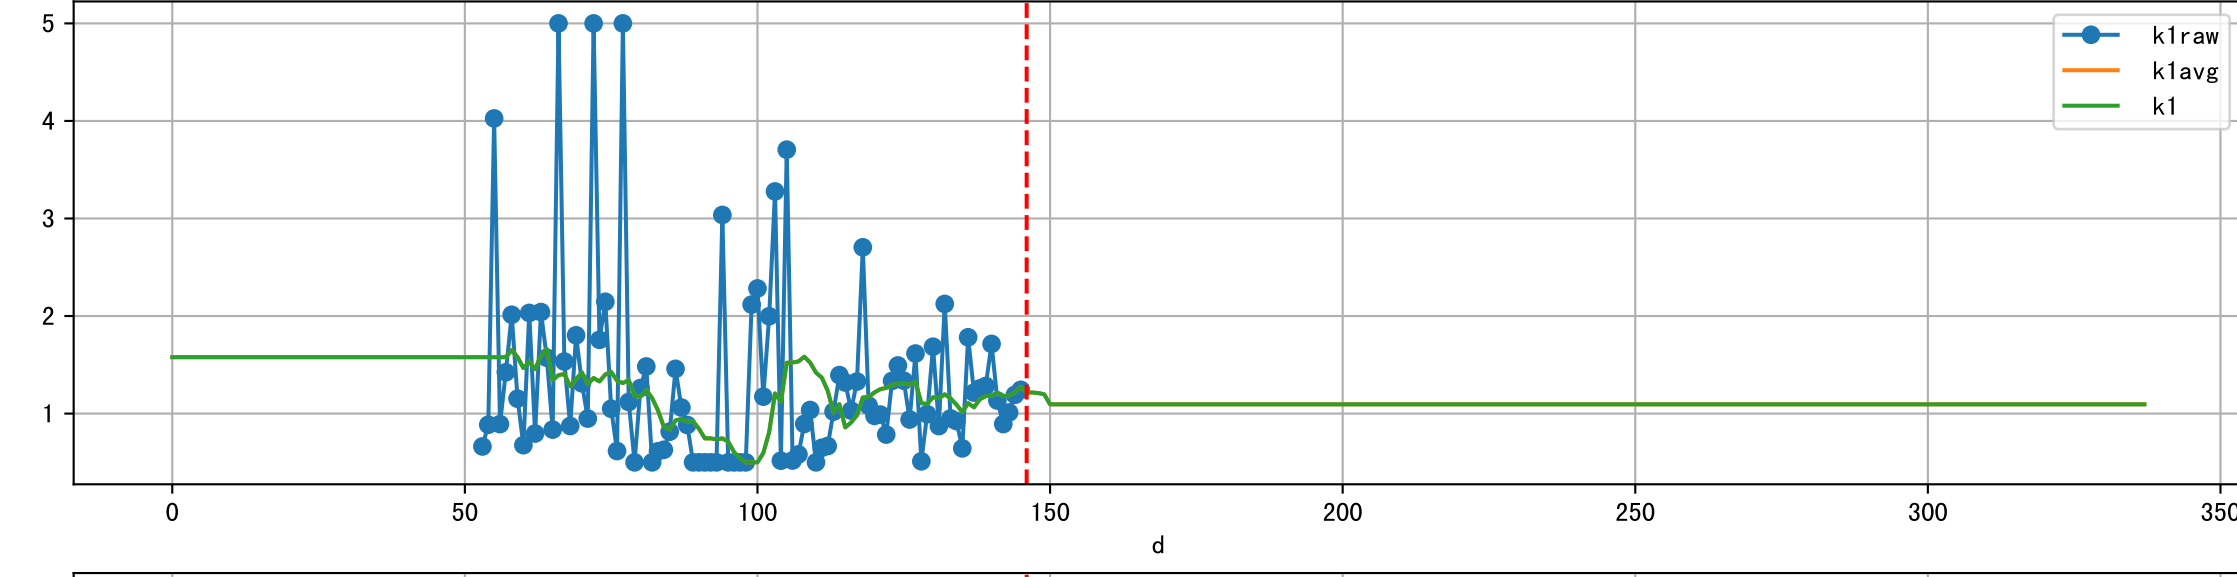

taocraw:-o', 'taocavg', 'taoc'], ['k0raw:-o', 'k0avg', 'k0'], ['k1raw:-o', 'k1avg', 'k1'], ['k2raw:-o', 'k2avg', 'k2'], ['Tblraw:-o', 'Tblavg',

P2-5 D:146 2026-01-19