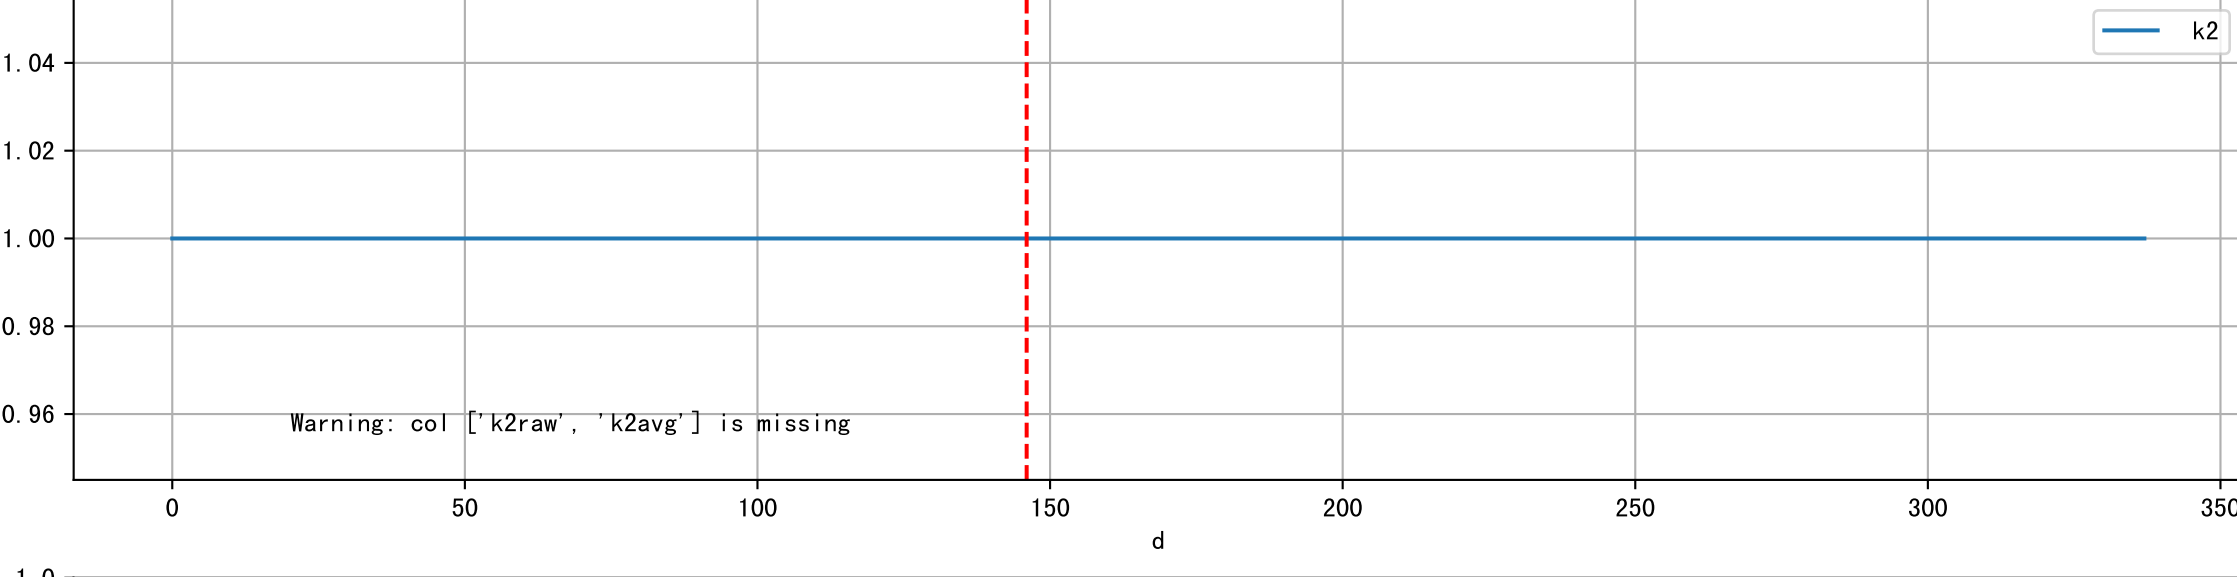

taocraw:-o', 'taocavg', 'taoc'], ['k0raw:-o', 'k0avg', 'k0'], ['k1raw:-o', 'k1avg', 'k1'], ['k2raw:-o', 'k2avg', 'k2'], ['Tblraw:-o', 'Tblavg',

P2-5 D:146 2026-01-19