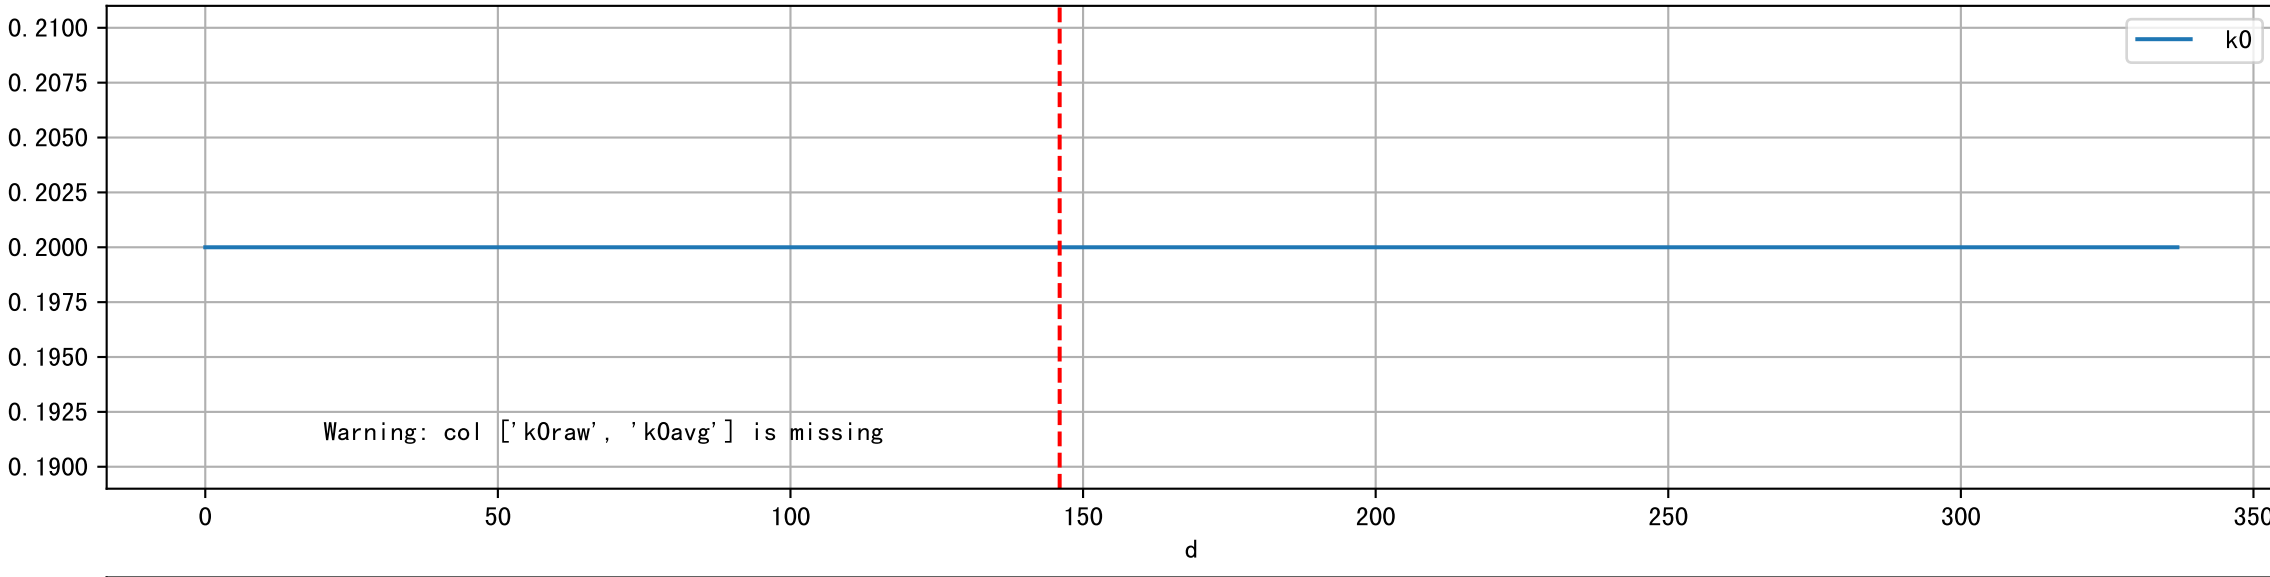

taocraw:-o', 'taocavg', 'taoc'], ['k0raw:-o', 'k0avg', 'k0'], ['k1raw:-o', 'k1avg', 'k1'], ['k2raw:-o', 'k2avg', 'k2'], ['Tblraw:-o', 'Tblavg',

P2-5 D:146 2026-01-19