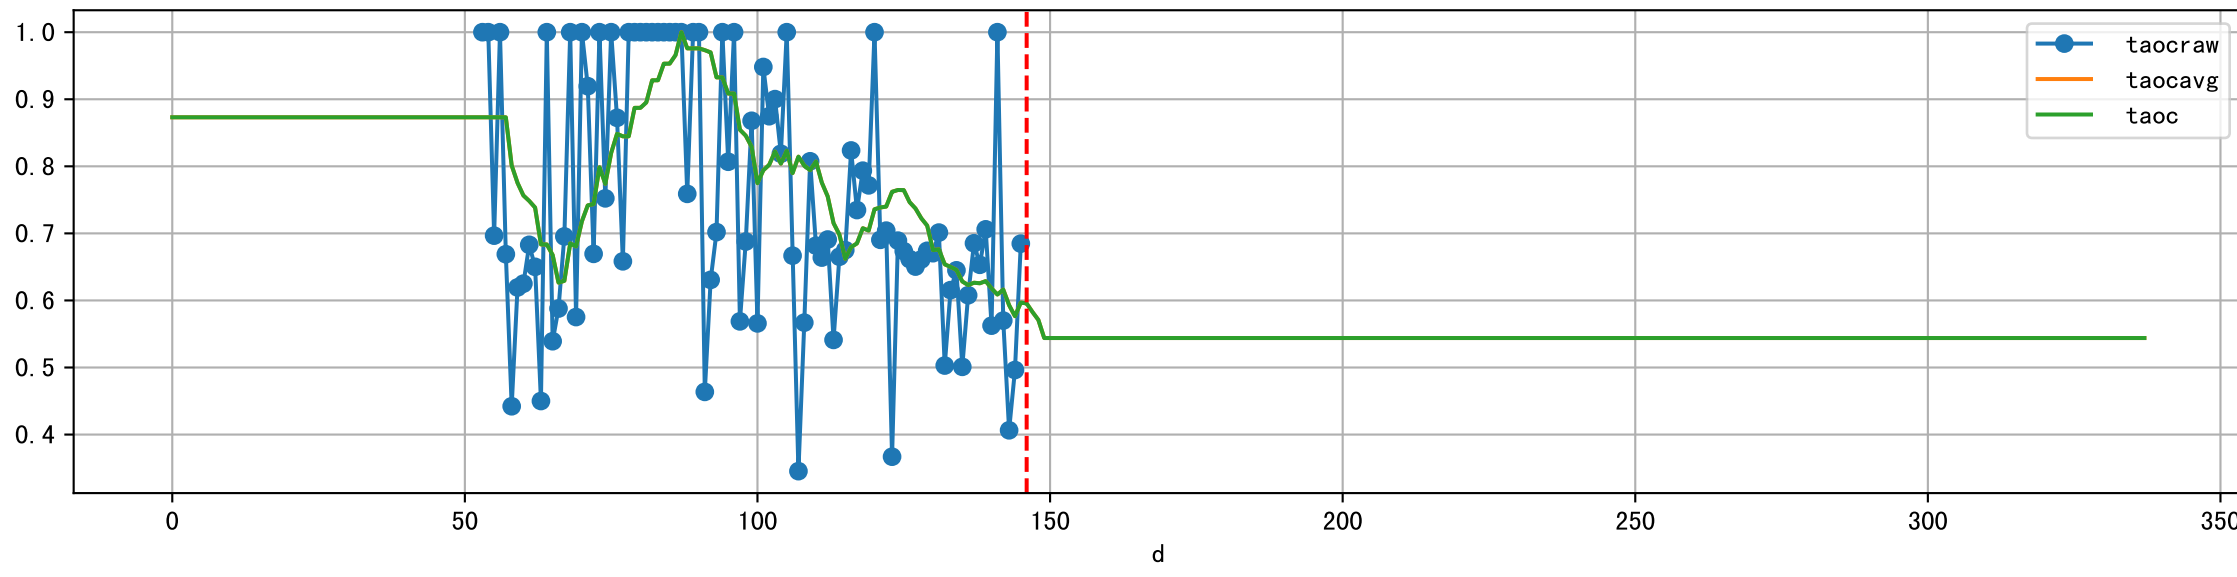

taocraw:-o', 'taocavg', 'taoc'], ['k0raw:-o', 'k0avg', 'k0'], ['k1raw:-o', 'k1avg', 'k1'], ['k2raw:-o', 'k2avg', 'k2'], ['Tblraw:-o', 'Tblavg',

P2-5 D:146 2026-01-19