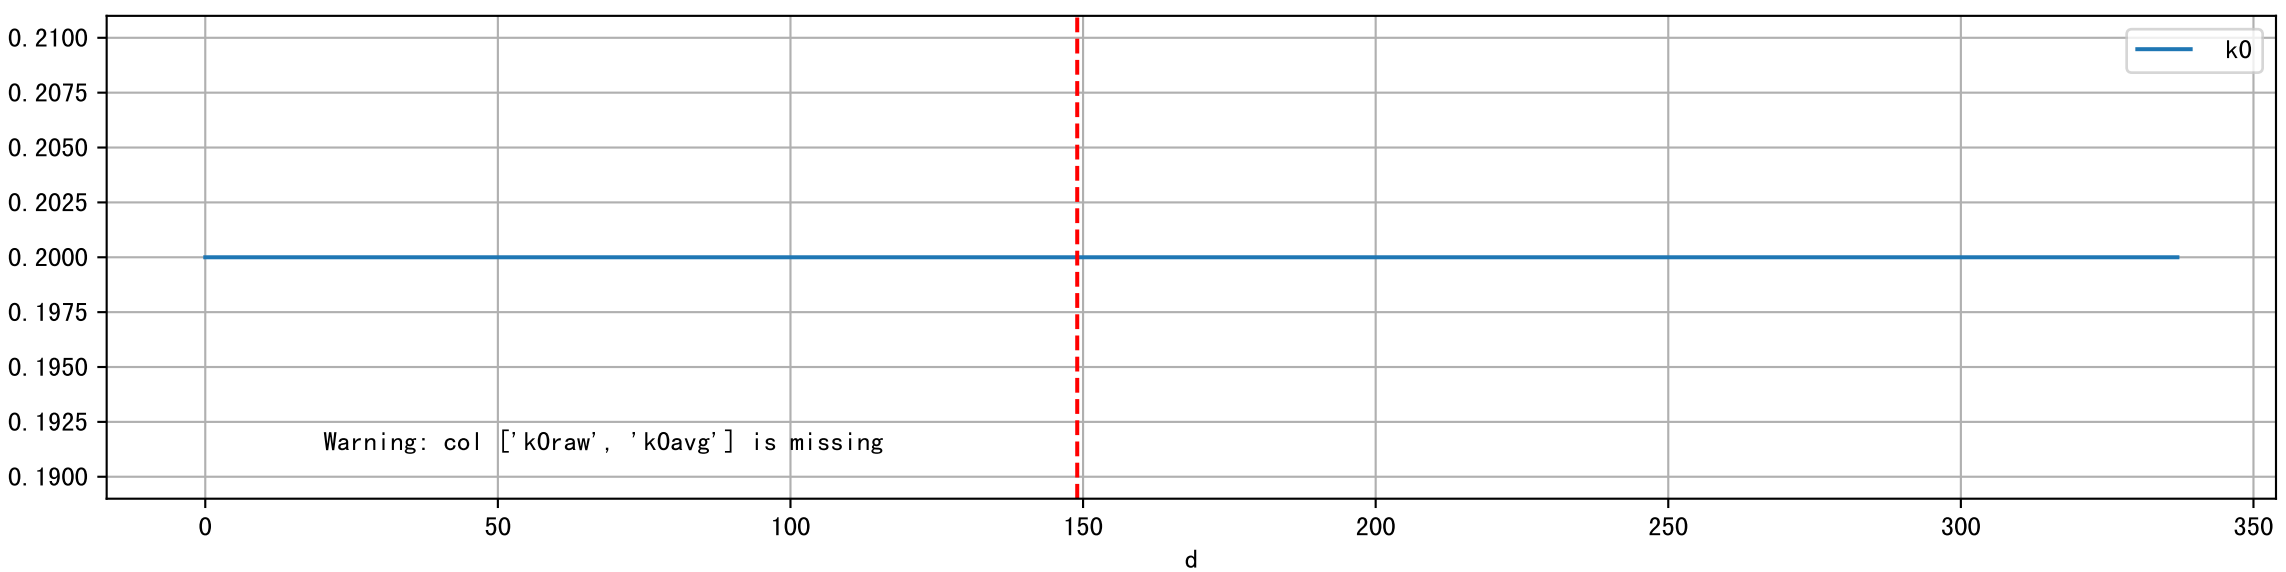

taocraw:-o', 'taocavg', 'taoc'], ['k0raw:-o', 'k0avg', 'k0'], ['k1raw:-o', 'k1avg', 'k1'], ['k2raw:-o', 'k2avg', 'k2'], ['Tblraw:-o', 'Tblavg',

P2-5 D:149 2026-01-22