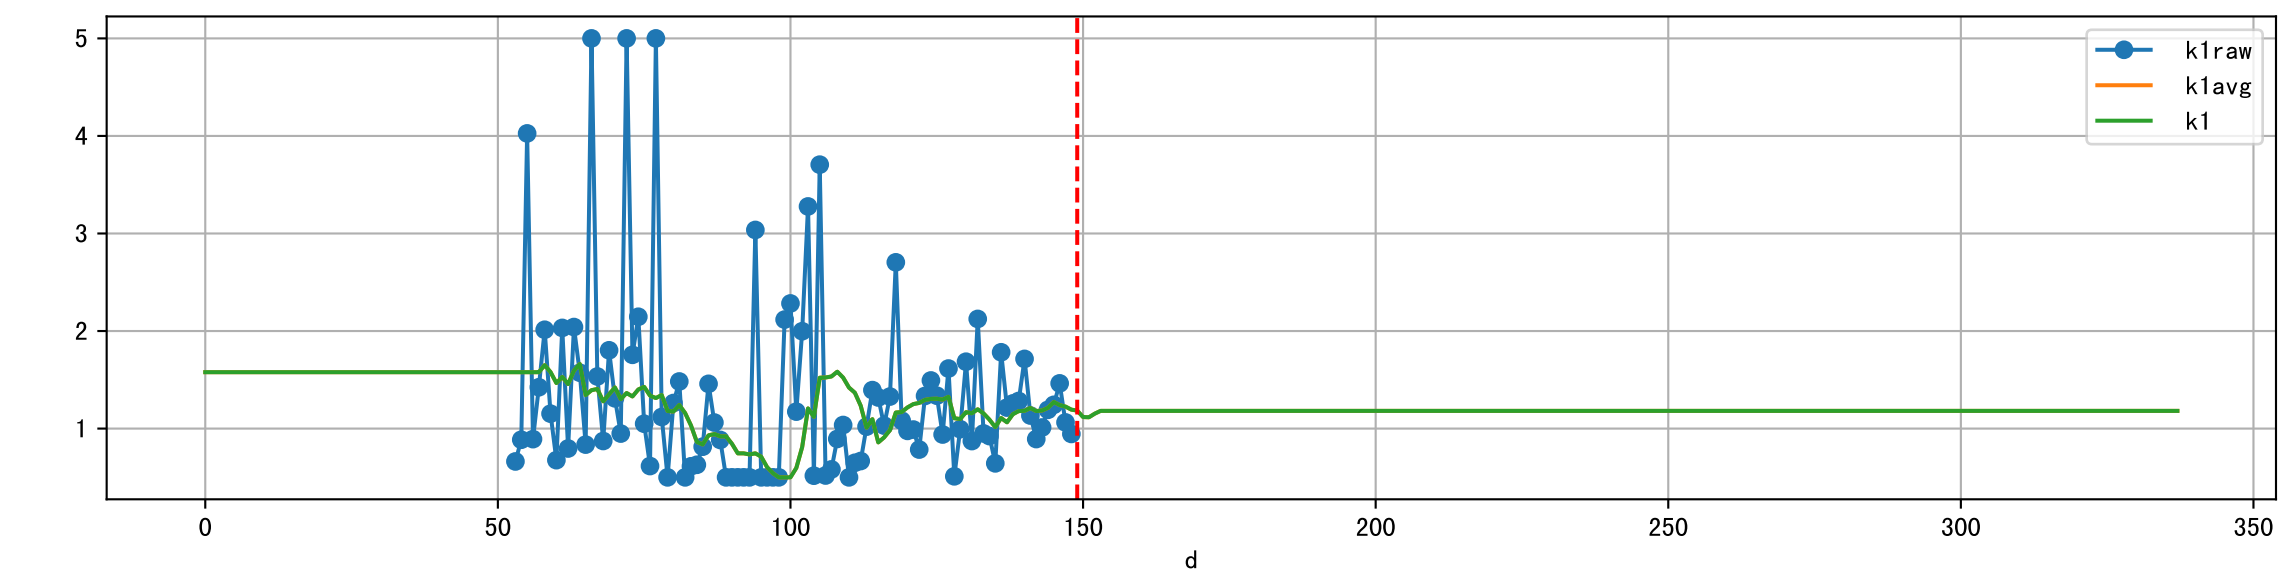

taocraw:-o', 'taocavg', 'taoc'], ['k0raw:-o', 'k0avg', 'k0'], ['k1raw:-o', 'k1avg', 'k1'], ['k2raw:-o', 'k2avg', 'k2'], ['Tblraw:-o', 'Tblavg',

P2-5 D:149 2026-01-22