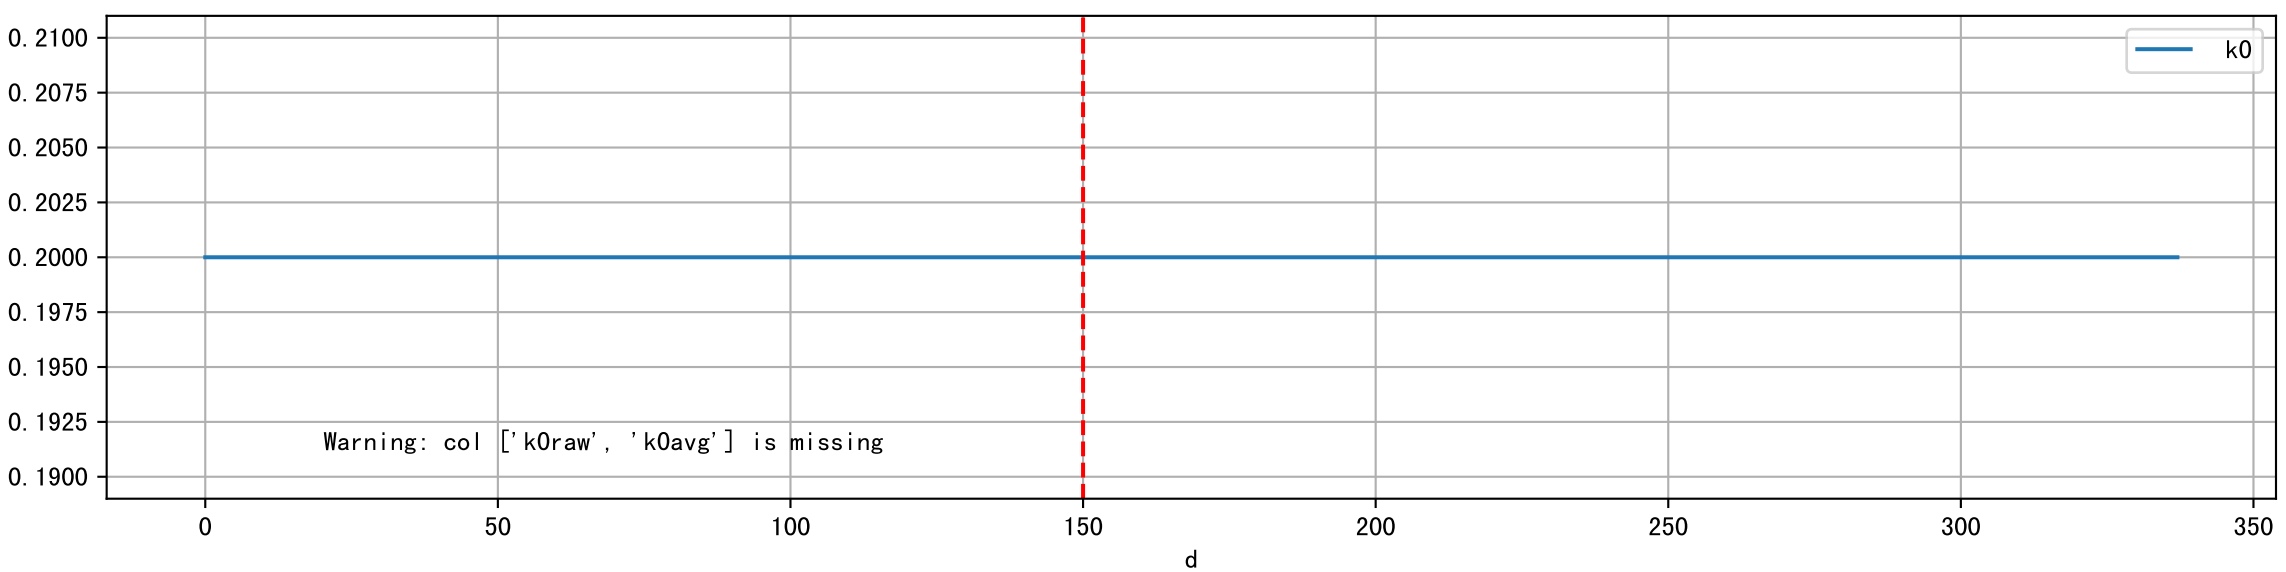

taocraw:-o', 'taocavg', 'taoc'], ['k0raw:-o', 'k0avg', 'k0'], ['k1raw:-o', 'k1avg', 'k1'], ['k2raw:-o', 'k2avg', 'k2'], ['Tblraw:-o', 'Tblavg',

P2-5 D:150 2026-01-23