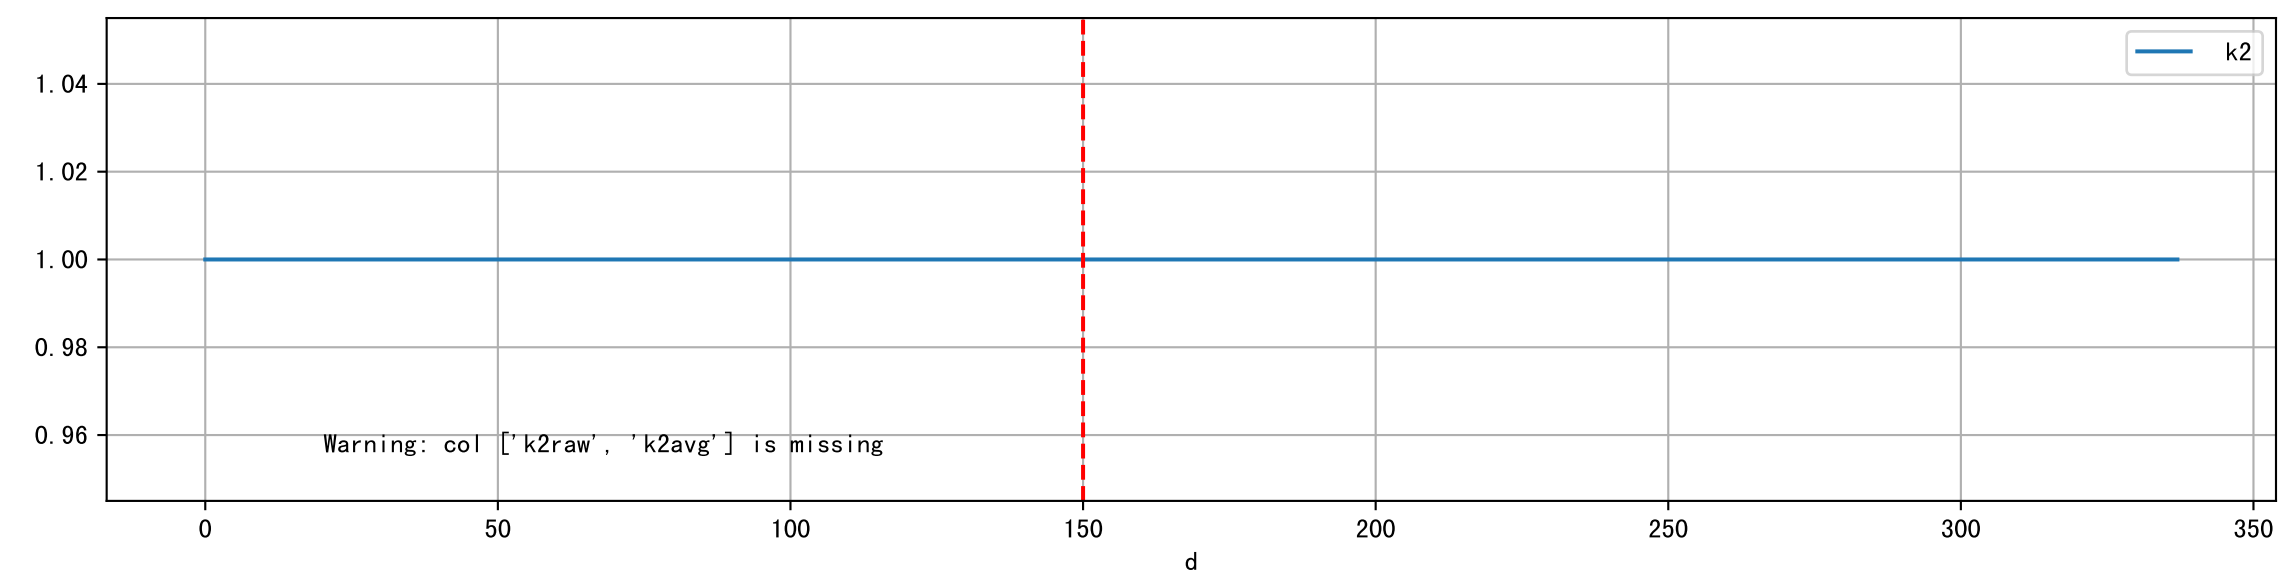

taocraw:-o', 'taocavg', 'taoc'], ['k0raw:-o', 'k0avg', 'k0'], ['k1raw:-o', 'k1avg', 'k1'], ['k2raw:-o', 'k2avg', 'k2'], ['Tblraw:-o', 'Tblavg',

P2-5 D:150 2026-01-23