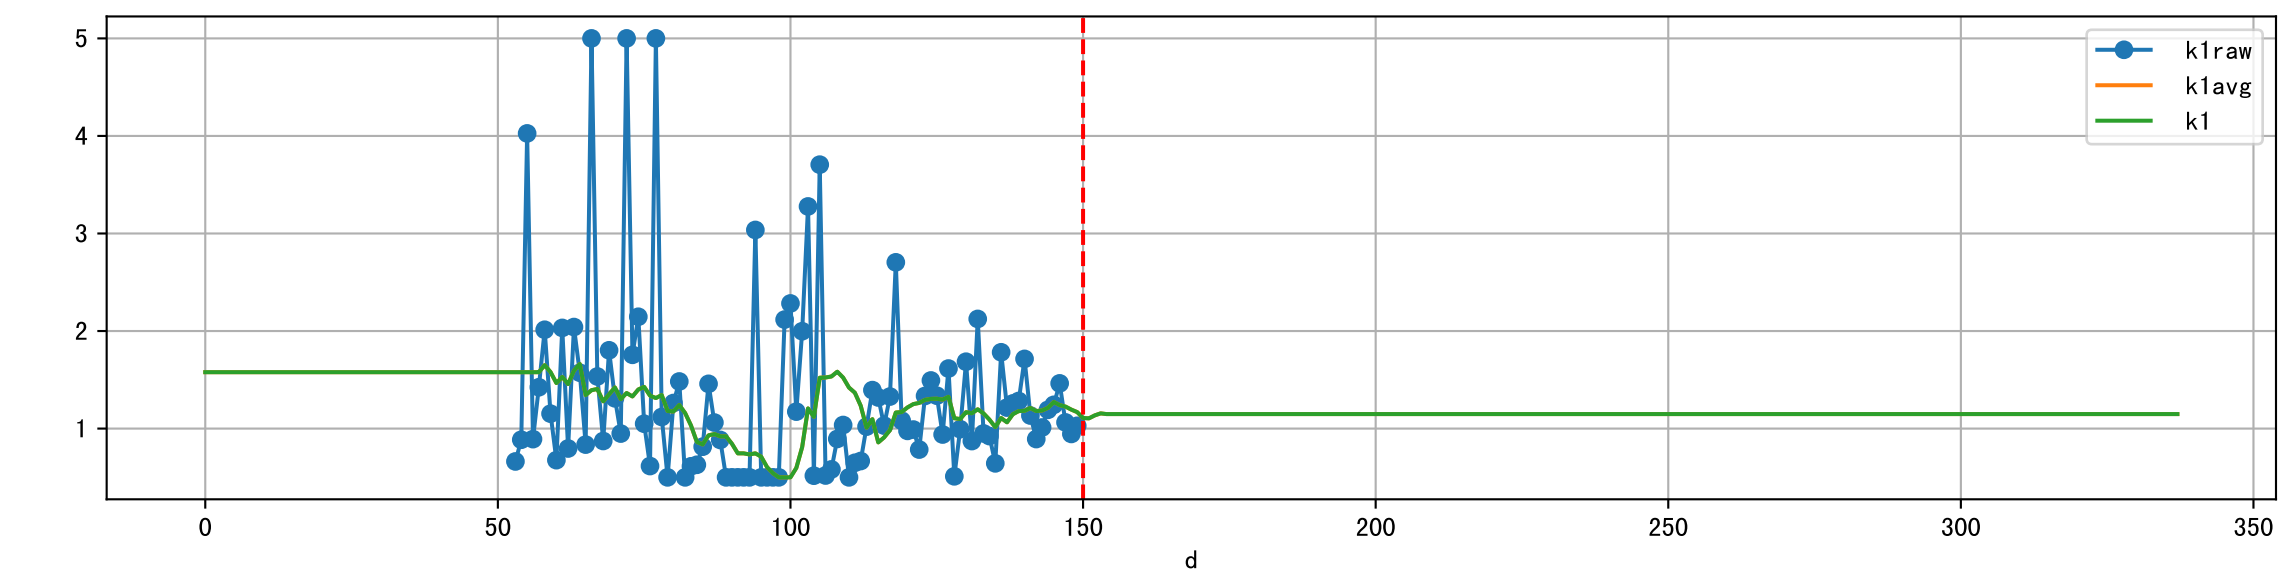

taocraw:-o', 'taocavg', 'taoc'], ['k0raw:-o', 'k0avg', 'k0'], ['k1raw:-o', 'k1avg', 'k1'], ['k2raw:-o', 'k2avg', 'k2'], ['Tblraw:-o', 'Tblavg',

P2-5 D:150 2026-01-23