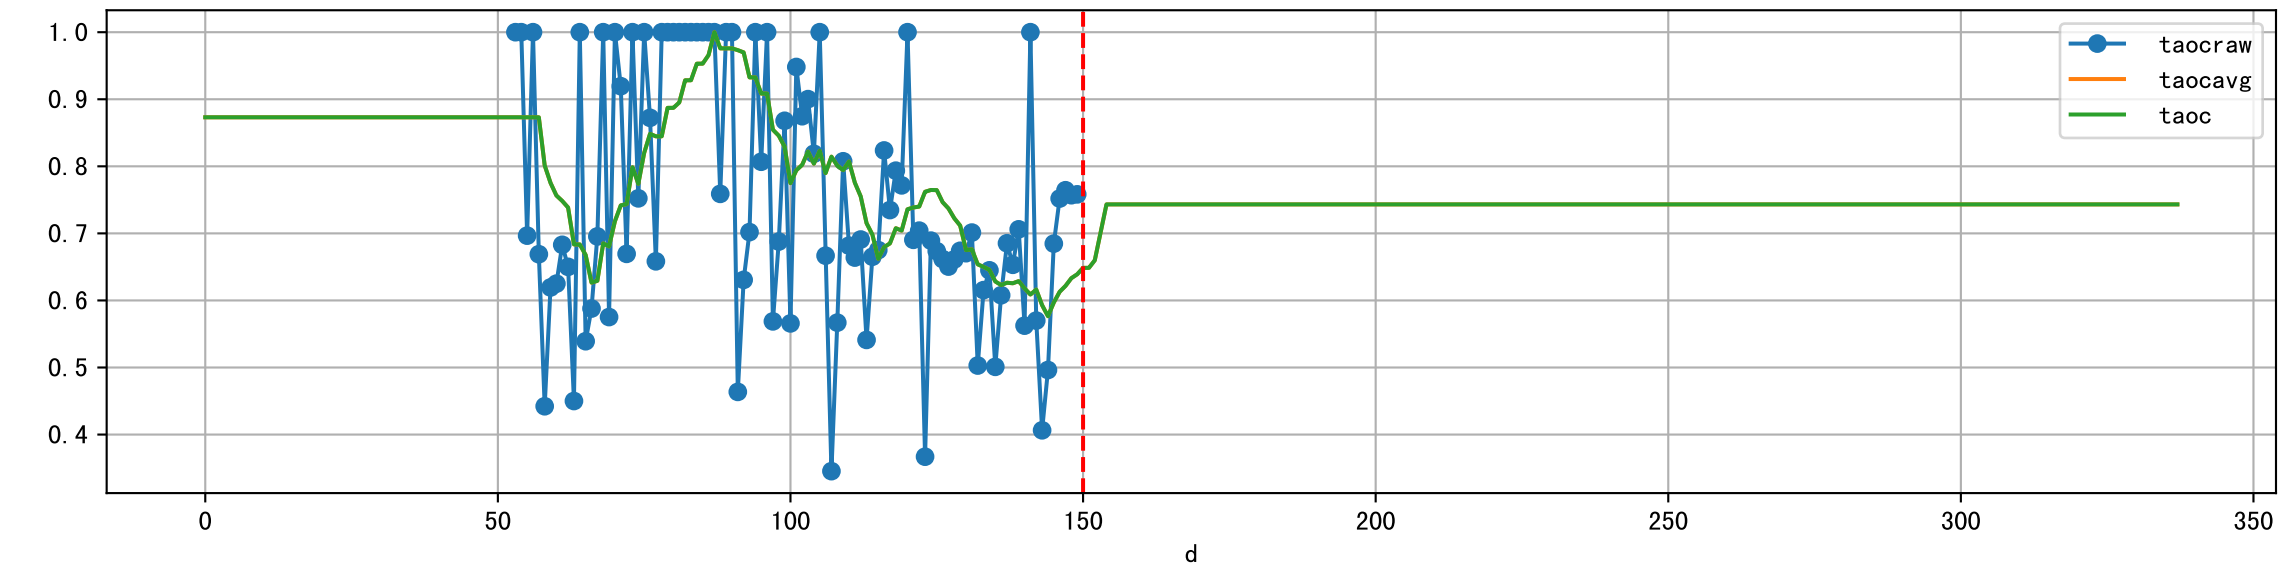

taocraw:-o', 'taocavg', 'taoc'], ['k0raw:-o', 'k0avg', 'k0'], ['k1raw:-o', 'k1avg', 'k1'], ['k2raw:-o', 'k2avg', 'k2'], ['Tblraw:-o', 'Tblavg',

P2-5 D:150 2026-01-23