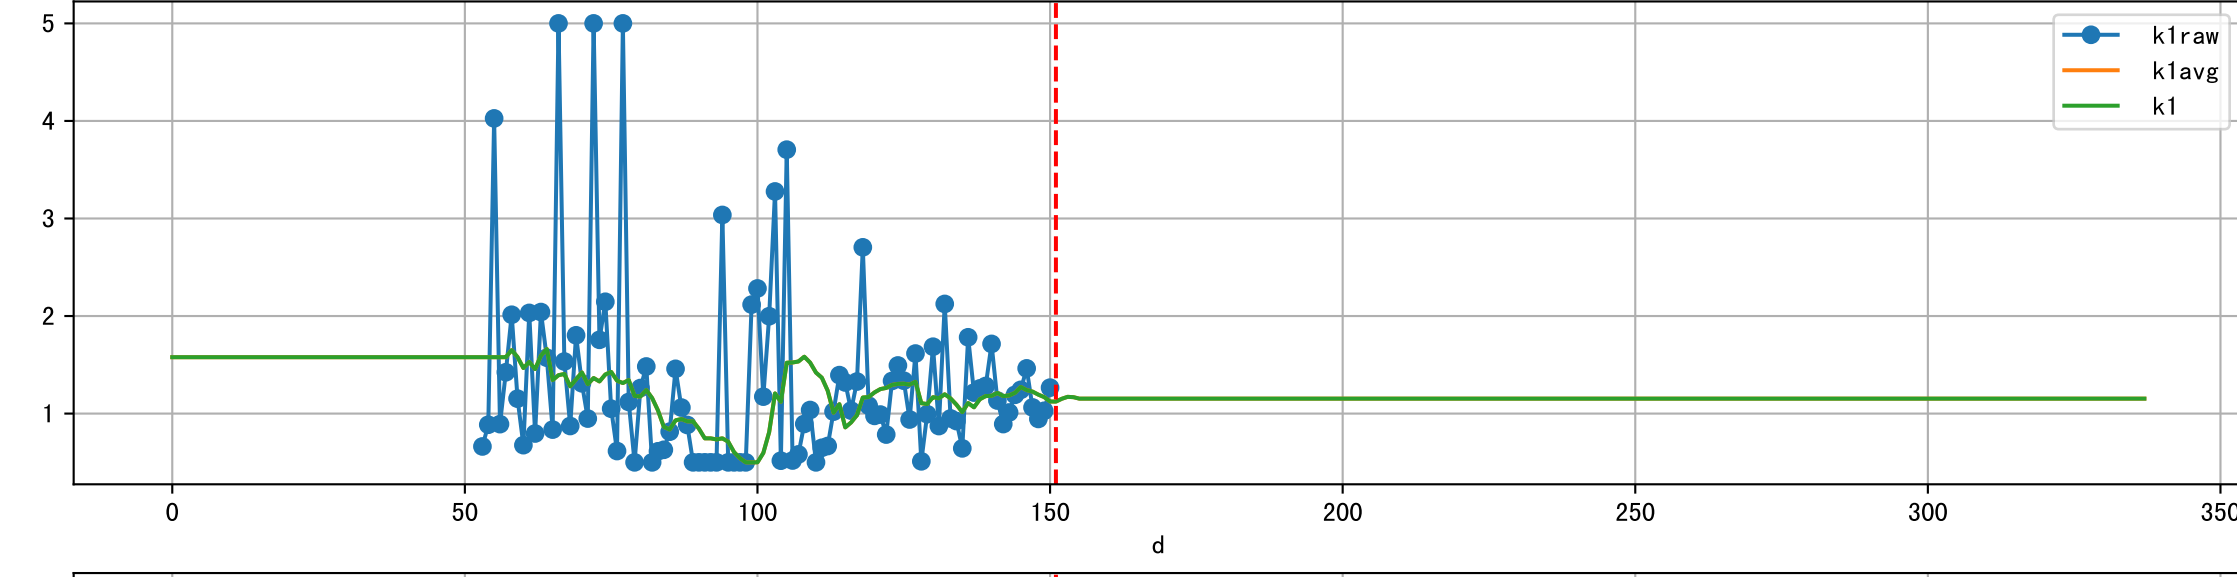

taocraw:-o', 'taocavg', 'taoc'], ['k0raw:-o', 'k0avg', 'k0'], ['k1raw:-o', 'k1avg', 'k1'], ['k2raw:-o', 'k2avg', 'k2'], ['Tblraw:-o', 'Tblavg',

P2-5 D:151 2026-01-24