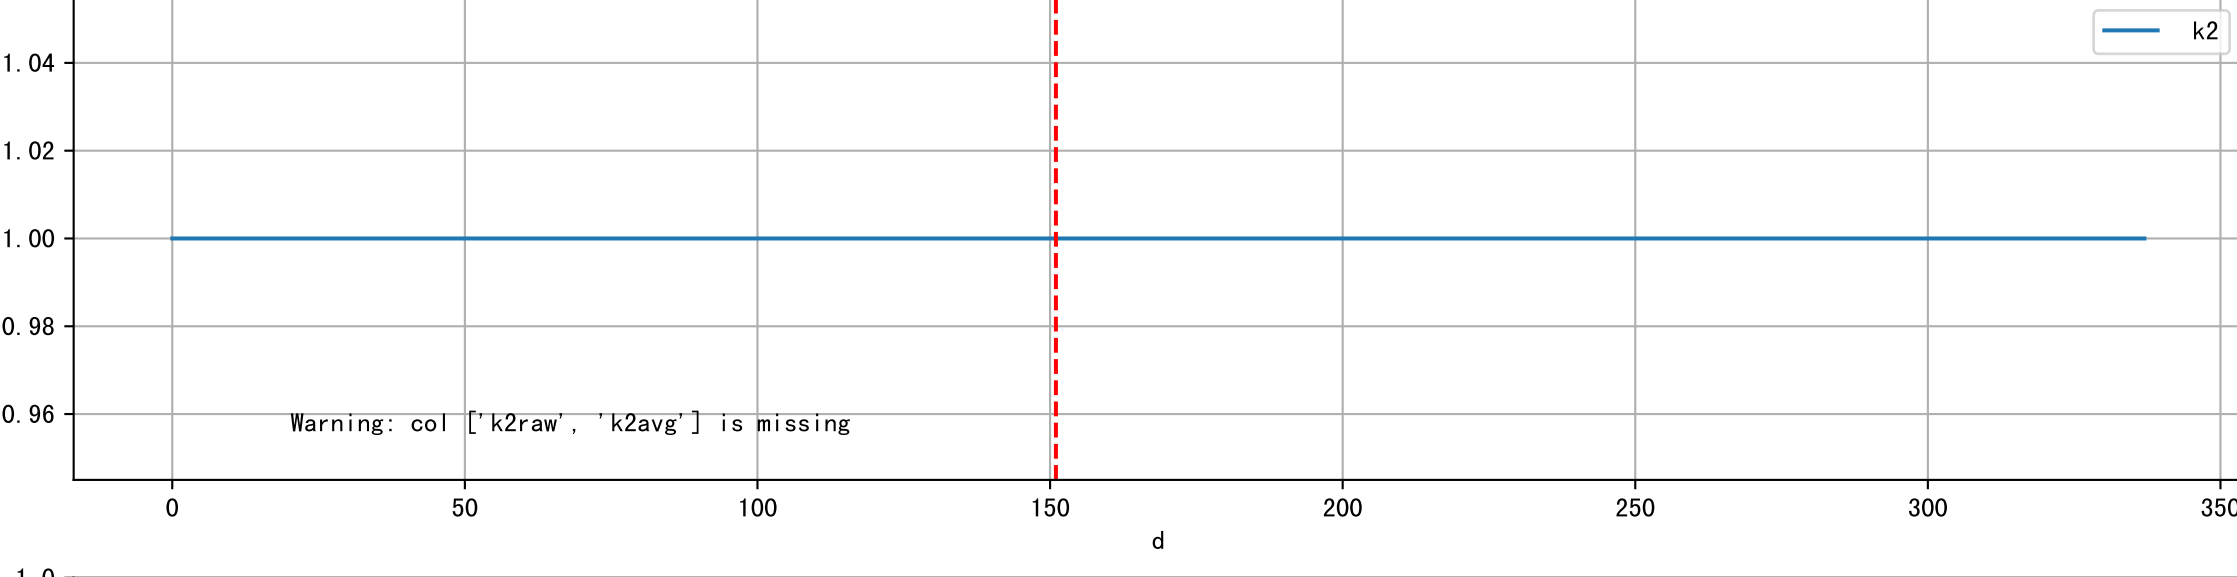

taocraw:-o', 'taocavg', 'taoc'], ['k0raw:-o', 'k0avg', 'k0'], ['k1raw:-o', 'k1avg', 'k1'], ['k2raw:-o', 'k2avg', 'k2'], ['Tblraw:-o', 'Tblavg',

P2-5 D:151 2026-01-24