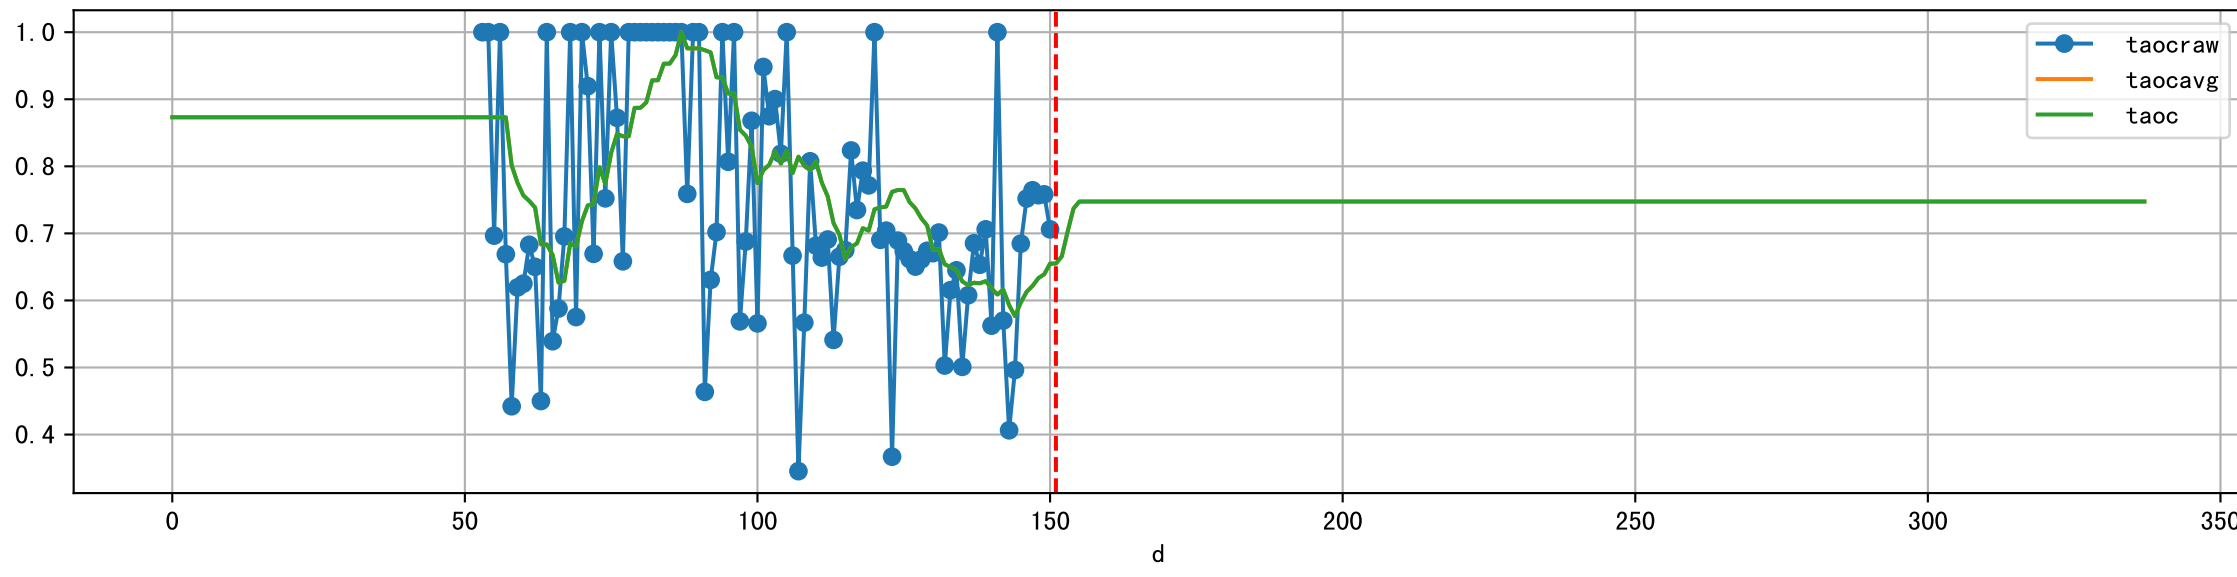

taocraw:-o', 'taocavg', 'taoc'], ['k0raw:-o', 'k0avg', 'k0'], ['k1raw:-o', 'k1avg', 'k1'], ['k2raw:-o', 'k2avg', 'k2'], ['Tblraw:-o', 'Tblavg',

P2-5 D:151 2026-01-24