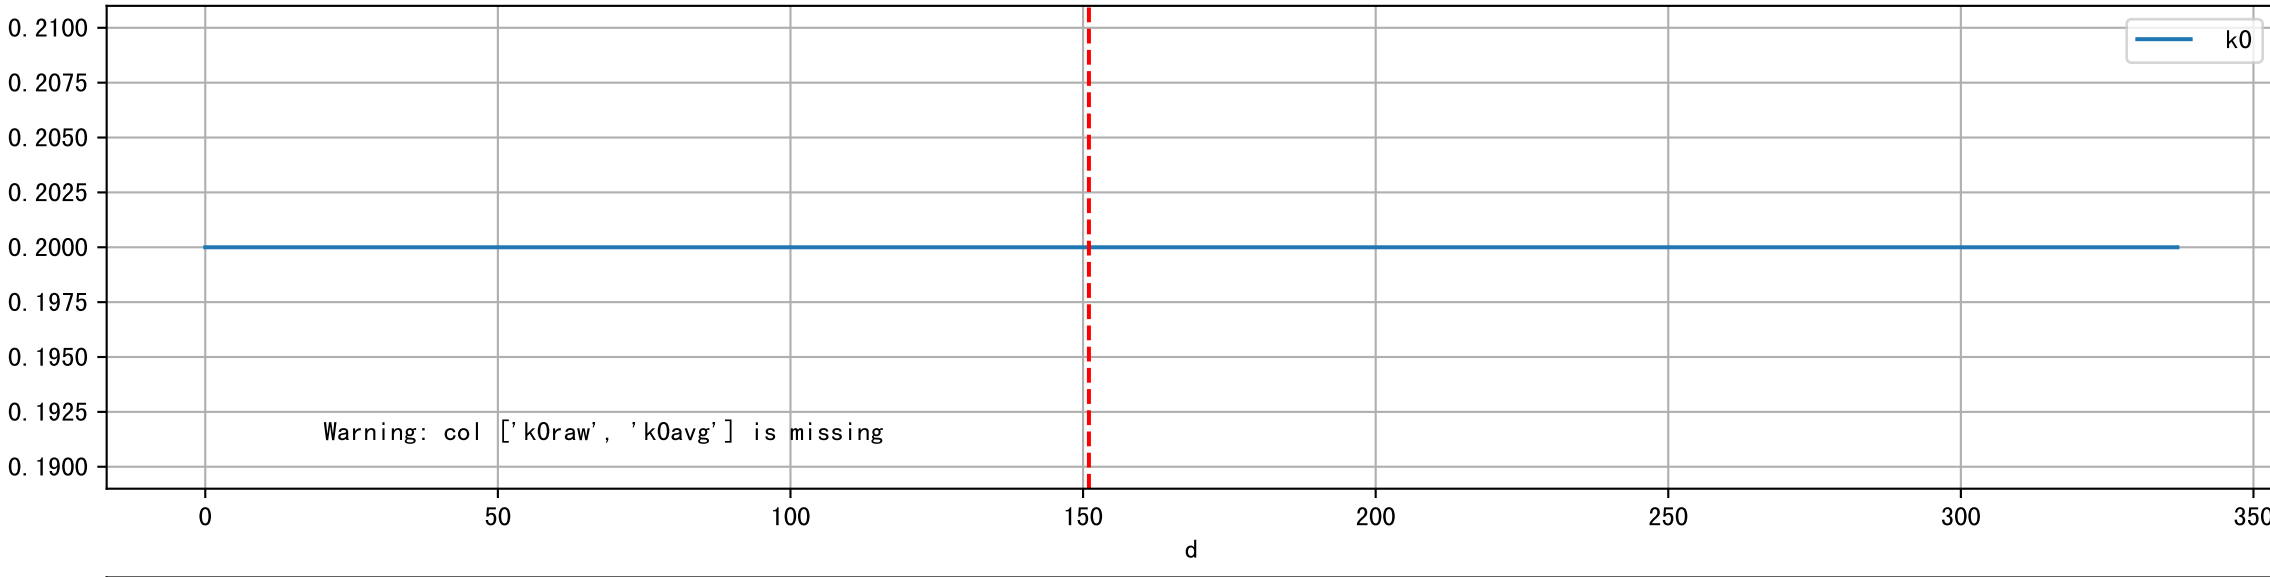

taocraw:-o', 'taocavg', 'taoc'], ['k0raw:-o', 'k0avg', 'k0'], ['k1raw:-o', 'k1avg', 'k1'], ['k2raw:-o', 'k2avg', 'k2'], ['Tblraw:-o', 'Tblavg',

P2-5 D:151 2026-01-24