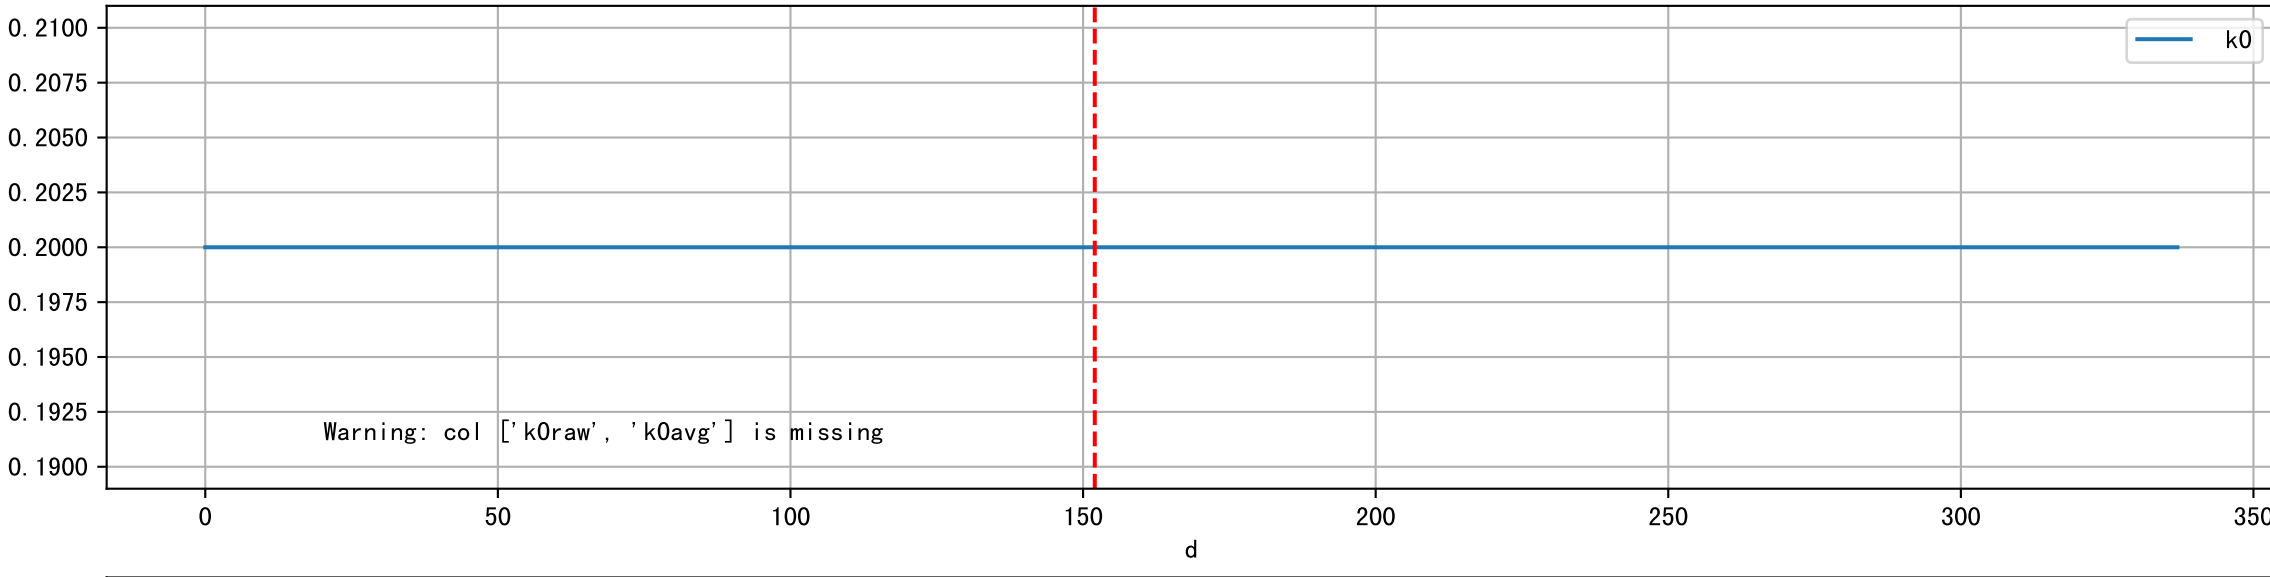

taocraw: -o', 'taocavg', 'taoc'], ['k0raw: -o', 'k0avg', 'k0'], ['k1raw: -o', 'k1avg', 'k1'], ['k2raw: -o', 'k2avg', 'k2'], ['Tblrw: -o', 'Tblavg', 'Tbl']

P2-5 D:152 2026-01-25