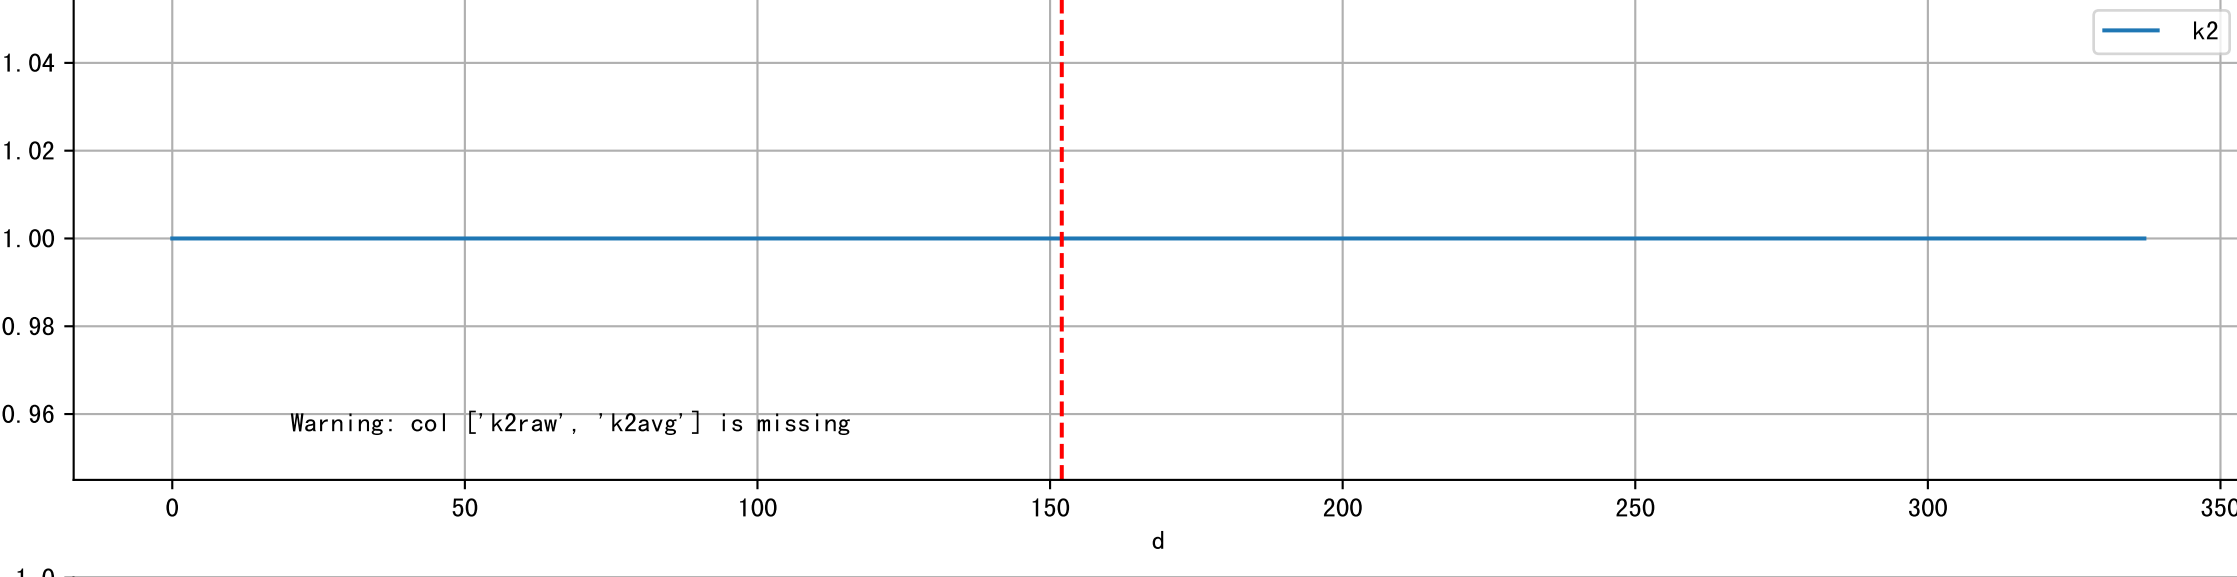

taocraw: -o', 'taocavg', 'taoc'], ['k0raw: -o', 'k0avg', 'k0'], ['k1raw: -o', 'k1avg', 'k1'], ['k2raw: -o', 'k2avg', 'k2'], ['Tblrw: -o', 'Tblavg', 'Tbl']

P2-5 D:152 2026-01-25