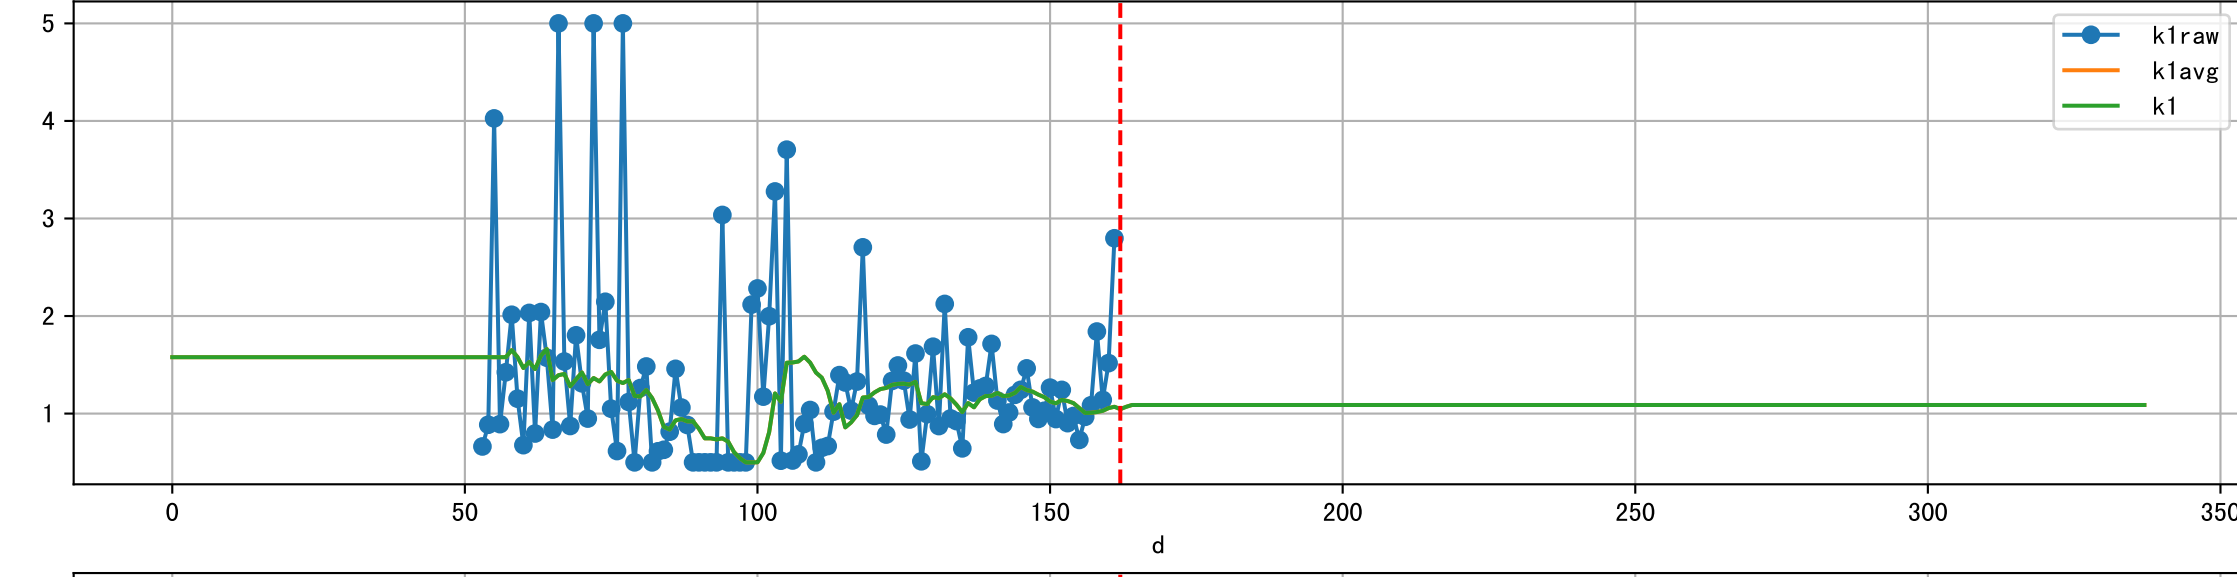

taocraw:-o', 'taocavg', 'taoc'], ['k0raw:-o', 'k0avg', 'k0'], ['k1raw:-o', 'k1avg', 'k1'], ['k2raw:-o', 'k2avg', 'k2'], ['Tblrw:-o', 'Tblavg',

P2-5 D:162 2026-02-04