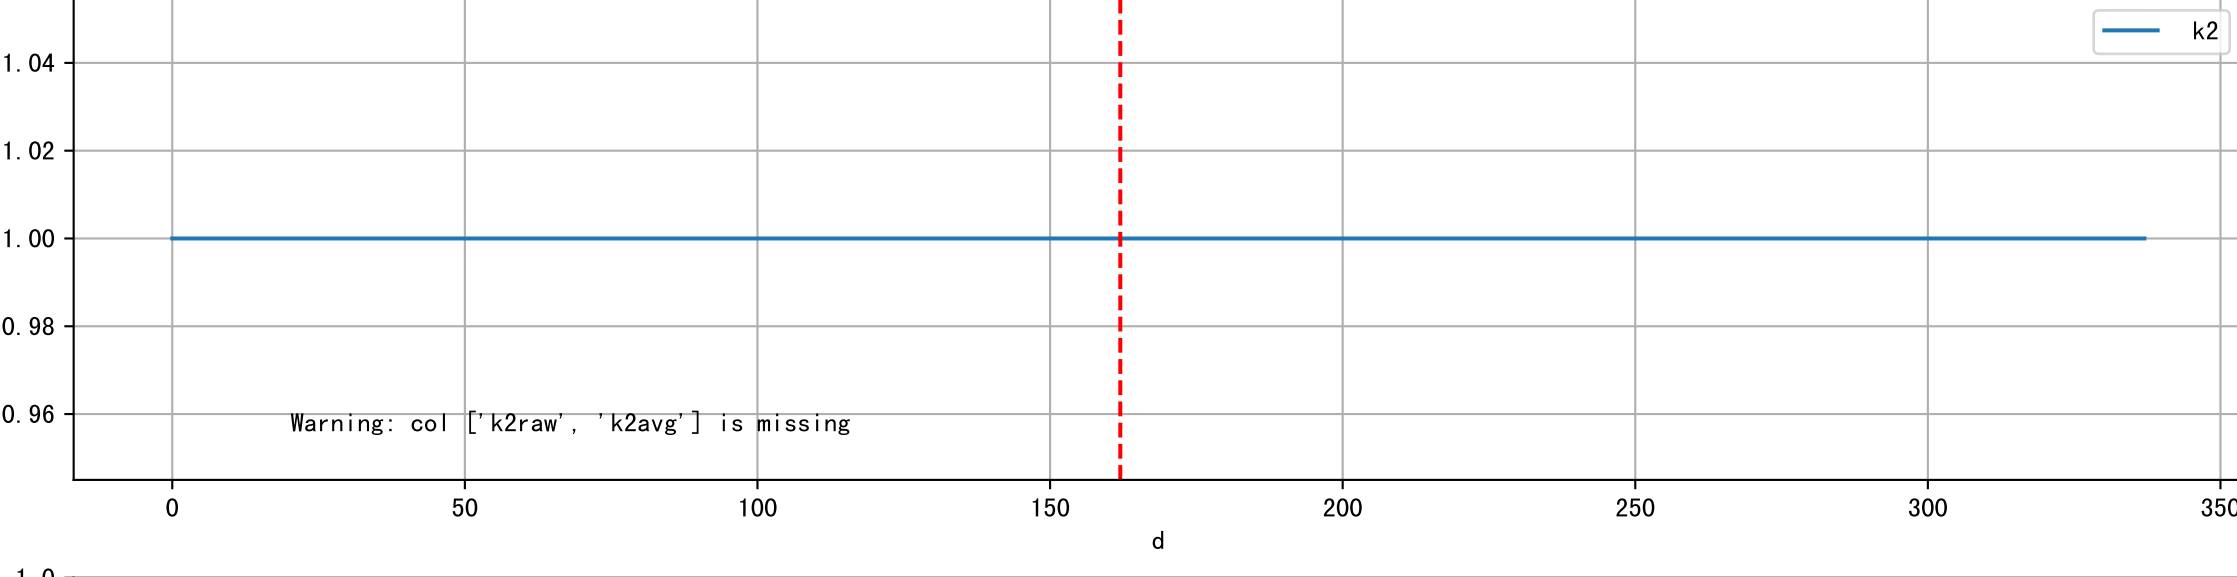

taocraw:-o', 'taocavg', 'taoc'], ['k0raw:-o', 'k0avg', 'k0'], ['k1raw:-o', 'k1avg', 'k1'], ['k2raw:-o', 'k2avg', 'k2'], ['Tblrw:-o', 'Tblavg',

P2-5 D:162 2026-02-04