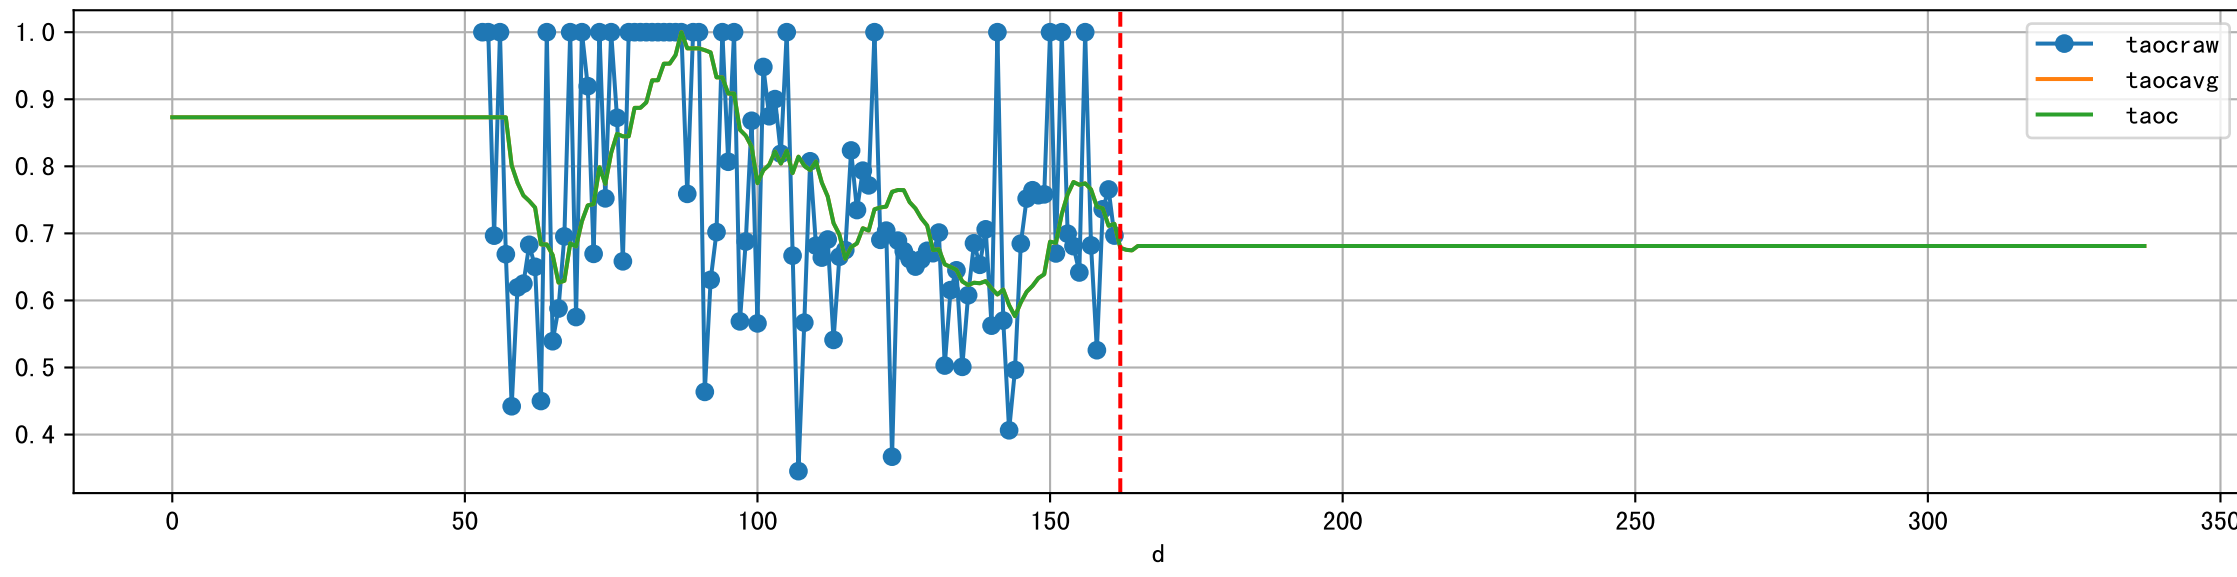

taocraw:-o', 'taocavg', 'taoc'], ['k0raw:-o', 'k0avg', 'k0'], ['k1raw:-o', 'k1avg', 'k1'], ['k2raw:-o', 'k2avg', 'k2'], ['Tblrw:-o', 'Tblavg',

P2-5 D:162 2026-02-04