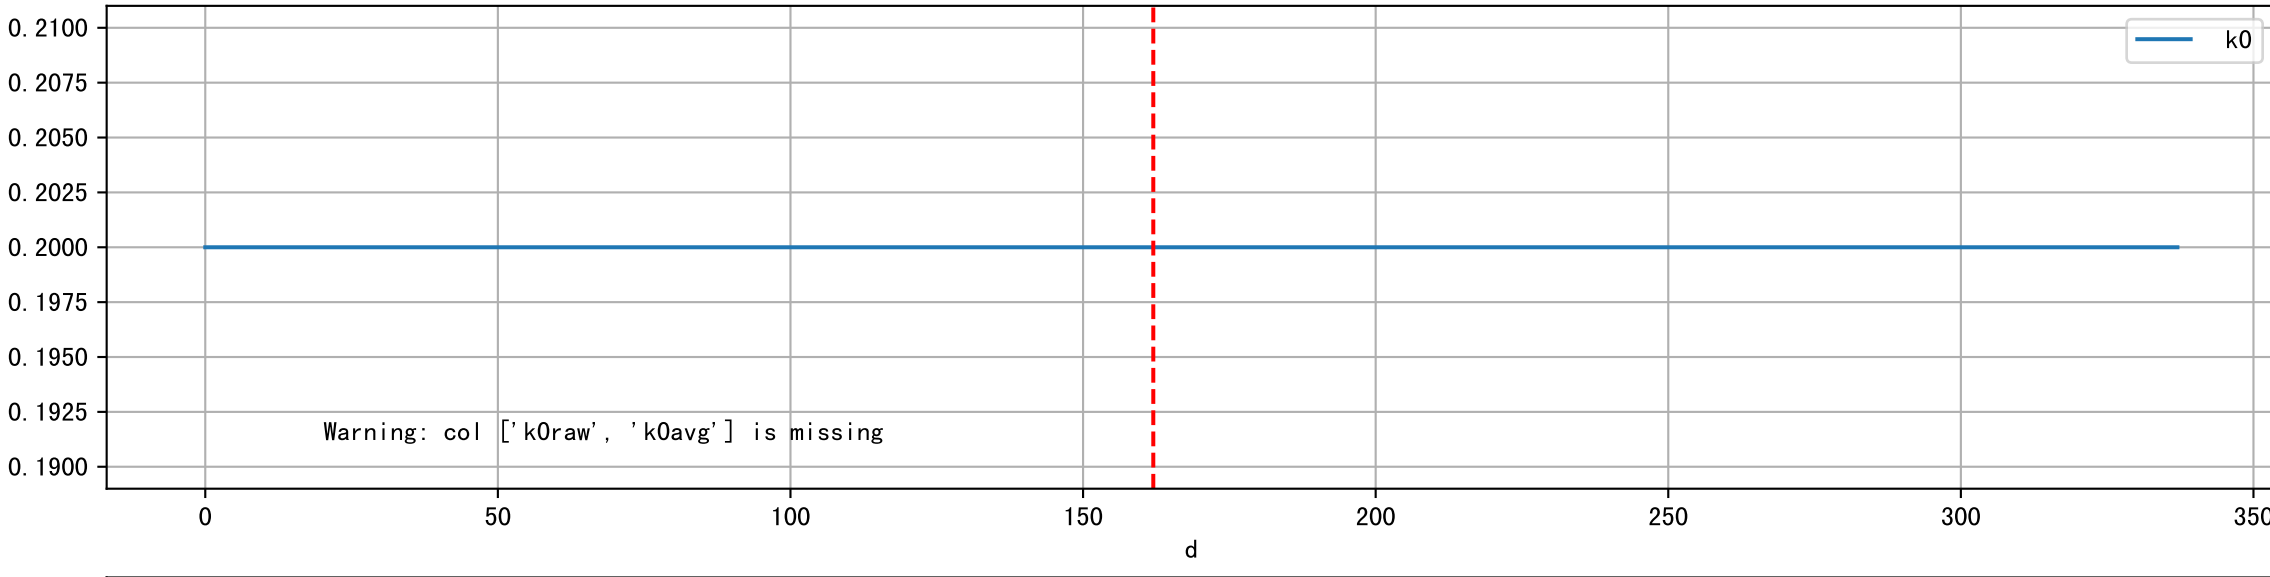

taocraw:-o', 'taocavg', 'taoc'], ['k0raw:-o', 'k0avg', 'k0'], ['k1raw:-o', 'k1avg', 'k1'], ['k2raw:-o', 'k2avg', 'k2'], ['Tblrw:-o', 'Tblavg',

P2-5 D:162 2026-02-04