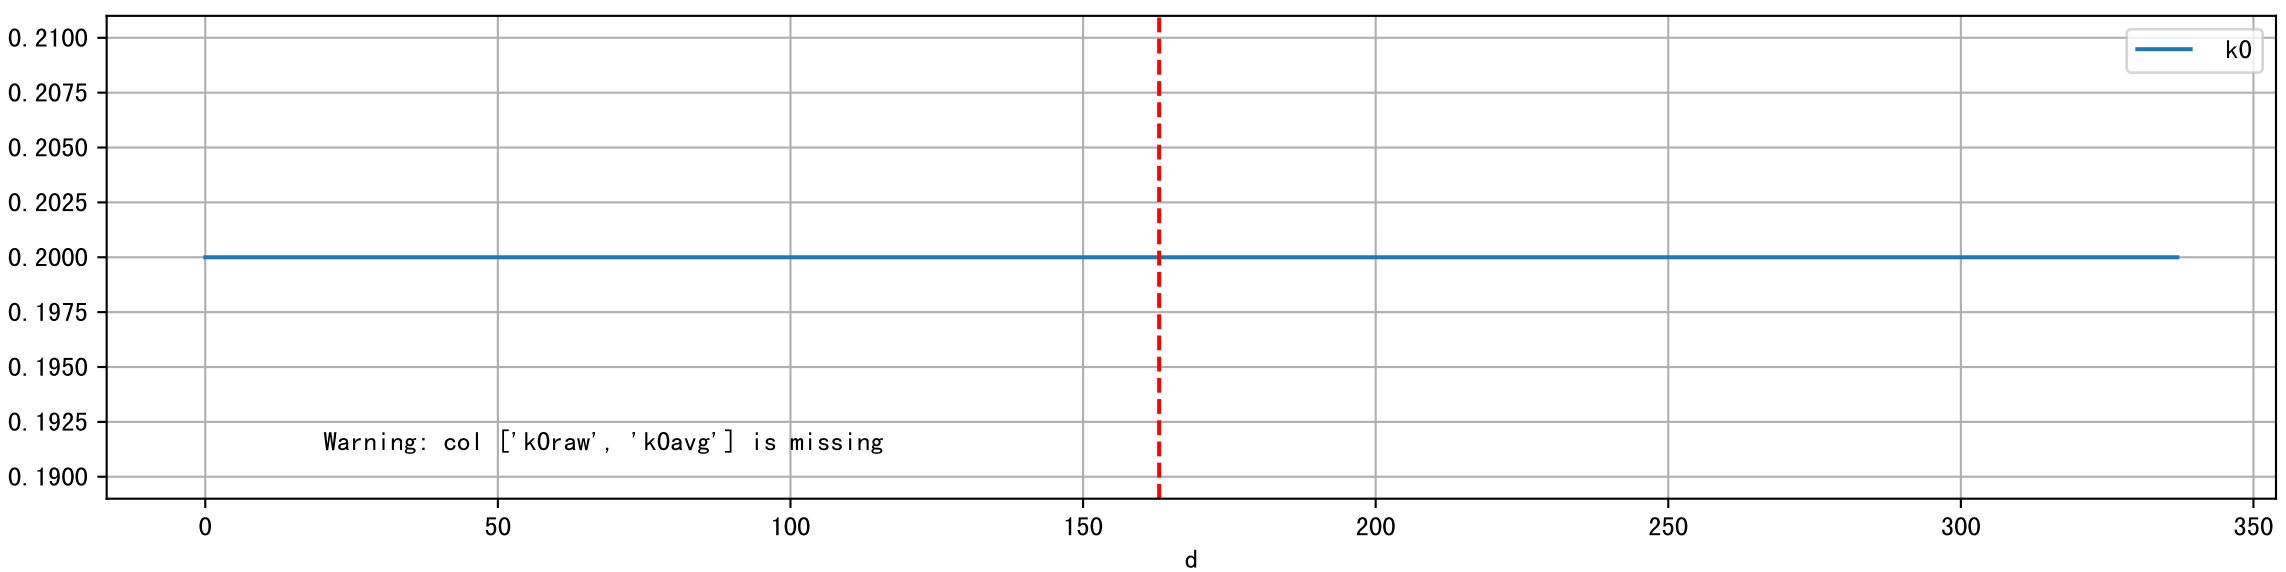

taocraw:-o', 'taocavg', 'taoc'], ['k0raw:-o', 'k0avg', 'k0'], ['k1raw:-o', 'k1avg', 'k1'], ['k2raw:-o', 'k2avg', 'k2'], ['Tblraw:-o', 'Tblavg',

P2-5 D:163 2026-02-05