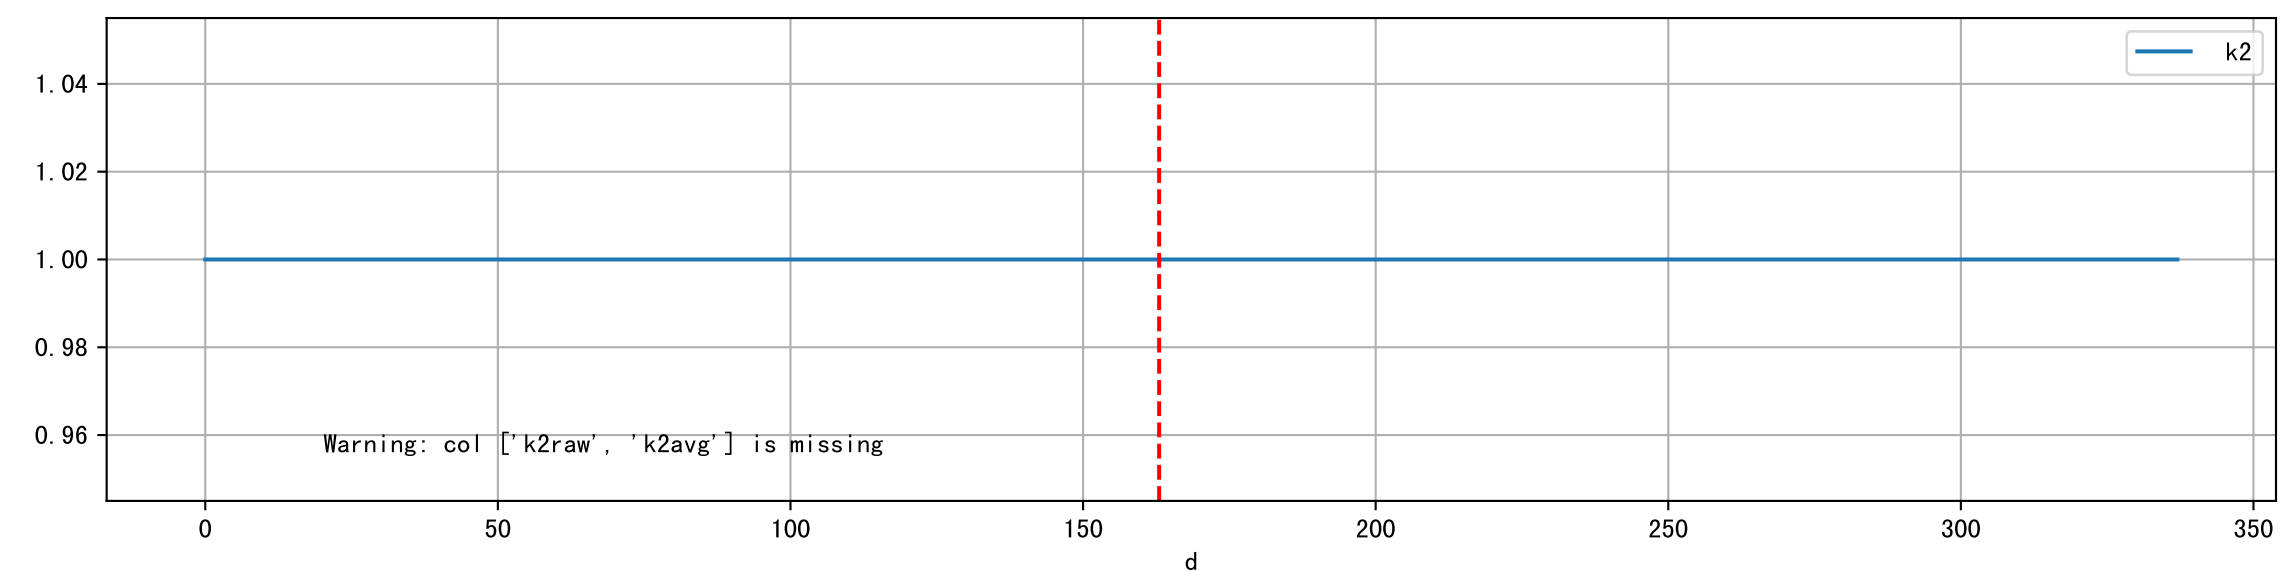

taocraw:-o', 'taocavg', 'taoc'], ['k0raw:-o', 'k0avg', 'k0'], ['k1raw:-o', 'k1avg', 'k1'], ['k2raw:-o', 'k2avg', 'k2'], ['Tblraw:-o', 'Tblavg',

P2-5 D:163 2026-02-05