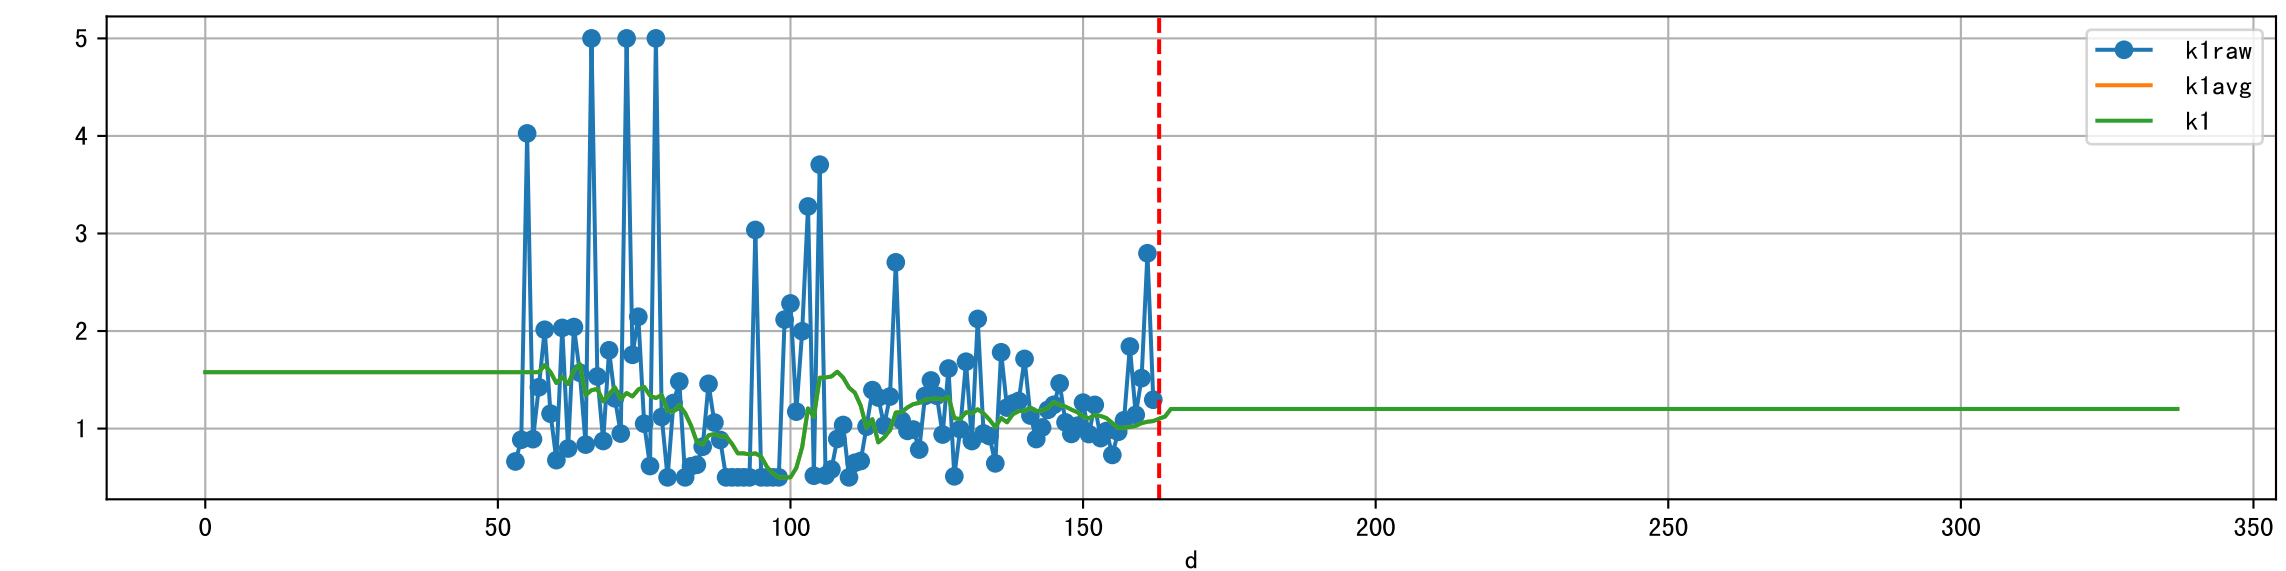

taocraw:-o', 'taocavg', 'taoc'], ['k0raw:-o', 'k0avg', 'k0'], ['k1raw:-o', 'k1avg', 'k1'], ['k2raw:-o', 'k2avg', 'k2'], ['Tblraw:-o', 'Tblavg',

P2-5 D:163 2026-02-05