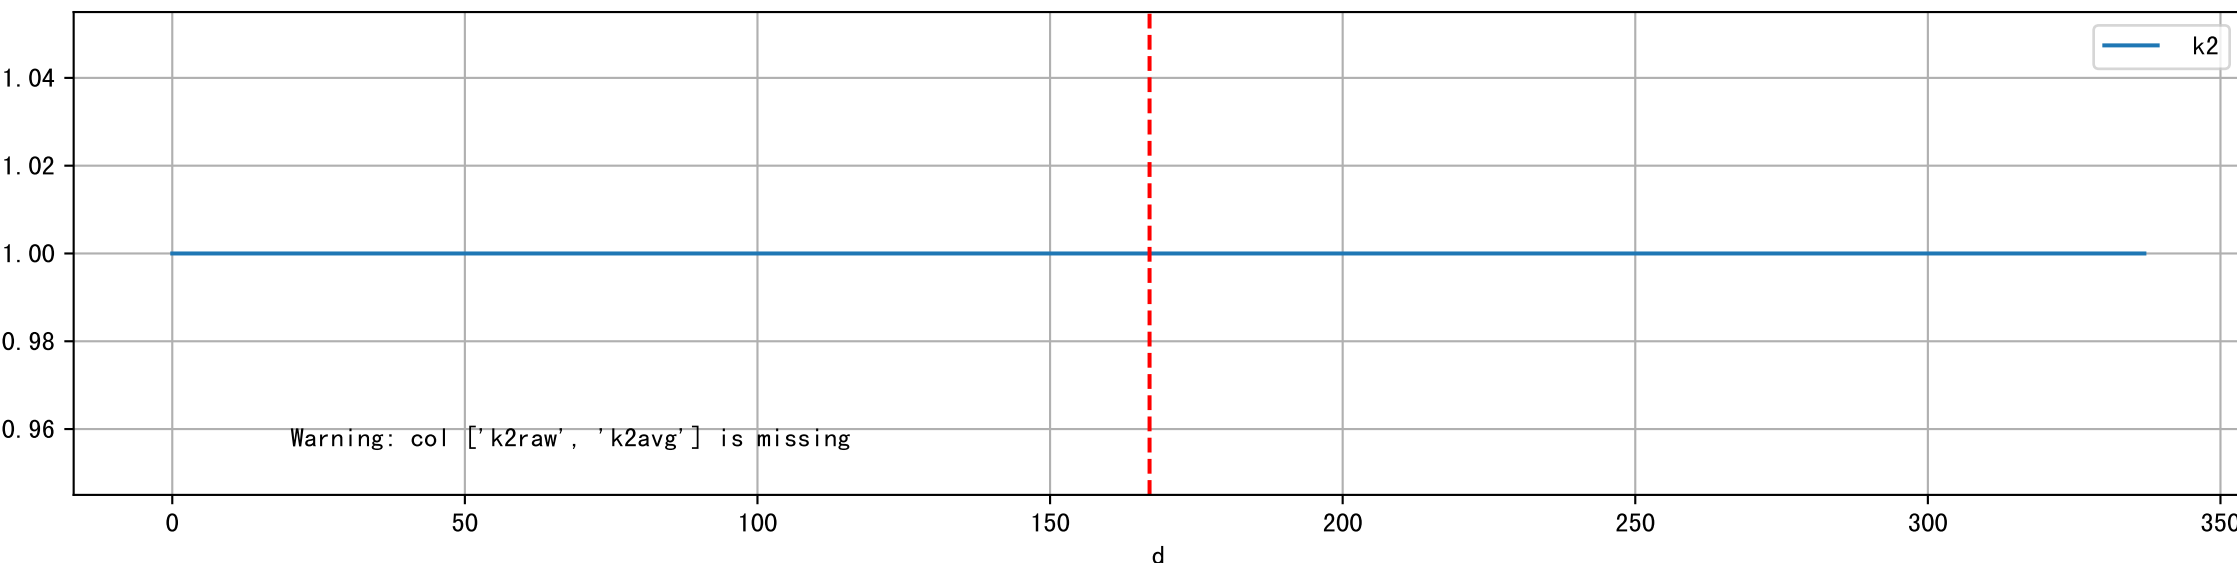

taocraw:-o', 'taocavg', 'taoc'], ['k0raw:-o', 'k0avg', 'k0'], ['k1raw:-o', 'k1avg', 'k1'], ['k2raw:-o', 'k2avg', 'k2'], ['Tblraw:-o', 'Tblavg',

P2-5 D:167 2026-02-09