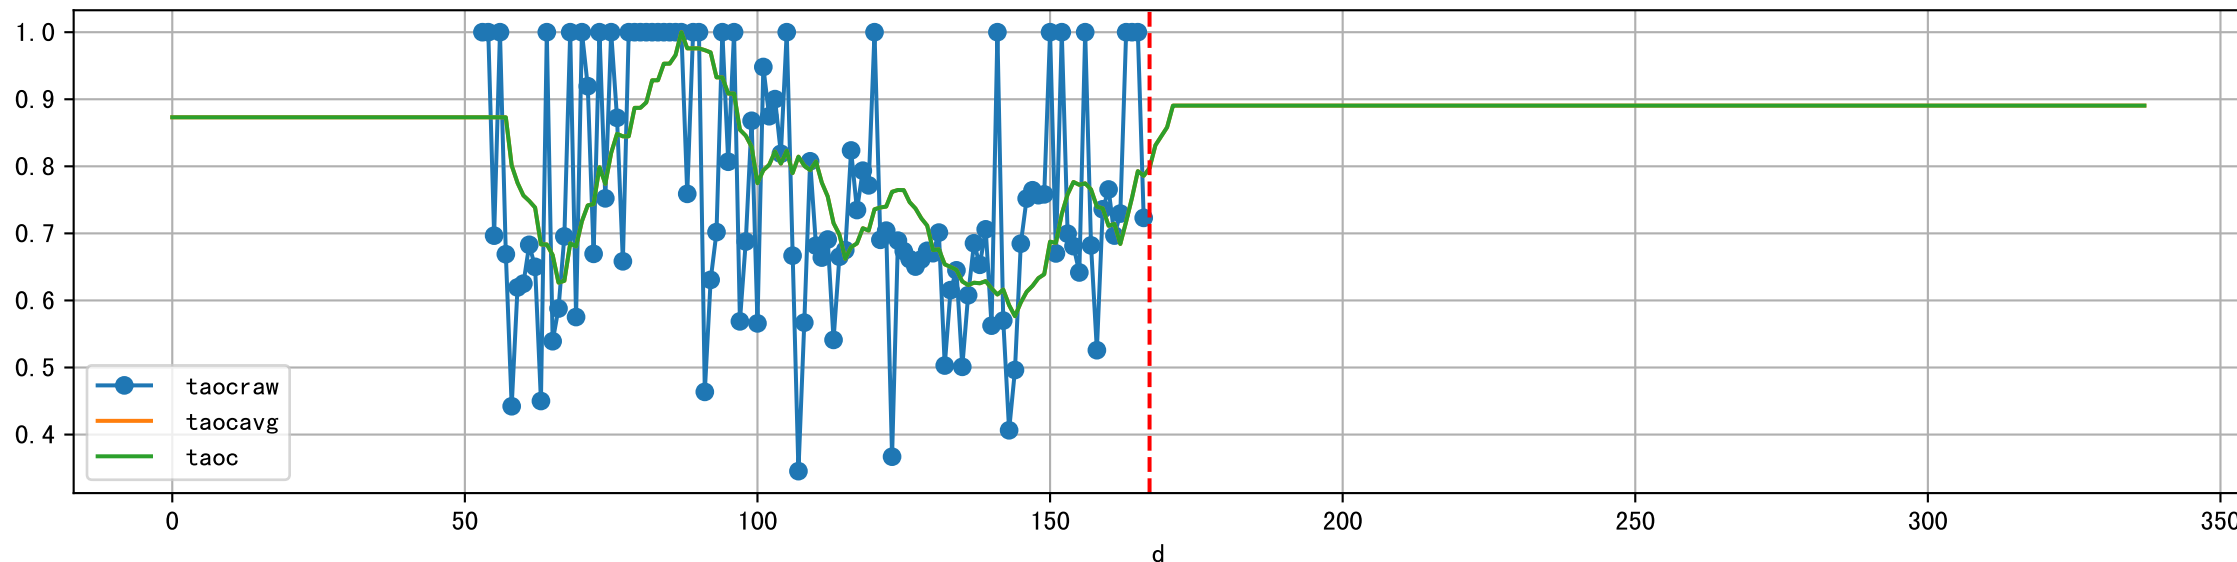

taocraw:-o', 'taocavg', 'taoc'], ['k0raw:-o', 'k0avg', 'k0'], ['k1raw:-o', 'k1avg', 'k1'], ['k2raw:-o', 'k2avg', 'k2'], ['Tblraw:-o', 'Tblavg',

P2-5 D:167 2026-02-09