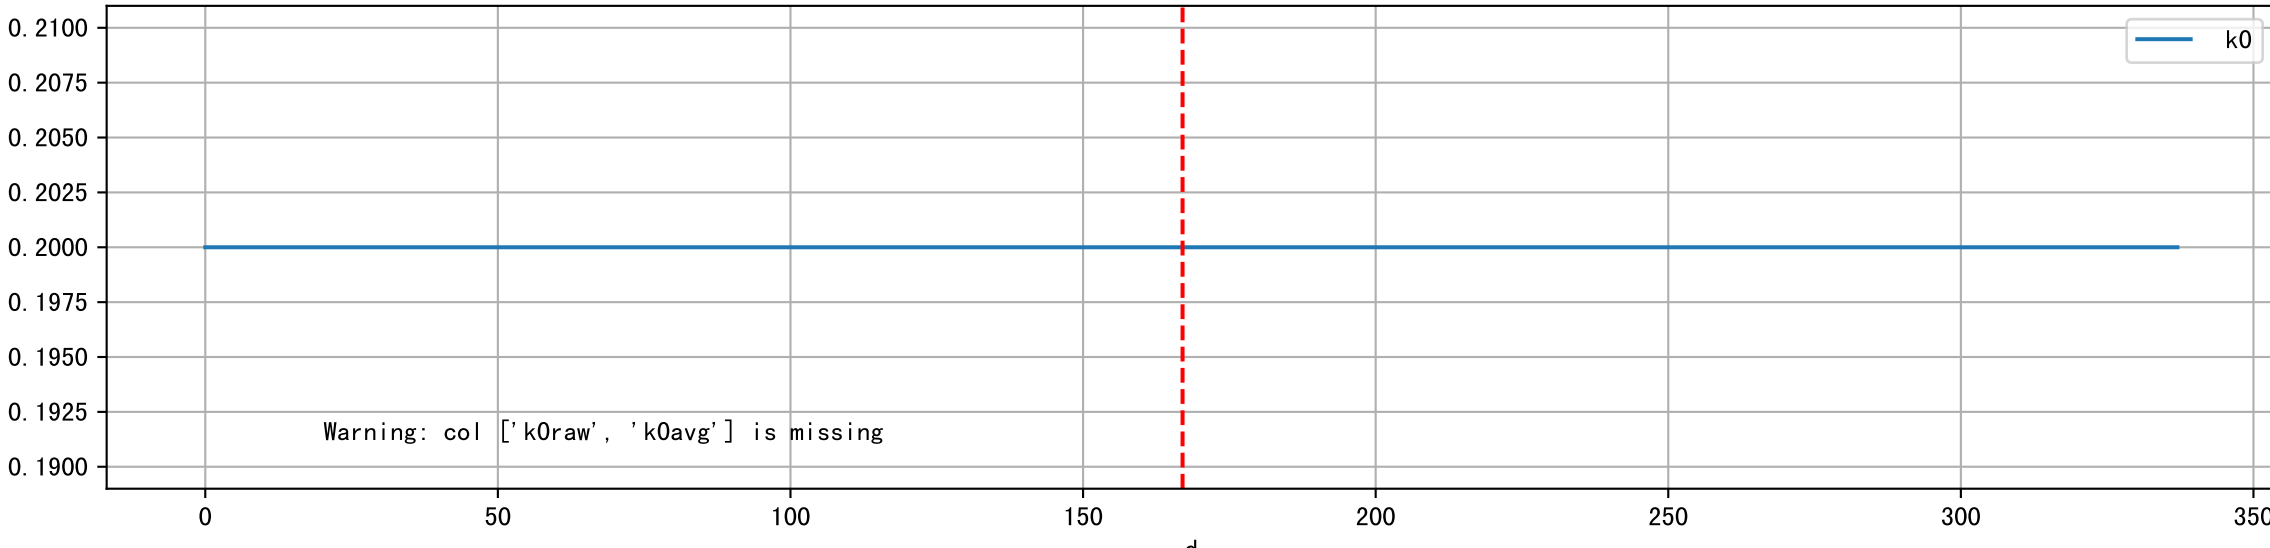

taocraw:-o', 'taocavg', 'taoc'], ['k0raw:-o', 'k0avg', 'k0'], ['k1raw:-o', 'k1avg', 'k1'], ['k2raw:-o', 'k2avg', 'k2'], ['Tblraw:-o', 'Tblavg',

P2-5 D:167 2026-02-09