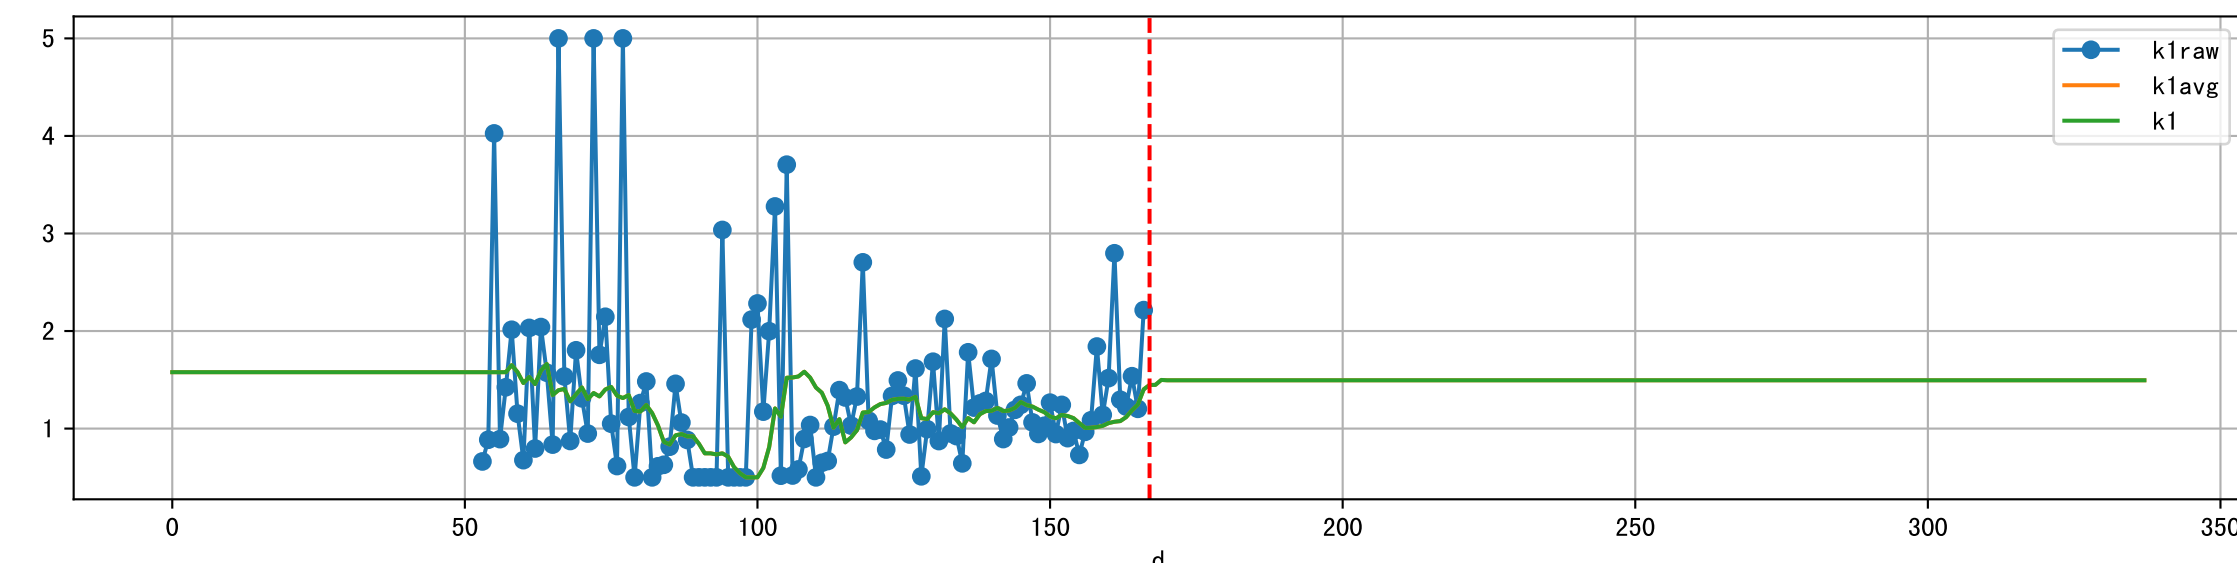

taocraw:-o', 'taocavg', 'taoc'], ['k0raw:-o', 'k0avg', 'k0'], ['k1raw:-o', 'k1avg', 'k1'], ['k2raw:-o', 'k2avg', 'k2'], ['Tblraw:-o', 'Tblavg',

P2-5 D:167 2026-02-09