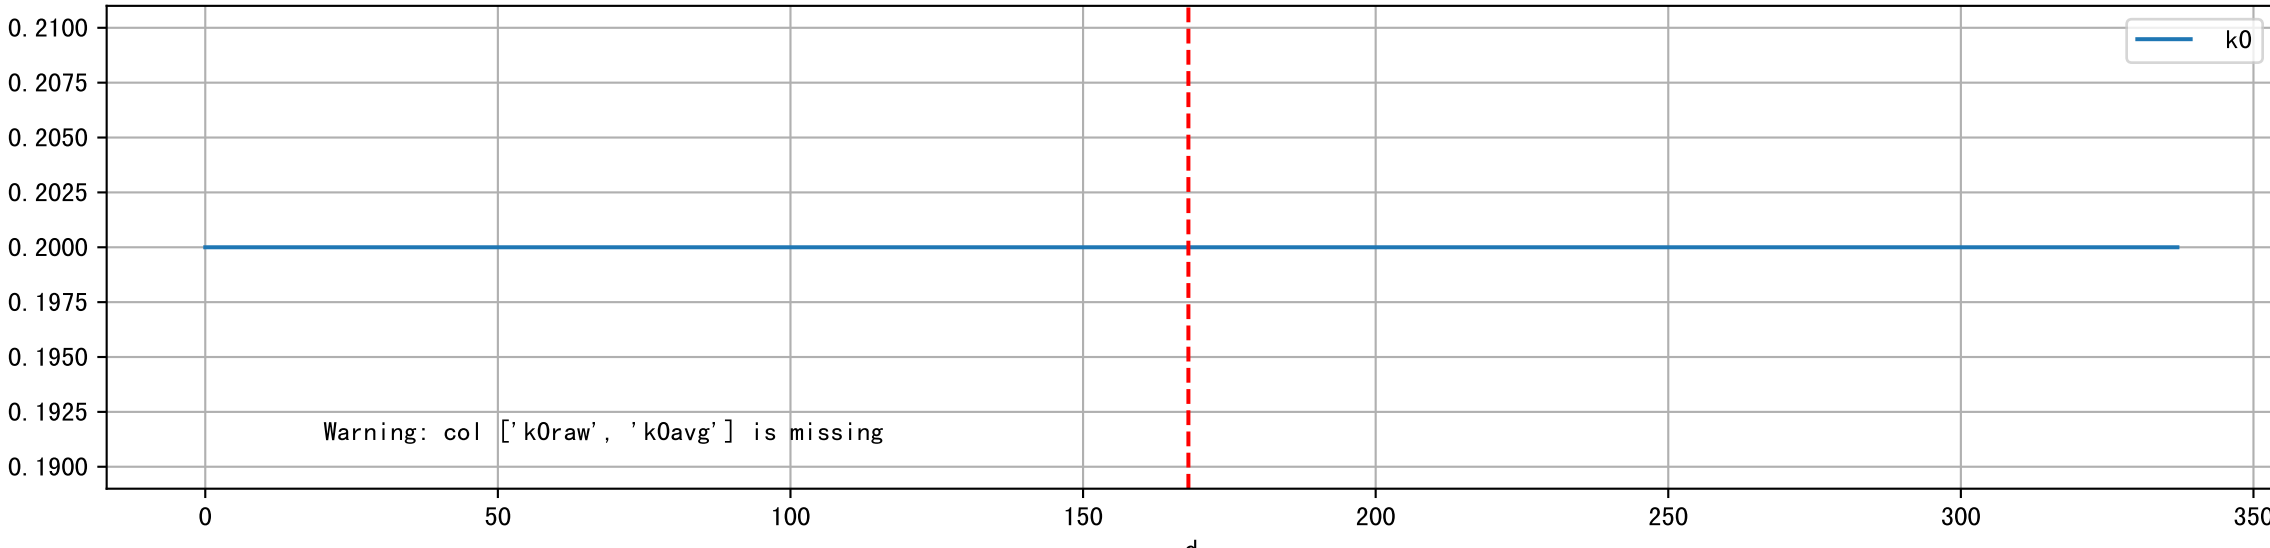

taocraw:-o', 'taocavg', 'taoc'], ['k0raw:-o', 'k0avg', 'k0'], ['k1raw:-o', 'k1avg', 'k1'], ['k2raw:-o', 'k2avg', 'k2'], ['Tblrw:-o', 'Tblavg',

P2-5 D:168 2026-02-10