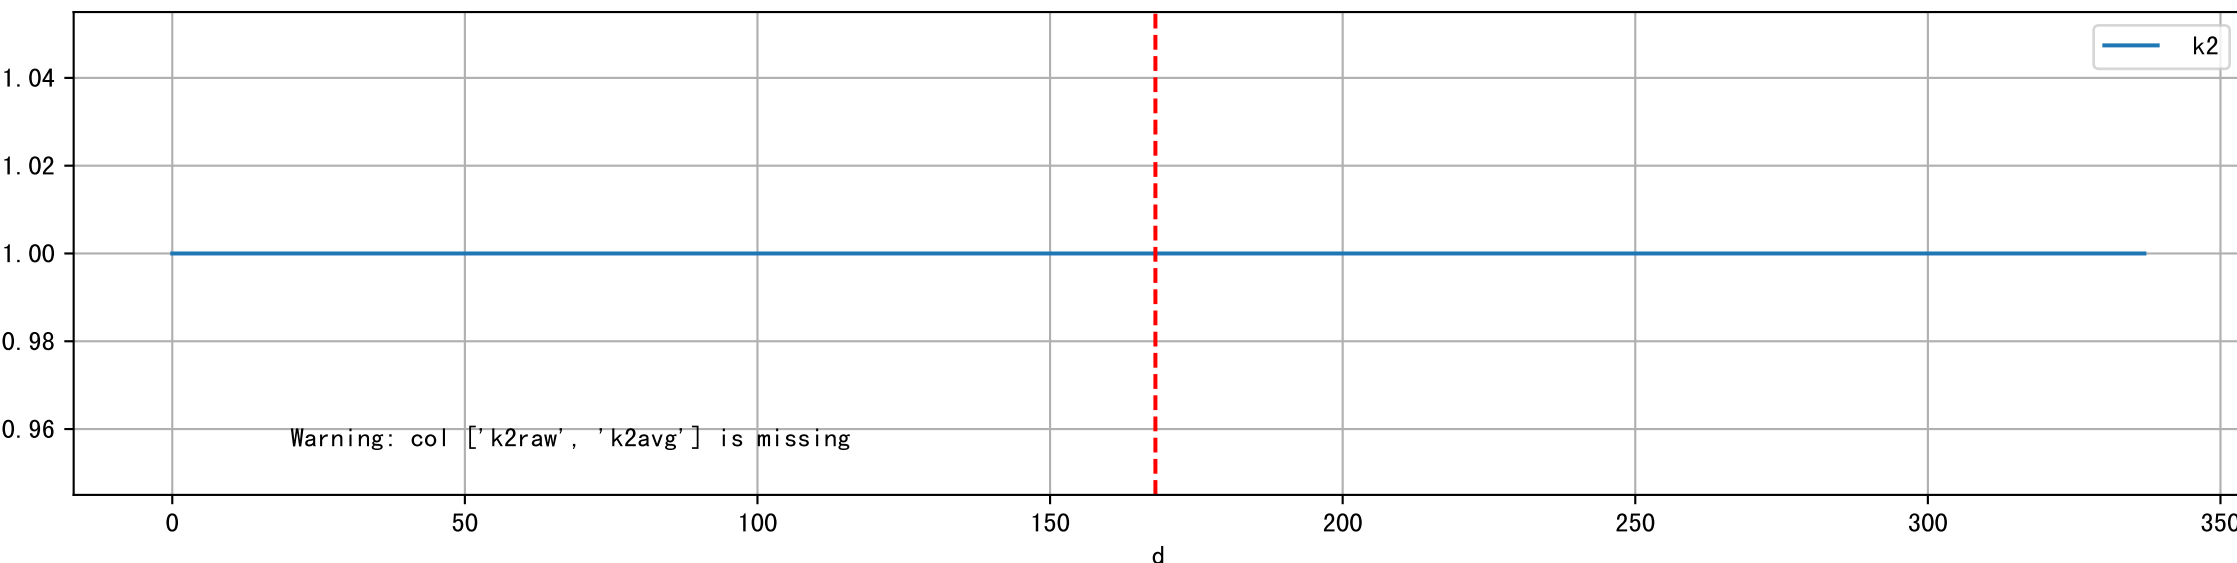

taocraw:-o', 'taocavg', 'taoc'], ['k0raw:-o', 'k0avg', 'k0'], ['k1raw:-o', 'k1avg', 'k1'], ['k2raw:-o', 'k2avg', 'k2'], ['Tblrw:-o', 'Tblavg',

P2-5 D:168 2026-02-10