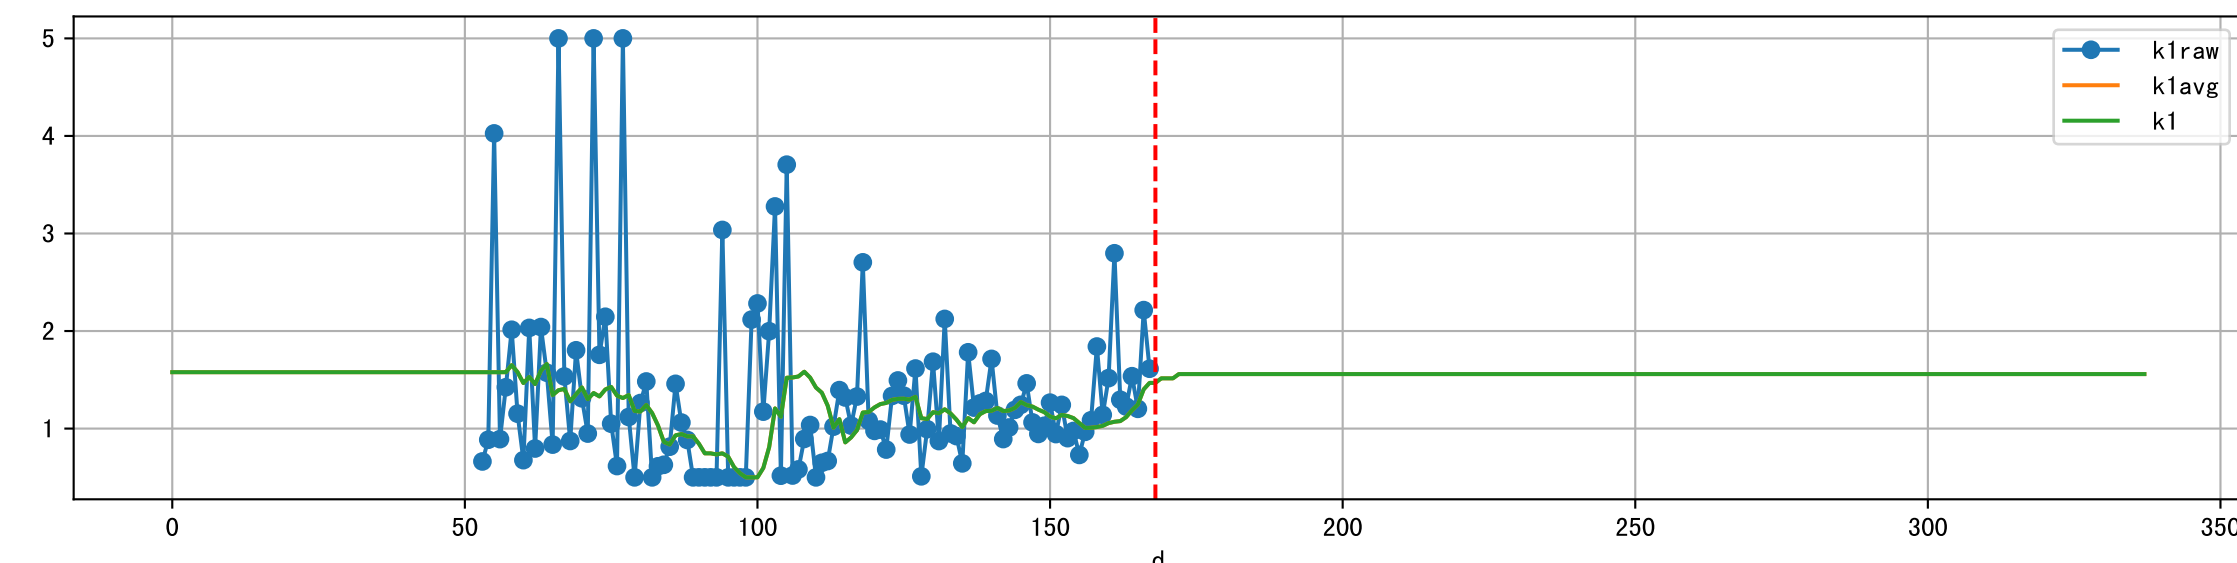

taocraw:-o', 'taocavg', 'taoc'], ['k0raw:-o', 'k0avg', 'k0'], ['k1raw:-o', 'k1avg', 'k1'], ['k2raw:-o', 'k2avg', 'k2'], ['Tblrw:-o', 'Tblavg',

P2-5 D:168 2026-02-10