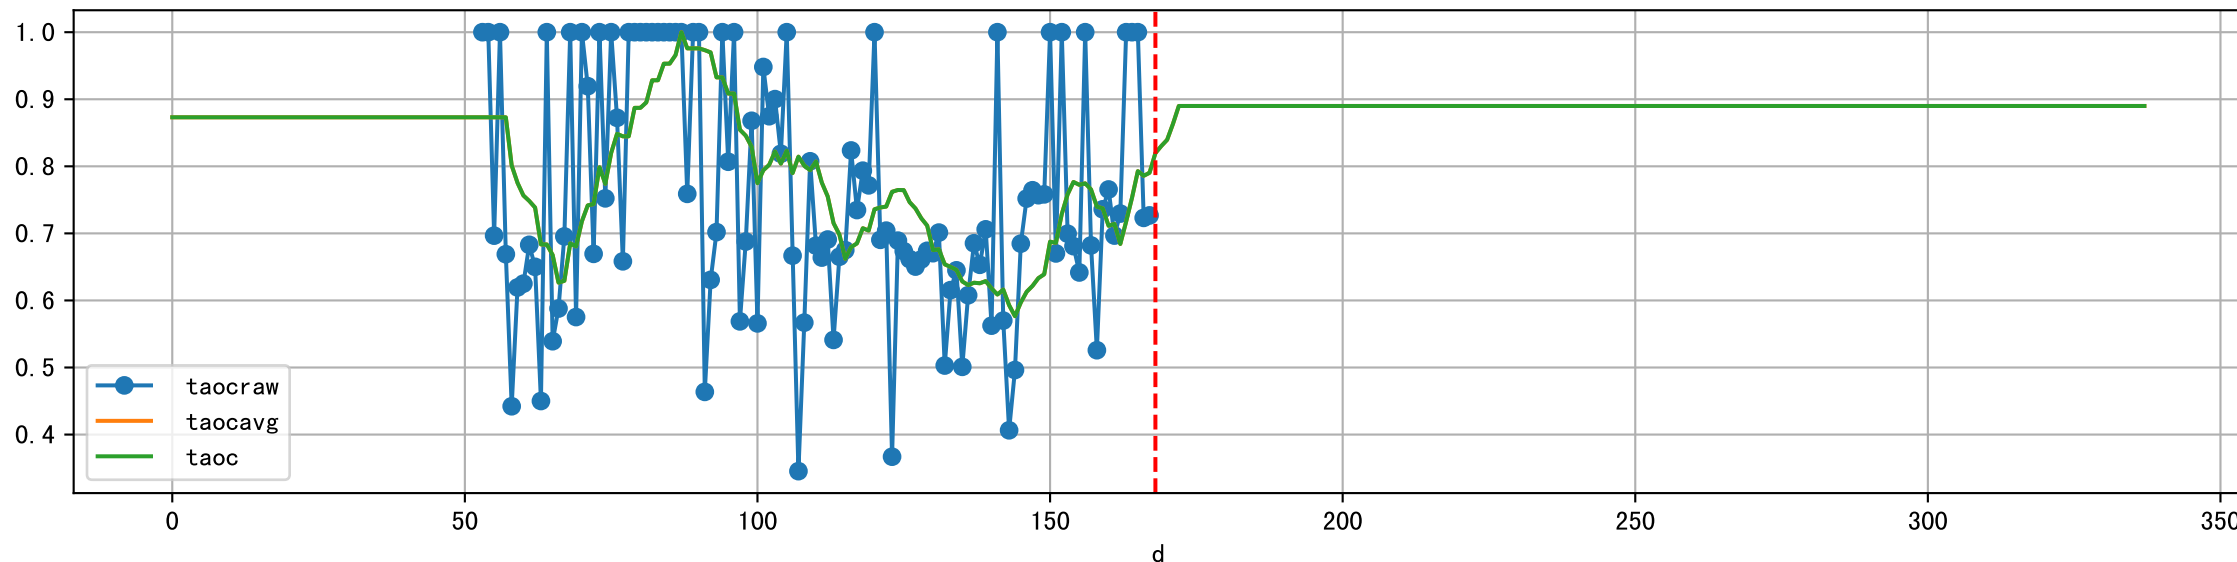

taocraw:-o', 'taocavg', 'taoc'], ['k0raw:-o', 'k0avg', 'k0'], ['k1raw:-o', 'k1avg', 'k1'], ['k2raw:-o', 'k2avg', 'k2'], ['Tblrw:-o', 'Tblavg',

P2-5 D:168 2026-02-10