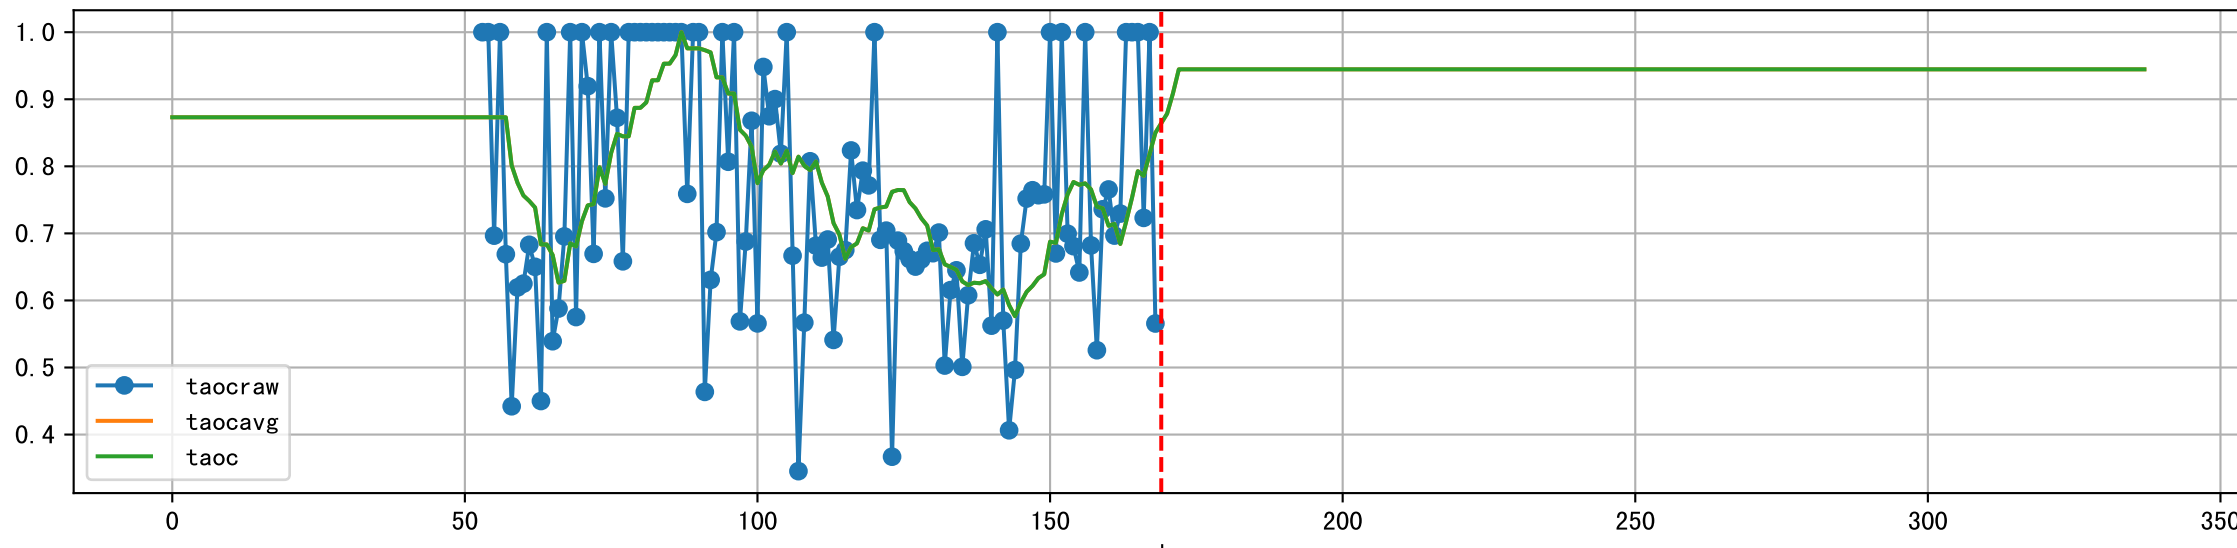

taocraw: -o', 'taocavg', 'taoc'], ['k0raw: -o', 'k0avg', 'k0'], ['k1raw: -o', 'k1avg', 'k1'], ['k2raw: -o', 'k2avg', 'k2'], ['Tblr: -o', 'Tblavg',

P2-5 D:169 2026-02-11