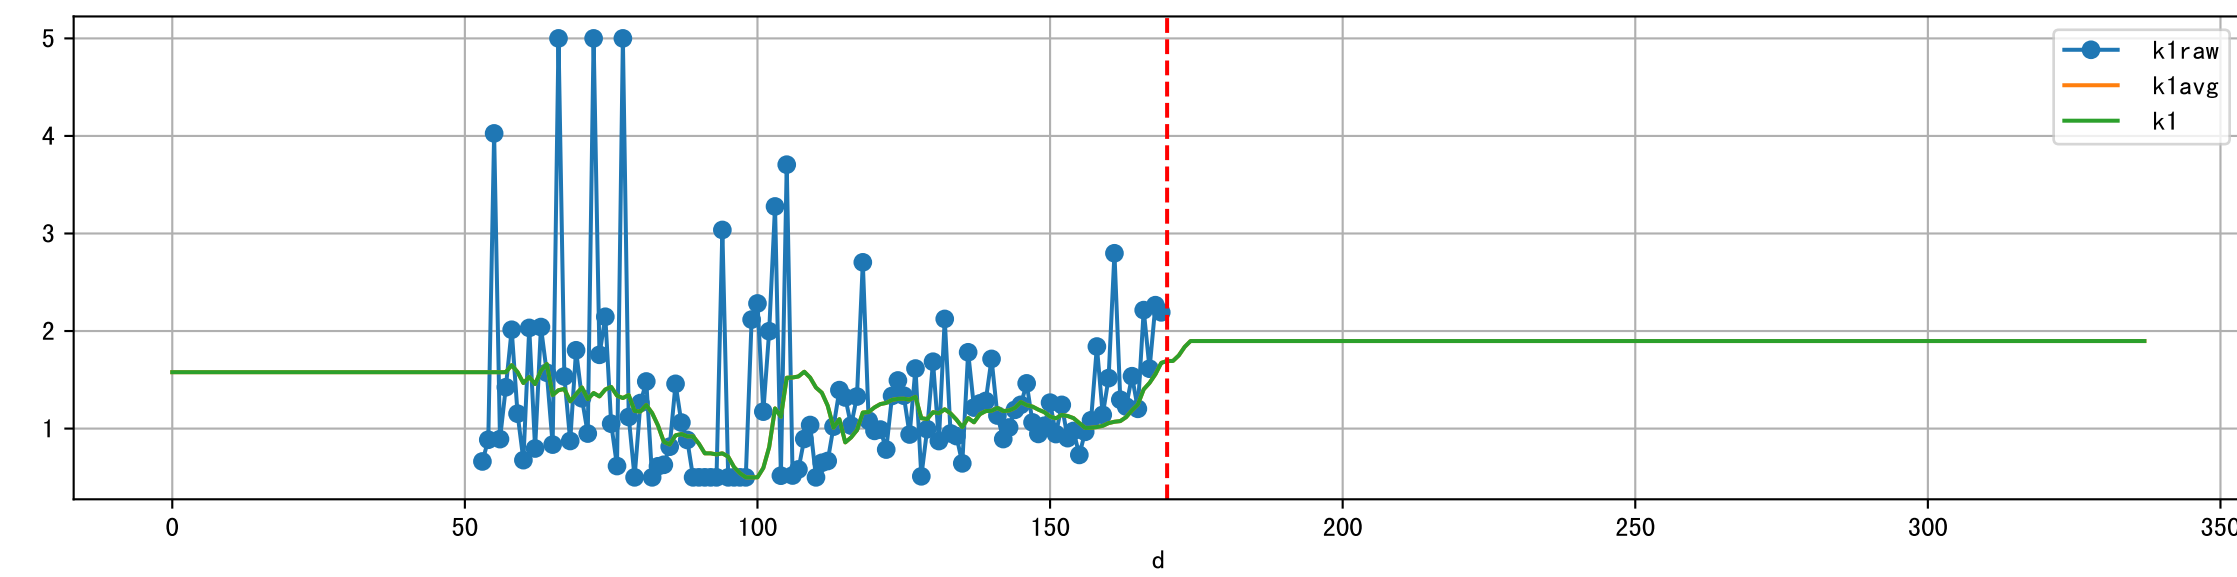

taocraw:-o', 'taocavg', 'taoc'], ['k0raw:-o', 'k0avg', 'k0'], ['k1raw:-o', 'k1avg', 'k1'], ['k2raw:-o', 'k2avg', 'k2'], ['Tblrrow:-o', 'Tblavg',

P2-5 D:170 2026-02-12