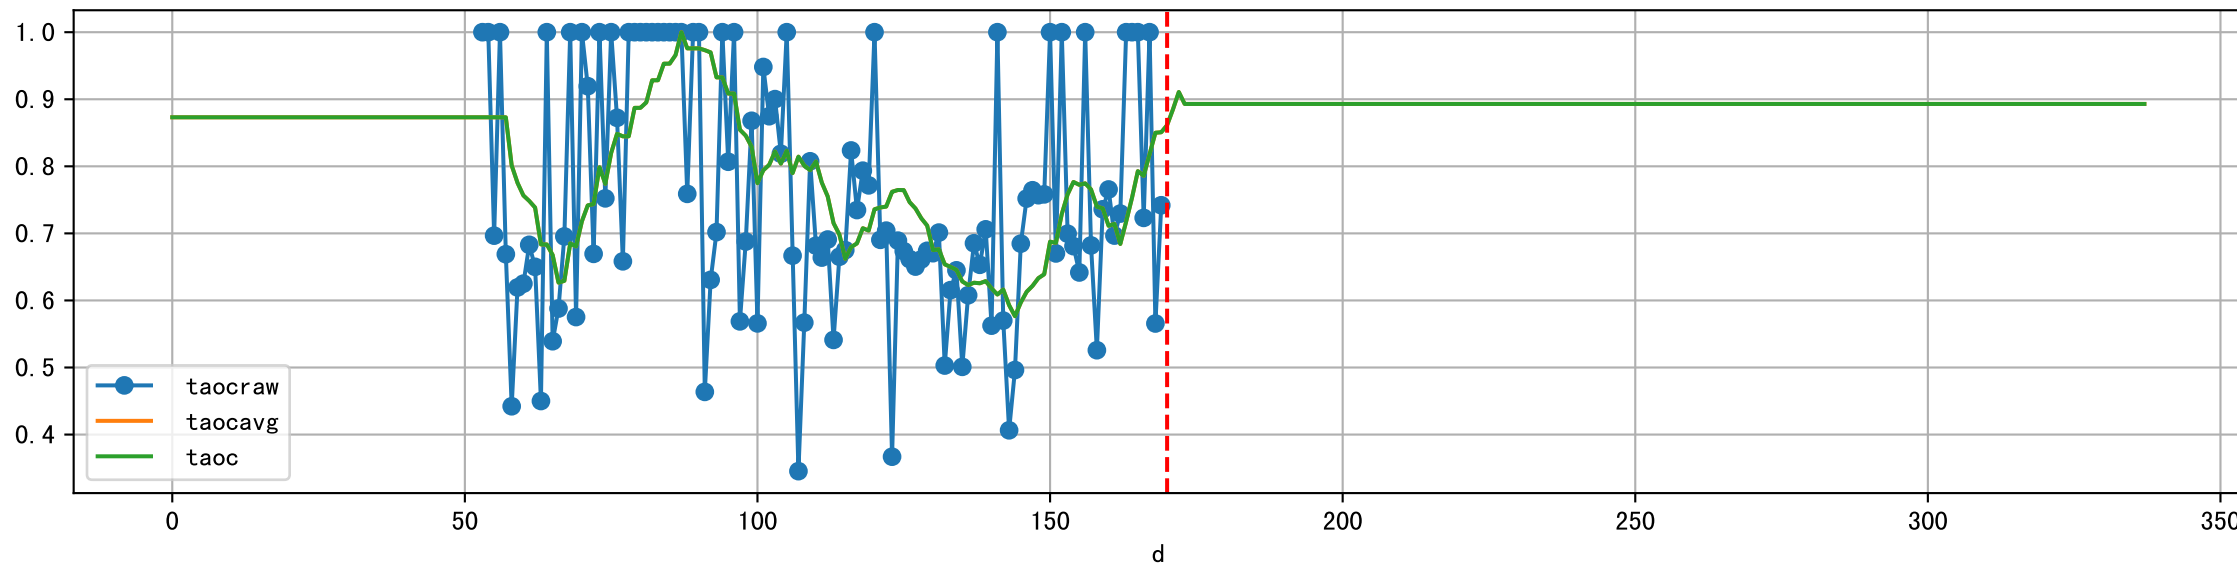

taocraw:-o', 'taocavg', 'taoc'], ['k0raw:-o', 'k0avg', 'k0'], ['k1raw:-o', 'k1avg', 'k1'], ['k2raw:-o', 'k2avg', 'k2'], ['Tblrrow:-o', 'Tblavg',

P2-5 D:170 2026-02-12