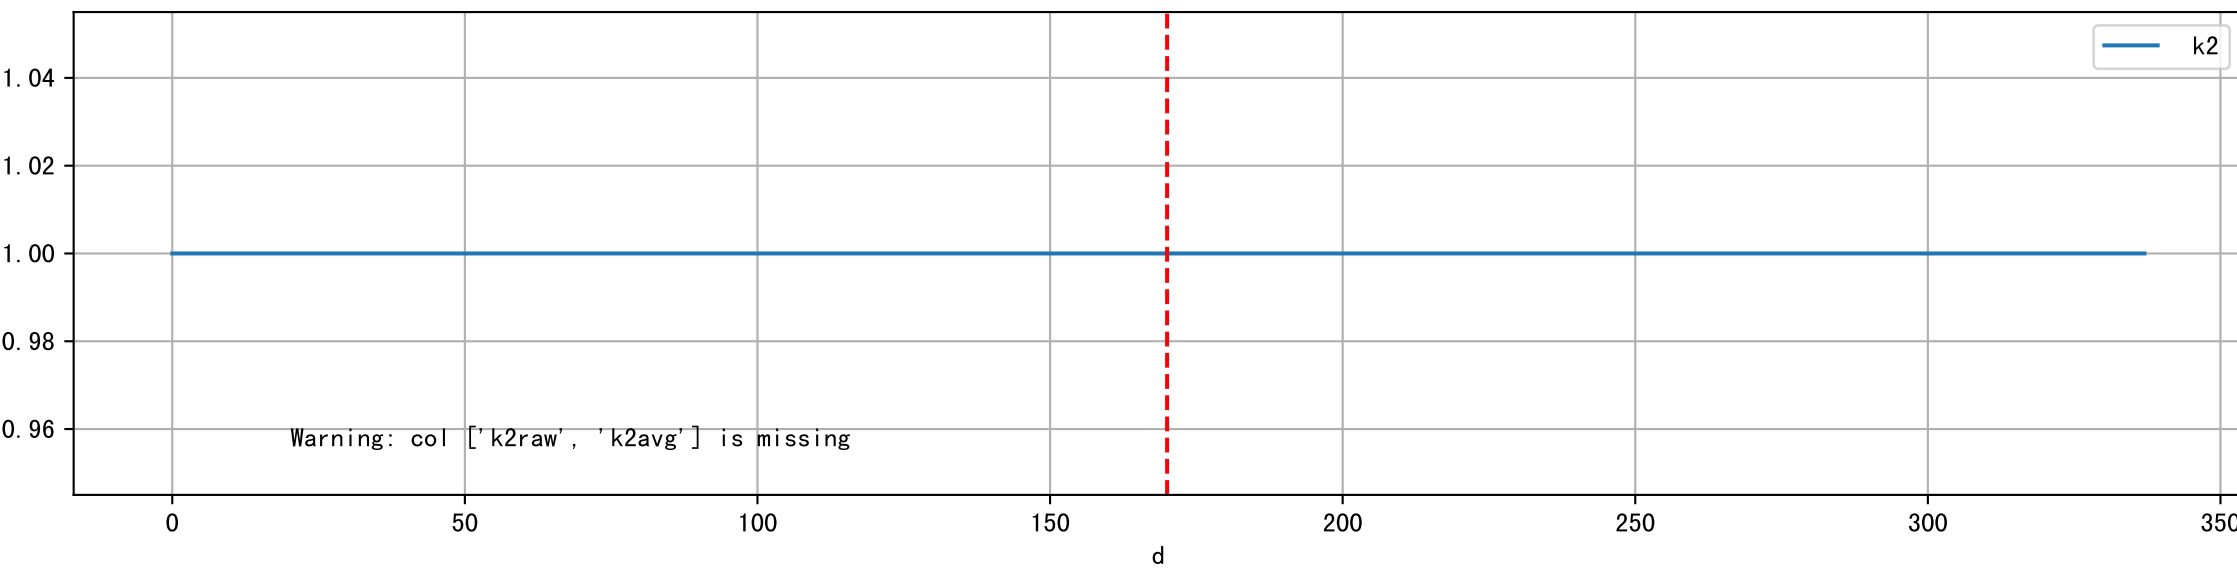

taocraw:-o', 'taocavg', 'taoc'], ['k0raw:-o', 'k0avg', 'k0'], ['k1raw:-o', 'k1avg', 'k1'], ['k2raw:-o', 'k2avg', 'k2'], ['Tblrrow:-o', 'Tblavg',

P2-5 D:170 2026-02-12