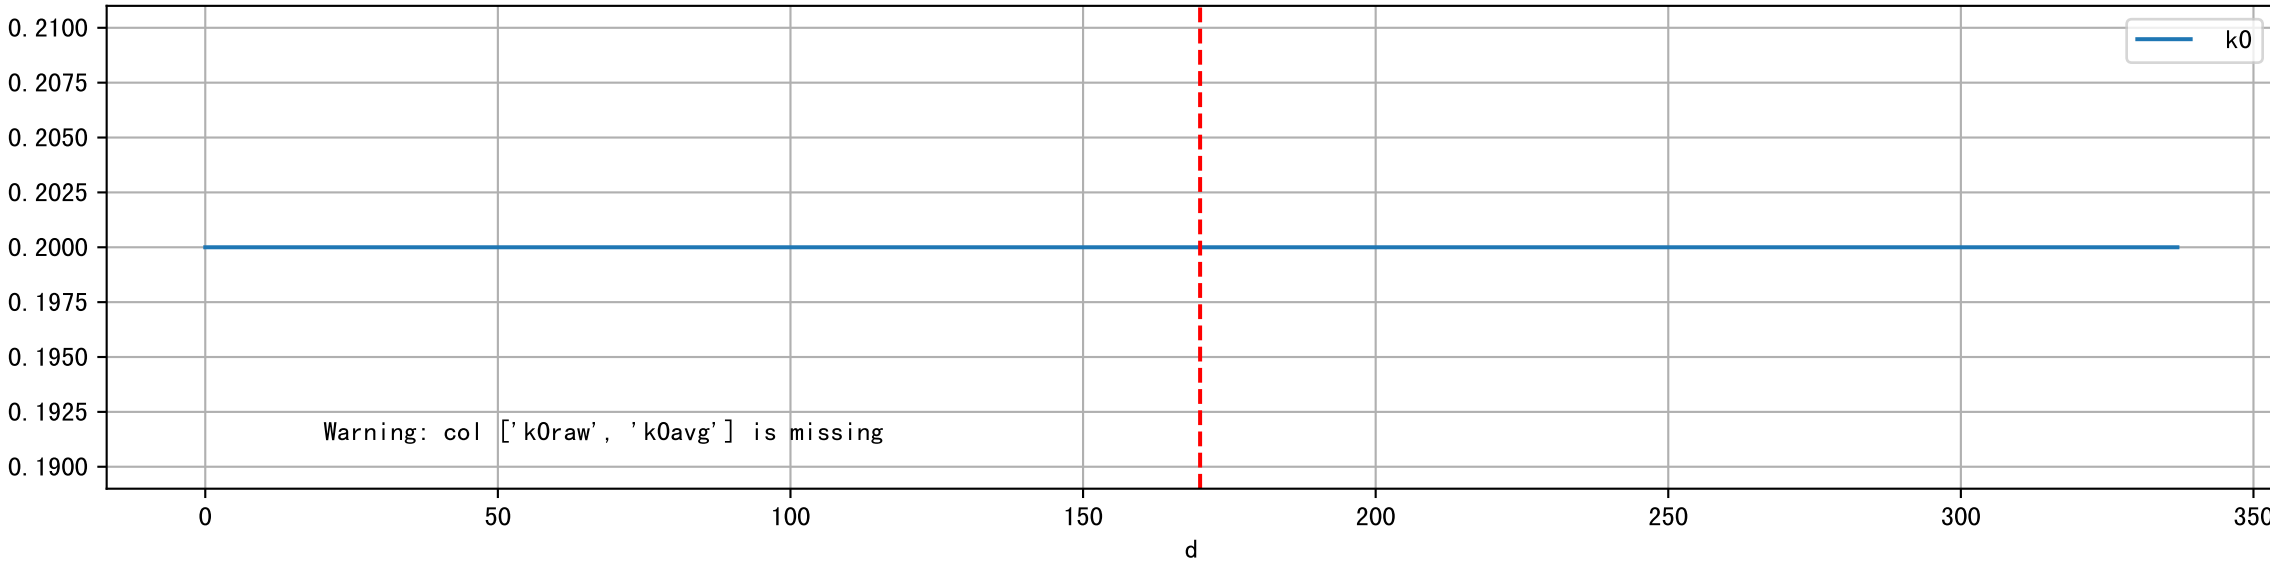

taocraw:-o', 'taocavg', 'taoc'], ['k0raw:-o', 'k0avg', 'k0'], ['k1raw:-o', 'k1avg', 'k1'], ['k2raw:-o', 'k2avg', 'k2'], ['Tblrrow:-o', 'Tblavg',

P2-5 D:170 2026-02-12