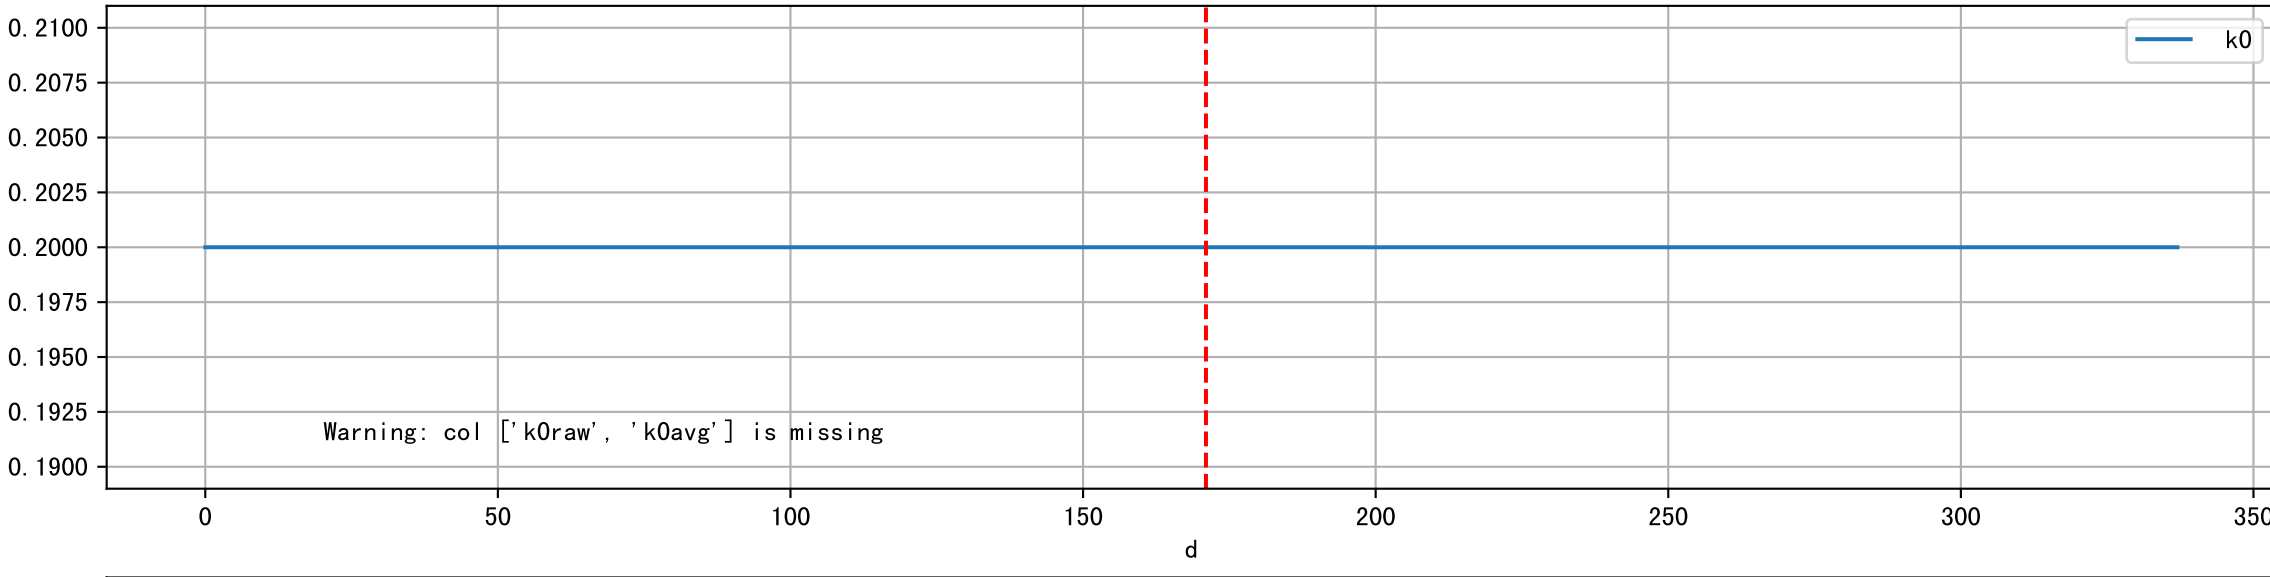

taocraw:-o', 'taocavg', 'taoc'], ['k0raw:-o', 'k0avg', 'k0'], ['k1raw:-o', 'k1avg', 'k1'], ['k2raw:-o', 'k2avg', 'k2'], ['Tblrw:-o', 'Tblavg',

P2-5 D:171 2026-02-13