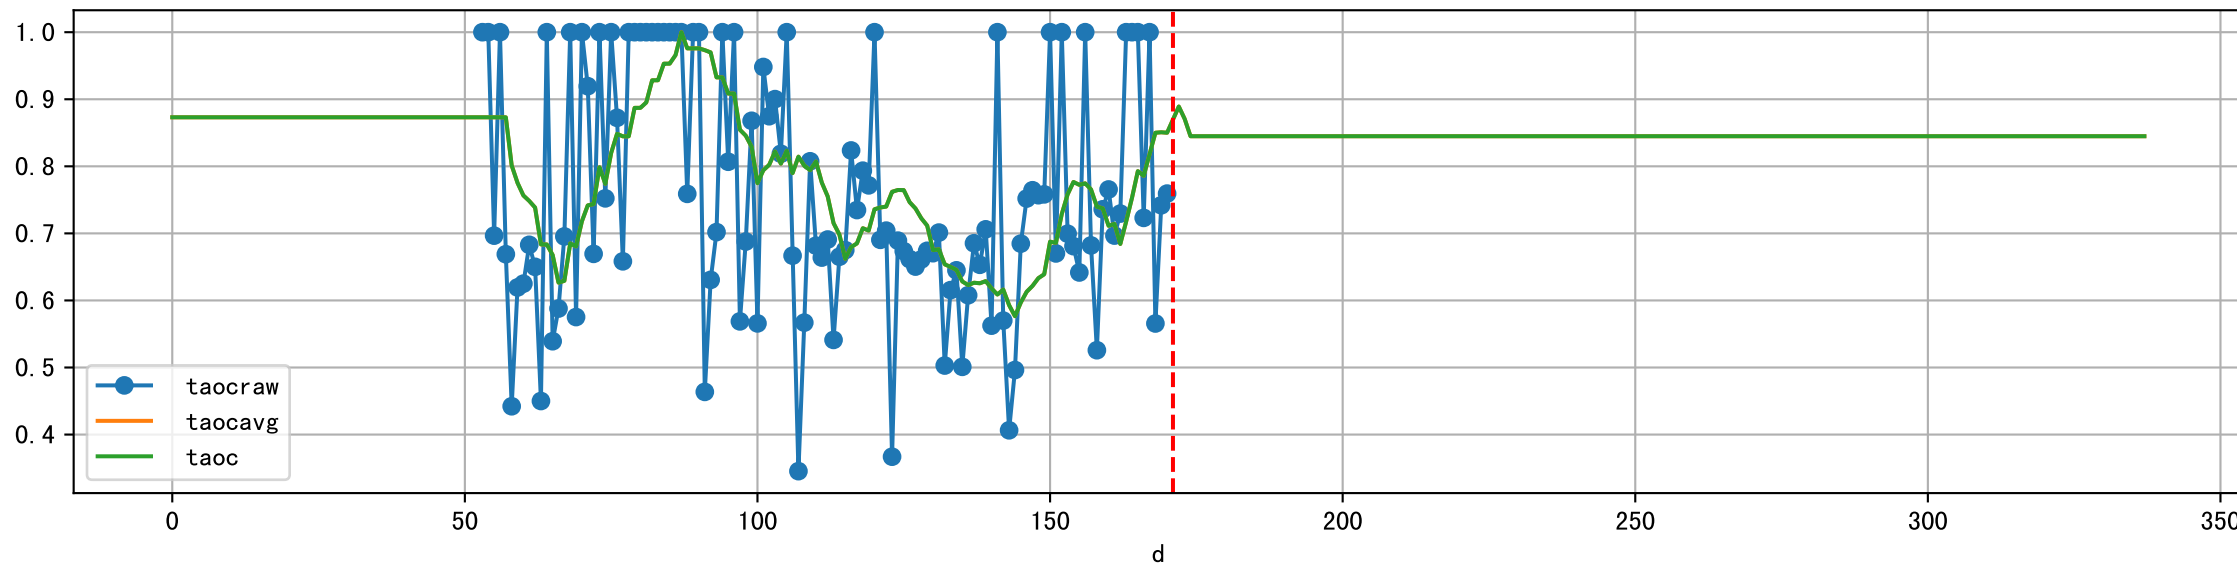

taocraw:-o', 'taocavg', 'taoc'], ['k0raw:-o', 'k0avg', 'k0'], ['k1raw:-o', 'k1avg', 'k1'], ['k2raw:-o', 'k2avg', 'k2'], ['Tblrw:-o', 'Tblavg',

P2-5 D:171 2026-02-13