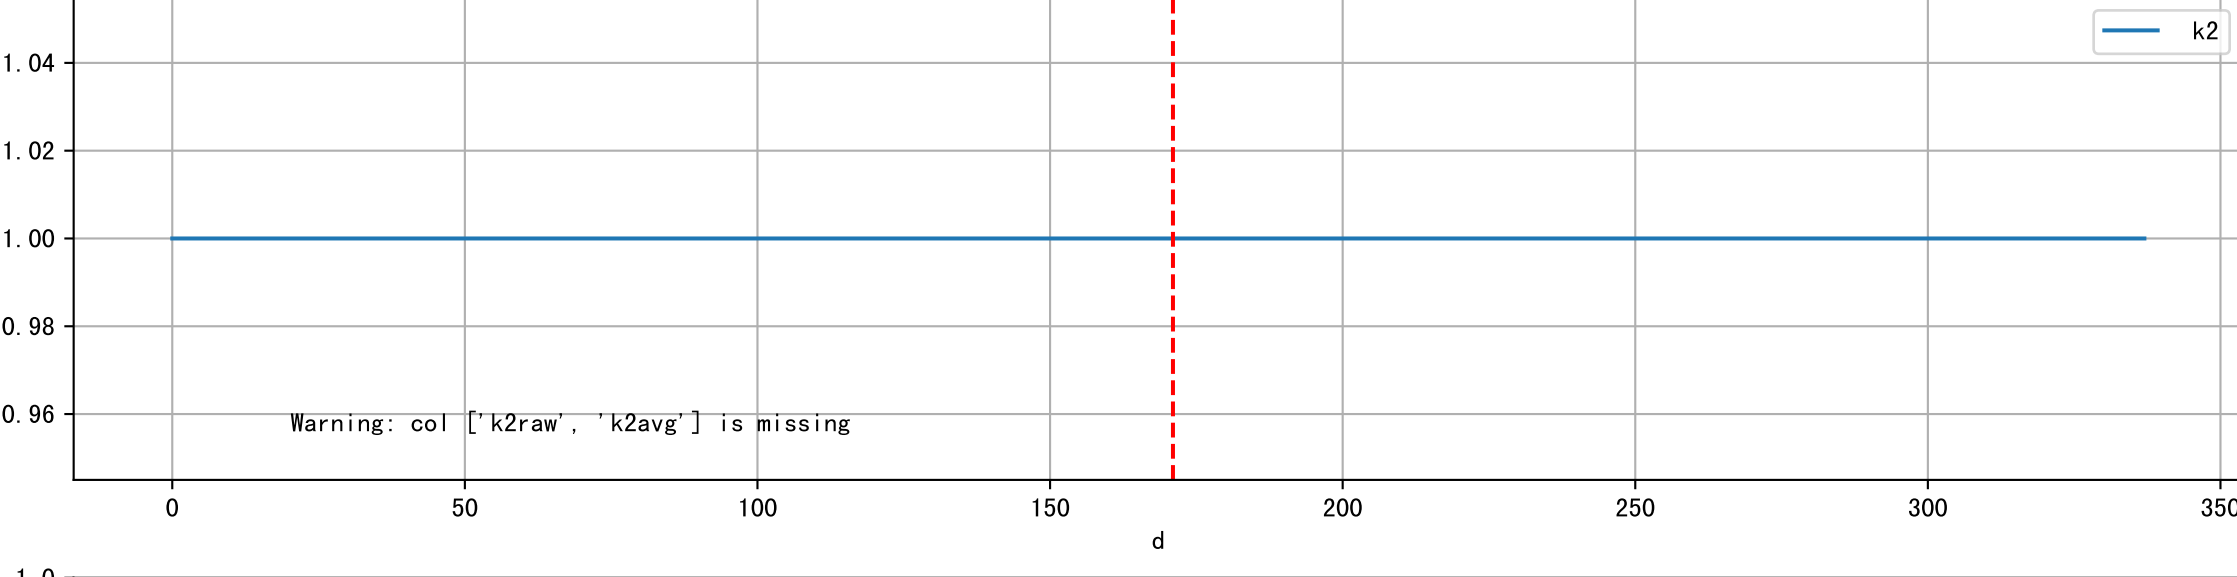

taocraw:-o', 'taocavg', 'taoc'], ['k0raw:-o', 'k0avg', 'k0'], ['k1raw:-o', 'k1avg', 'k1'], ['k2raw:-o', 'k2avg', 'k2'], ['Tblrw:-o', 'Tblavg',

P2-5 D:171 2026-02-13