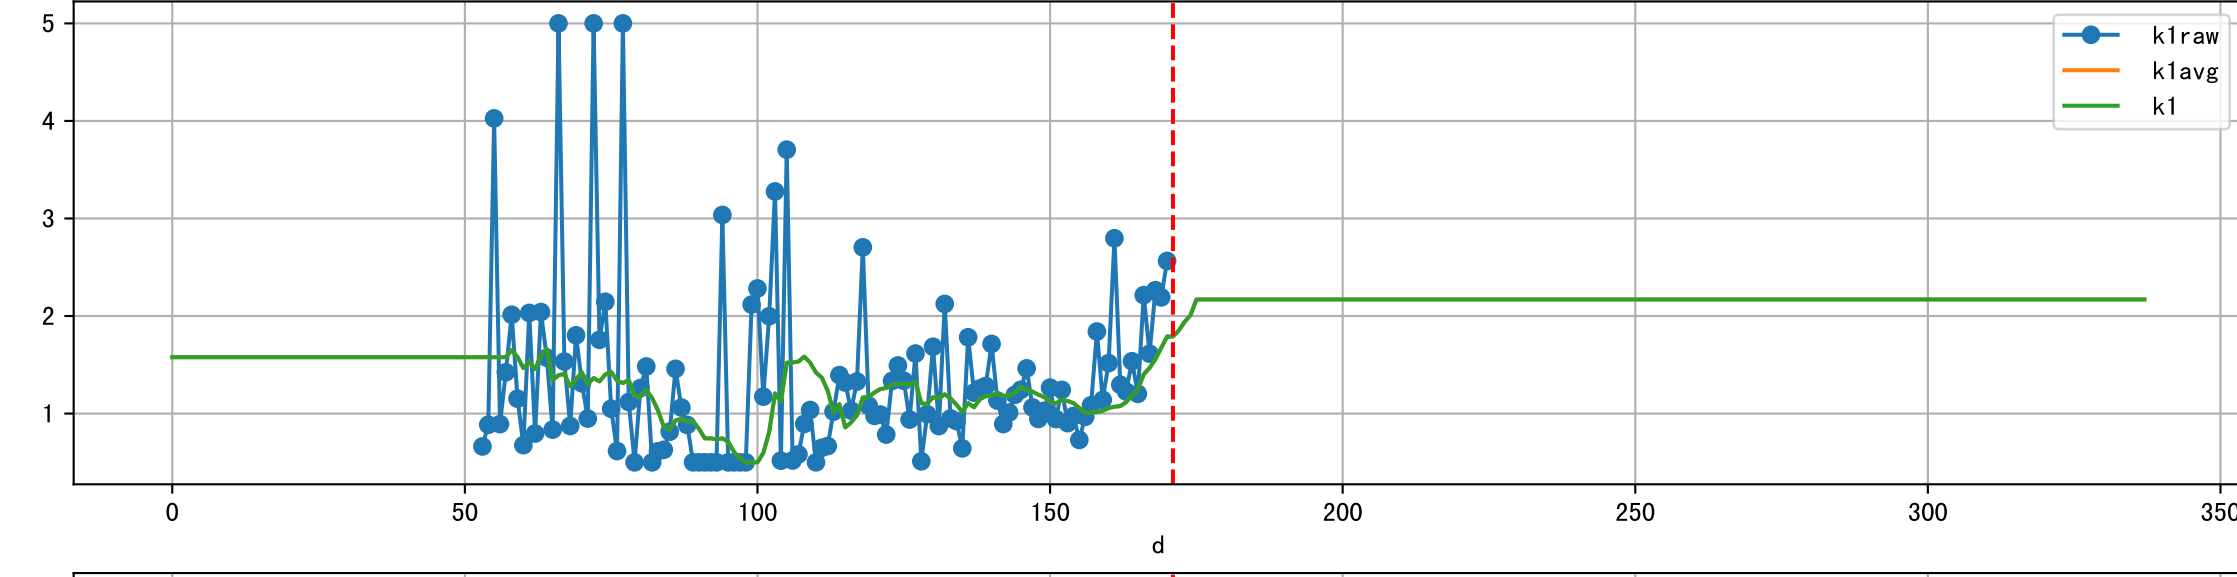

taocraw:-o', 'taocavg', 'taoc'], ['k0raw:-o', 'k0avg', 'k0'], ['k1raw:-o', 'k1avg', 'k1'], ['k2raw:-o', 'k2avg', 'k2'], ['Tblrw:-o', 'Tblavg',

P2-5 D:171 2026-02-13