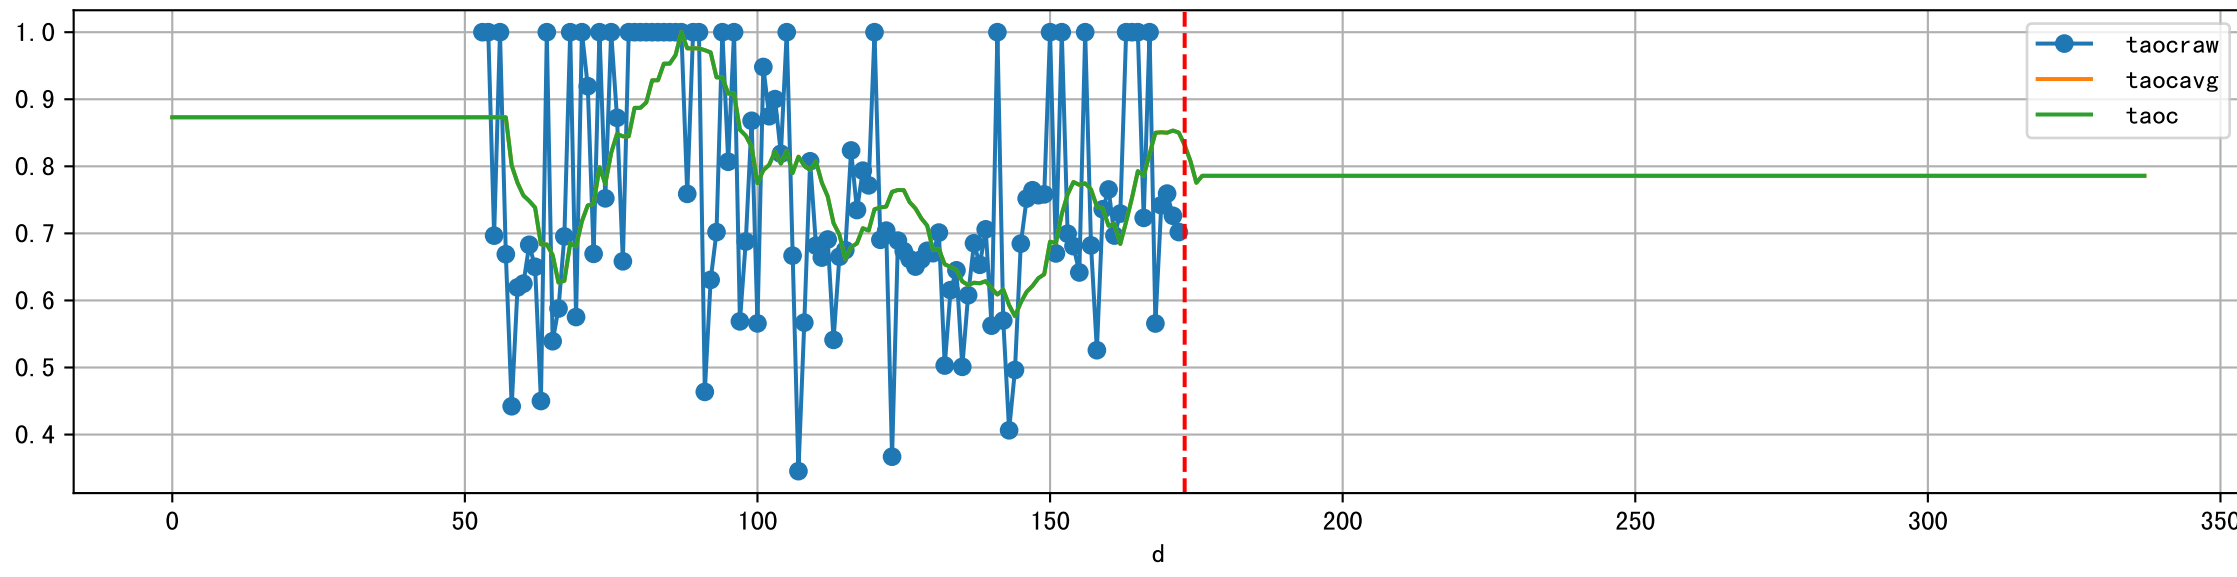

taocraw:-o', 'taocavg', 'taoc'], ['k0raw:-o', 'k0avg', 'k0'], ['k1raw:-o', 'k1avg', 'k1'], ['k2raw:-o', 'k2avg', 'k2'], ['Tblrw:-o', 'Tblavg',

P2-5 D:173 2026-02-15