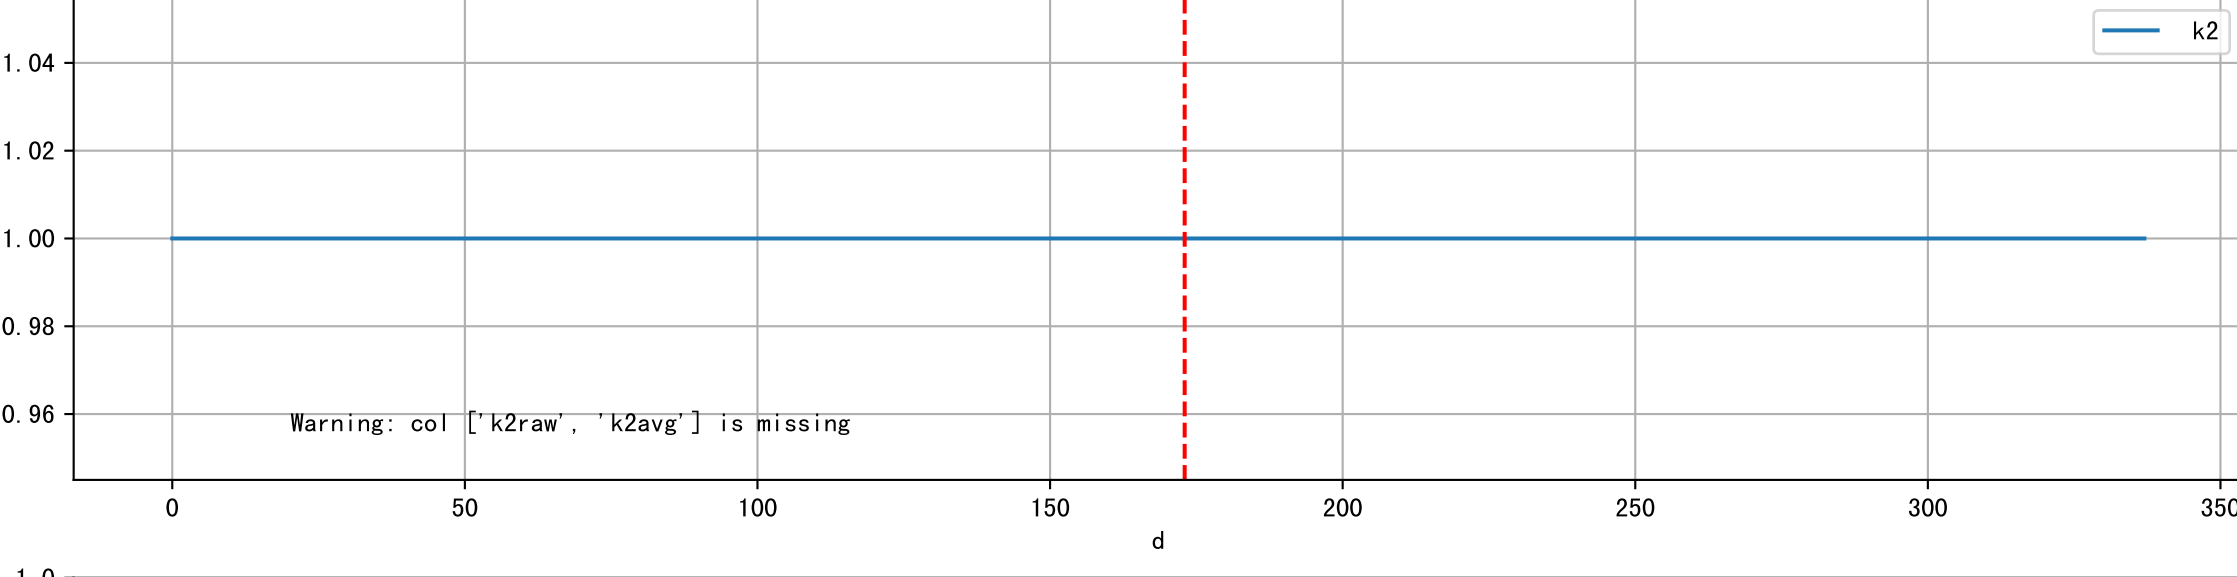

taocraw:-o', 'taocavg', 'taoc'], ['k0raw:-o', 'k0avg', 'k0'], ['k1raw:-o', 'k1avg', 'k1'], ['k2raw:-o', 'k2avg', 'k2'], ['Tblrw:-o', 'Tblavg',

P2-5 D:173 2026-02-15