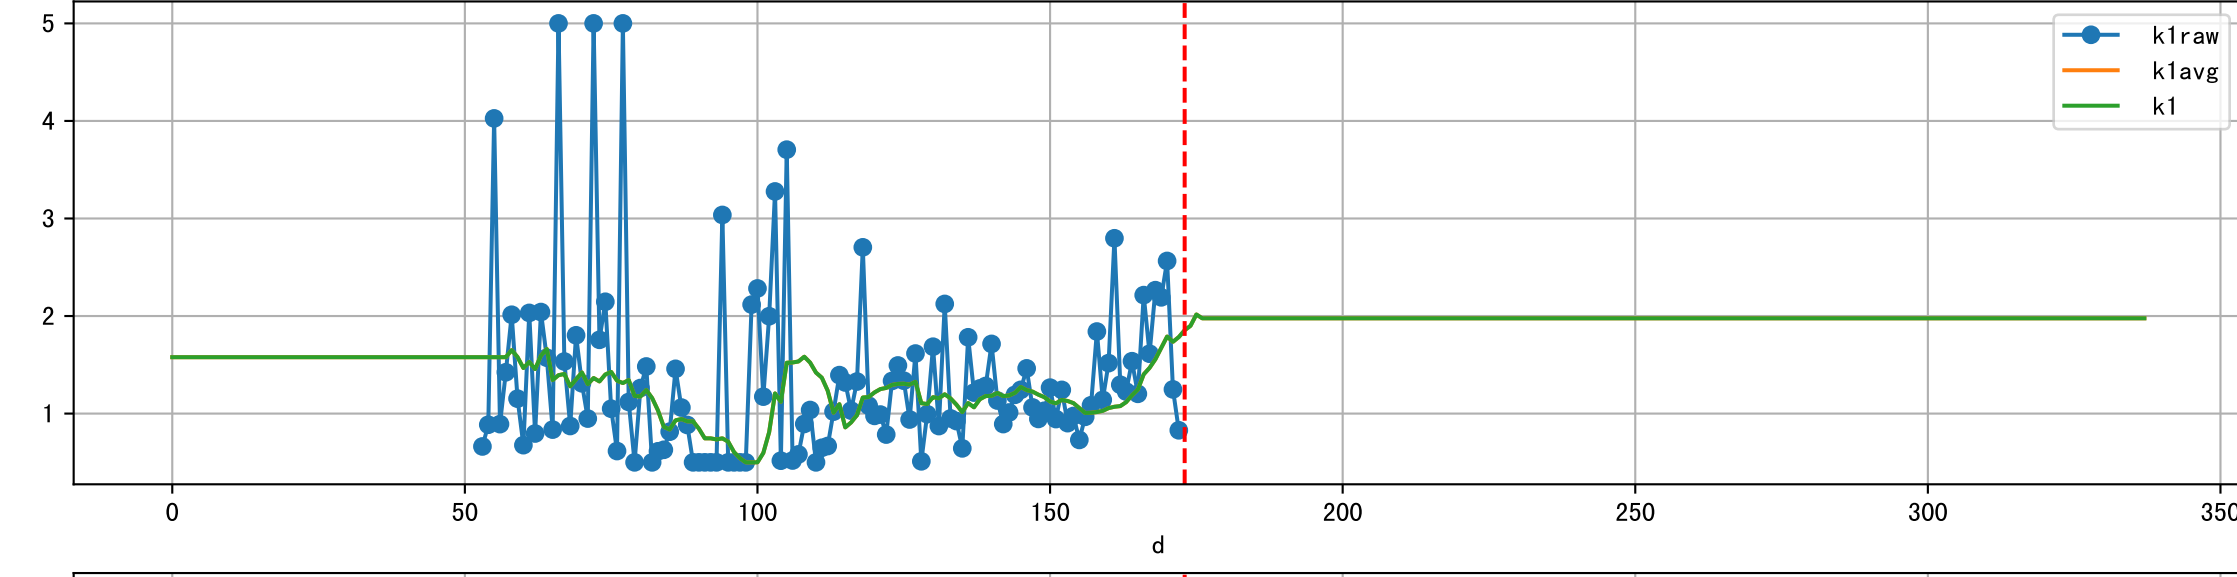

taocraw:-o', 'taocavg', 'taoc'], ['k0raw:-o', 'k0avg', 'k0'], ['k1raw:-o', 'k1avg', 'k1'], ['k2raw:-o', 'k2avg', 'k2'], ['Tblrw:-o', 'Tblavg',

P2-5 D:173 2026-02-15