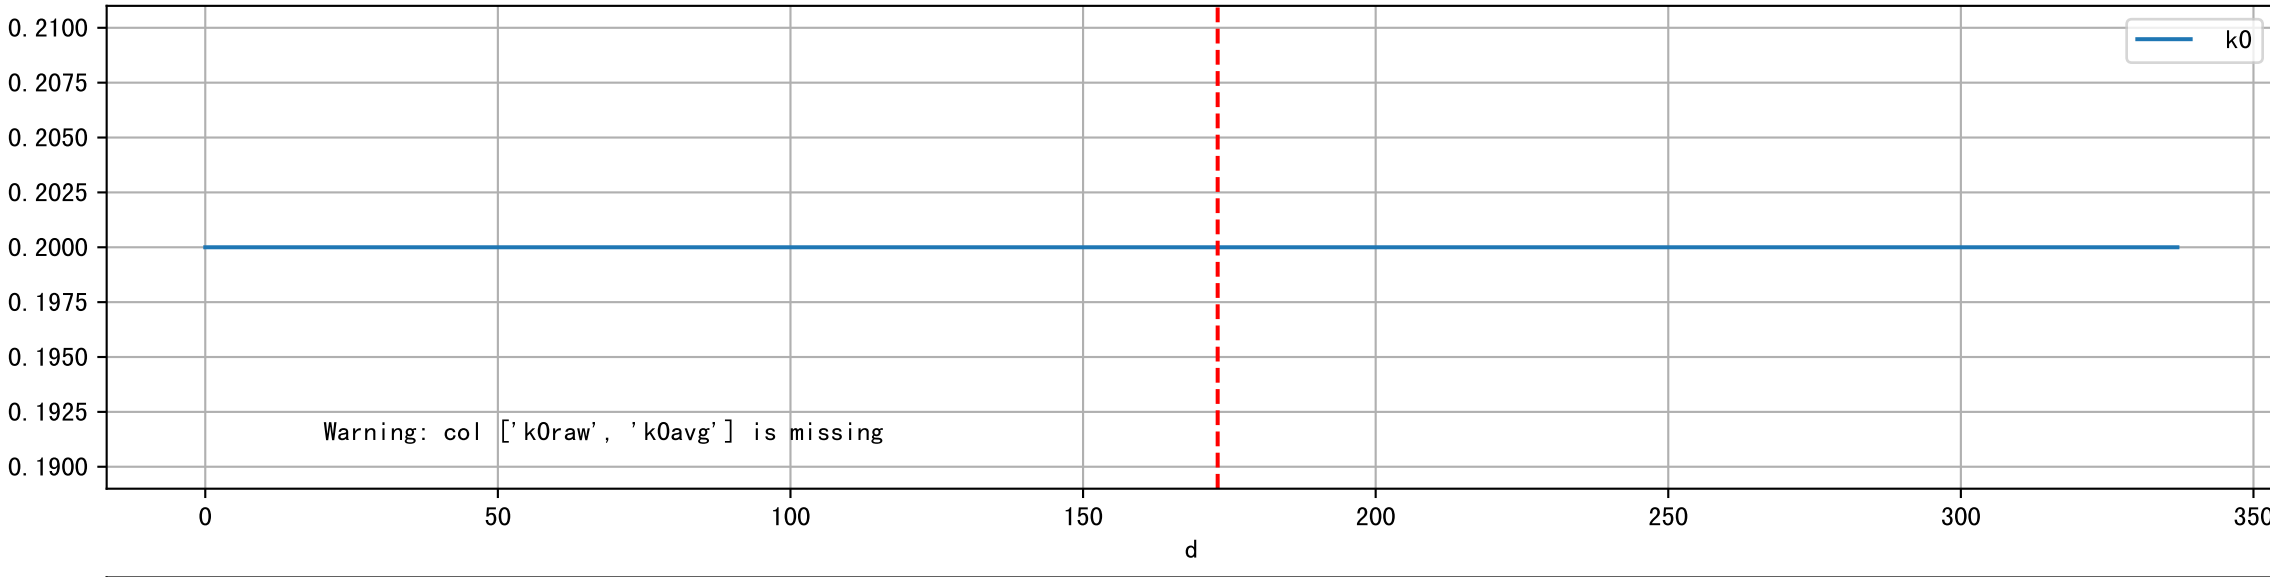

taocraw:-o', 'taocavg', 'taoc'], ['k0raw:-o', 'k0avg', 'k0'], ['k1raw:-o', 'k1avg', 'k1'], ['k2raw:-o', 'k2avg', 'k2'], ['Tblrw:-o', 'Tblavg',

P2-5 D:173 2026-02-15