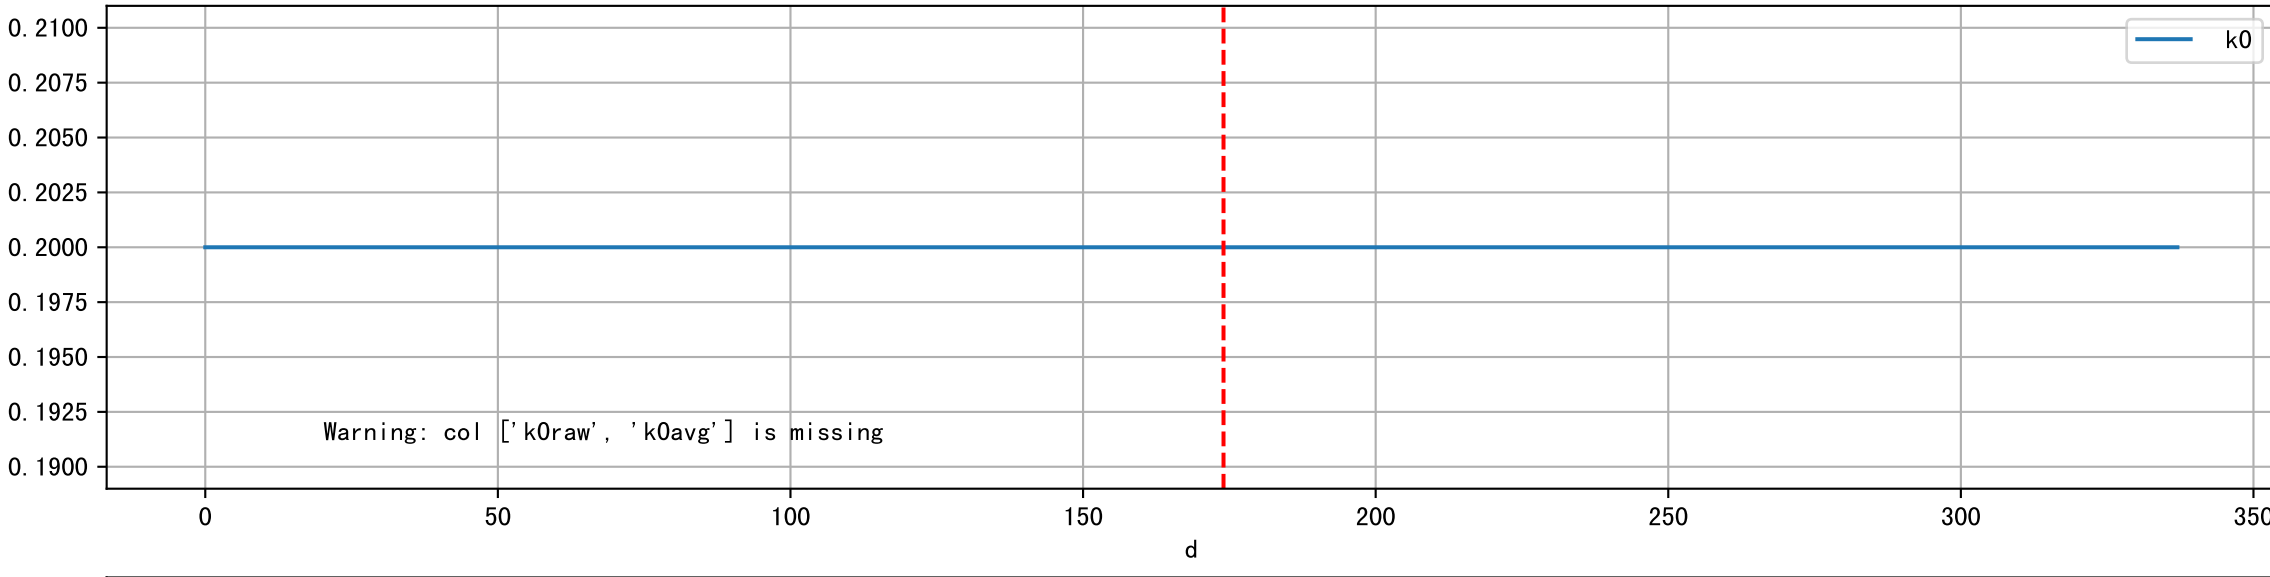

taocraw:-o', 'taocavg', 'taoc'], ['k0raw:-o', 'k0avg', 'k0'], ['k1raw:-o', 'k1avg', 'k1'], ['k2raw:-o', 'k2avg', 'k2'], ['Tblraw:-o', 'Tblavg',

P2-5 D:174 2026-02-16