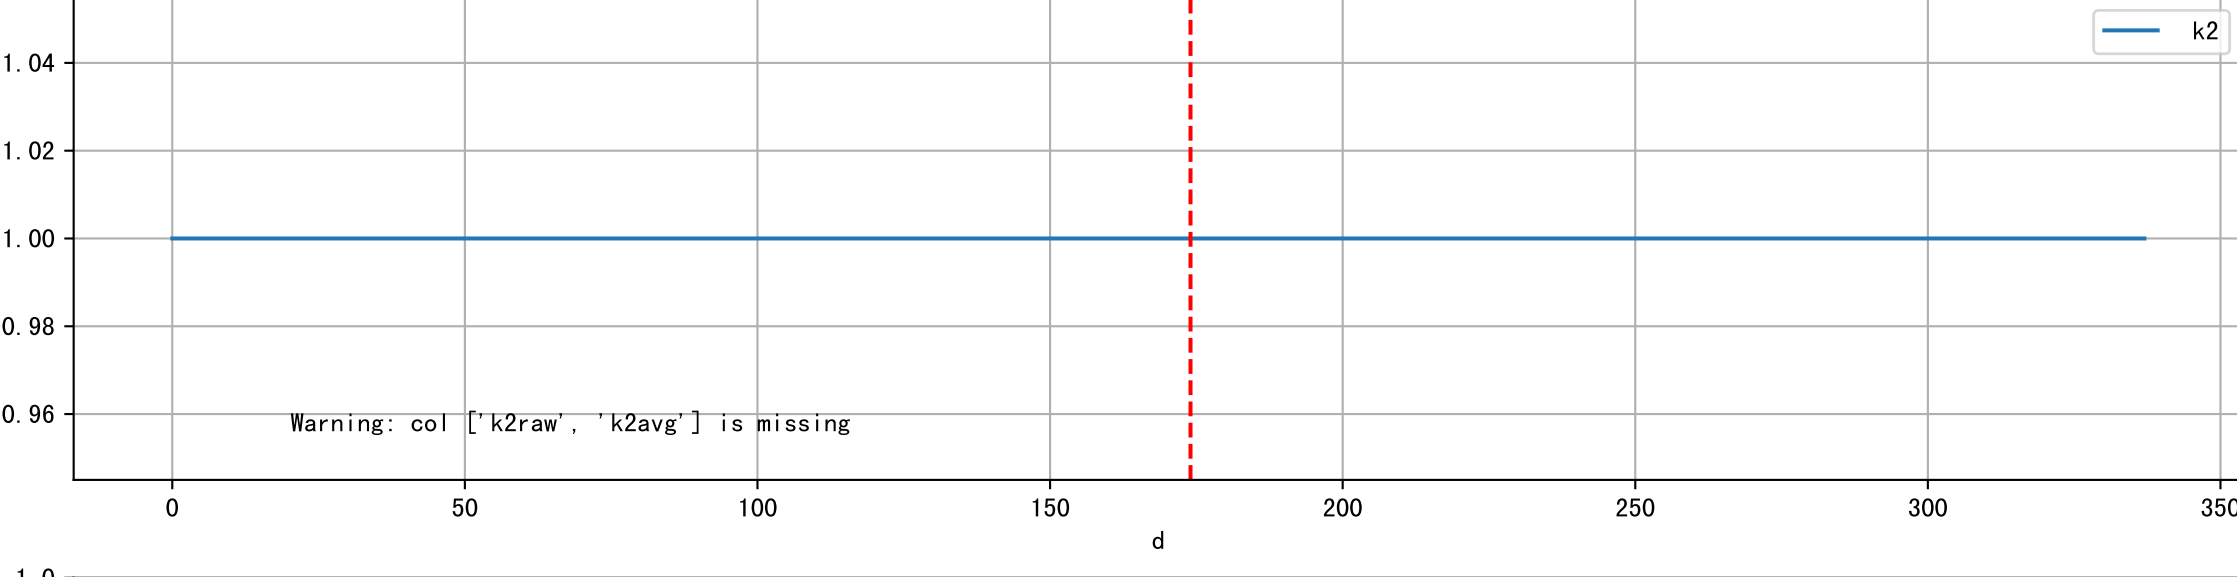

taocraw:-o', 'taocavg', 'taoc'], ['k0raw:-o', 'k0avg', 'k0'], ['k1raw:-o', 'k1avg', 'k1'], ['k2raw:-o', 'k2avg', 'k2'], ['Tblraw:-o', 'Tblavg',

P2-5 D:174 2026-02-16