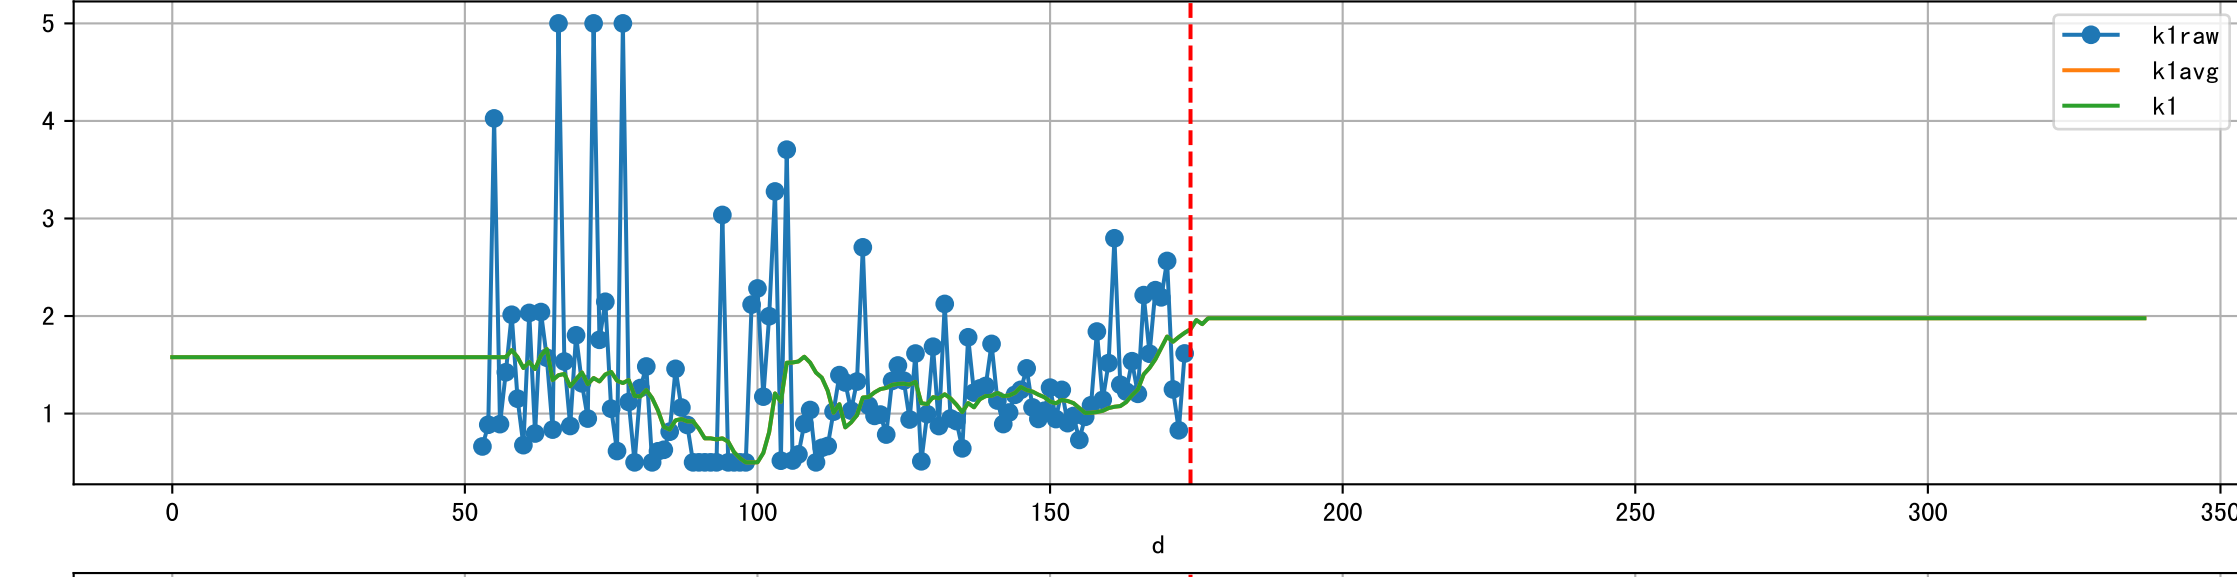

taocraw:-o', 'taocavg', 'taoc'], ['k0raw:-o', 'k0avg', 'k0'], ['k1raw:-o', 'k1avg', 'k1'], ['k2raw:-o', 'k2avg', 'k2'], ['Tblraw:-o', 'Tblavg',

P2-5 D:174 2026-02-16