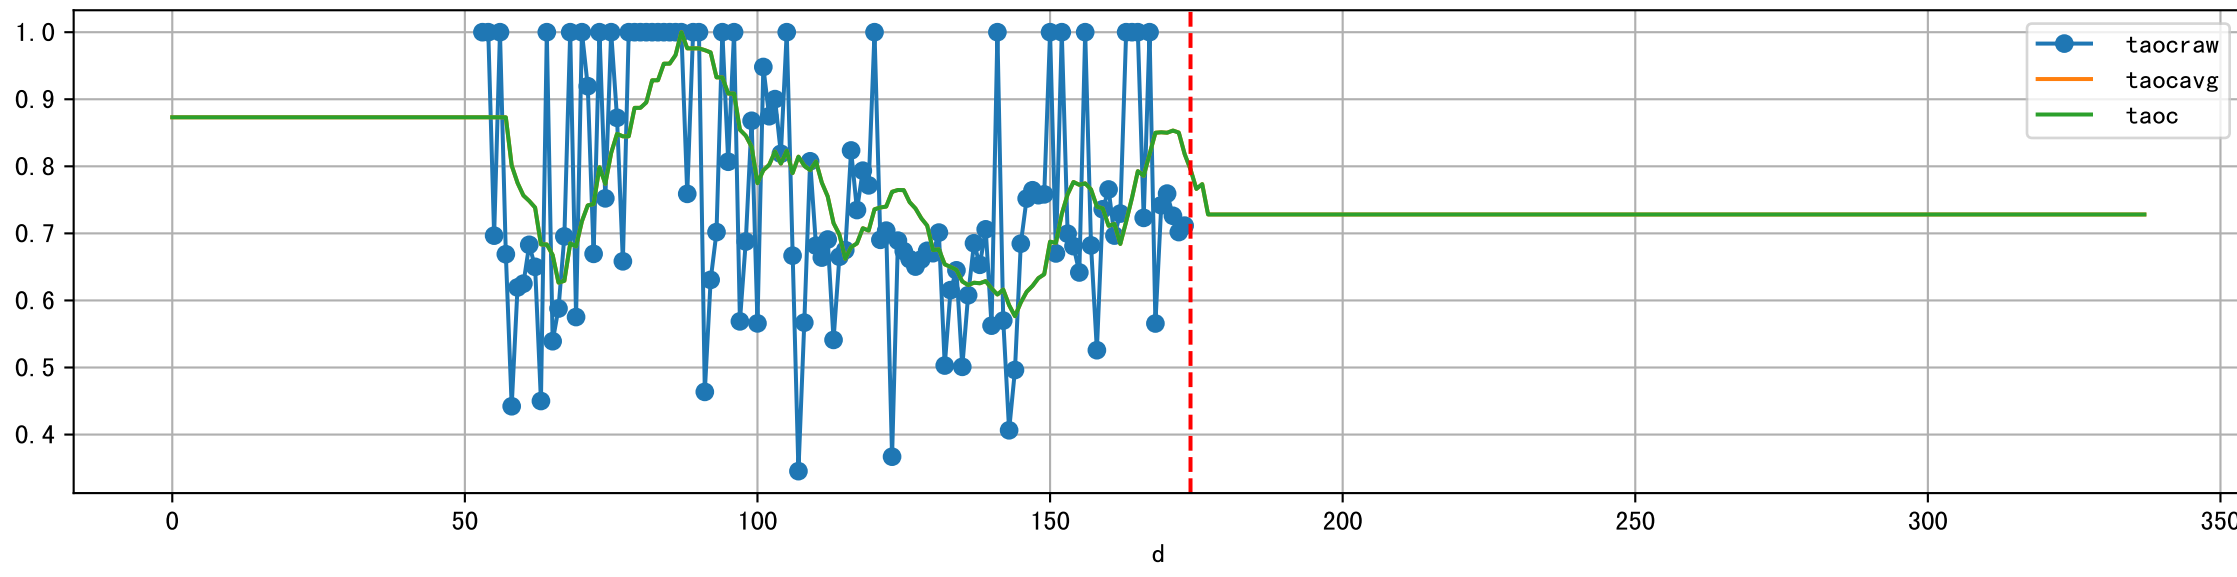

taocraw:-o', 'taocavg', 'taoc'], ['k0raw:-o', 'k0avg', 'k0'], ['k1raw:-o', 'k1avg', 'k1'], ['k2raw:-o', 'k2avg', 'k2'], ['Tblraw:-o', 'Tblavg',

P2-5 D:174 2026-02-16