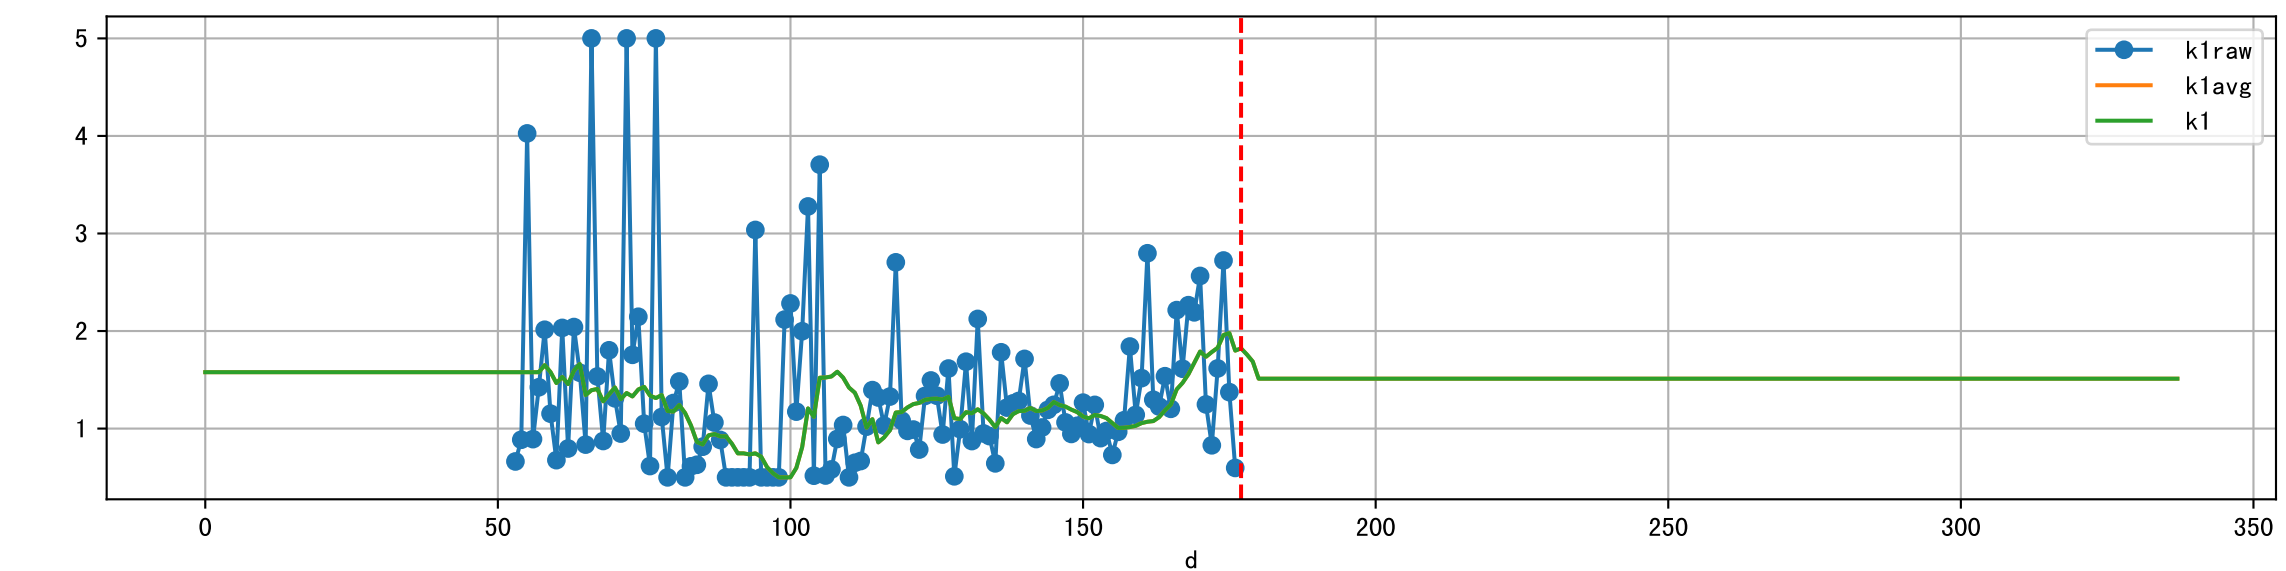

taocraw:-o', 'taocavg', 'taoc'], ['k0raw:-o', 'k0avg', 'k0'], ['k1raw:-o', 'k1avg', 'k1'], ['k2raw:-o', 'k2avg', 'k2'], ['Tblrw:-o', 'Tblavg',

P2-5 D:177 2026-02-19