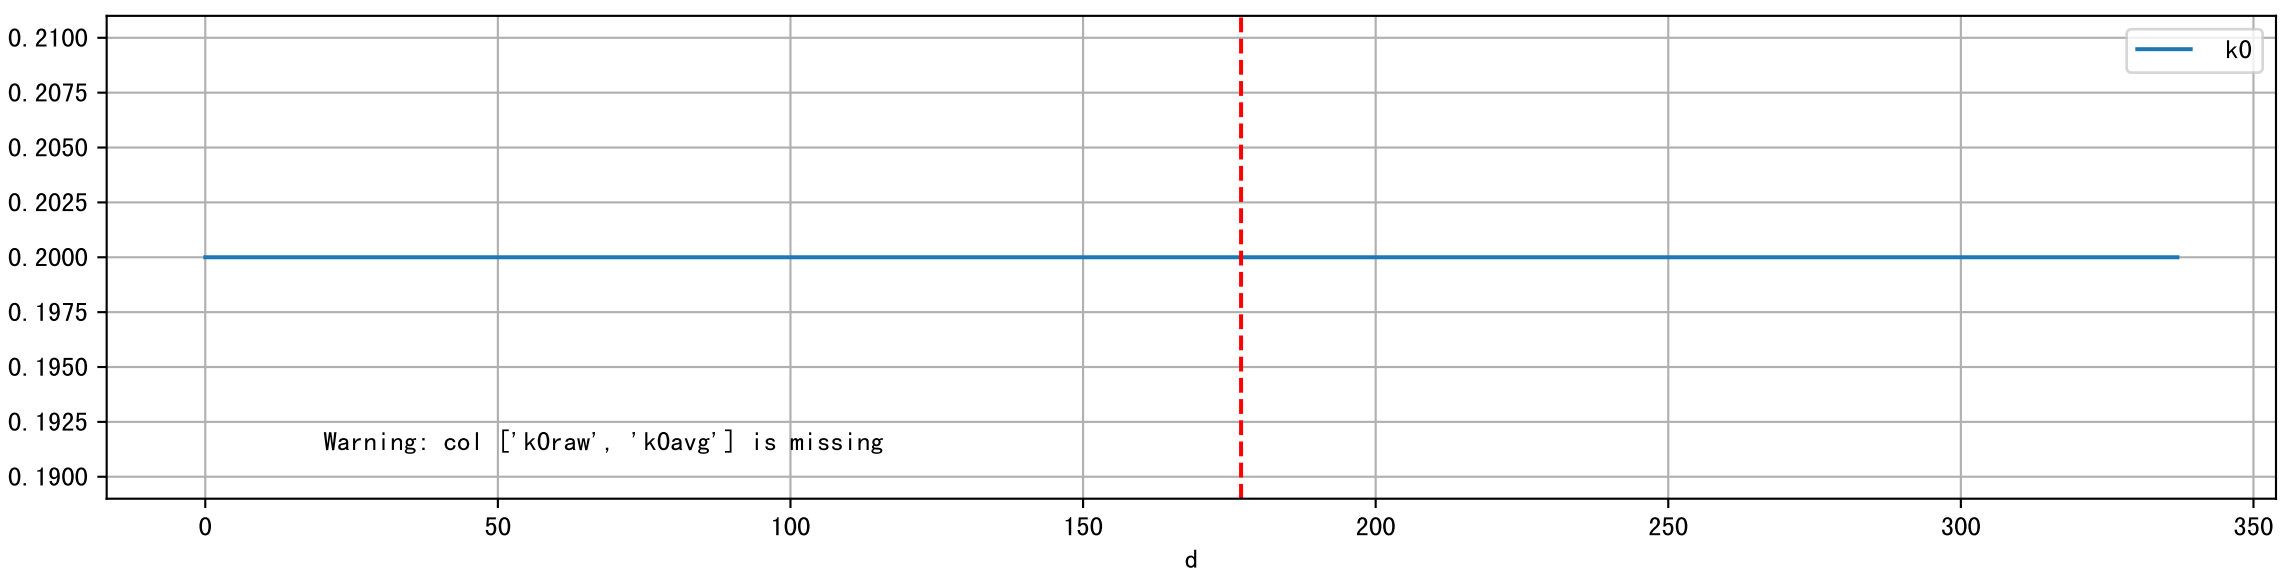

taocraw:-o', 'taocavg', 'taoc'], ['k0raw:-o', 'k0avg', 'k0'], ['k1raw:-o', 'k1avg', 'k1'], ['k2raw:-o', 'k2avg', 'k2'], ['Tblrw:-o', 'Tblavg',

P2-5 D:177 2026-02-19