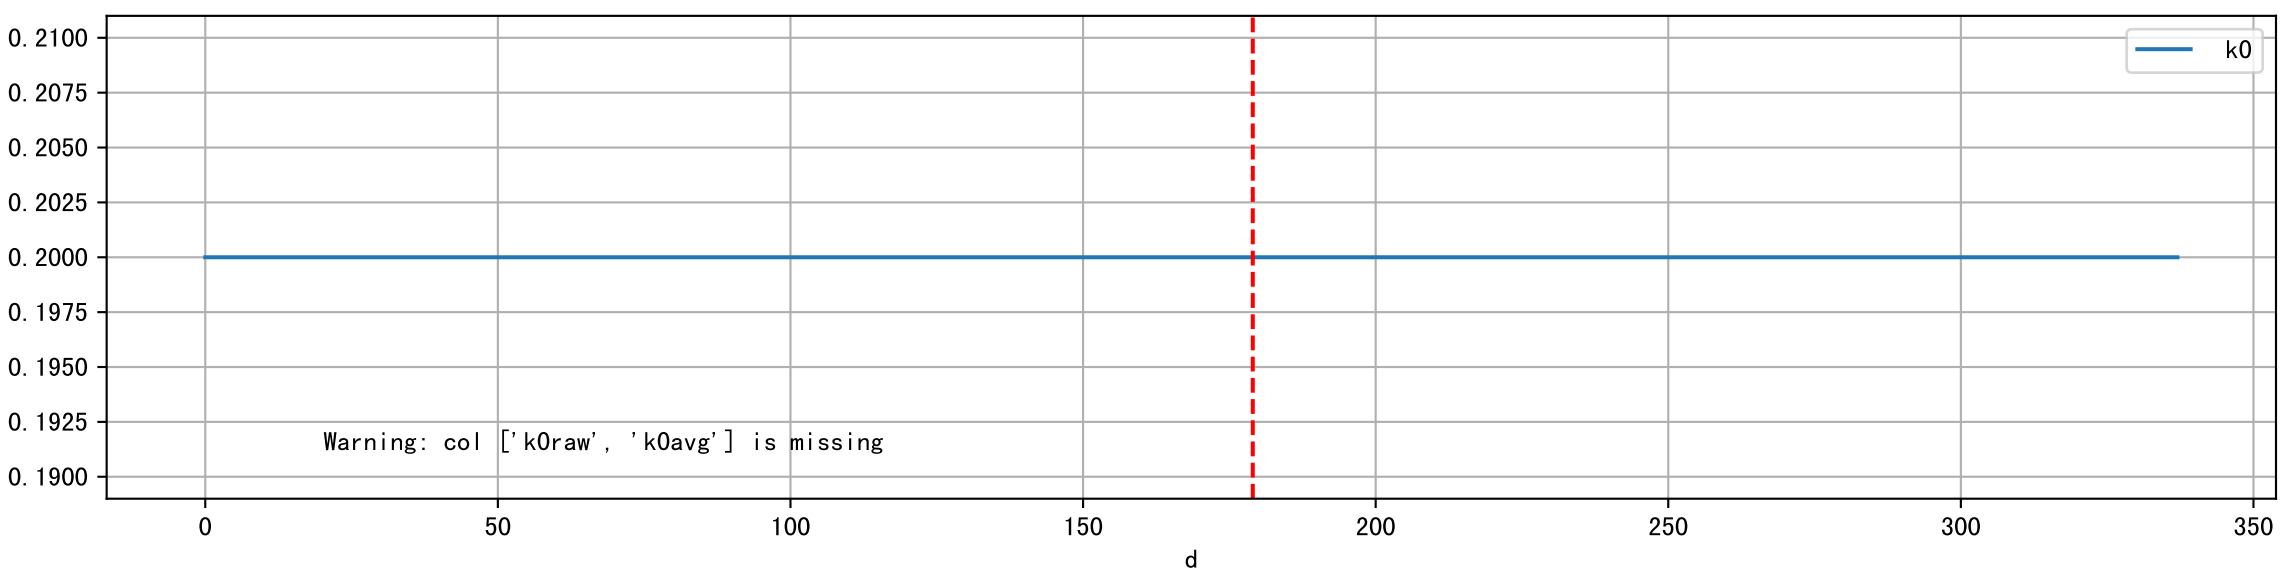

taocraw:-o', 'taocavg', 'taoc'], ['k0raw:-o', 'k0avg', 'k0'], ['k1raw:-o', 'k1avg', 'k1'], ['k2raw:-o', 'k2avg', 'k2'], ['Tblraw:-o', 'Tblavg',

P2-5 D:179 2026-02-21