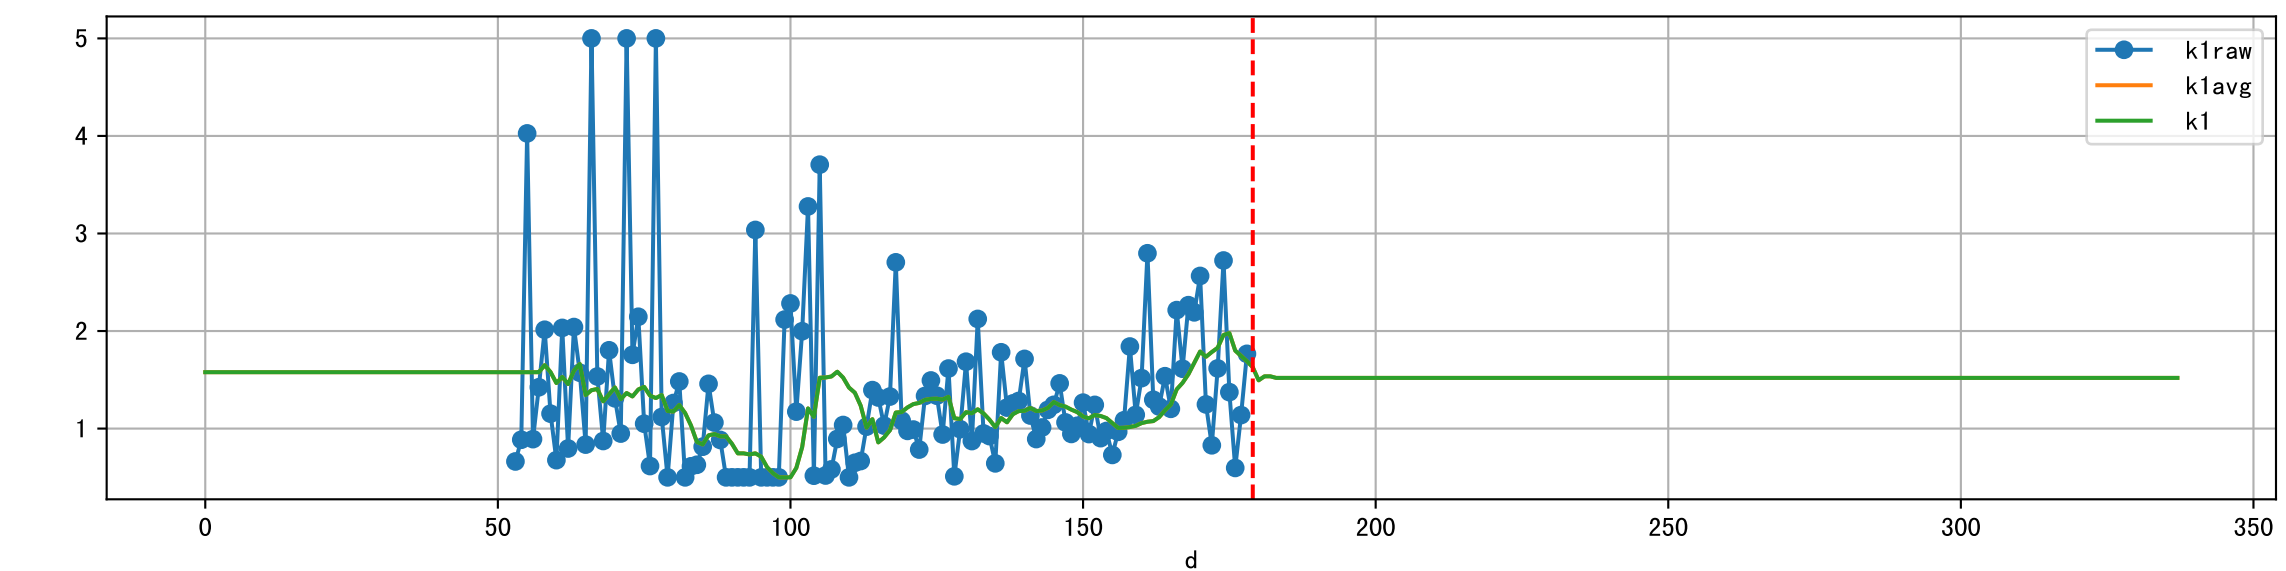

taocraw:-o', 'taocavg', 'taoc'], ['k0raw:-o', 'k0avg', 'k0'], ['k1raw:-o', 'k1avg', 'k1'], ['k2raw:-o', 'k2avg', 'k2'], ['Tblraw:-o', 'Tblavg',

P2-5 D:179 2026-02-21