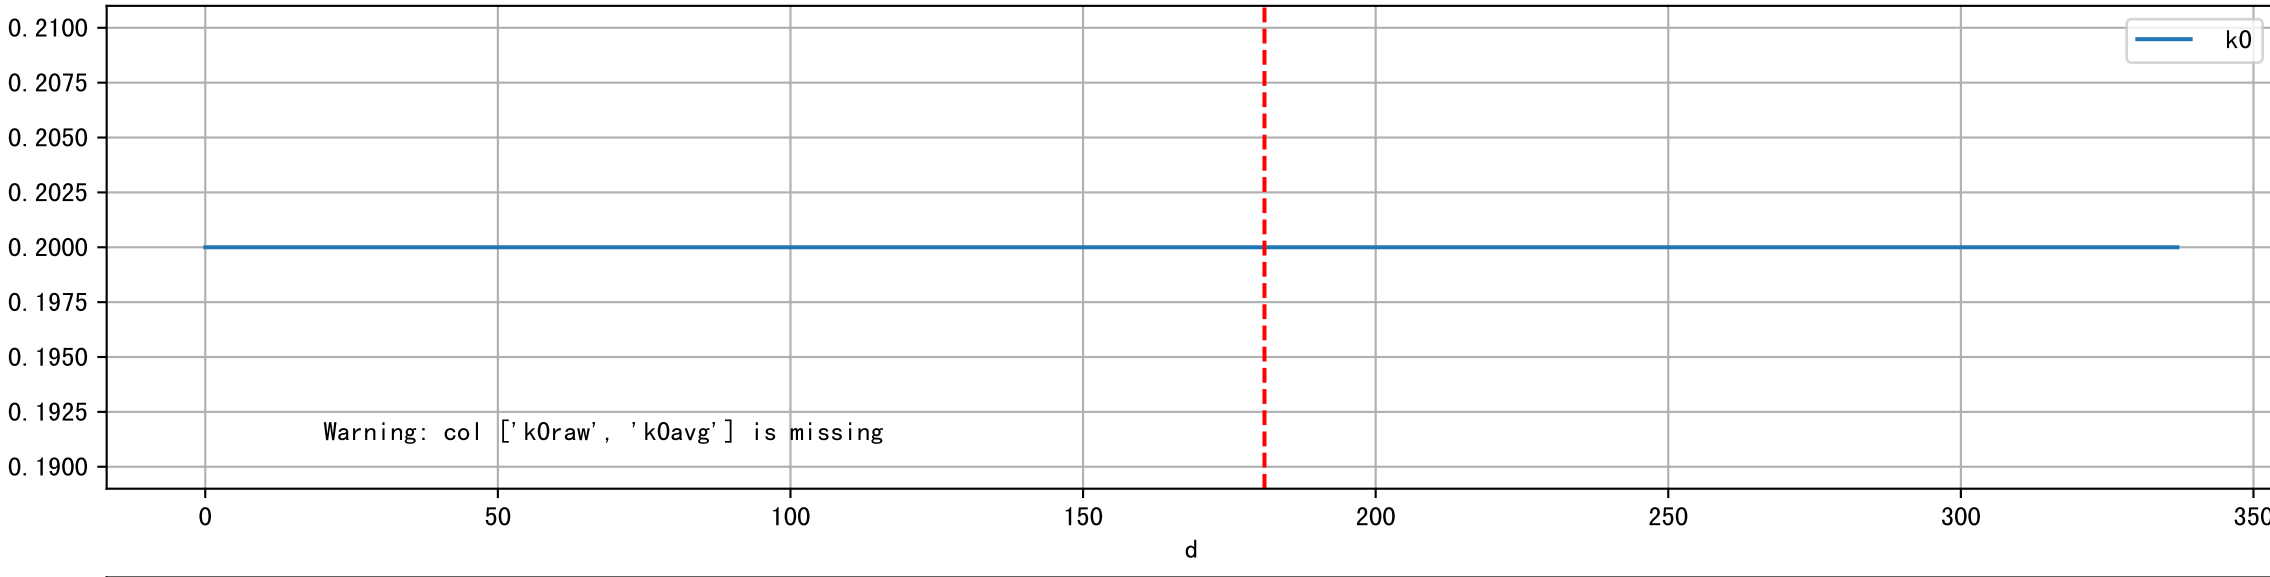

taocraw:-o', 'taocavg', 'taoc'], ['k0raw:-o', 'k0avg', 'k0'], ['k1raw:-o', 'k1avg', 'k1'], ['k2raw:-o', 'k2avg', 'k2'], ['Tblrw:-o', 'Tblavg',

P2-5 D:181 2026-02-23