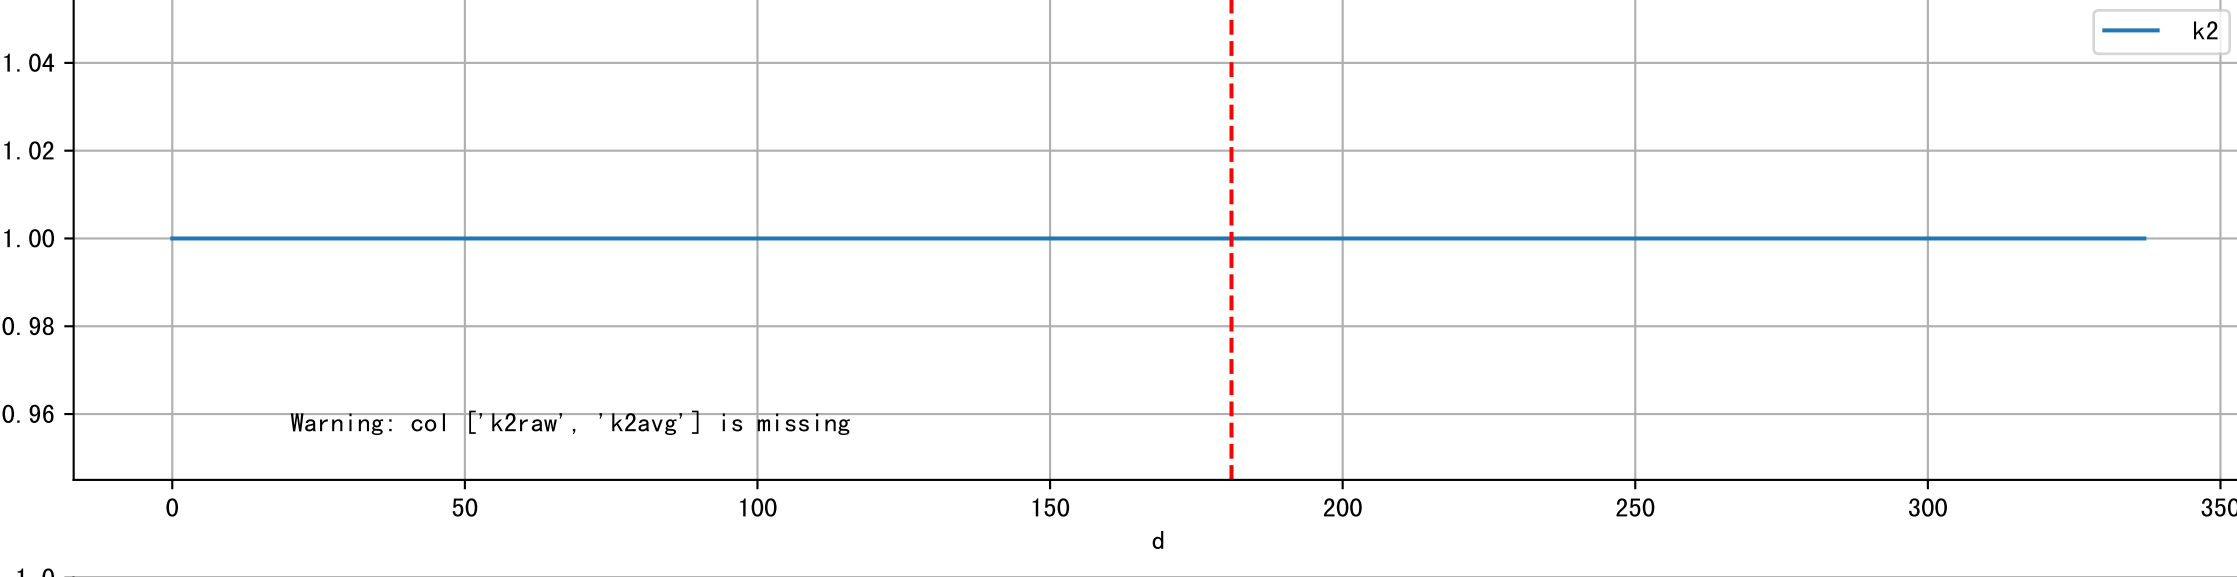

taocraw:-o', 'taocavg', 'taoc'], ['k0raw:-o', 'k0avg', 'k0'], ['k1raw:-o', 'k1avg', 'k1'], ['k2raw:-o', 'k2avg', 'k2'], ['Tblrw:-o', 'Tblavg',

P2-5 D:181 2026-02-23