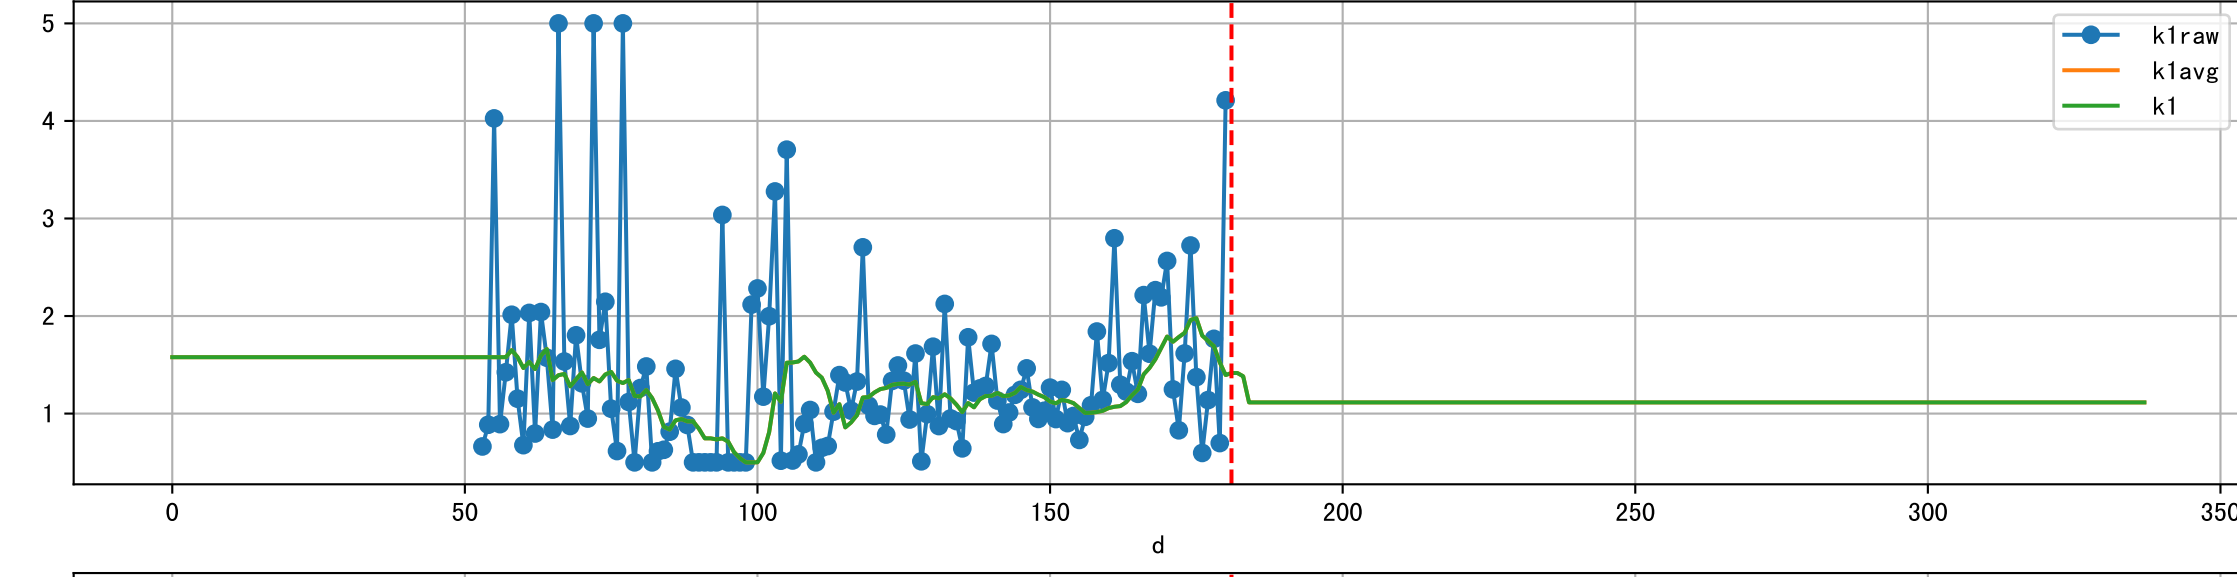

taocraw:-o', 'taocavg', 'taoc'], ['k0raw:-o', 'k0avg', 'k0'], ['k1raw:-o', 'k1avg', 'k1'], ['k2raw:-o', 'k2avg', 'k2'], ['Tblrw:-o', 'Tblavg',

P2-5 D:181 2026-02-23