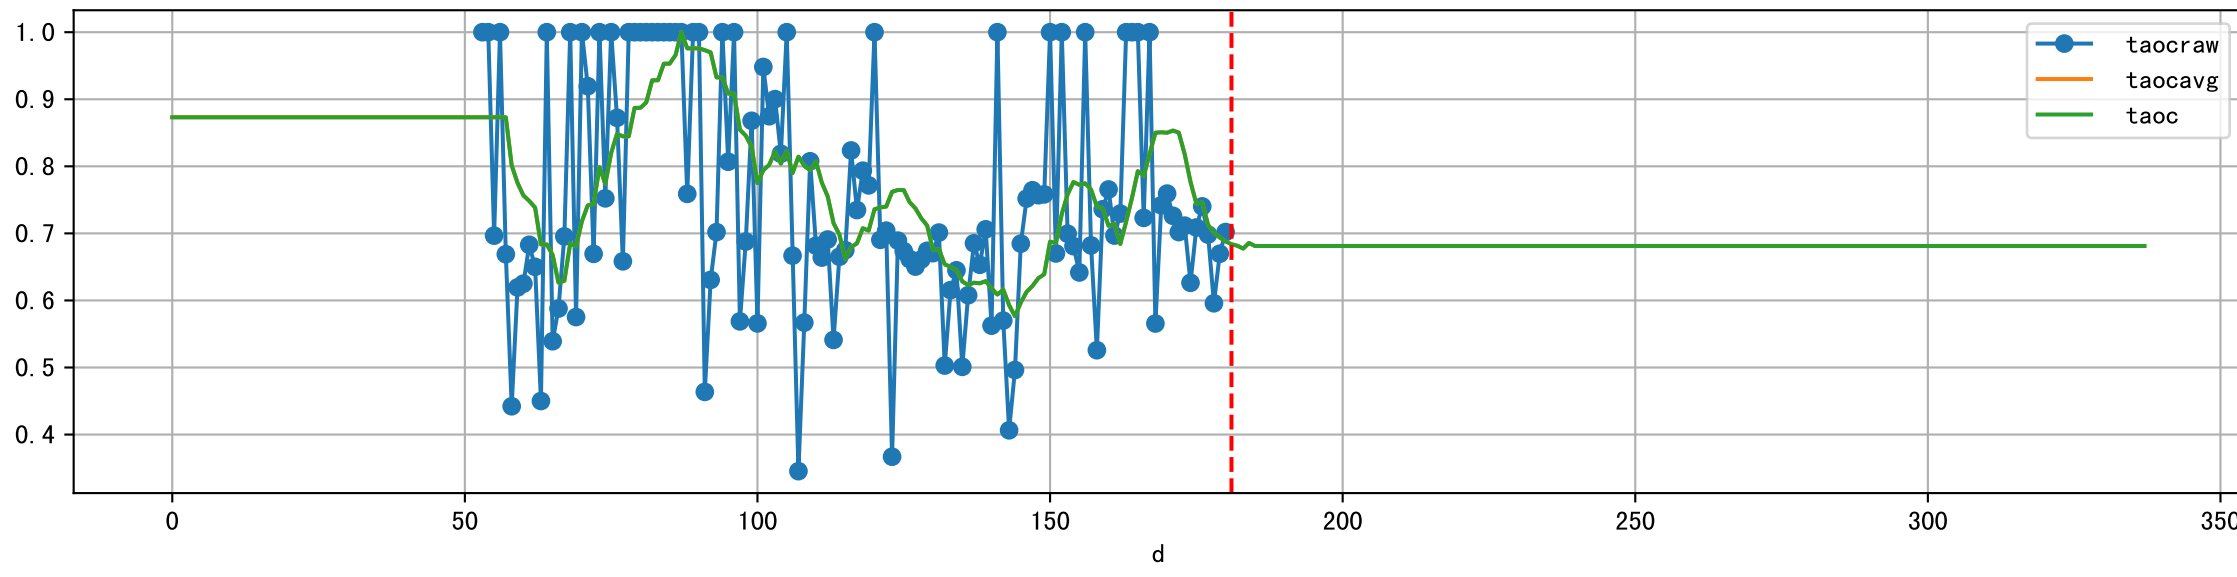

taocraw:-o', 'taocavg', 'taoc'], ['k0raw:-o', 'k0avg', 'k0'], ['k1raw:-o', 'k1avg', 'k1'], ['k2raw:-o', 'k2avg', 'k2'], ['Tblrw:-o', 'Tblavg',

P2-5 D:181 2026-02-23