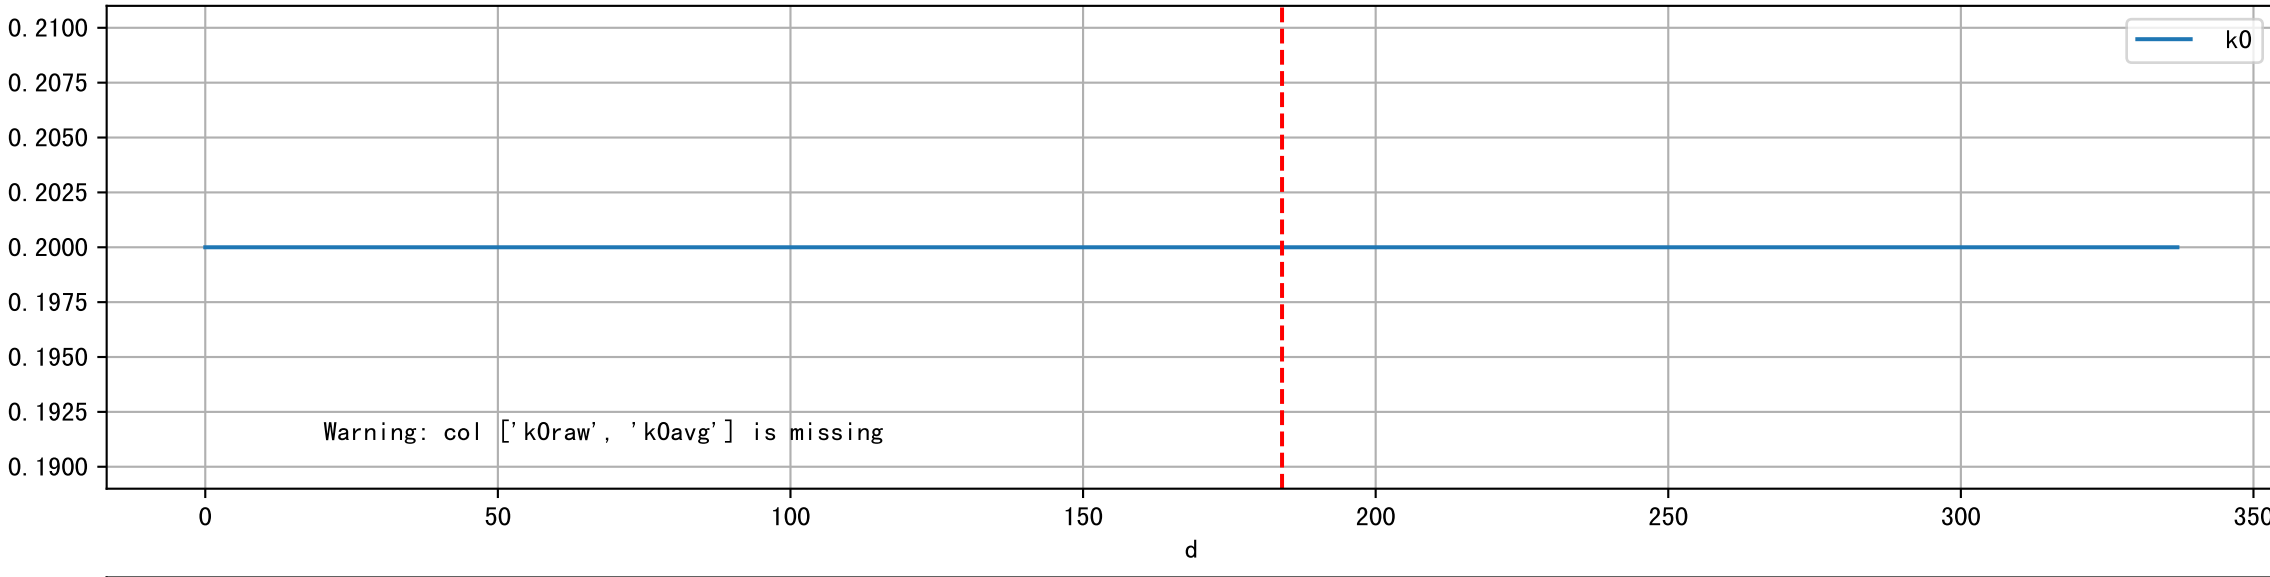

taocraw:-o', 'taocavg', 'taoc'], ['k0raw:-o', 'k0avg', 'k0'], ['k1raw:-o', 'k1avg', 'k1'], ['k2raw:-o', 'k2avg', 'k2'], ['Tblraw:-o', 'Tblavg',

P2-5 D:184 2026-02-26