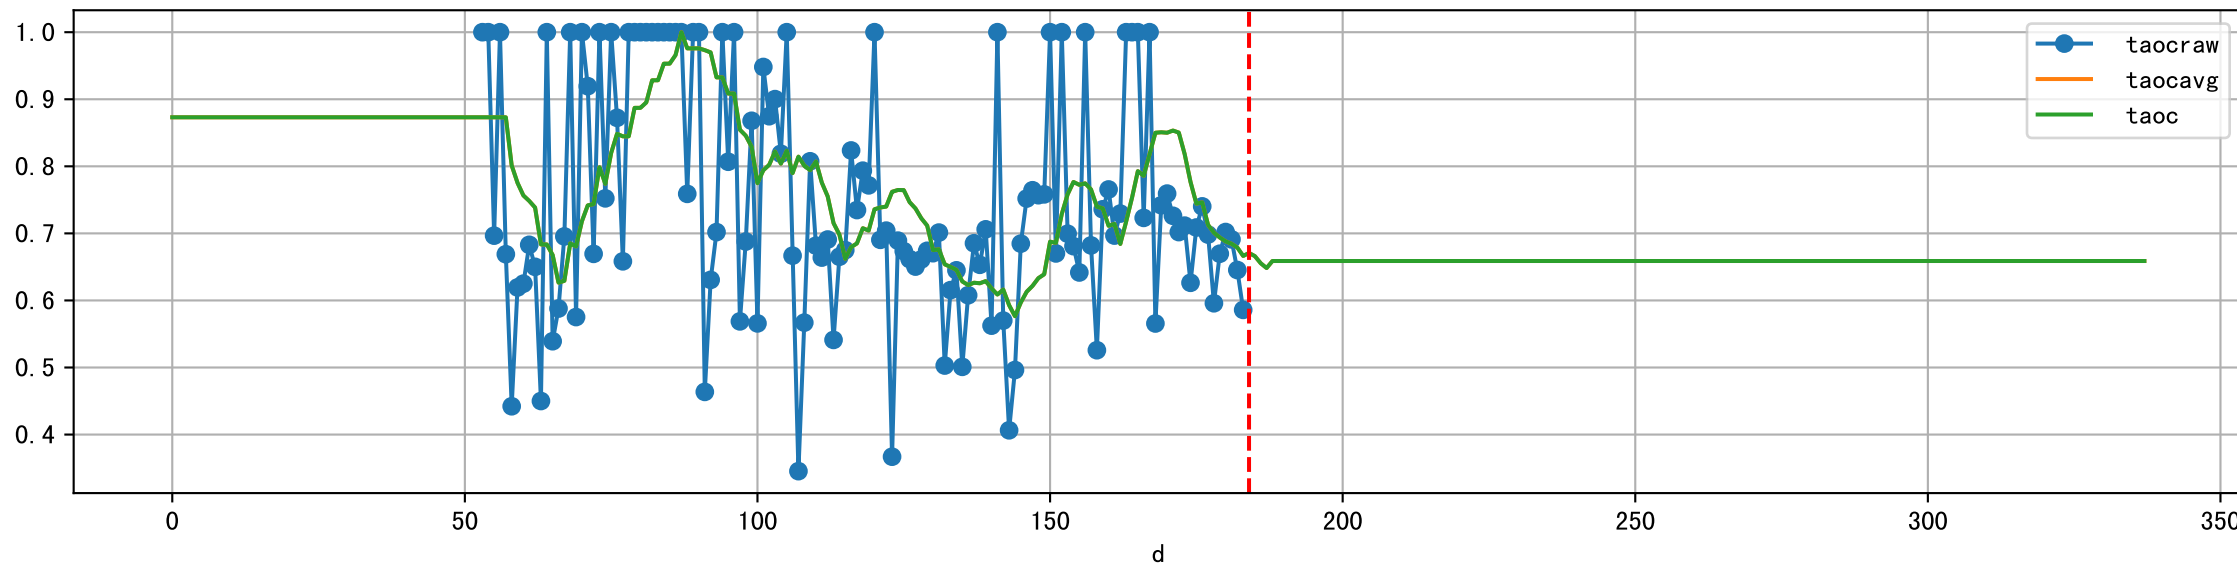

taocraw:-o', 'taocavg', 'taoc'], ['k0raw:-o', 'k0avg', 'k0'], ['k1raw:-o', 'k1avg', 'k1'], ['k2raw:-o', 'k2avg', 'k2'], ['Tblraw:-o', 'Tblavg',

P2-5 D:184 2026-02-26