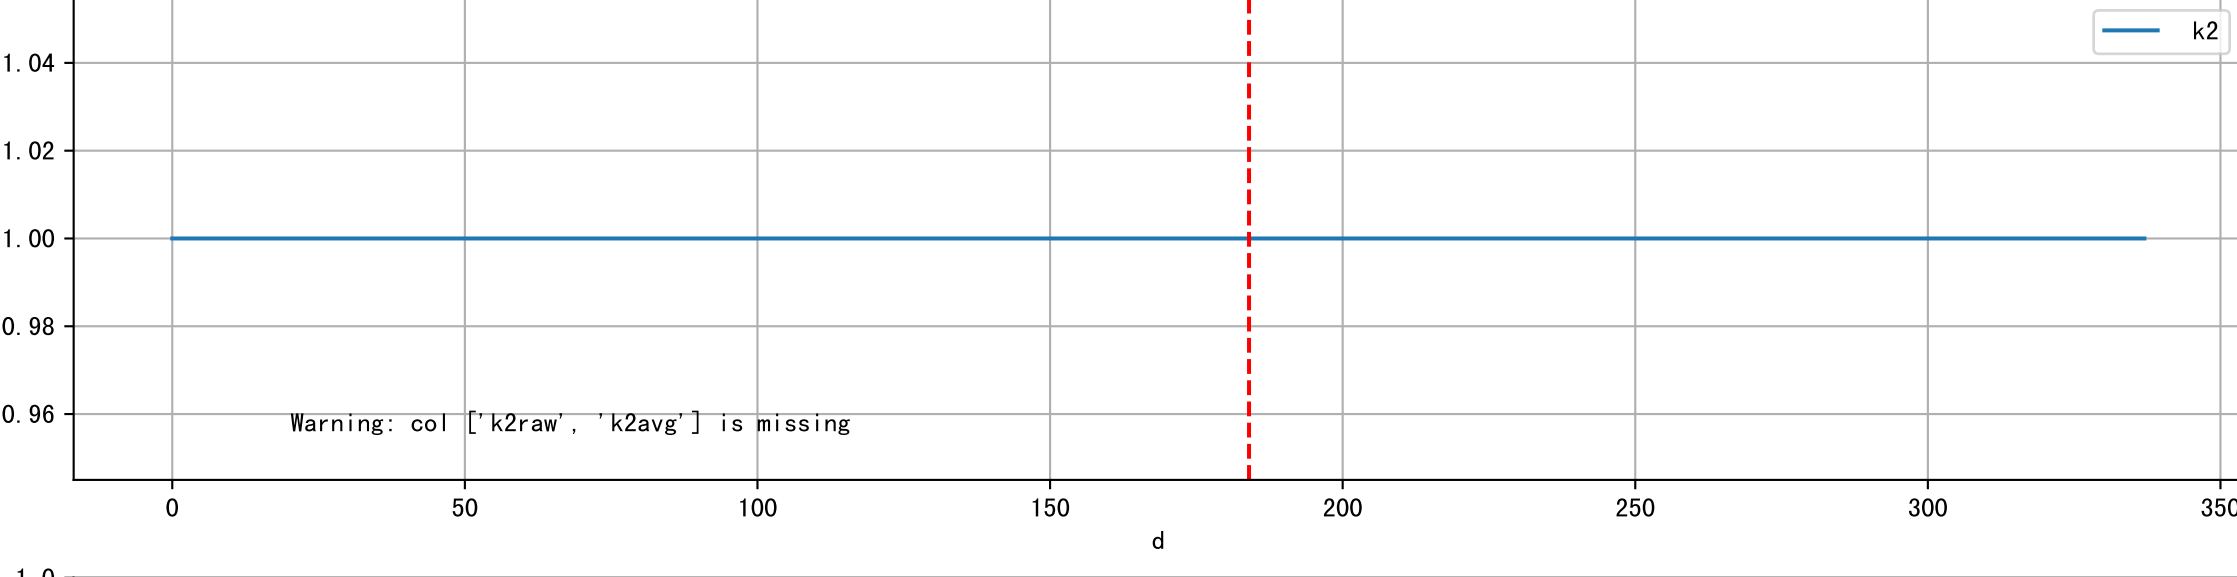

taocraw:-o', 'taocavg', 'taoc'], ['k0raw:-o', 'k0avg', 'k0'], ['k1raw:-o', 'k1avg', 'k1'], ['k2raw:-o', 'k2avg', 'k2'], ['Tblraw:-o', 'Tblavg',

P2-5 D:184 2026-02-26