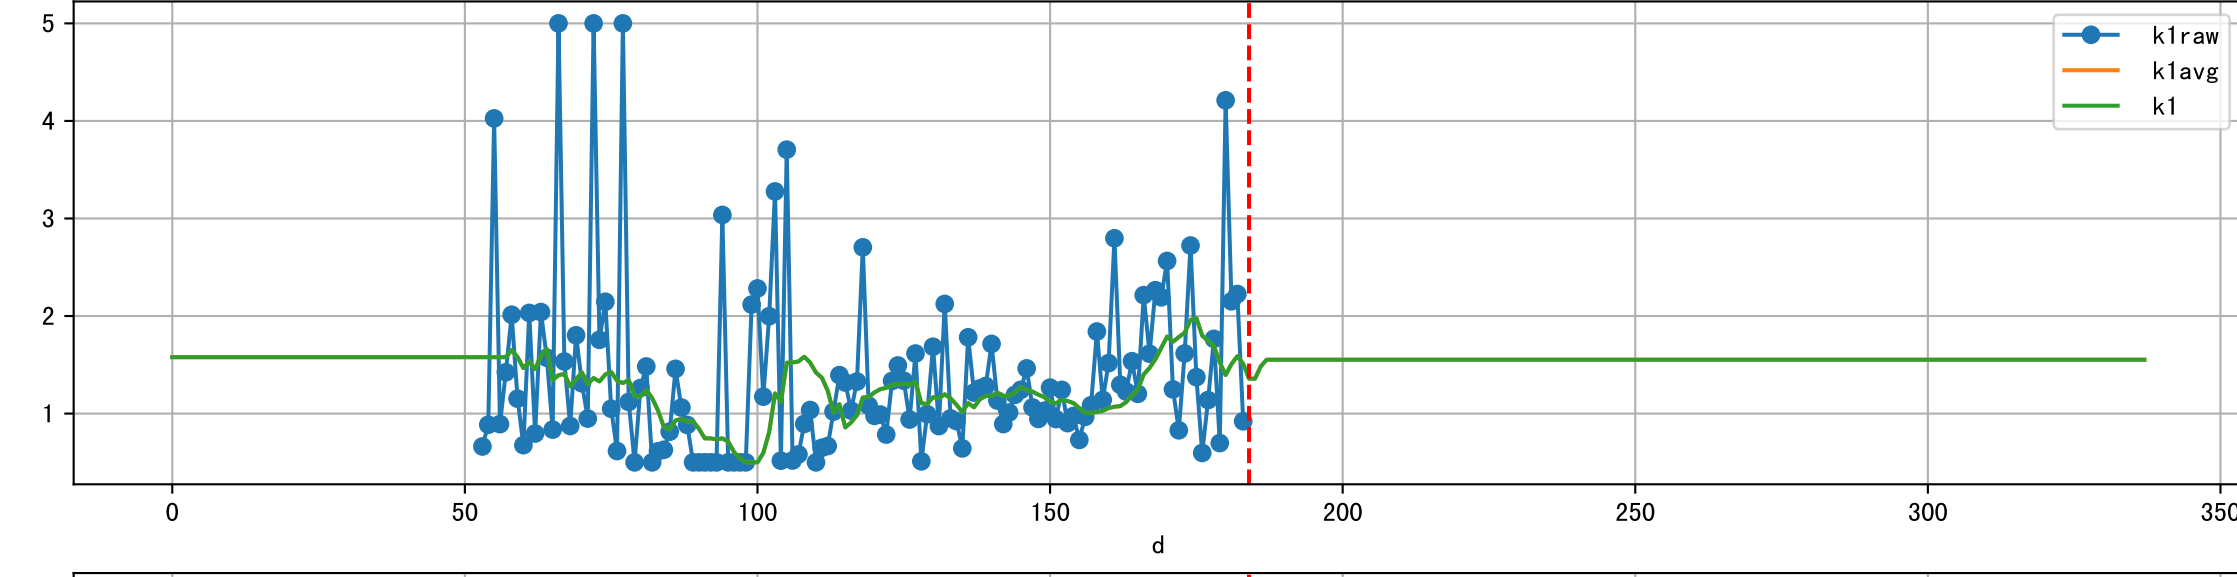

taocraw:-o', 'taocavg', 'taoc'], ['k0raw:-o', 'k0avg', 'k0'], ['k1raw:-o', 'k1avg', 'k1'], ['k2raw:-o', 'k2avg', 'k2'], ['Tblraw:-o', 'Tblavg',

P2-5 D:184 2026-02-26