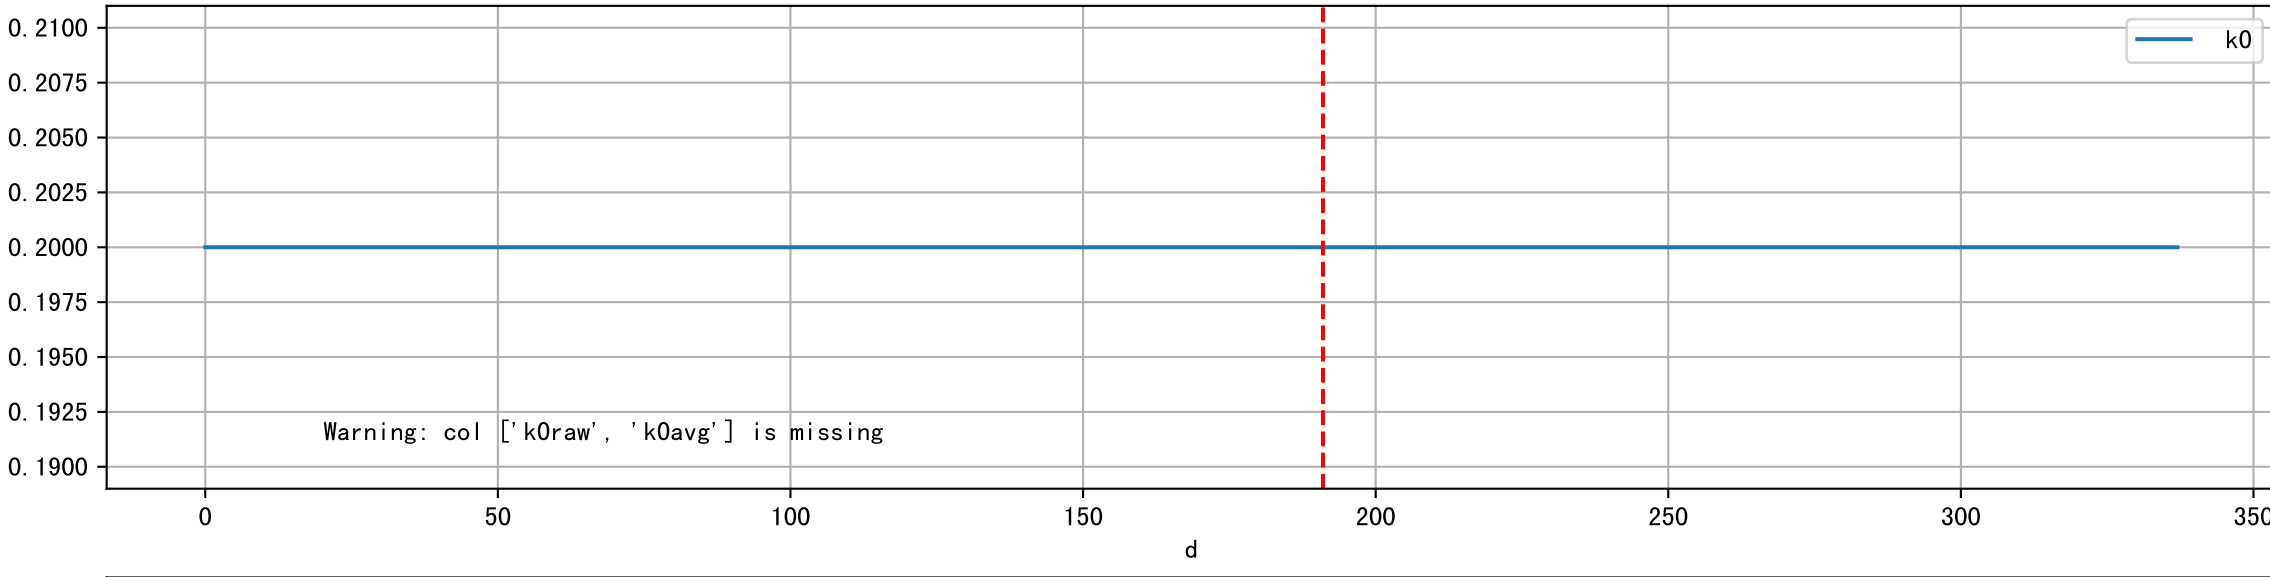

taocraw:-o', 'taocavg', 'taoc'], ['k0raw:-o', 'k0avg', 'k0'], ['k1raw:-o', 'k1avg', 'k1'], ['k2raw:-o', 'k2avg', 'k2'], ['Tblraw:-o', 'Tblavg',

P2-5 D:191 2026-03-05