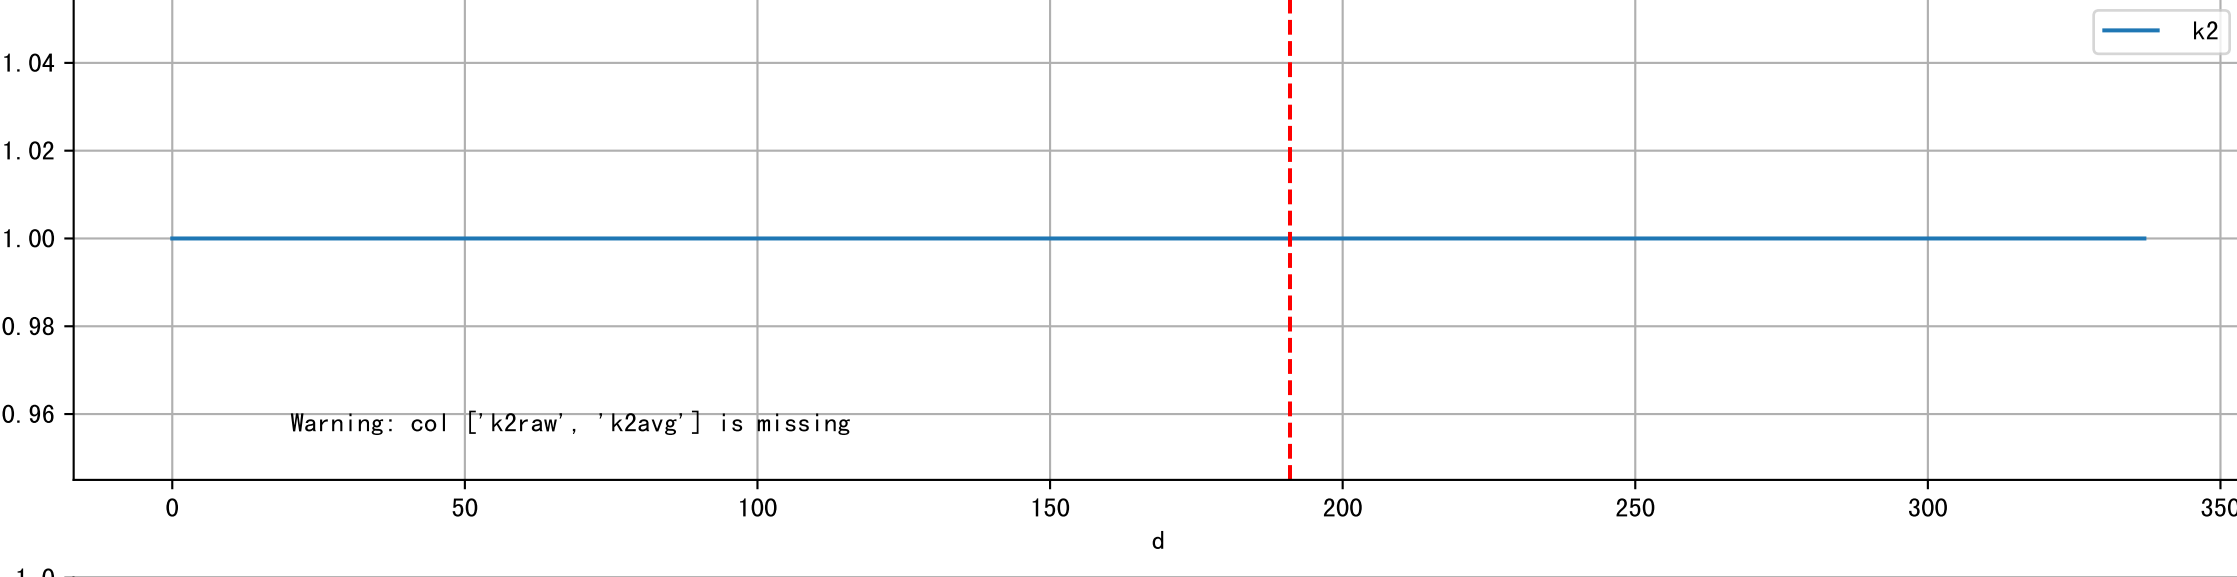

taocraw:-o', 'taocavg', 'taoc'], ['k0raw:-o', 'k0avg', 'k0'], ['k1raw:-o', 'k1avg', 'k1'], ['k2raw:-o', 'k2avg', 'k2'], ['Tblraw:-o', 'Tblavg',

P2-5 D:191 2026-03-05