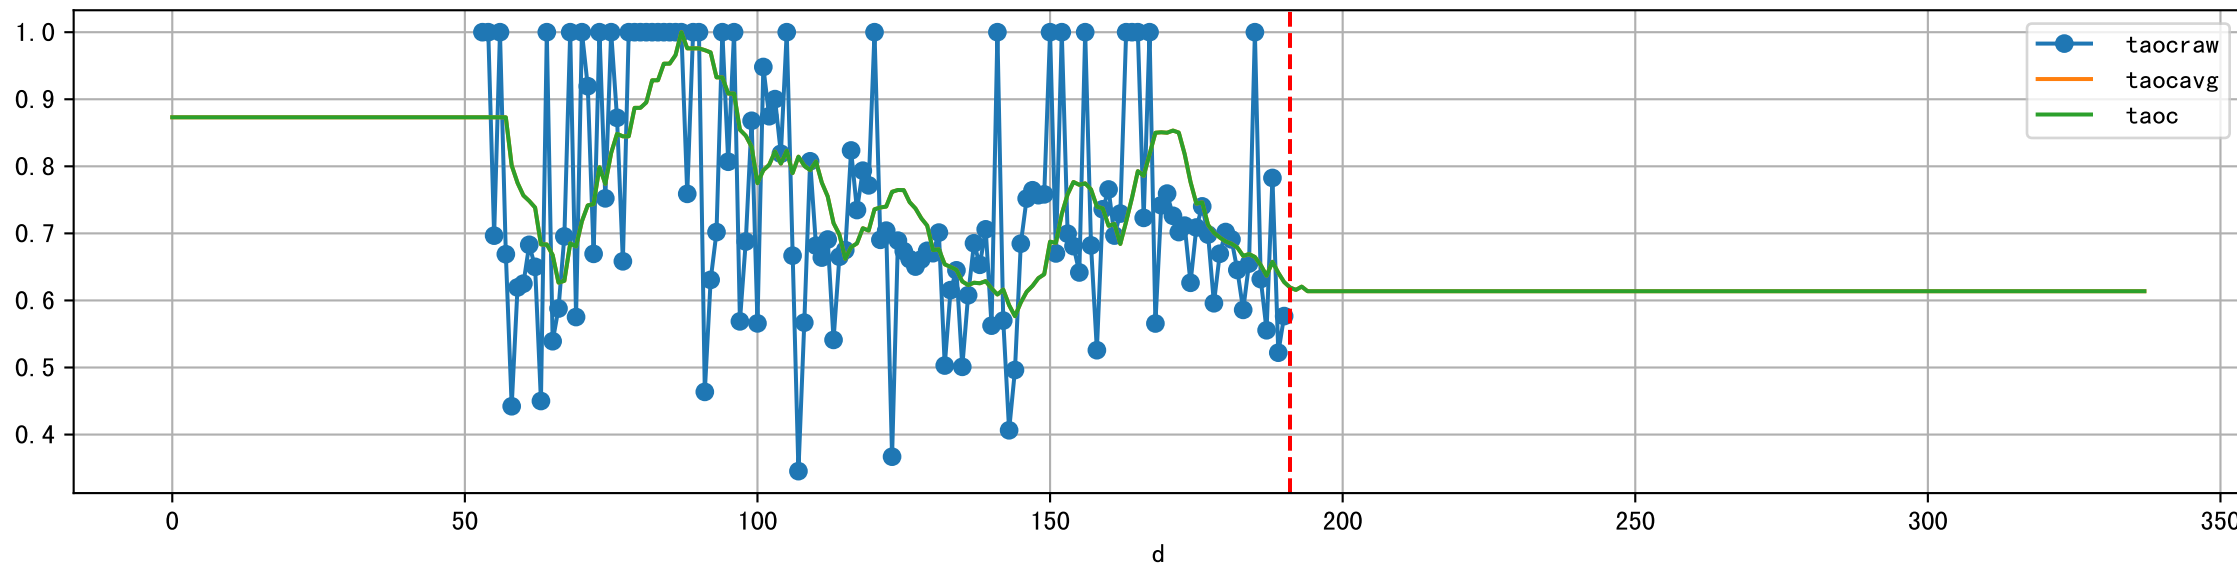

taocraw:-o', 'taocavg', 'taoc'], ['k0raw:-o', 'k0avg', 'k0'], ['k1raw:-o', 'k1avg', 'k1'], ['k2raw:-o', 'k2avg', 'k2'], ['Tblraw:-o', 'Tblavg',

P2-5 D:191 2026-03-05