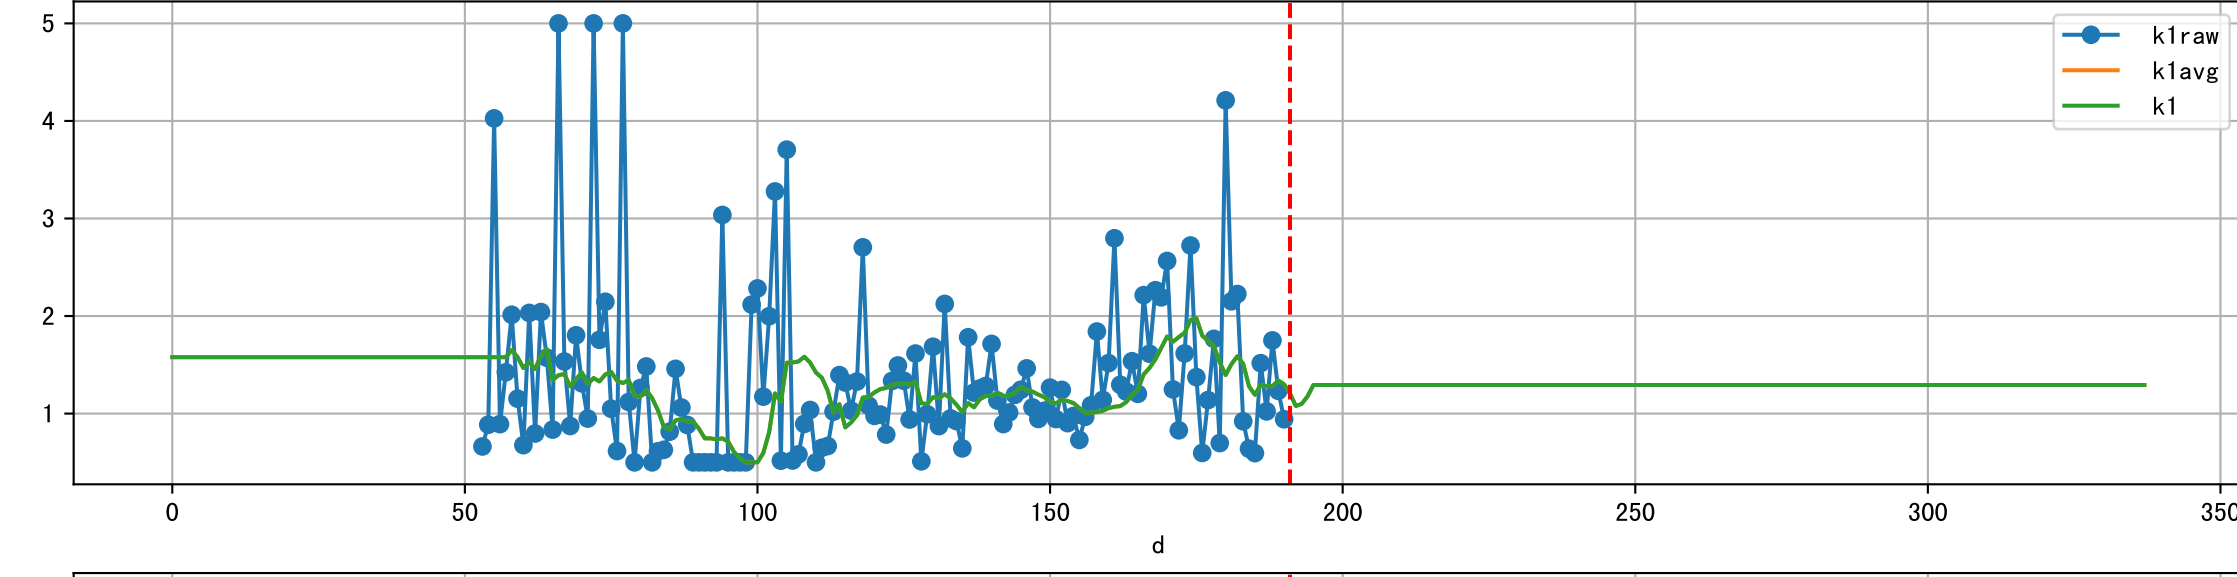

taocraw:-o', 'taocavg', 'taoc'], ['k0raw:-o', 'k0avg', 'k0'], ['k1raw:-o', 'k1avg', 'k1'], ['k2raw:-o', 'k2avg', 'k2'], ['Tblraw:-o', 'Tblavg',

P2-5 D:191 2026-03-05