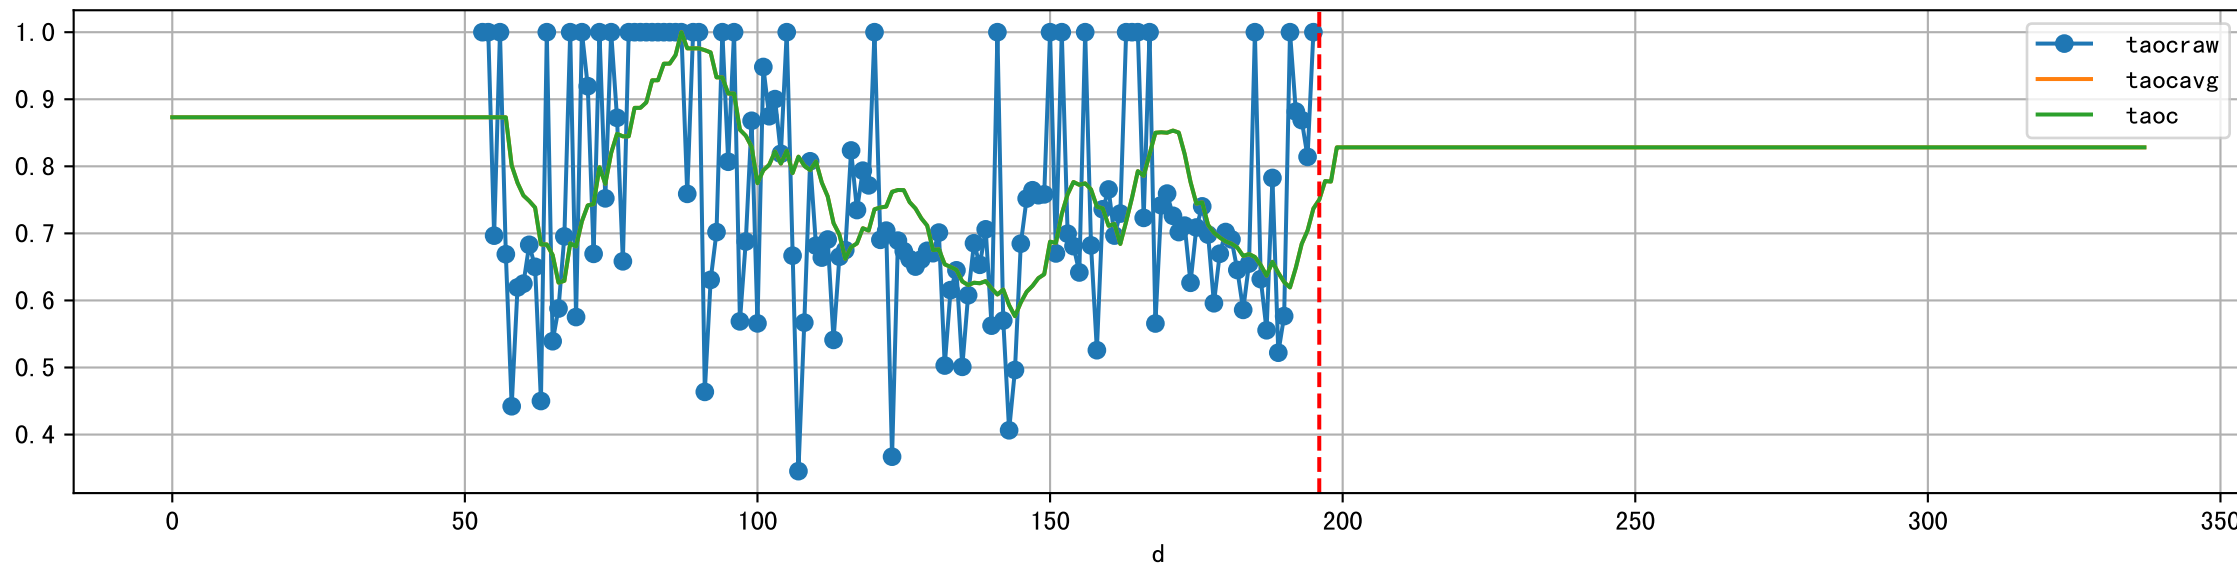

taocraw:-o', 'taocavg', 'taoc'], ['k0raw:-o', 'k0avg', 'k0'], ['k1raw:-o', 'k1avg', 'k1'], ['k2raw:-o', 'k2avg', 'k2'], ['Tblraw:-o', 'Tblavg',

P2-5 D:196 2026-03-10