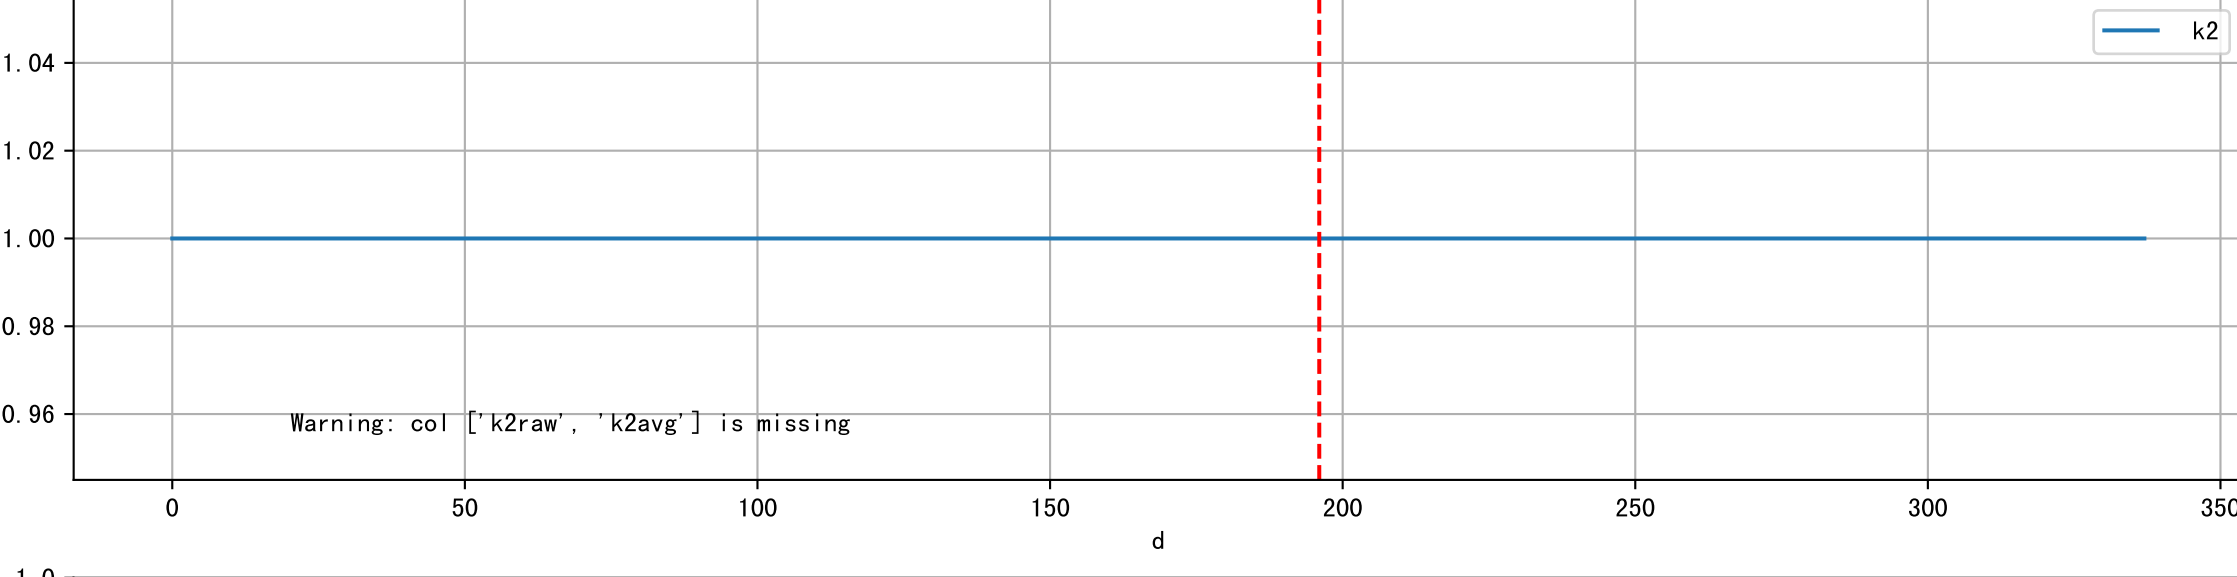

taocraw:-o', 'taocavg', 'taoc'], ['k0raw:-o', 'k0avg', 'k0'], ['k1raw:-o', 'k1avg', 'k1'], ['k2raw:-o', 'k2avg', 'k2'], ['Tblraw:-o', 'Tblavg',

P2-5 D:196 2026-03-10