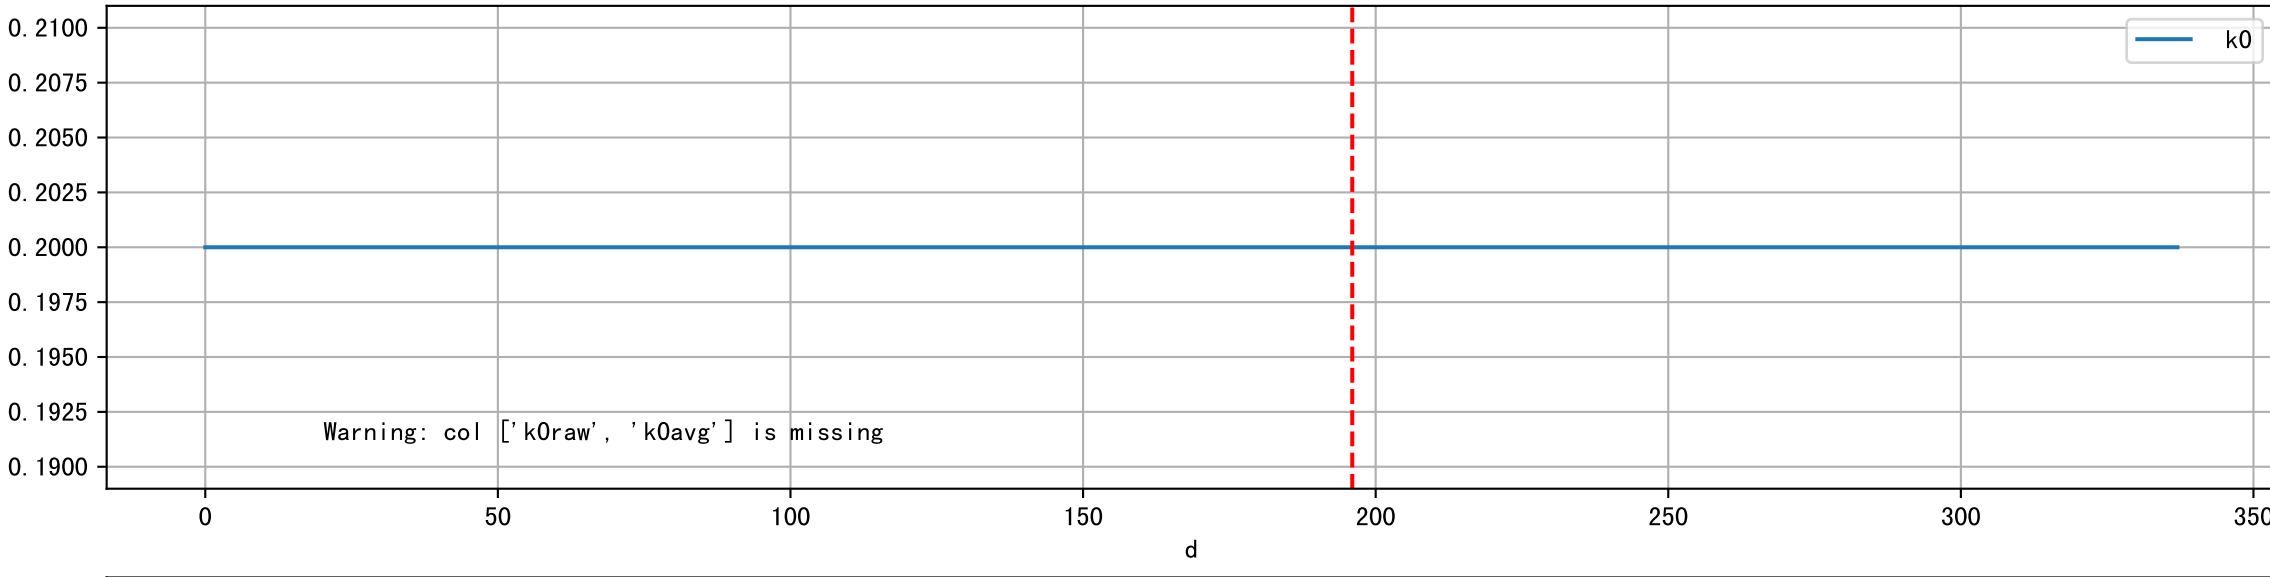

taocraw:-o', 'taocavg', 'taoc'], ['k0raw:-o', 'k0avg', 'k0'], ['k1raw:-o', 'k1avg', 'k1'], ['k2raw:-o', 'k2avg', 'k2'], ['Tblraw:-o', 'Tblavg',

P2-5 D:196 2026-03-10