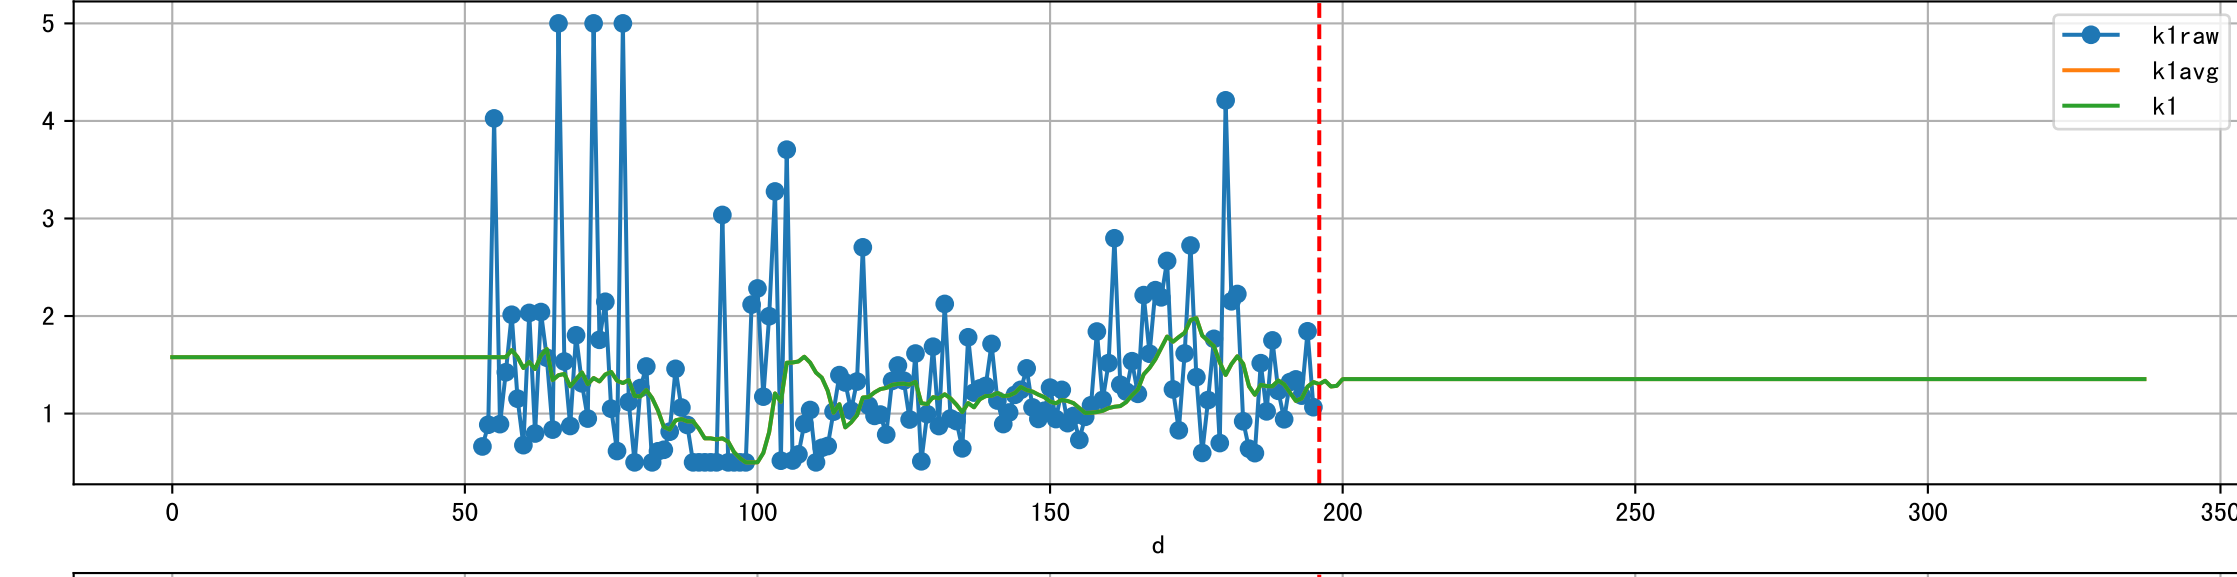

taocraw:-o', 'taocavg', 'taoc'], ['k0raw:-o', 'k0avg', 'k0'], ['k1raw:-o', 'k1avg', 'k1'], ['k2raw:-o', 'k2avg', 'k2'], ['Tblraw:-o', 'Tblavg',

P2-5 D:196 2026-03-10