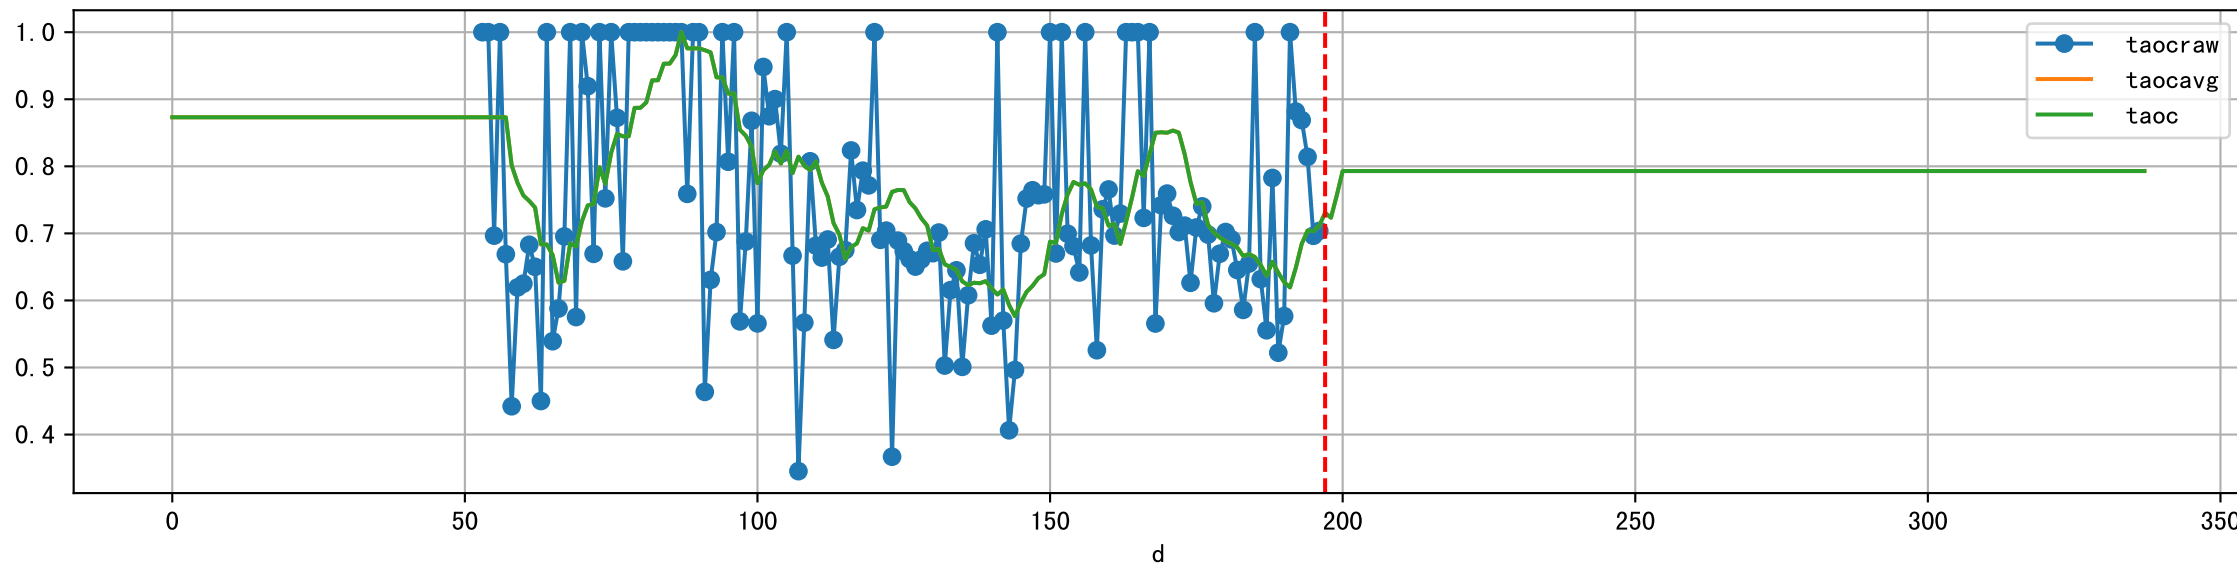

taocraw:-o', 'taocavg', 'taoc'], ['k0raw:-o', 'k0avg', 'k0'], ['k1raw:-o', 'k1avg', 'k1'], ['k2raw:-o', 'k2avg', 'k2'], ['Tblraw:-o', 'Tblavg',

P2-5 D:197 2026-03-11