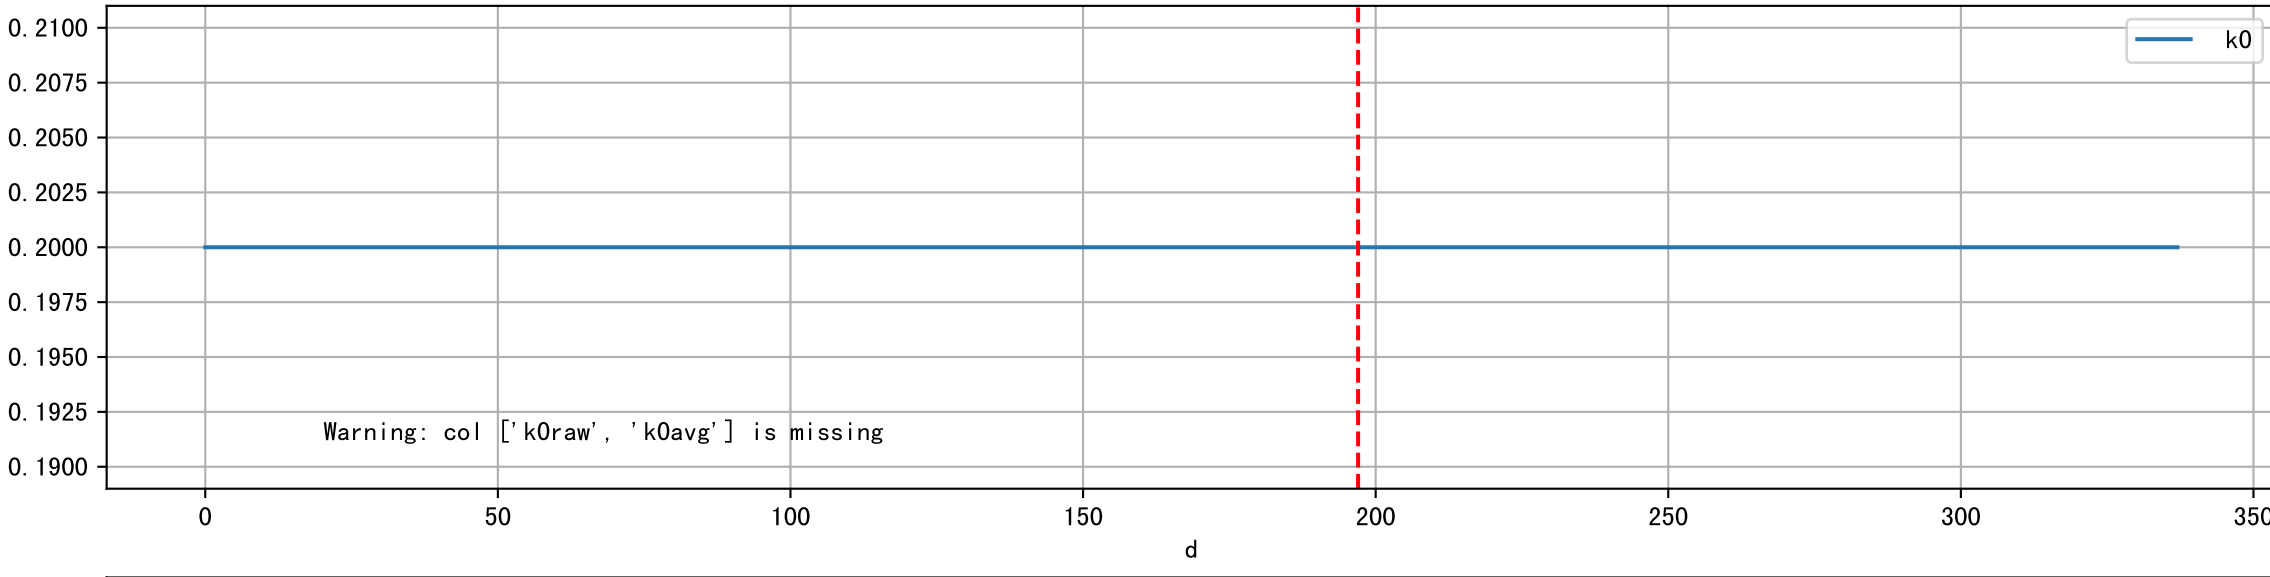

taocraw:-o', 'taocavg', 'taoc'], ['k0raw:-o', 'k0avg', 'k0'], ['k1raw:-o', 'k1avg', 'k1'], ['k2raw:-o', 'k2avg', 'k2'], ['Tblraw:-o', 'Tblavg',

P2-5 D:197 2026-03-11