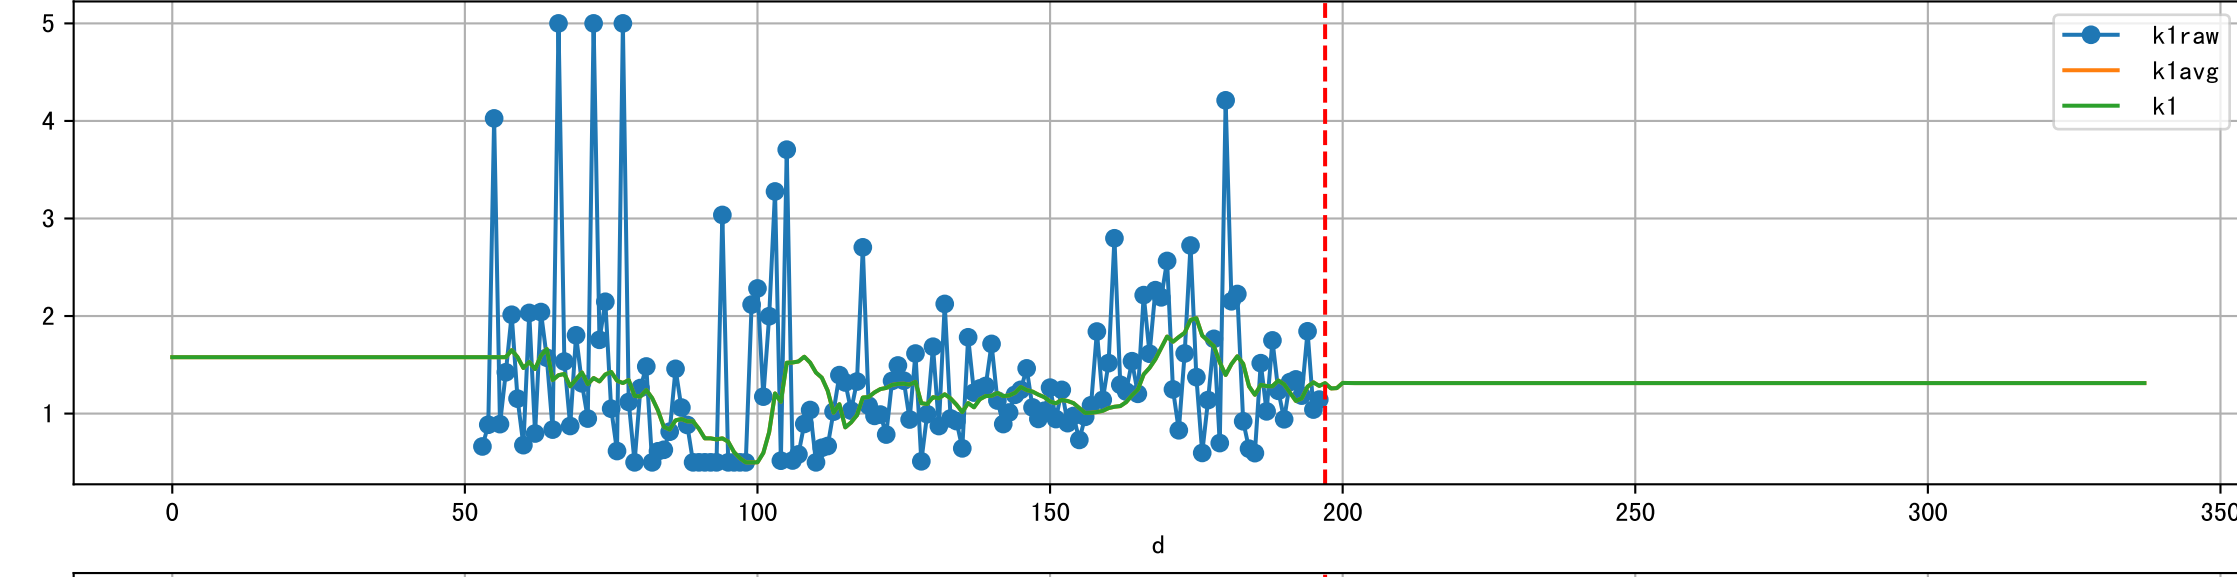

taocraw:-o', 'taocavg', 'taoc'], ['k0raw:-o', 'k0avg', 'k0'], ['k1raw:-o', 'k1avg', 'k1'], ['k2raw:-o', 'k2avg', 'k2'], ['Tblraw:-o', 'Tblavg',

P2-5 D:197 2026-03-11