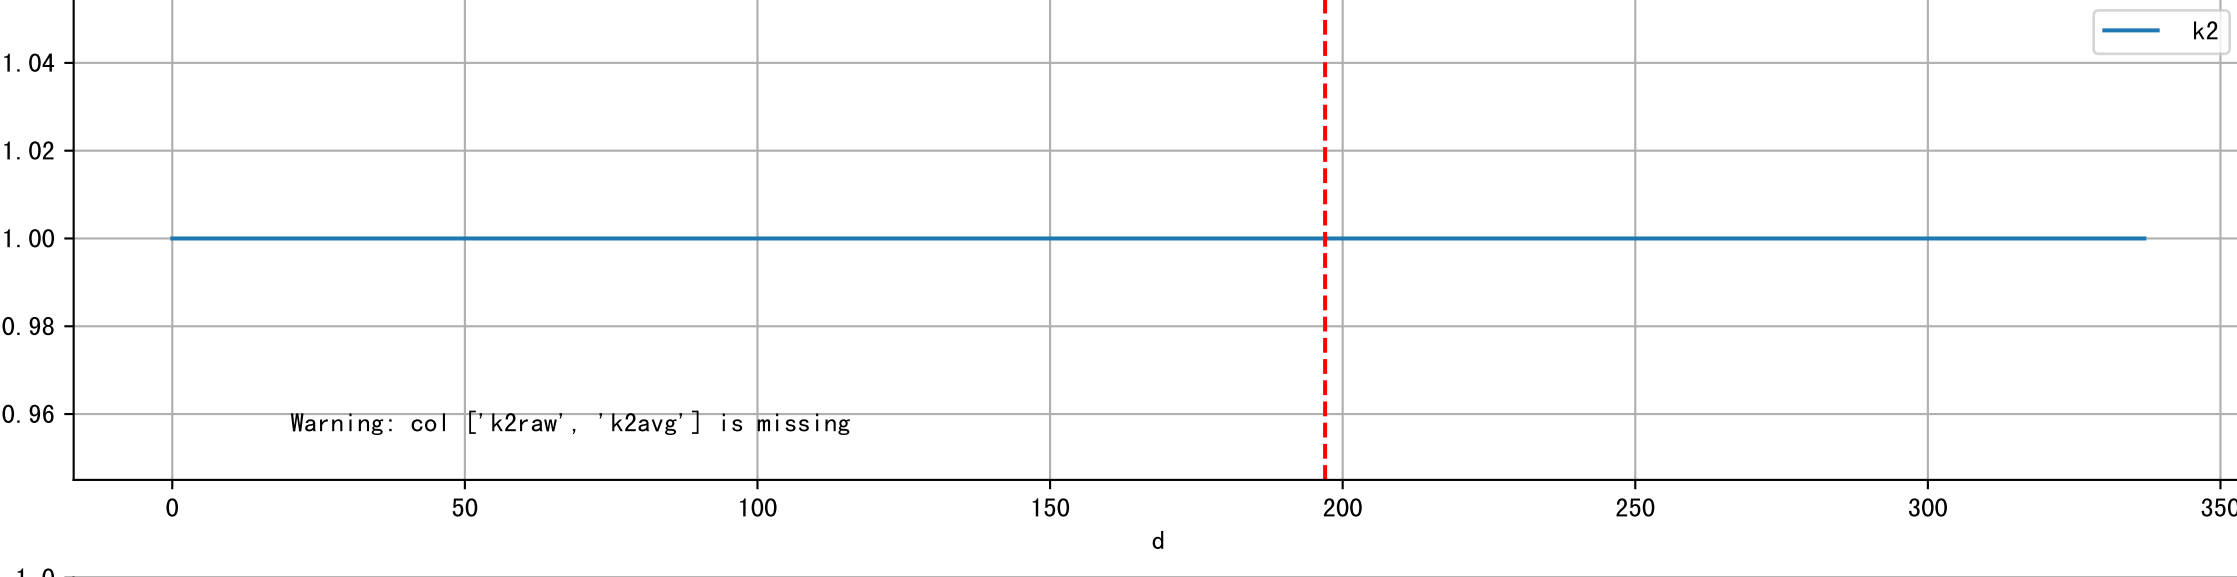

taocraw:-o', 'taocavg', 'taoc'], ['k0raw:-o', 'k0avg', 'k0'], ['k1raw:-o', 'k1avg', 'k1'], ['k2raw:-o', 'k2avg', 'k2'], ['Tblraw:-o', 'Tblavg',

P2-5 D:197 2026-03-11