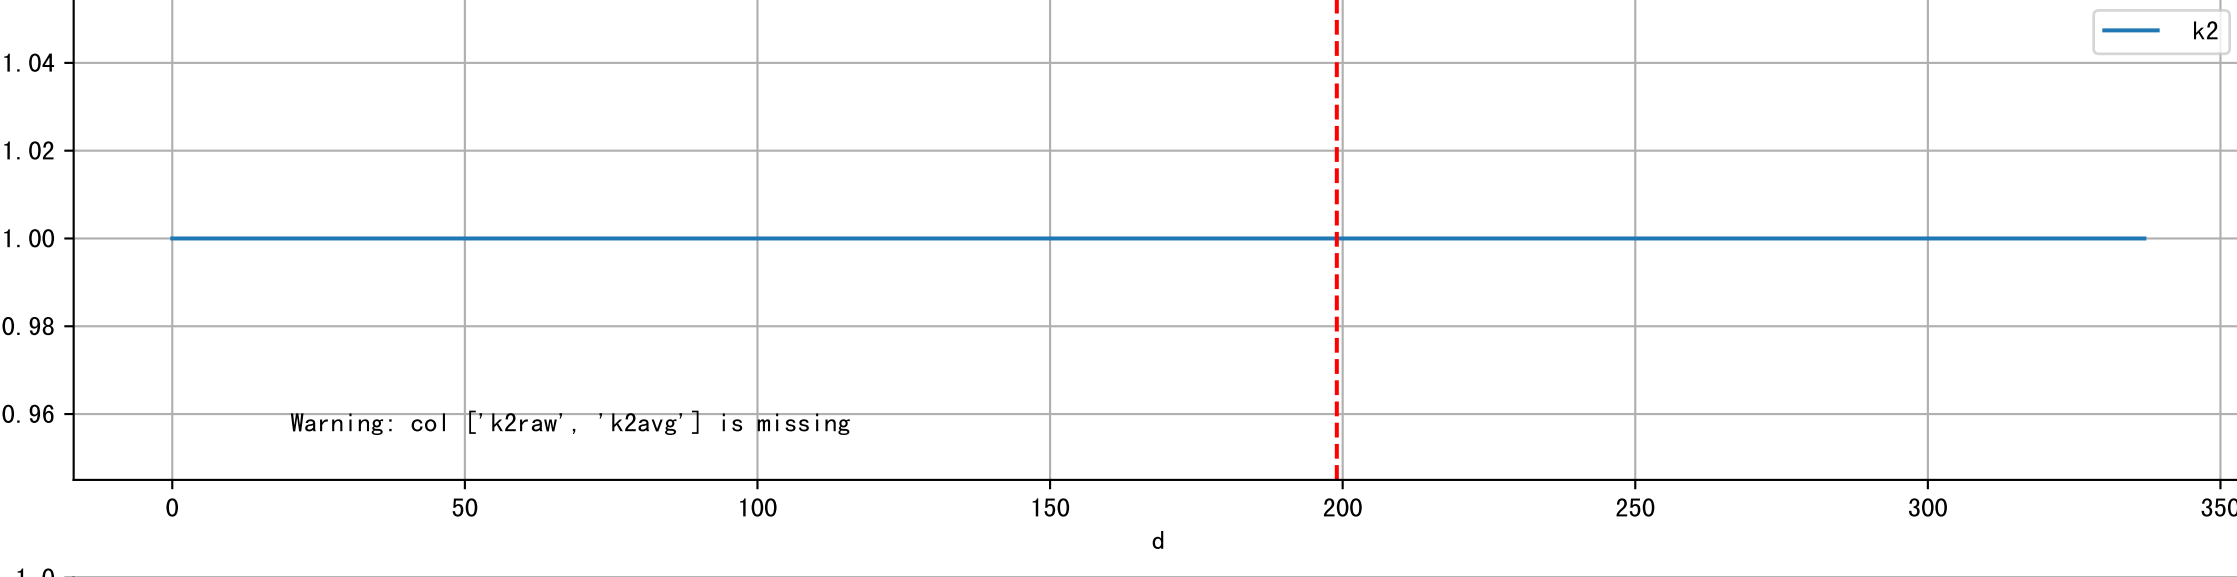

taocraw:-o', 'taocavg', 'taoc'], ['k0raw:-o', 'k0avg', 'k0'], ['k1raw:-o', 'k1avg', 'k1'], ['k2raw:-o', 'k2avg', 'k2'], ['Tblraw:-o', 'Tblavg',

P2-5 D:199 2026-03-13