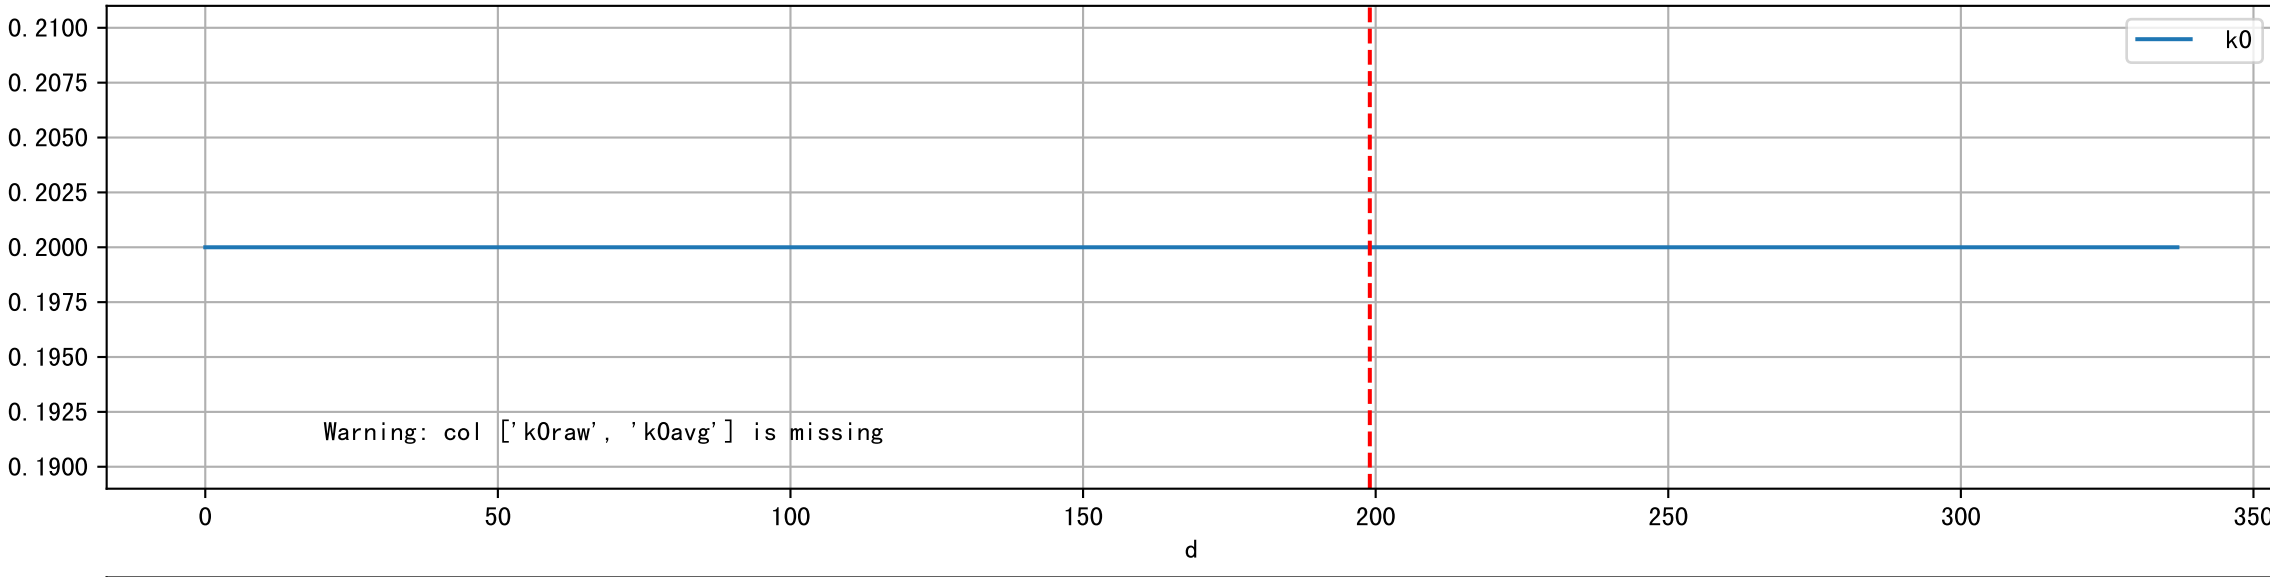

taocraw:-o', 'taocavg', 'taoc'], ['k0raw:-o', 'k0avg', 'k0'], ['k1raw:-o', 'k1avg', 'k1'], ['k2raw:-o', 'k2avg', 'k2'], ['Tblraw:-o', 'Tblavg',

P2-5 D:199 2026-03-13