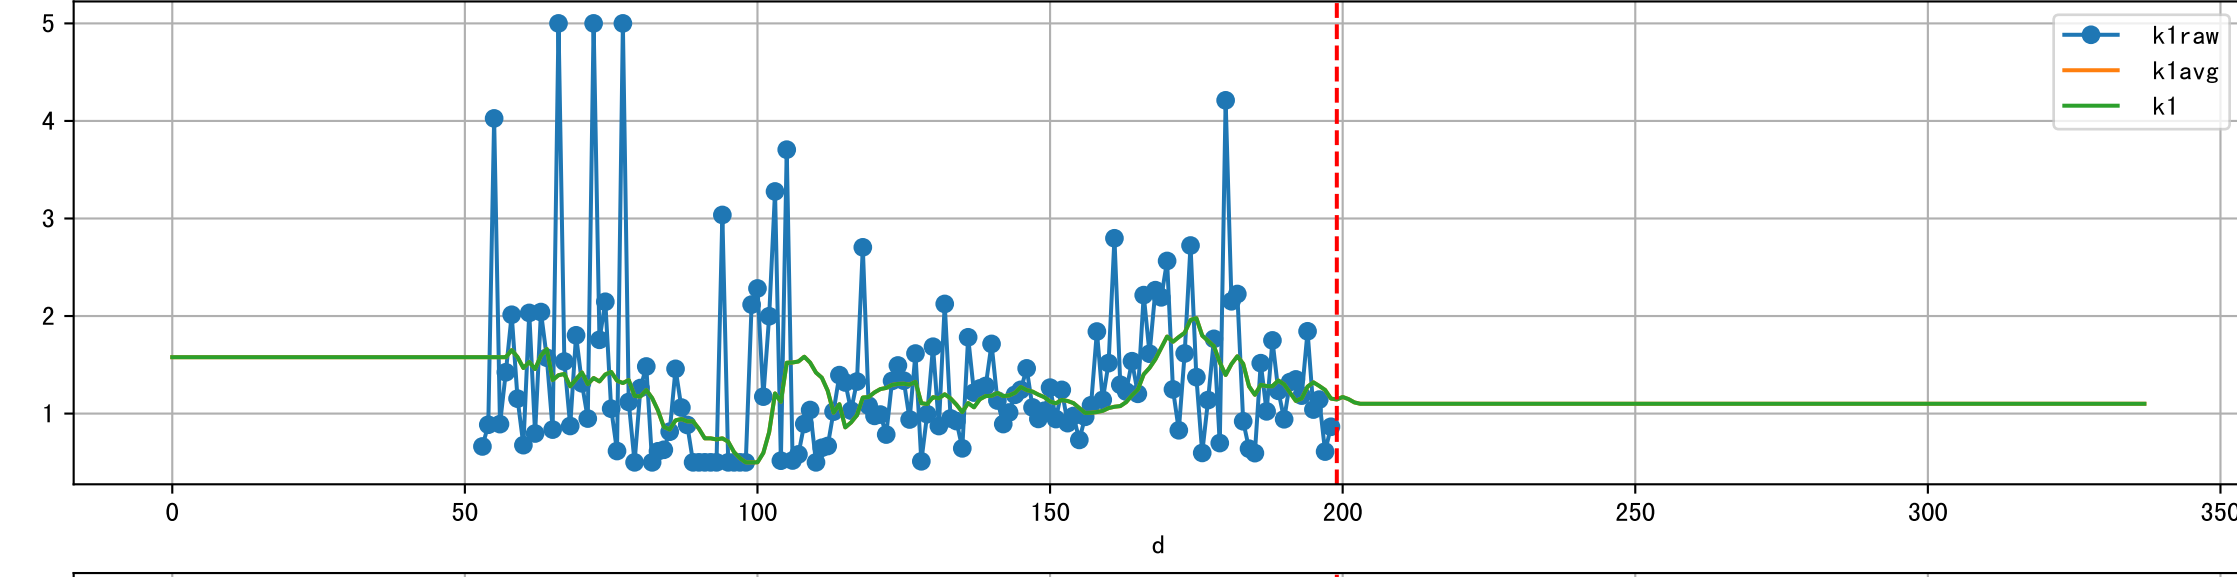

taocraw:-o', 'taocavg', 'taoc'], ['k0raw:-o', 'k0avg', 'k0'], ['k1raw:-o', 'k1avg', 'k1'], ['k2raw:-o', 'k2avg', 'k2'], ['Tblraw:-o', 'Tblavg',

P2-5 D:199 2026-03-13