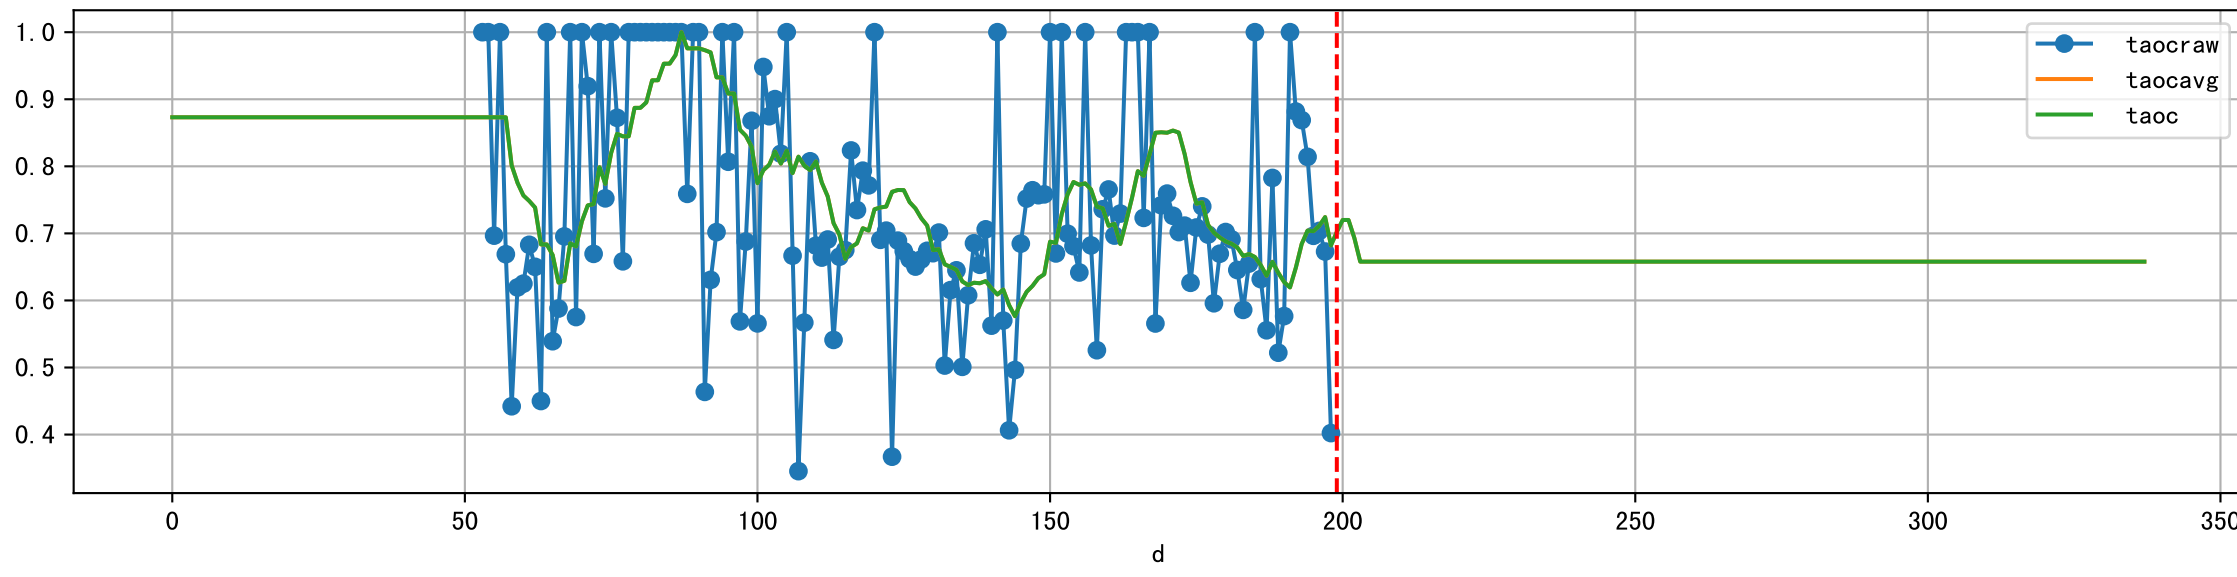

taocraw:-o', 'taocavg', 'taoc'], ['k0raw:-o', 'k0avg', 'k0'], ['k1raw:-o', 'k1avg', 'k1'], ['k2raw:-o', 'k2avg', 'k2'], ['Tblraw:-o', 'Tblavg',

P2-5 D:199 2026-03-13