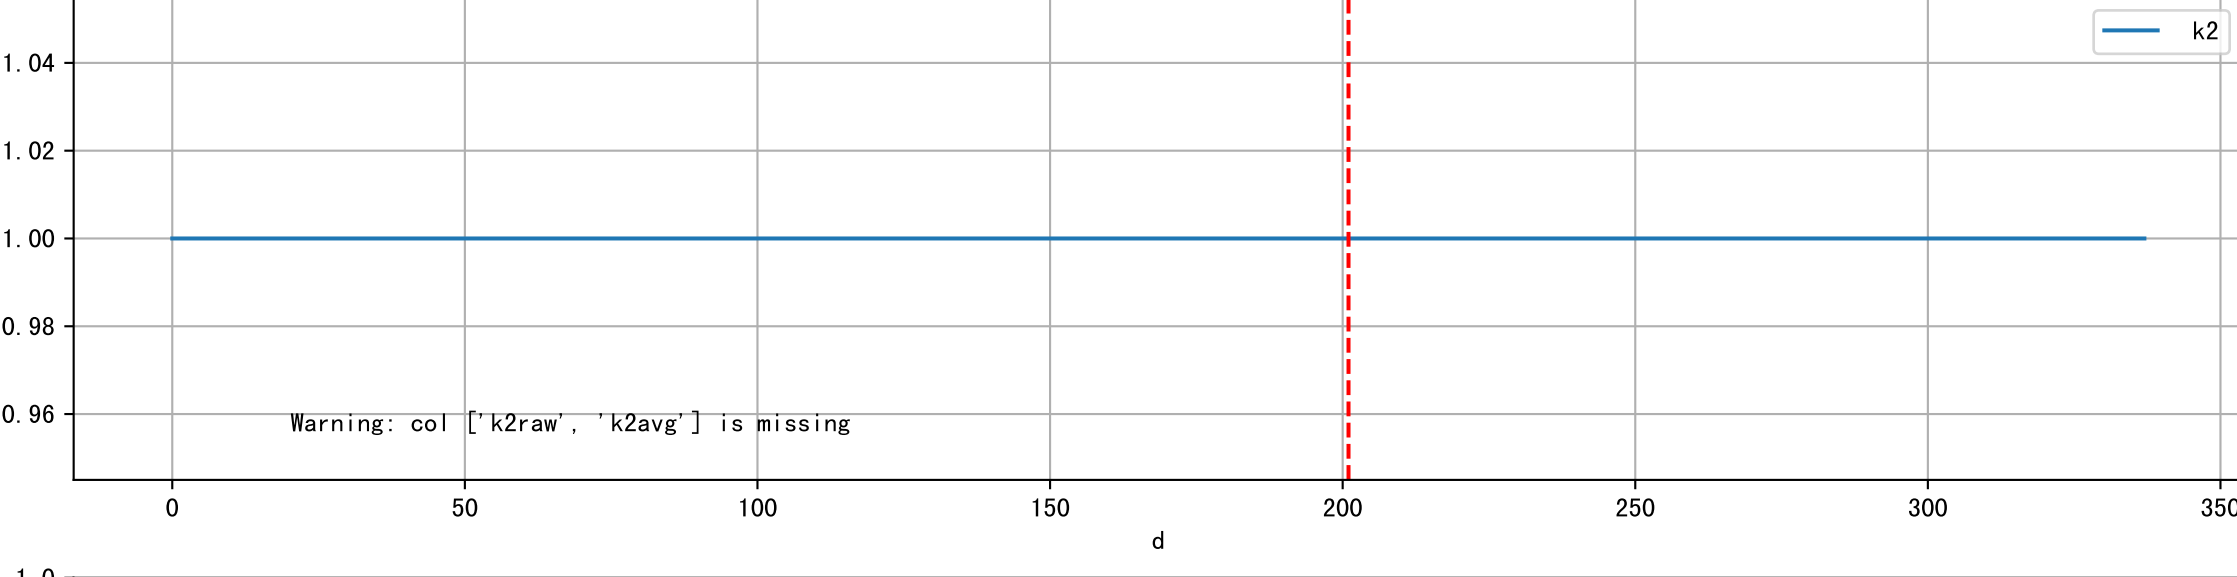

taocraw:-o', 'taocavg', 'taoc'], ['k0raw:-o', 'k0avg', 'k0'], ['k1raw:-o', 'k1avg', 'k1'], ['k2raw:-o', 'k2avg', 'k2'], ['Tblrw:-o', 'Tblavg',

P2-5 D:201 2026-03-15