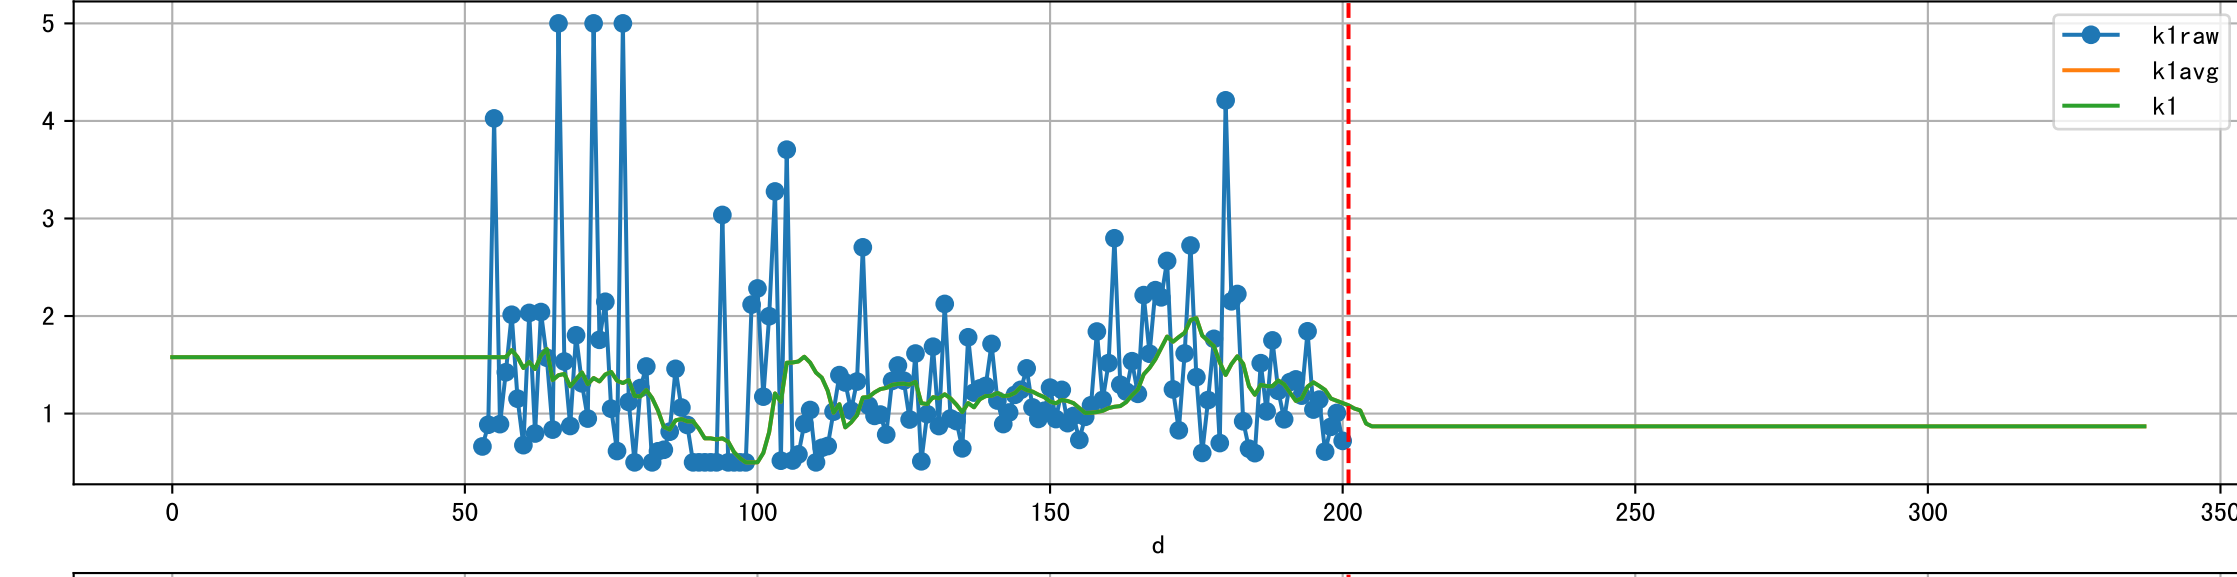

taocraw:-o', 'taocavg', 'taoc'], ['k0raw:-o', 'k0avg', 'k0'], ['k1raw:-o', 'k1avg', 'k1'], ['k2raw:-o', 'k2avg', 'k2'], ['Tblrw:-o', 'Tblavg',

P2-5 D:201 2026-03-15