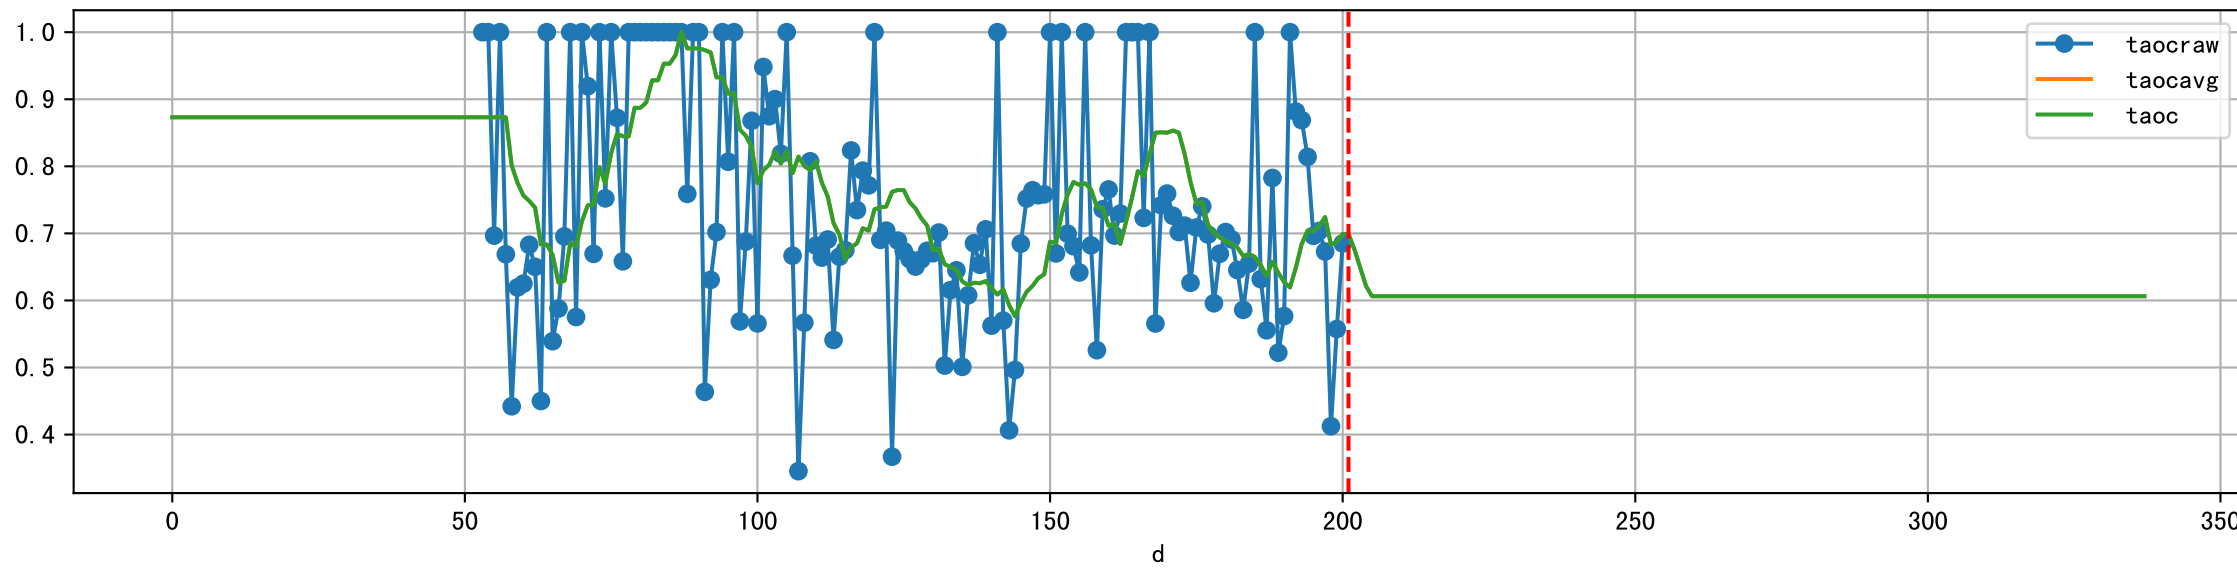

taocraw:-o', 'taocavg', 'taoc'], ['k0raw:-o', 'k0avg', 'k0'], ['k1raw:-o', 'k1avg', 'k1'], ['k2raw:-o', 'k2avg', 'k2'], ['Tblrw:-o', 'Tblavg',

P2-5 D:201 2026-03-15