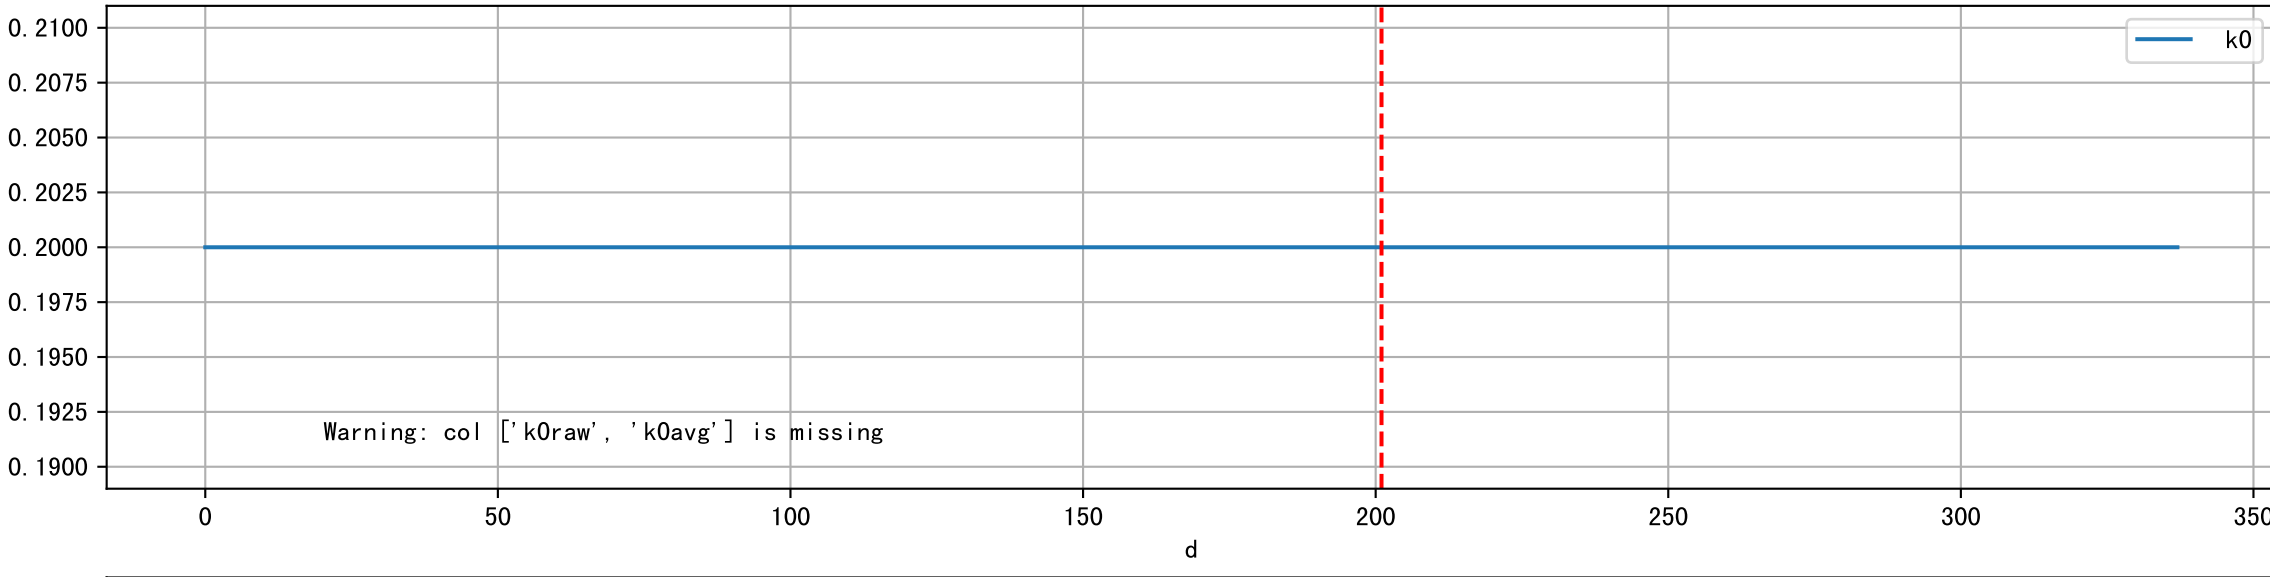

taocraw:-o', 'taocavg', 'taoc'], ['k0raw:-o', 'k0avg', 'k0'], ['k1raw:-o', 'k1avg', 'k1'], ['k2raw:-o', 'k2avg', 'k2'], ['Tblrw:-o', 'Tblavg',

P2-5 D:201 2026-03-15